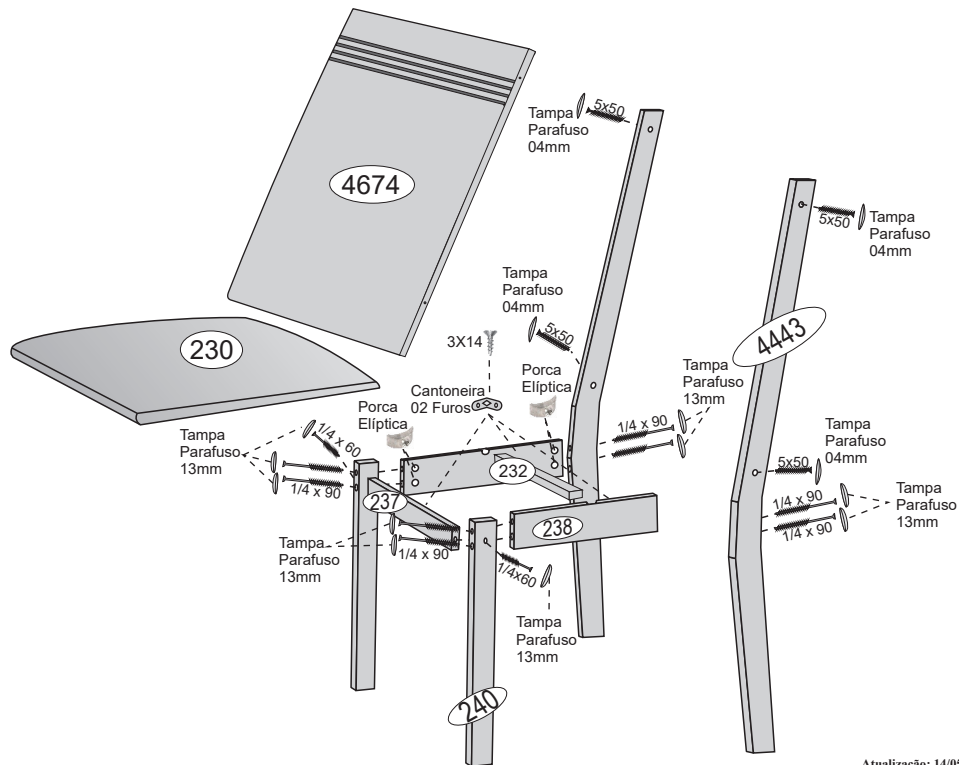

MONTAGEM DO PRODUTO