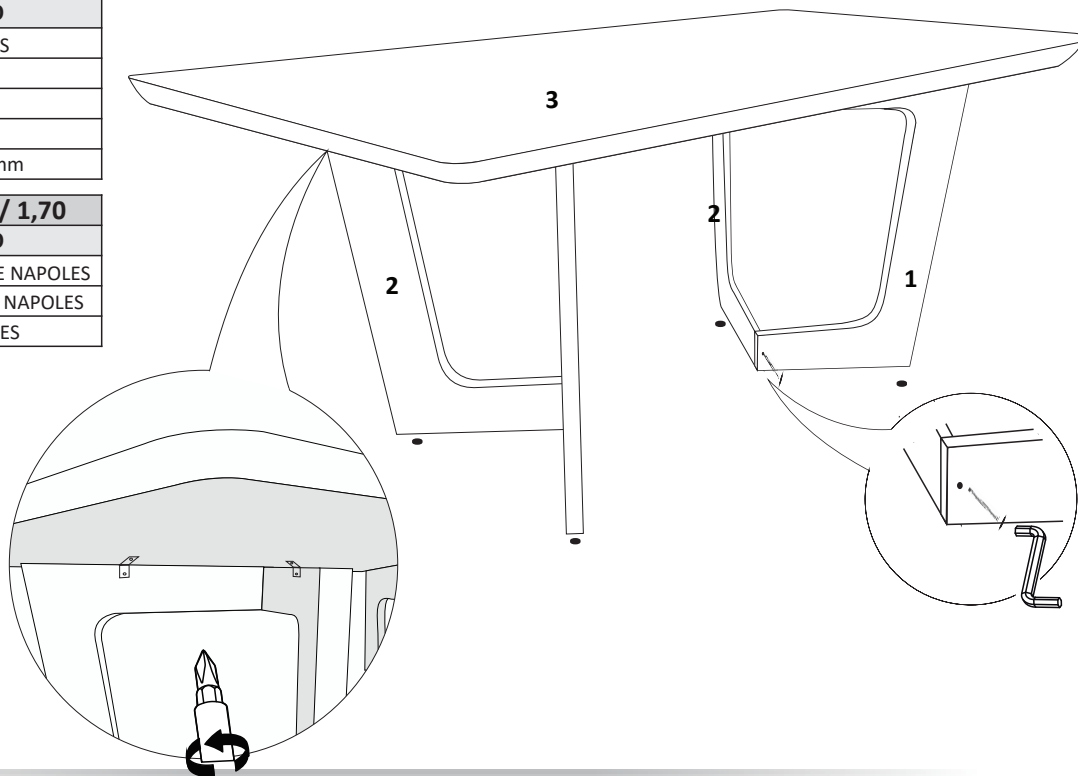

14408 - KIT DE FERRAGEM

ID	CÓD.	QTD	DESCRIÇÃO
A	2320	08	CANTONEIRA 02 FUROS
B	12366	36	PARAFUSO 3,5 x 16
C	14843	04	PARAFUSO 7 x 60
D	8111	04	SAPATA REDONDA
E	2357	04	TAMPA PARAFUSO 13mm

14373 - CX. BASE DUBAI 1,20 / 1,70

ID	CÓD.	QTD	DESCRIÇÃO
1	14403	02	LATERAL MENOR BASE NAPOLES
2	14404	02	LATERAL MAIOR BASE NAPOLES
3		01	TAMPO MESA NAPOLES

OPÇÕES DE TAMPOS

CÓD.	DESCRIÇÃO
8283	TAMPO SLIM 1,70 - OFF
8284	TAMPO SLIM 1,20 - OFF
8288	TAMPO SMART 1,70 - OFF
8289	TAMPO SMARTO 1,20 - OFF
11745	TAMPO SLIM 1,70 - GRAFITE
11747	TAMPO SLIM 1,20 - GRAFITE
11748	TAMPO SMART 1,70 - GRAFITE
11749	TAMPO SMART 1,20 - GRAFITE

* FAVOR CONSULTAR SEU PEDIDO, PARA SOLICITAR O TAMPO CORRETO EM CASO DE AVARIAS.

Esquema de Montagem

CADEIRA GENOVA

RELAÇÃO DE FERRAGENS PARA 02 CADEIRAS

COD	QTD	DESCRIÇÃO
1011	08	Parafuso 5x50
1023	16	Parafuso 1/4x90
1024	04	Parafuso 1/4x60
1014	06	Cantoneira 02 Furos
0000	12	Parafuso 3,5x14
1007	20	Tampa Parafuso 13mm
1022	20	Porca Elíptica
1008	08	Tampa Parafuso 04mm