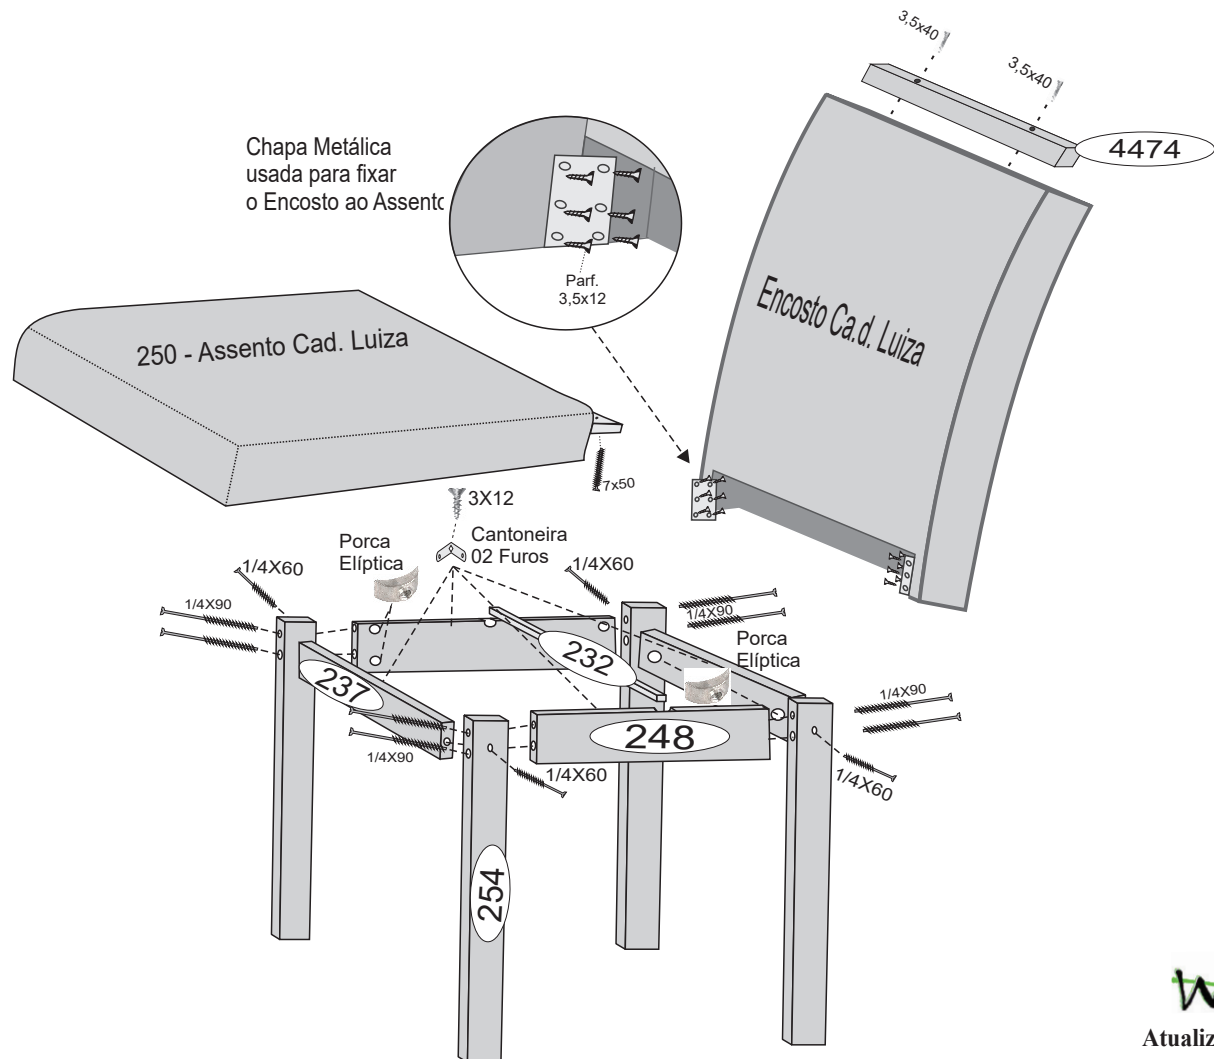

M ó v e i s

assistencia@celmoveis.com.br

(32) 3559- 1559 | 3559- 1550

Esquema de Montagem

CADEIRA LUIZA

RELAÇÃO DE FERRAGENS PARA 02 CADEIRAS

COD	QTD	DESCRIÇÃO
1012	04	Parafuso 7x50
1023	16	Parafuso 1/4x90
1024	08	Parafuso 1/4x60
1014	08	Cantoneira 02 Furos
1176	40	Parafuso 3,5x12
1022	24	Porca Elíptica
1958	04	Chapa Metálica
1194	04	Parafuso 3,5x40
2360	04	Tapa Furo 08mm

RELAÇÃO DE PEÇAS PARA 02 CADEIRAS

COD	QTD	DESCRIÇÃO
4474	02	Cambota da Cadeira
248	04	Pinazio Lateral Cadeira
254	08	Pé da Cadeira
237	04	Pinazio Frontal da Cadeira
232	02	Apoio do Assento Cel Menor

PRODUTO MONTADO

MONTAGEM DO PRODUTO

Atualização: 24/11/2016

Esquema de Montagem

MESA GENOVA

RELAÇÃO DE FERRAGENS

COD	QTD	DESCRIÇÃO
2352	04	Silicone 06mm
6709	16	Parafuso 7x40
2324	04	Chapa Metalica 4 furos
5363	16	Parafuso 3,5x14
4023	04	Sapata L
2347	04	Prego 10x10

RELAÇÃO DE PEÇAS

COD	QTD	DESCRIÇÃO
7234	04	LATERAL BASE GENOVA
7235	01	TAMPO SUPERIOR BASE GENOVA
7236	01	TAMPO INFERIOR BASE GENOVA

PRODUTO MONTADO

Agora que você já comprou o seu móvel, ele merece ser montado do jeito certo.