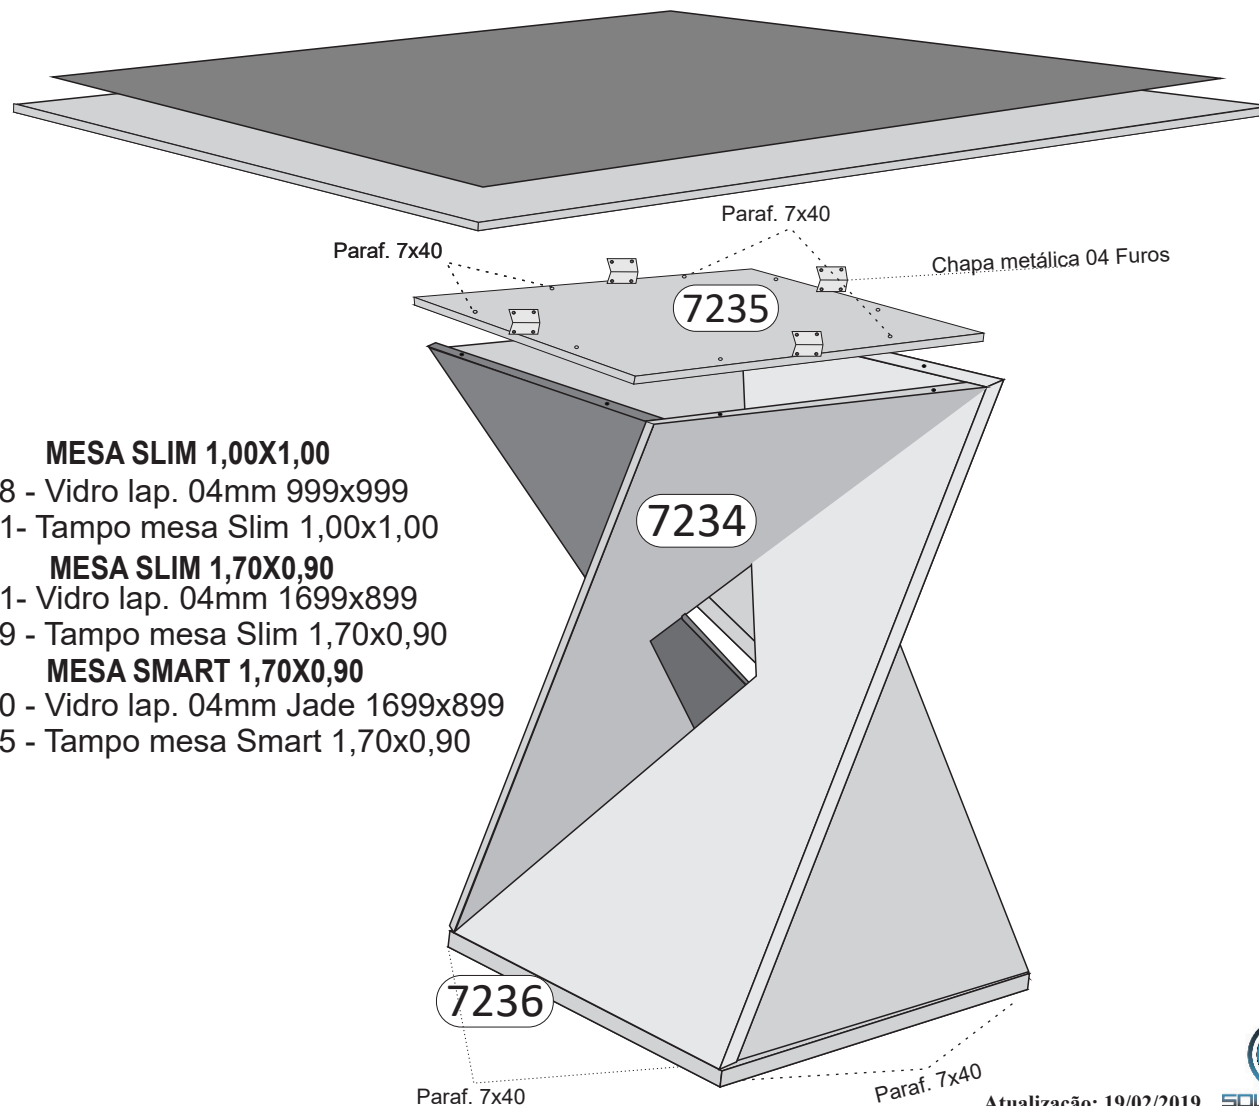

RELAÇÃO DE PEÇAS PARA 02 CADEIRAS

COD	QTD	DESCRIÇÃO
4474	02	Cambota da Cadeira
248	04	Pinazio Lateral Cadeira
254	08	Pé da Cadeira
237	04	Pinazio Frontal da Cadeira
232	02	Apoio do Assento Cel Menor

PRODUTO MONTADO

MONTAGEM DO PRODUTO

Atualização: 24/11/2016

Esquema de Montagem

MESA GENOVA

RELAÇÃO DE FERRAGENS

COD	QTD	DESCRIÇÃO
2352	04	Silicone 06mm
6709	16	Parafuso 7x40
2324	04	Chapa Metalica 4 furos
5363	16	Parafuso 3,5x14
4023	04	Sapata L
2347	04	Prego 10x10

RELAÇÃO DE PEÇAS

COD	QTD	DESCRIÇÃO
7234	04	LATERAL BASE GENOVA
7235	01	TAMPO SUPERIOR BASE GENOVA
7236	01	TAMPO INFERIOR BASE GENOVA

PRODUTO MONTADO

Agora que você já comprou o seu móvel, ele merece ser montado do jeito certo.