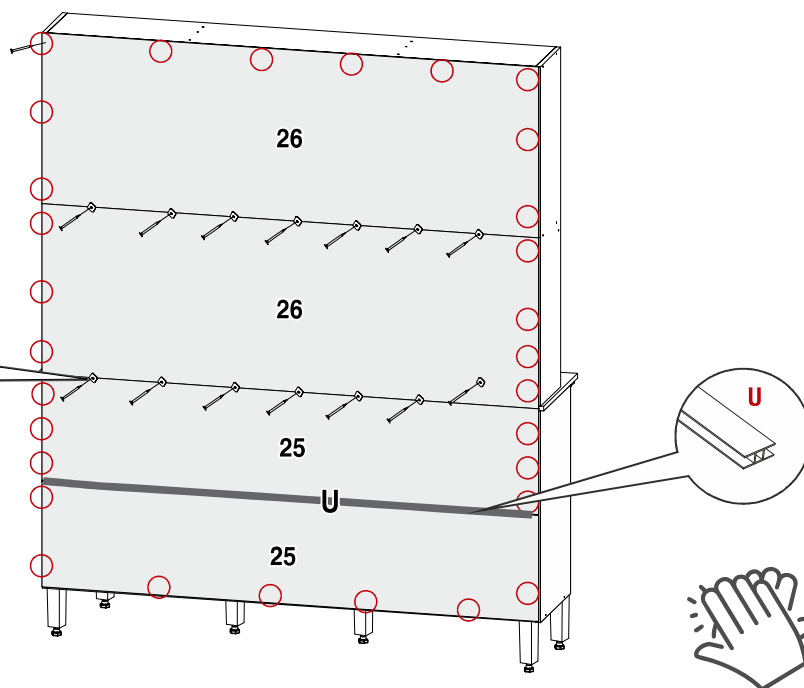

07 PASSO

P - Garra metálica

N - Prego 10x10

O Fabricante se reserva no direito de efetuar modificações técnicas em seus produtos, sem aviso prévio, sempre que julgar conveniente.

IMOP - Industria de Móveis Paschoalino Ltda.
Av. Senador Levindo Coelho, 300, Santa Alice Ubá - MG
CNPJ: 25.721.960/0001-71
CEP - 36500-000 - Brasil

WWW.MOVEISIMOP.COM.BR

IMOP

(32) 3539-4170

assistenciatécnica@moveisimop.com.br