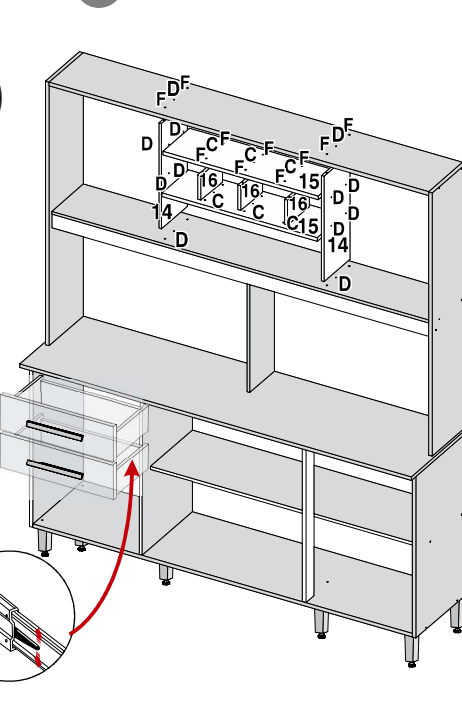

### LISTA DE PEÇAS

ITEM	CÓDIGO	DESCRIÇÃO	QT.	COMP. (cm)	LARG. (cm)	ESP. (cm)
1	15277	BASE Balcão	1	157	36	1,5
2	15276	LATERAL DIREITA Balcão	1	68	36	1,5
3	15275	LATERAL ESQUERDA Balcão	1	68	36	1,5
4	15273	DIVISÃO DO Balcão	1	66,5	36	1,2
5	15274	PRATELEIRA DO Balcão	1	111,8	30	1,2
6	15272	BATENTE VERTICAL Balcão	1	66,5	5,7	1,5
7	15271	TAMPO DO Balcão	1	162	41	1,5
8	15270	ENCABEÇAMENTO DO TAMPO	1	160	4,8	1,5
9	16758	LATERAL DO AÉREO	2	109	26,8	1,5
10	15252	DIVISÃO INFERIOR DO AÉREO	1	53,5	17,5	1,2
11	16761	TAMPO DO AÉREO	1	157	26,8	1,5
12	16759	BASE DO AÉREO	1	157	24,9	1,2
13	15259	VISTA DO AÉREO	1	157	5,7	1,2
14	16760	DIVISÃO DO AÉREO	2	53	24,9	1,2
15	16762	PRATELEIRA DO NICHOS	2	65,8	24,5	1,5
16	16763	DIVISÃO DO NICHOS	3	24	13	1,5
17	15258	FRENTE DE GAVETA	2	45	15	1,5
18	15257	LATERAL DE GAVETA	4	30	11,3	1,2
19	15256	TRASEIRO DE GAVETA	2	39,1	8	1,5
20	15255	FUNDO DE GAVETA	2	40,1	30,5	0,3
21	15269	PORTA DO Balcão	1	65,5	45	1,5
22	15267	PORTA INFERIOR DO Balcão	1	45	35	1,5
23	15268	PORTA MENOR DO Balcão	2	65,5	33,5	1,5
24	15260	PORTA DO AÉREO	2	54	45	1,5
25	15253	COSTA DO Balcão	2	159	34	0,3
26	15254	COSTA SUPERIOR DO AÉREO	2	159	54,9	0,3