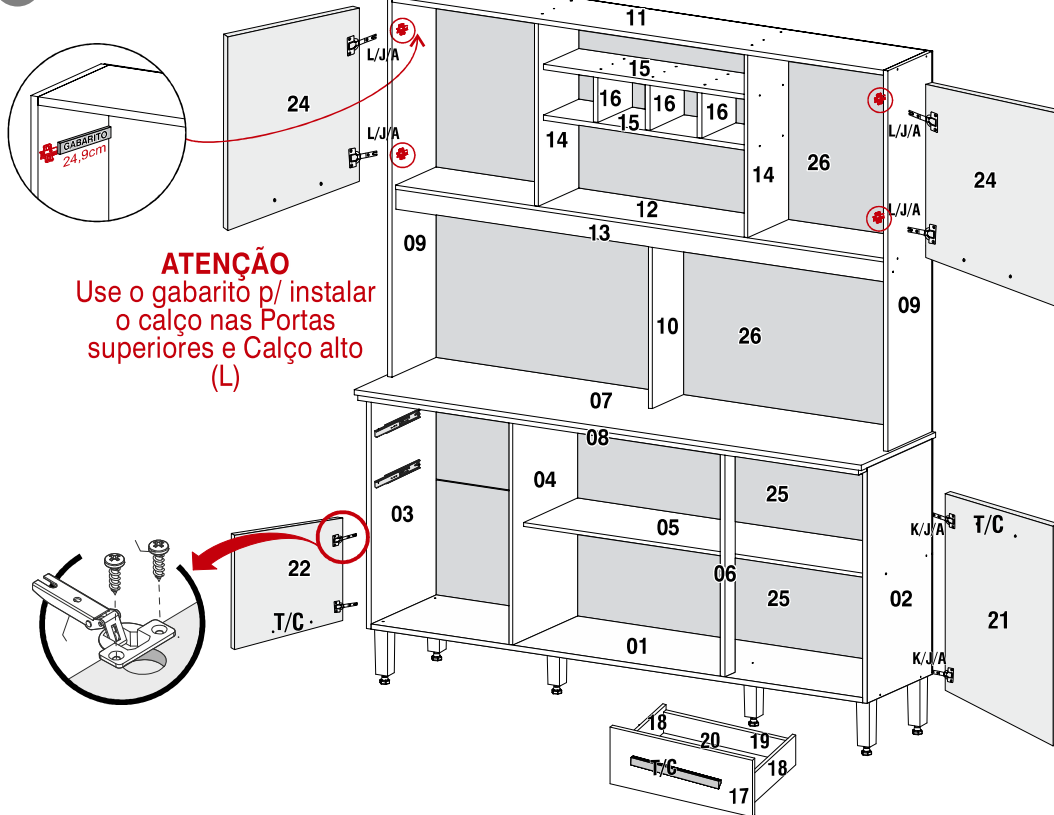

01 PASSO

02 PASSO

03 PASSO

04 PASSO

05 PASSO

LISTA DE PEÇAS

ITEM	CÓDIGO	DESCRIÇÃO	QT.	COMP. (cm)	LARG. (cm)	ESP. (cm)
1	15277	BASE Balcão	1	157	36	1,5
2	15276	LATERAL DIREITA Balcão	1	68	36	1,5
3	15275	LATERAL ESQUERDA Balcão	1	68	36	1,5
4	15273	DIVISÃO DO Balcão	1	66,5	36	1,2
5	15274	PRATELEIRA DO Balcão	1	111,8	30	1,2
6	15272	BATENTE VERTICAL Balcão	1	66,5	5,7	1,5
7	15271	TAMPO DO Balcão	1	162	41	1,5
8	15270	ENCABEÇAMENTO DO TAMPO	1	160	4,8	1,5
9	16758	LATERAL DO AÉREO	2	109	26,8	1,5
10	15252	DIVISÃO INFERIOR DO AÉREO	1	53,5	17,5	1,2
11	16761	TAMPO DO AÉREO	1	157	26,8	1,5
12	16759	BASE DO AÉREO	1	157	24,9	1,2
13	15259	VISTA DO AÉREO	1	157	5,7	1,2
14	16760	DIVISÃO DO AÉREO	2	53	24,9	1,2
15	16762	PRATELEIRA DO NICHOS	2	65,8	24,5	1,5
16	16763	DIVISÃO DO NICHOS	3	24	13	1,5
17	15258	FRENTE DE GAVETA	2	45	15	1,5
18	15257	LATERAL DE GAVETA	4	30	11,3	1,2
19	15256	TRASEIRO DE GAVETA	2	39,1	8	1,5
20	15255	FUNDO DE GAVETA	2	40,1	30,5	0,3
21	15269	PORTA DO Balcão	1	65,5	45	1,5
22	15267	PORTA INFERIOR DO Balcão	1	45	35	1,5
23	15268	PORTA MENOR DO Balcão	2	65,5	33,5	1,5
24	15260	PORTA DO AÉREO	2	54	45	1,5
25	15253	COSTA DO Balcão	2	159	34	0,3
26	15254	COSTA SUPERIOR DO AÉREO	2	159	54,9	0,3

FERRAGENS E ACESSÓRIOS