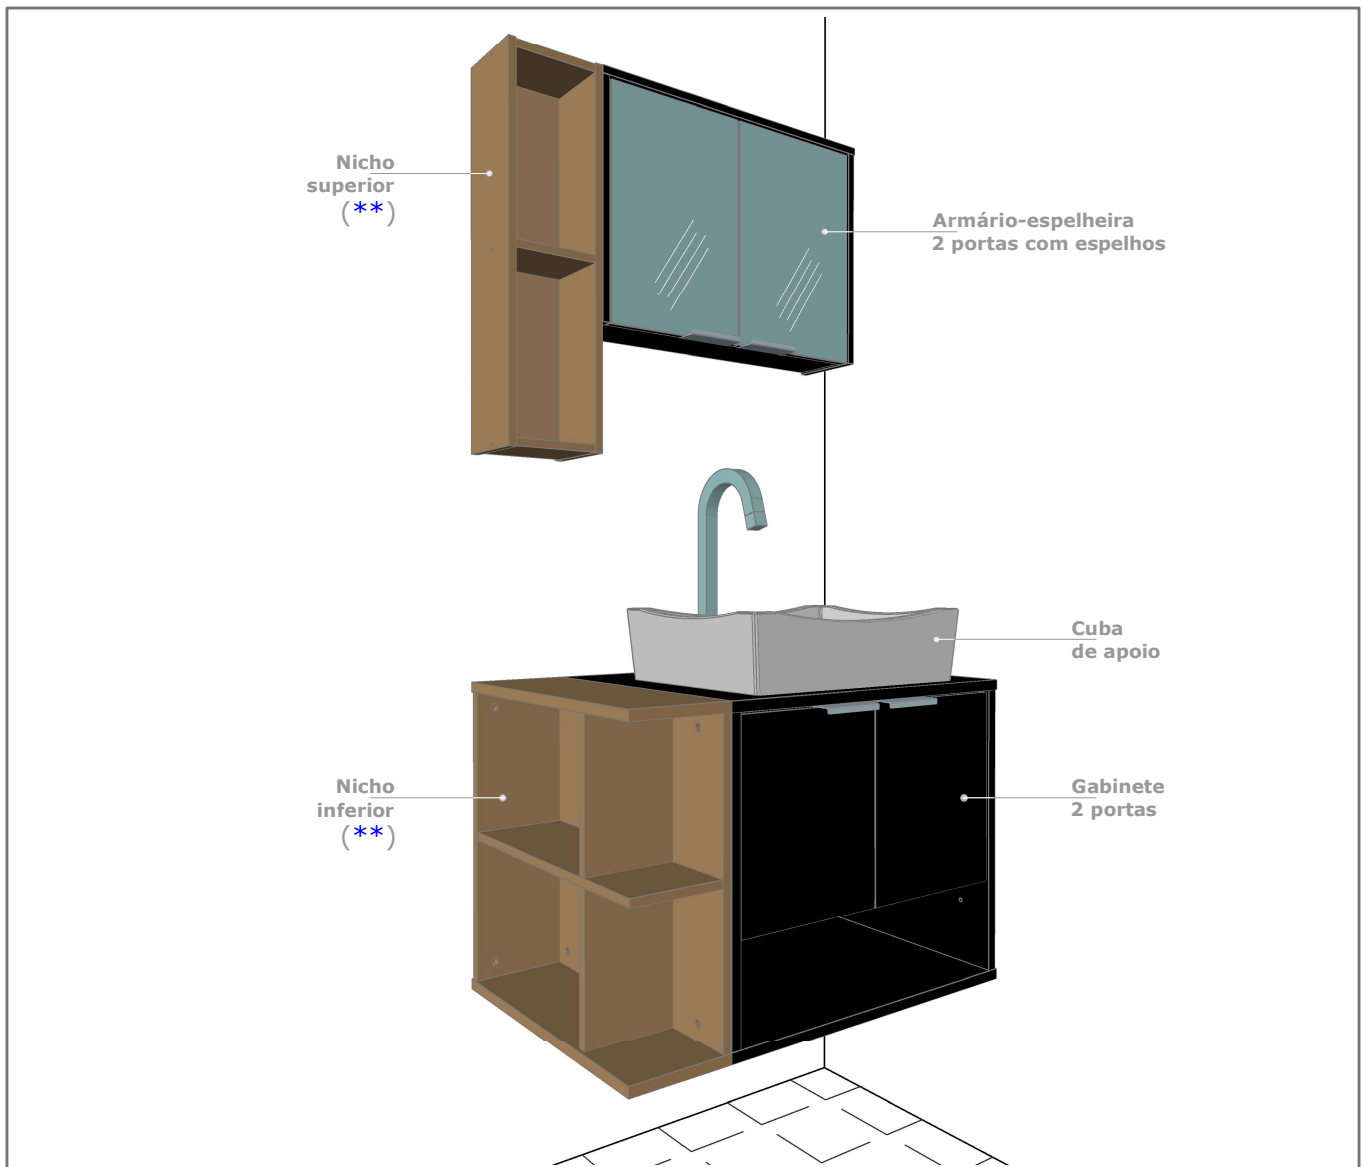

MÓVEIS PARA BANHEIRO

Conjunto Ibiza

Características gerais do produto

● Dimensões:

- Gabinete 478 x 540 x 450mm *, com 2 portas.
- Cuba de apoio 115 x 422 x 322mm *.
- Nicho inferior 478 x 160 x 450mm *.
- Armário-espelheira 396 x 540 x 130mm *, com 2 portas e espelhos.
- Nicho superior 600 x 160 x 128mm *.

● Materiais básicos:

- MDP (*Medium Density Particleboard*) com espessuras de 15mm e 12mm.
- MDF (*Medium Density Fiberboard*) com espessura de 2,5mm (fundo do Nicho superior).
- Acabamento das bordas aparentes das peças por fita de papel decorativo aplicado mecanicamente por sistema *hot melting*.
- Acabamento das faces aparentes das peças por pintura/impressão com verniz UV em padrões *Premium*, com textura em alto-relevo, ou em padrões lisos (consultar padrões de cor disponíveis).
- Gabinete e Armário-espelheira configurados para instalação suspensa em parede, com suportes metálicos.
- Portas do Gabinete e do Armário-espelheira com dobradiças metálicas.
- Espelhos colados nas portas do Armário-espelheira.
- Cuba de mármore sintético ou PRFV (polímero reforçado com fibra de vidro).

*Medidas nominais de Altura x Largura x Profundidade de cada item montado, individualmente.

(**) O Nicho inferior e o Nicho superior podem ser instalados à esquerda ou à direita do Gabinete e do Armário-espelheira, respectivamente.

A posição e/ou a altura do Gabinete e do Armário-espelheira na parede e em relação ao piso, bem como a posição do Nicho inferior e do Nicho superior (à esquerda ou à direita) devem ser definidas por ocasião da instalação, de acordo com as condições do local e com as preferências do usuário. T orneira meramente ilustrativa, não inclusa no produto.