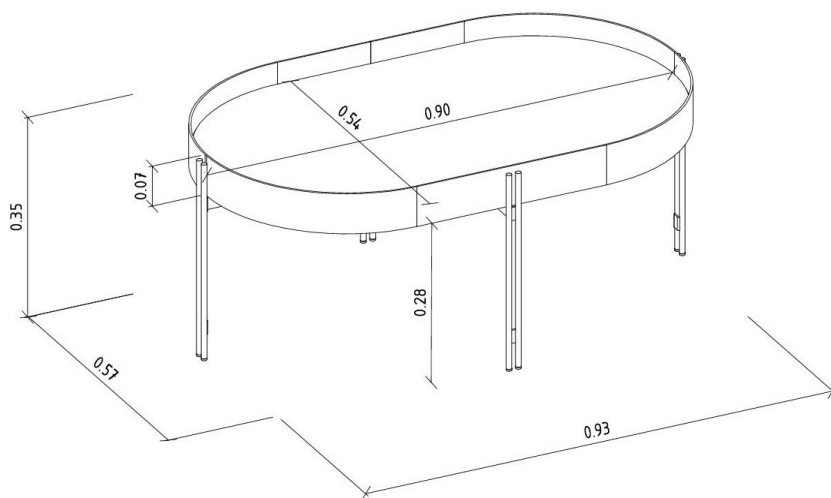

**VOLUMES: DERIVAÇÃO E ESPECIFICAÇÃO**

VOLUME	DIMENSÕES		PESO BRUTOkg	PESO LIQUIDOkg	M³
	L x A x P	(m)			
1	0,980 x 0,093 x 0,590		6,65	6,00	0,054
2	0,395 x 0,090 x 0,140		2,05	1,70	0,005

VOLUME	DERIVAÇÃO	CÓDIGO	EAN PRODUTO	EAN VOLUME
1	NATURE FOSCO	207070	7898488217958	8488217958017
2	NATURE FOSCO	207070	7898488217958	8488217958024
1	PRETO TX	207676	7898488217965	8488217965015
2	PRETO TX	207676	7898488217965	8488217965022

## DIMENSIONAL DETALHADO (METROS)

---