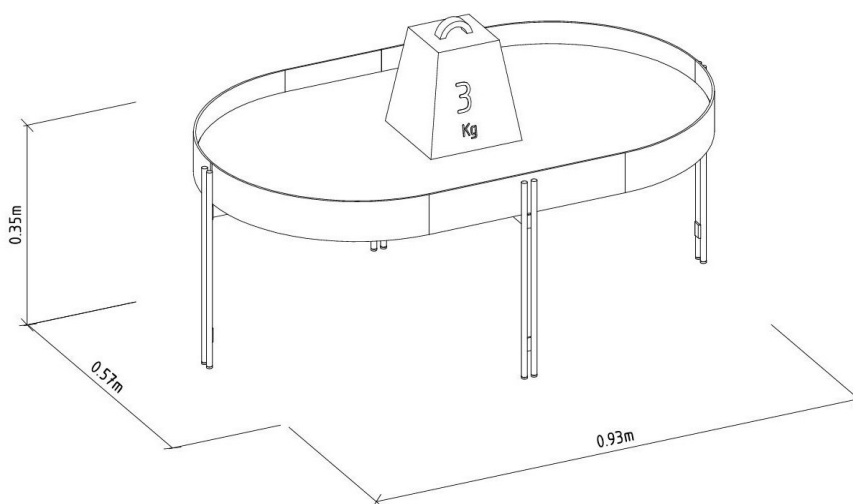

DOBRADIÇA 00

QTD	TIPO
NÃO HÁ	NÃO HÁ

SAPATAS 00

QTD	TIPO
NÃO HÁ	NÃO HÁ

DEMAIS ACESSÓRIOS 00

QTD	TIPO
NÃO HÁ	NÃO HÁ

VOLUMES: DERIVAÇÃO E ESPECIFICAÇÃO

VOLUME	DIMENSÕES		PESO BRUTOkg	PESO LIQUIDOkg	M³
	L x A x P	(m)			
1	0,980 x 0,093 x 0,590		6,65	6,00	0,054
2	0,395 x 0,090 x 0,140		2,05	1,70	0,005

VOLUME	DERIVAÇÃO	CÓDIGO	EAN PRODUTO	EAN VOLUME
1	NATURE FOSCO	207070	7898488217958	8488217958017
2	NATURE FOSCO	207070	7898488217958	8488217958024
1	PRETO TX	207676	7898488217965	8488217965015
2	PRETO TX	207676	7898488217965	8488217965022

PESO SUPORTADO

(KG / METROS)