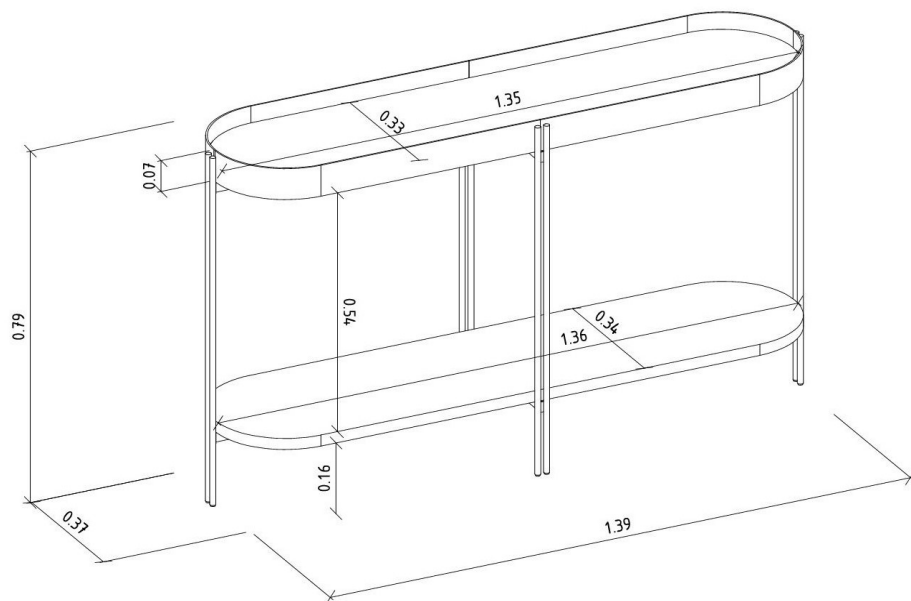

DIMENSIONAL DETALHADO (METROS)

GARANTIA

90D

RECOMENDAÇÕES DE MANUTENÇÃO E LIMPEZA

Este produto deve ser limpo com pano macio e seco

Não utilize produtos abrasivos como álcool e detergente, assim como esponjas rígidas ou palha de aço

Proteja a superfície do móvel de objetos que transmitam calor ou umidade

FORNECEDOR

Linea Brasil Ind. e Comercio de Moveis LTDA

CNPJ 95.387.569/0001-68

Rua Jurutau 1750 - PQ Industrial II

CEP: 86703-070

TEL : +55 43 3276 9400

Araongas - PR

Brasil