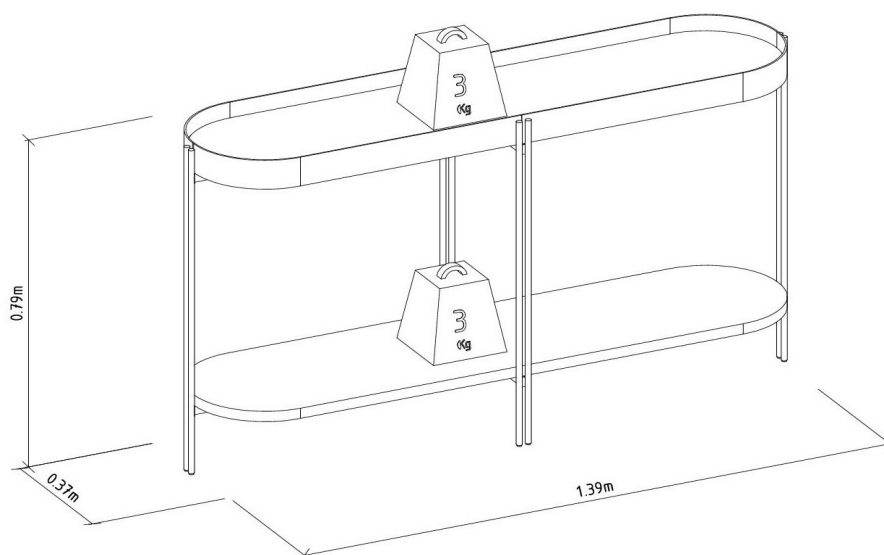

DOBRADIÇA 00

QTD	TIPO
NÃO HÁ	NÃO HÁ

SAPATAS 00

QTD	TIPO
NÃO HÁ	NÃO HÁ

DEMAIS ACESSÓRIOS 00

QTD	TIPO
NÃO HÁ	NÃO HÁ

VOLUMES: DERIVAÇÃO E ESPECIFICAÇÃO

VOLUME	DIMENSÕES L x A x P (m)	PESO	PESO	M³
		BRUTO kg	LIQUIDO kg	
1	1,416 x 0,119 x 0,389	15,65	14,65	0,214
2	0,834 x 0,090 x 0,130	7,05	6,50	0,010

VOLUME	DERIVAÇÃO	CÓDIGO	EAN PRODUTO	EAN VOLUME
1	NATURE FOSCO	207070	7898488217934	8488217934011
2	NATURE FOSCO	207070	7898488217934	8488217934028
1	PRETO TX	207676	7898488217941	8488217941019
2	PRETO TX	207676	7898488217941	8488217941026

PESO SUPORTADO

(KG / METROS)