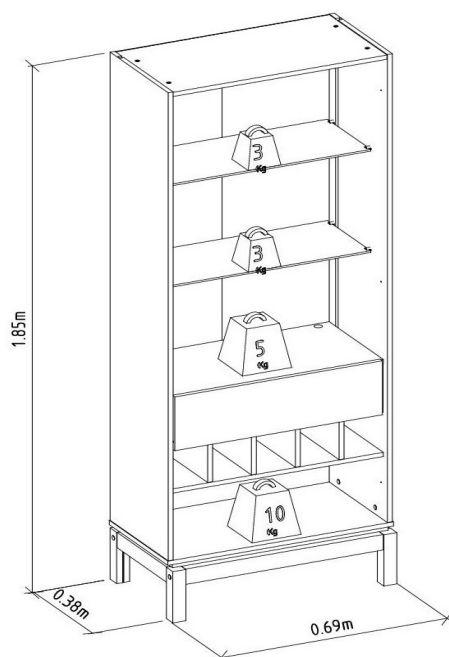

DOBRADIÇA 06

QTD	TIPO
6	METÁLICA

SAPATAS 00

QTD	TIPO
NÃO HÁ	NÃO HÁ

DEMAIS ACESSÓRIOS 00

QTD	TIPO
NÃO HÁ	NÃO HÁ

VOLUMES: DERIVAÇÃO E ESPECIFICAÇÃO

VOLUME	DIMENSÕES		PESO BRUTOkg	PESO LIQUIDOkg	M³
	L x A x P	(m)			
1	1,715 x 0,130 x 0,370		39,05	38,05	0,082
2	1,720 x 0,100 x 0,390		12,60	12,40	0,067

VOLUME	DERIVAÇÃO	CÓDIGO	EAN PRODUTO	EAN VOLUME
1	NATURE/OFF WHITE	207039	7898488217255	8488217255017
2	NATURE/OFF WHITE	207039	7898488217255	8488217255024

PESO SUPORTADO

(KG / METROS)