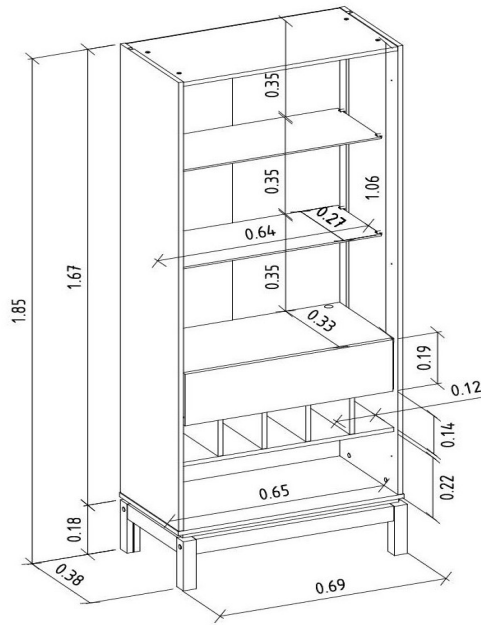

**VOLUMES: DERIVAÇÃO E ESPECIFICAÇÃO**

VOLUME	DIMENSÕES		PESO BRUTOkg	PESO LIQUIDOkg	M³
	L x A x P	(m)			
1	1,715 x 0,130 x 0,370		39,05	38,05	0,082
2	1,720 x 0,100 x 0,390		12,60	12,40	0,067

VOLUME	DERIVAÇÃO	CÓDIGO	EAN PRODUTO	EAN VOLUME
1	NATURE/OFF WHITE	207039	7898488217255	8488217255017
2	NATURE/OFF WHITE	207039	7898488217255	8488217255024

## DIMENSIONAL DETALHADO (METROS)

---