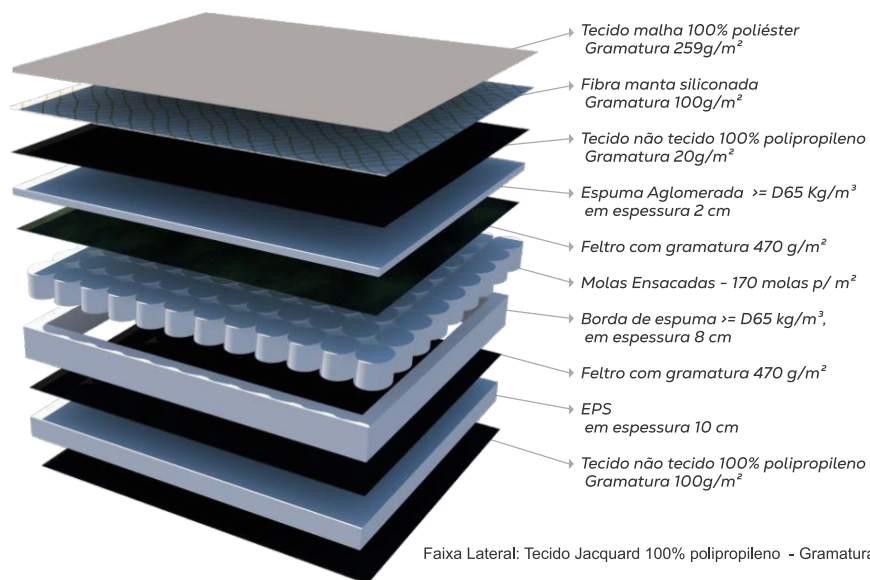

◆ ESPECIFICAÇÕES

◆ **ALTURA DO COLCHÃO:**
30 cm

◆ **ALTURA DO CONJUNTO:**
69 cm

◆ **PESO SUPORTADO:**
até 110kg

◆ TAMANHOS

Solteiro (88 x 188cm)

Casal (138 x 188cm)

Queen (158 x 198cm)

King (193 x 203cm)

Produto certificado de acordo
com a portaria Inmetro nº 75/2021

cúbica COLCHÕES