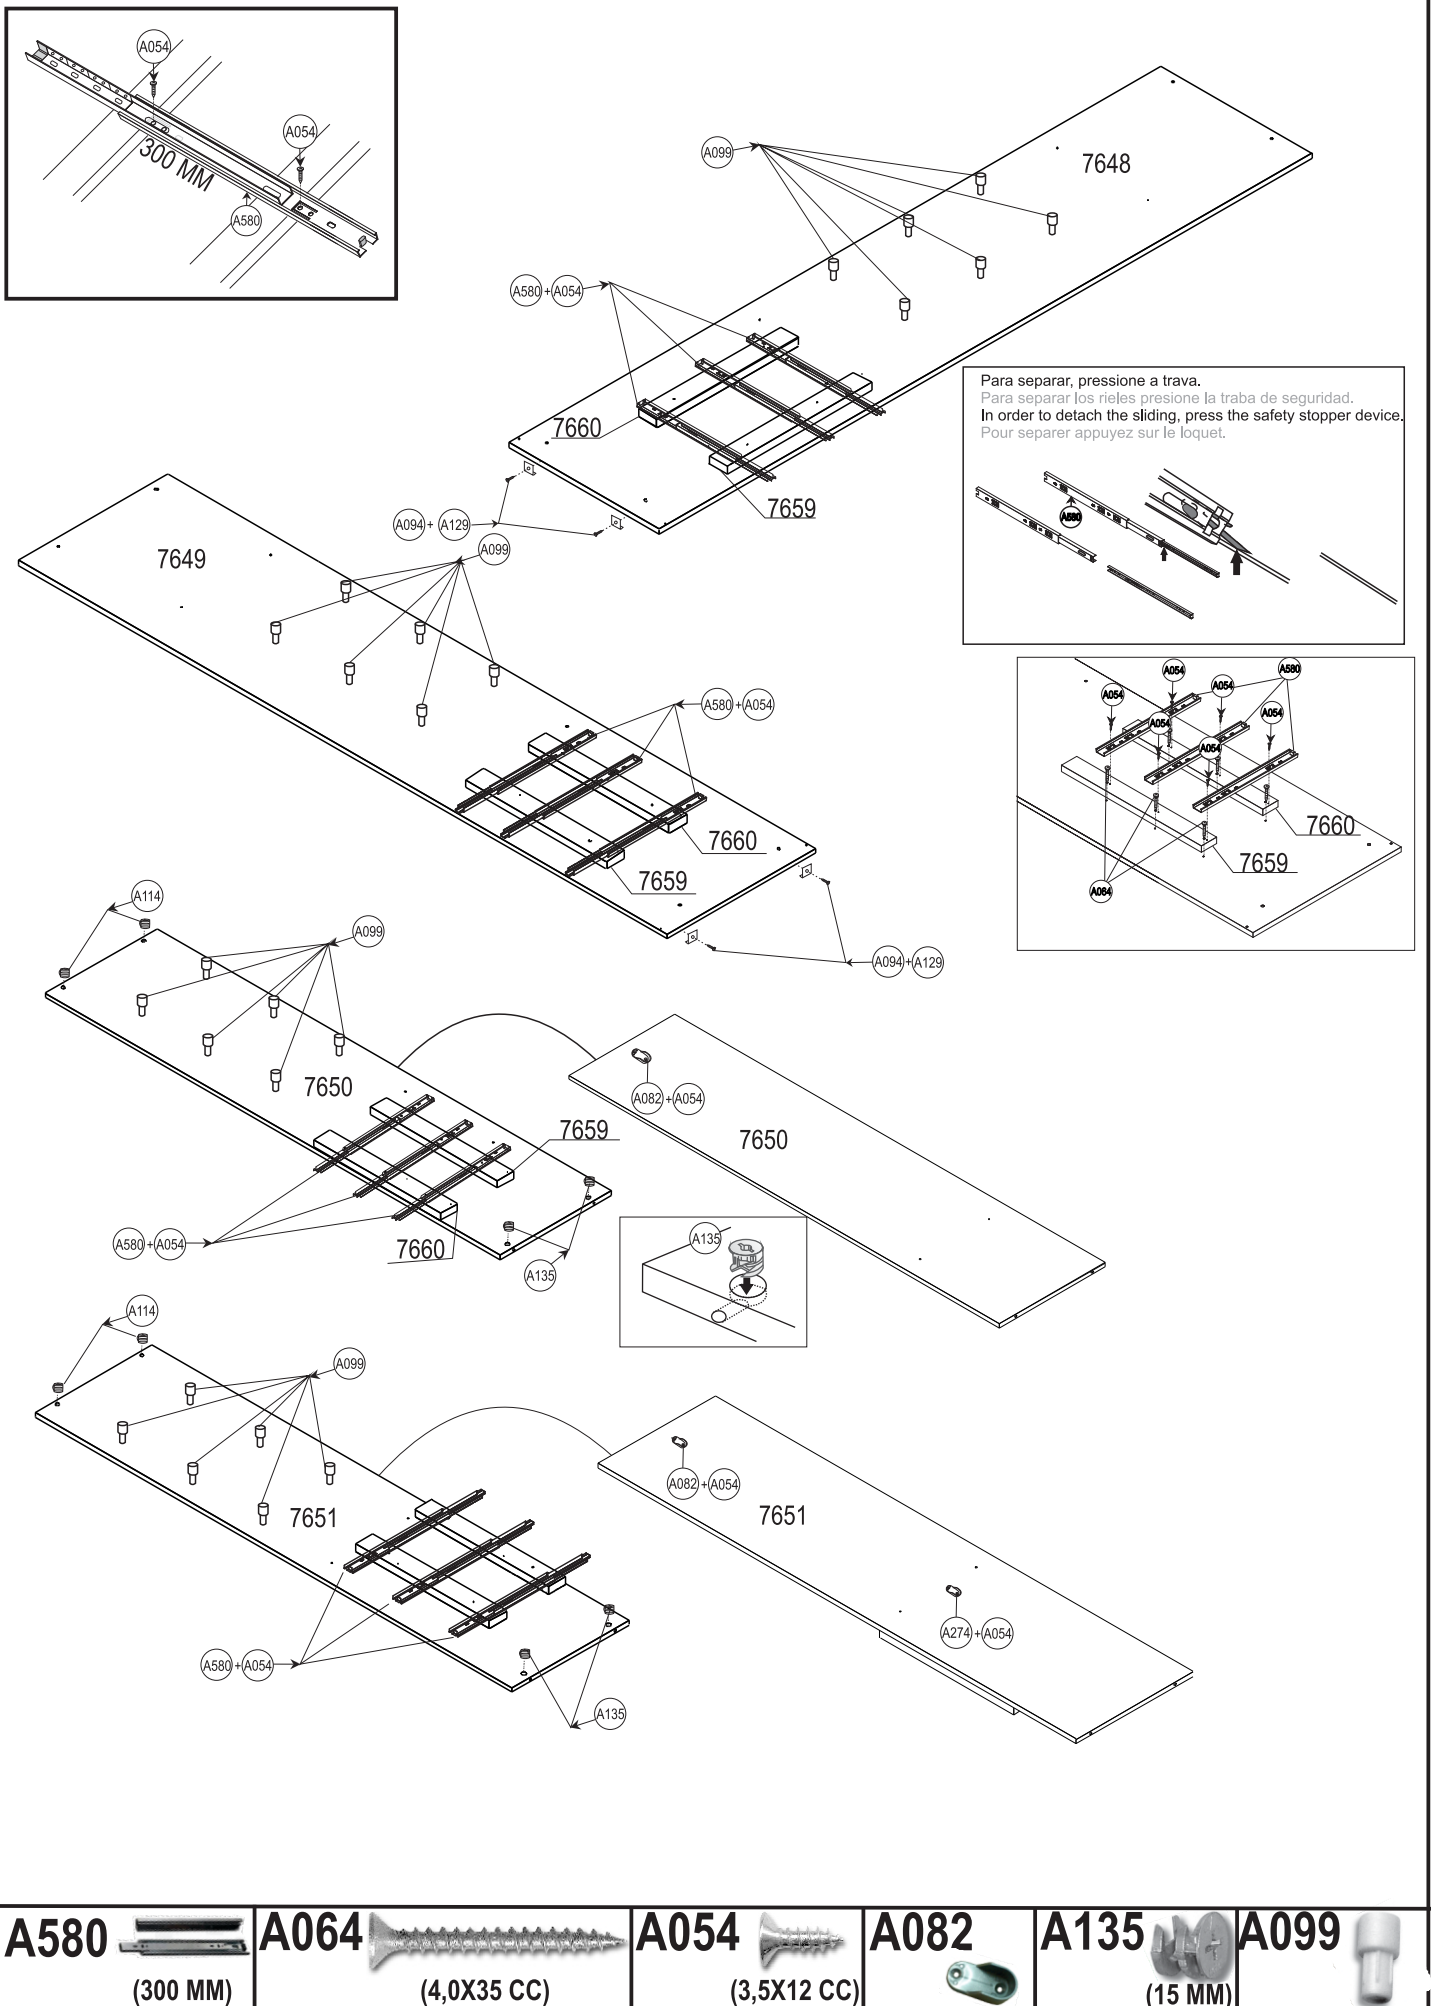

Para separar, presione a trava.
Para separar los rieles presione la traba de seguridad.
In order to detach the sliding, press the safety stopper device.
Pour separer appuyez sur le loquet.