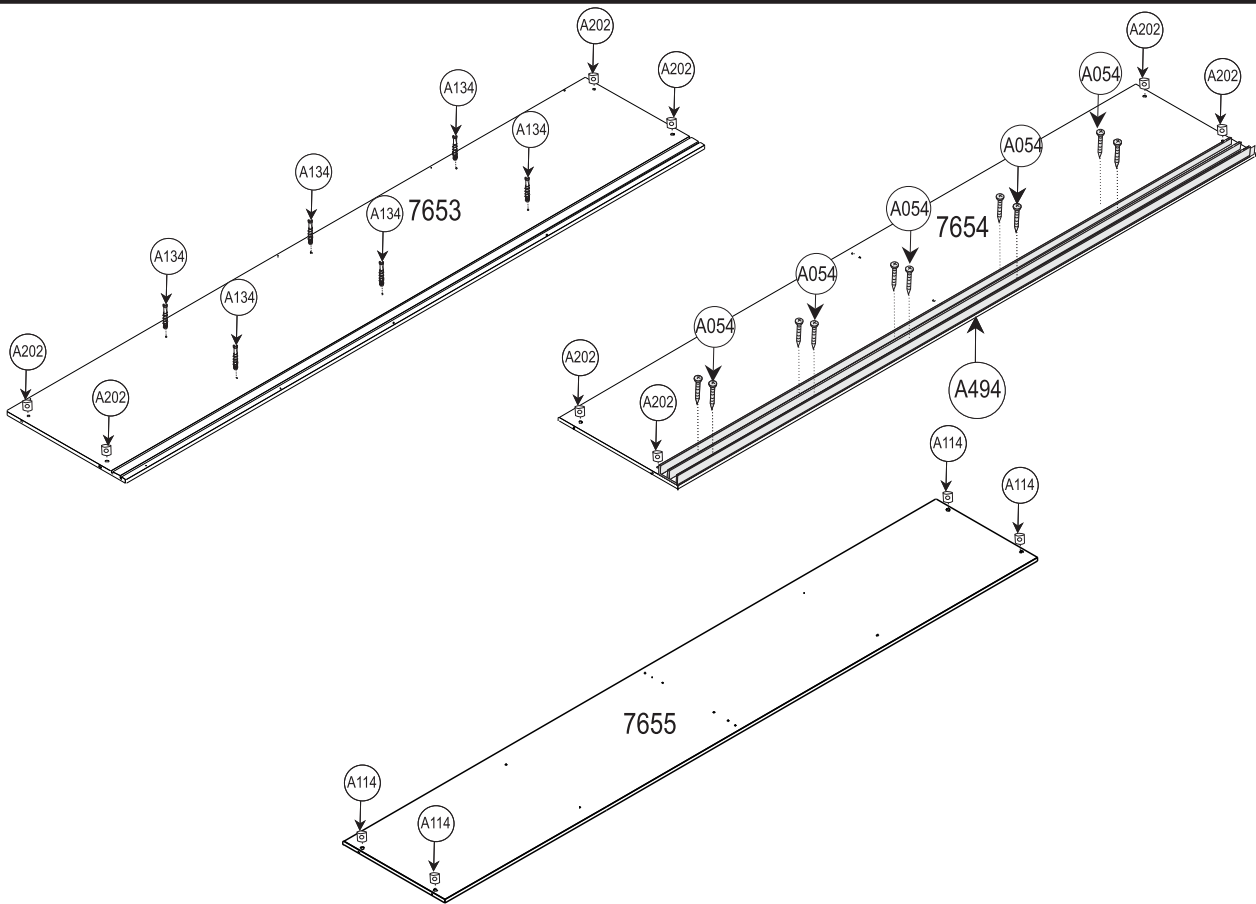

COD.	DESCRIÇÃO	DIMENSÃO=MM	QTD.	COD.	DESCRIÇÃO	DIMENSÃO=MM	QTD.
7648	LATERAL DIREITA	535X2.320X15	01	7663	TRAVAMENTO DO RODAPÉ	58X505X15	03
7649	LATERAL ESQUERDA	535X2.320X15	01	7664	MOLDURA SUPERIOR	80X2.569X15	01
7650	LATERAL INTERNA DIREITA	442X1.802X15	01	7665	MOLDURA LATERAL	75X2.320X15	02
7651	LATERAL INTERNA ESQUERDA	442X1.802X15	01	7666	FRENTE DE GAVETA	148X580X15	06
7652	LATERAL INTERNA MEIO	442X1.802X15	01	7667	LATERAL DIREITA DE GAVETA	130X350X12	06
7653	BASE INFERIOR	535X2.598X15	01	7668	LATERAL ESQUERDA DE GAVETA	130X350X12	06
7654	BASE SUPERIOR	535X2.598X15	01	7669	CONTRA FUNDO	120X539X12	06
7655	BASE DO MALEIRO	445X2.598X15	01	7670	DIVISORIA MAIOR DE GAVETA	100X539X06	02
7656	TAMPO	440X638X15	03	7671	DIVISORIA MENOR DE GAVETA	100X338X06	04
7657	PRATELEIRA	350X638X15	06	7672	LATERAL DIREITA DE PORTA	100X2.184X25	02
7658	BATENTE	80X395X15	02	7673	LATERAL ESQUERDA DE PORTA	100X2.184X25	02
7659	DISTANCIADOR	65X505X25	04	7674	PAINEL	544X1.180X09	08
7660	DISTANCIADOR TRASEIRO	65X505X25	04	7675	FUNDO DE GAVETA	350X549X03	06
7661	RODAPÉ	58X2.598X15	01	7676	FUNDO TRASEIRO	446X2.626X03	05
7662	RODAPÉ TRASEIRO	58X2.598X15	01				

Para separar, presione a trava.  
 Para separar los rieles presione la traba de seguridad.  
 In order to detach the sliding, press the safety stopper device.  
 Pour separer appuyez sur le loquet.

<b>A580</b>  (300 MM)	<b>A064</b>  (4,0X35 CC)	<b>A054</b>  (3,5X12 CC)	<b>A082</b>  (15 MM)	<b>A135</b>  (15 MM)	<b>A099</b> 
-----------------------------	--------------------------------	--------------------------------	----------------------------	----------------------------	-----------------