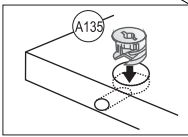

A580 (300 MM)	A064 (4,0X35 CC)	A054 (3,5X12 CC)	A082 (15 MM)	A135 (15 MM)	A099