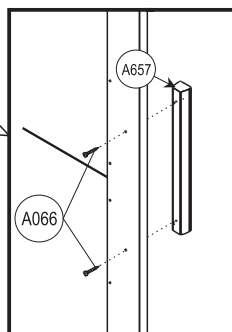

13

A215

14

Em caso de problemas técnicos com o móvel, favor informar o número de lote, número da op e data de fabricação, identificados nas etiquetas das caixas, para o rastreamento interno do produto e solução do problema.

In case of technical problems with the product, please identify lot number, OP number and production date, located on the ticket boxes for Internal tracking and solution of the problem

En caso de problemas técnicos con el mueble, por favor informar el número del lote, número de la OP y fecha de producción, identificados en las etiquetas de las cajas, para el rastreamento interno del producto y solución del problema.