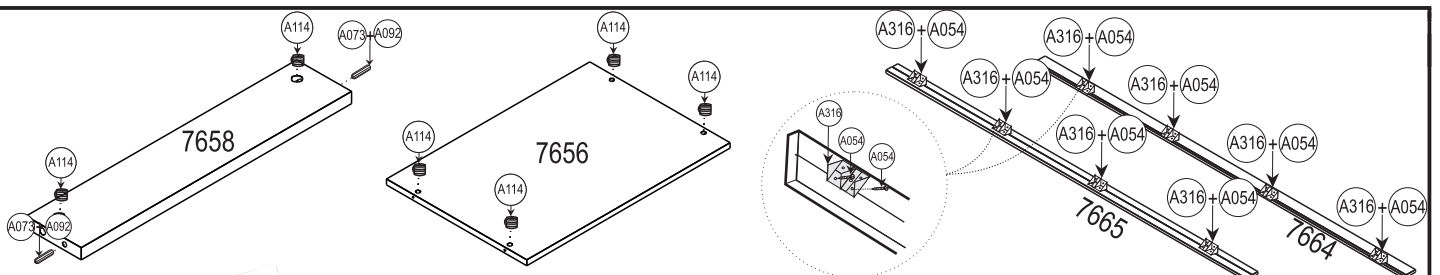

COD.	DESCRIÇÃO	DIMENSÃO=MM	QTD.	COD.	DESCRIÇÃO	DIMENSÃO=MM	QTD.
7648	LATERAL DIREITA	535X2.320X15	01	7663	TRAVAMENTO DO RODAPÉ	58X505X15	03
7649	LATERAL ESQUERDA	535X2.320X15	01	7664	MOLDURA SUPERIOR	80X2.569X15	01
7650	LATERAL INTERNA DIREITA	442X1.802X15	01	7665	MOLDURA LATERAL	75X2.320X15	02
7651	LATERAL INTERNA ESQUERDA	442X1.802X15	01	7666	FRENTE DE GAVETA	148X580X15	06
7652	LATERAL INTERNA MEIO	442X1.802X15	01	7667	LATERAL DIREITA DE GAVETA	130X350X12	06
7653	BASE INFERIOR	535X2.598X15	01	7668	LATERAL ESQUERDA DE GAVETA	130X350X12	06
7654	BASE SUPERIOR	535X2.598X15	01	7669	CONTRA FUNDO	120X539X12	06
7655	BASE DO MALEIRO	445X2.598X15	01	7670	DIVISORIA MAIOR DE GAVETA	100X539X06	02
7656	TAMPO	440X638X15	03	7671	DIVISORIA MENOR DE GAVETA	100X338X06	04
7657	PRATELEIRA	350X638X15	06	7672	LATERAL DIREITA DE PORTA	100X2.184X25	02
7658	BATENTE	80X395X15	02	7673	LATERAL ESQUERDA DE PORTA	100X2.184X25	02
7659	DISTANCIADOR	65X505X25	04	7674	PAINEL	544X1.180X09	08
7660	DISTANCIADOR TRASEIRO	65X505X25	04	7675	FUNDO DE GAVETA	350X549X03	06
7661	RODAPÉ	58X2.598X15	01	7676	FUNDO TRASEIRO	446X2.626X03	05
7662	RODAPÉ TRASEIRO	58X2.598X15	01				

<b>A099</b> (X24)		<b>A244</b> (X04)		<b>A250</b> (X04)		<b>A407</b> (X03)	
	(6X12)						(632 MM)
<b>A082</b> (X06)		<b>A129</b> (X150)		<b>A316</b> (X12)		<b>A406</b> (X02)	
			(10X10 MM)				(2.595 MM)
<b>A094</b> (X12)		<b>A187</b> (X02)		<b>A641</b> (X06)		<b>A580</b> (X06)	
					(1.150 MM)		(300 MM)
<b>A121</b> (X24)		<b>A202</b> (X08)		<b>A494</b> (X01)		<b>A092</b> (X02)	
					(2.595 MM)		
<b>A309</b> (X04)		<b>A114</b> (X26)		<b>A605</b> (X04)		<b>A657</b> (X02)	
					(2.598 MM)		(320 MM)
<b>A094</b> (X12)							

<b>A054</b> (3,5X12 CC)	<b>A062</b> (3,5X25 CC)	<b>A092</b>	<b>A121</b>	<b>A580</b> (300 MM)	<b>A073</b> (6X30 MM)
----------------------------	----------------------------	-------------	-------------	-------------------------	--------------------------