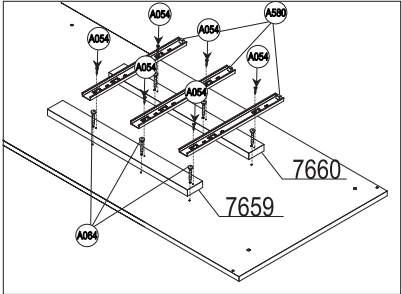

A580 (300 MM)	A064 (4,0X35 CC)	A054 (3,5X12 CC)	A082 (15 MM)	A135 (15 MM)	A099