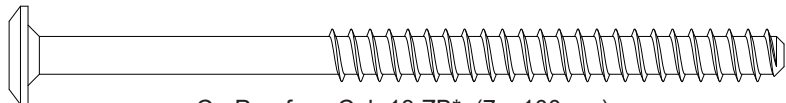

VOCÊ PRECISARÁ DE:

2 pessoas

25 min.

martelo

chave phillips

FERRAGEM:

A - Cavilha 10 x 40mm  
Quant. Peças 22

B - Parafuso PH CC 3,5 x 16mm  
Quant. Peças 12