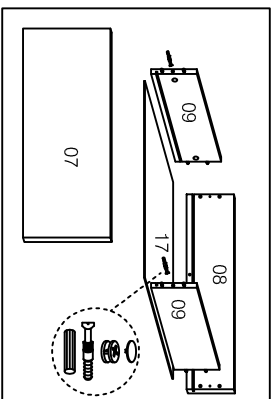

-Fixação da moldura superior e do criado no painel

-Montagem das gavetas

-GAVETA MAIOR

-GAVETA MENOR

-MONTAGEM FINAL

ESQUEMA DE MONTAGEM

Nº	REF.	PEÇAS	QT.
01	22109	Painel traseiro criado	01
02	22241	Moldura superior	01
03	22150	Tampo criado	01
04	22148	Base criado	01
05	22244	Lateral direita	01
06	22153	Lateral esquerda	01
07	22235	Frente gaveta maior	01
08	22239	Contra fundo gaveta maior	01
09	22237	Lateral gaveta maior	02
10	00000	Contra frente gaveta menor	01
11	22238	Contra fundo gaveta menor	01
12	22236	Lateral gaveta menor	01
13	22234	Aplicador ripado gaveta menor	01
14	22232	Distanciador frontal gaveta	02
15	22233	Distanciador tras. gaveta	02
16	22231	Rodapé frontal	01
17	22240	Fundo gaveta	02