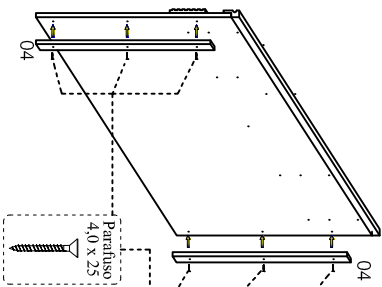

# CABECEIRA GRANADA 1,40/ 1,60/ 2,00

- Montagem do painel cabeceira

- Fixação do acabamento superior

- Fixação do painel central ripado

- Fixação do sarrafo lateral

- Fixação do LED no sarrafo lateral

- Visualização do LED

- Fixação dos sarrafos traseiros para Cabeceiras 1,40/ 1,60 / 2,00

- Fixação do sarrafo central para Cabeceira de 1,40  
Fixar na 1ª marcação de dentro para fora.

- Fixação do sarrafo central para Cabeceira de 1,60  
Fixar na 2ª marcação de dentro para fora.