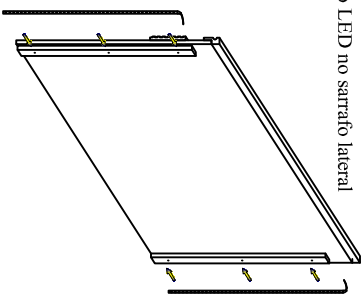

# CABECEIRA GRANADA 1,40/ 1,60/ 2,00

- Montagem do painel cabeceira

- Fixação do acabamento superior

- Fixação do painel central ripado

- Fixação do sarrafo lateral

- Fixação do LED no sarrafo lateral

- Visualização do LED

- Fixação dos sarrafos traseiros para Cabeceiras 1,40/ 1,60 / 2,00

- Fixação do sarrafo central para Cabeceira de 1,40  
Fixar na 1ª marcação de dentro para fora.

- Fixação do sarrafo central para Cabeceira de 1,60  
Fixar na 2ª marcação de dentro para fora.