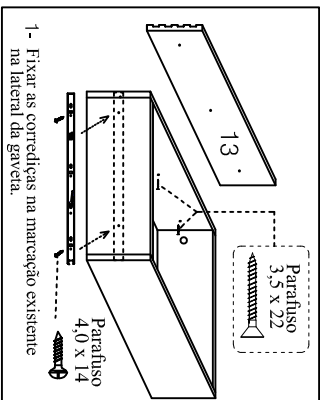

-Fixação da moldura superior e do criado no painel

-Montagem das gavetas

-GAVETA MAIOR

-GAVETA MENOR

-MONTAGEM FINAL

ESQUEMA DE MONTAGEM

Nº	REF.	PEÇAS	QT.
01	22109	Painel traseiro criado	01
02	22241	Moldura superior	01
03	22150	Tampo criado	01
04	22148	Base criado	01
05	22244	Lateral direita	01
06	22153	Lateral esquerda	01
07	22235	Frente gaveta maior	01
08	22239	Contra fundo gaveta maior	01
09	22237	Lateral gaveta maior	02
10	00000	Contra frente gaveta menor	01
11	22238	Contra fundo gaveta menor	01
12	22236	Lateral gaveta menor	01
13	22234	Aplicador ripado gaveta menor	01
14	22232	Distanciador frontal gaveta	02
15	22233	Distanciador tras. gaveta	02
16	22231	Rodapé frontal	01
17	22240	Fundo gaveta	02