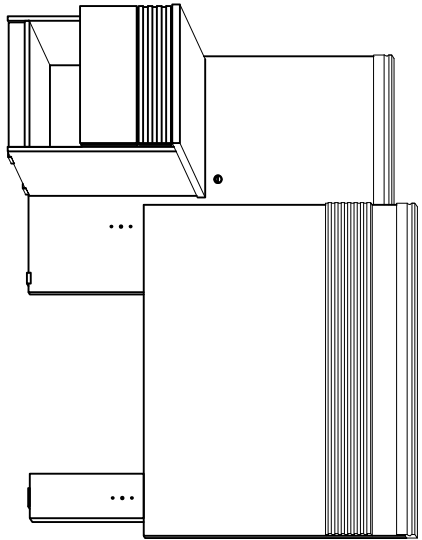

# CRiado / CABECEIRA GRANADA 0,90/ 1,40/ 1,60/ 2,00

-Opções de montagem para o criado na cabeceira

-Obs:

-Fixar o painel com o criado nos sarrafos da cabeceira

1,40

-Obs:

-Fixar o painel com o criado nos sarrafos da cabeceira

0,90

-Solteiro - direita e esquerda

-Obs:

-Fixar o painel com o criado nos sarrafos da cabeceira

1,60

-MONTAGEM FINAL SOLTEIRO

-Obs:

-Fixar o painel com o criado nos sarrafos da cabeceira