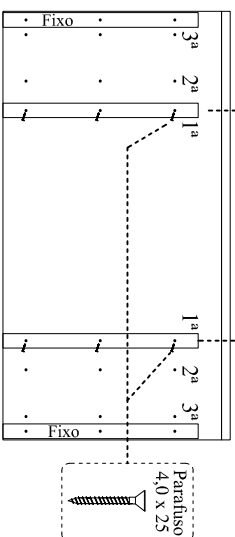

# CABECEIRA GRANADA 1,40/ 1,60/ 2,00

- Montagem do painel cabeceira

- Fixação do acabamento superior

- Fixação do painel central ripado

- Fixação do sarrafo lateral

- Fixação do LED no sarrafo lateral

- Visualização do LED

- Fixação dos sarrafos traseiros para Cabeceiras 1,40/ 1,60 / 2,00

- Fixação do sarrafo central para Cabeceira de 1,40  
Fixar na 1ª marcação de dentro para fora.

- Fixação do sarrafo central para Cabeceira de 1,60  
Fixar na 2ª marcação de dentro para fora.

## ESQUEMA DE MONTAGEM

Nº	REF.	PEÇAS	QT.
01	22145	Painel cabeceira	01
02	22149	Moldura superior	01
03	22107	Aplicador ripado cabeceira	01
04	22115	Sarrafo traseiro fixação	01