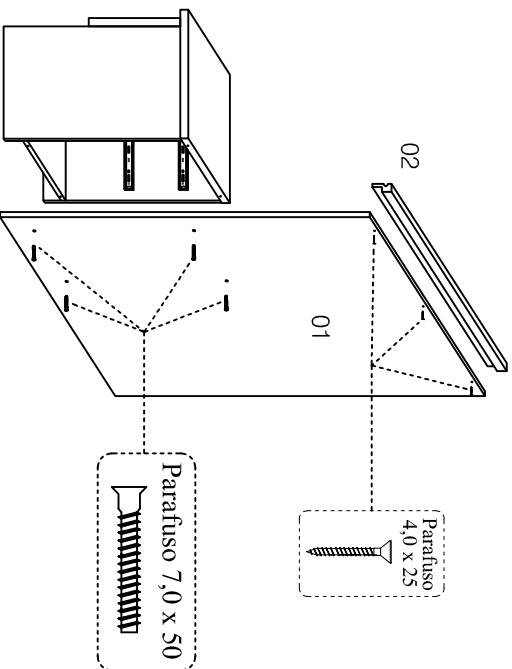

## ESQUEMA DE MONTAGEM

Nº	REF.	PEÇAS	QT.
01	22145	Painel cabeceira	01
02	22149	Moldura superior	01
03	22107	Aplicador ripado cabeceira	01
04	22115	Sarrafo traseiro fixação	01

## FERRAGENS E ACESSÓRIOS

PARAFUSO 4,0 x 25		27
FIXAR MOLDEIRA SUP / APLIQUE CENTRAL/ SARRAFOS FIXAÇÃO		02
KIT LED		02
		01
		01
		01

-Montagem das laterais / tampo e base

-Fixação dos distanciadores/ sapata e corredeças

-Fixação da moldura superior e do criado no painel

-Montagem das gavetas

-GAVETA MAIOR

-GAVETA MENOR

-MONTAGEM FINAL

ESQUEMA DE MONTAGEM

Nº	REF.	PEÇAS	QT.
01	22109	Painel traseiro criado	01
02	22241	Moldura superior	01
03	22150	Tampo criado	01
04	22148	Base criado	01
05	22244	Lateral direita	01
06	22153	Lateral esquerda	01
07	22235	Frente gaveta maior	01
08	22239	Contra fundo gaveta maior	01
09	22237	Lateral gaveta maior	02
10	00000	Contra frente gaveta menor	01
11	22238	Contra fundo gaveta menor	01
12	22236	Lateral gaveta menor	01
13	22234	Aplicador ripado gaveta menor	01
14	22232	Distanciador frontal gaveta	02
15	22233	Distanciador tras. gaveta	02
16	22231	Rodapé frontal	01
17	22240	Fundo gaveta	02