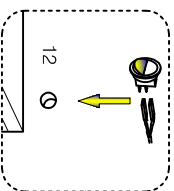

-Fixação da moldura superior e do criado no painel

-Montagem das gavetas

-GAVETA MAIOR

-GAVETA MENOR

-MONTAGEM FINAL

ESQUEMA DE MONTAGEM

Nº	REF.	PEÇAS	QT.
01	22109	Painel traseiro criado	01
02	22241	Moldura superior	01
03	22150	Tampo criado	01
04	22148	Base criado	01
05	22244	Lateral direita	01
06	22153	Lateral esquerda	01
07	22235	Frente gaveta maior	01
08	22239	Contra fundo gaveta maior	01
09	22237	Lateral gaveta maior	02
10	00000	Contra frente gaveta menor	01
11	22238	Contra fundo gaveta menor	01
12	22236	Lateral gaveta menor	01
13	22234	Aplicador ripado gaveta menor	01
14	22232	Distanciador frontal gaveta	02
15	22233	Distanciador tras. gaveta	02
16	22231	Rodapé frontal	01
17	22240	Fundo gaveta	02