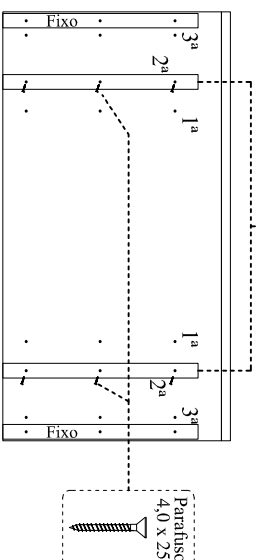

# CABECEIRA GRANADA 1,40/ 1,60/ 2,00

- Montagem do painel cabeceira

- Fixação do acabamento superior

- Fixação do painel central ripado

- Fixação do sarrafo lateral

- Fixação do LED no sarrafo lateral

- Visualização do LED

- Fixação dos sarrafos traseiros para Cabeceiras 1,40/ 1,60 / 2,00

- Fixação do sarrafo central para Cabeceira de 1,40  
Fixar na 1ª marcação de dentro para fora.

- Fixação do sarrafo central para Cabeceira de 1,60  
Fixar na 2ª marcação de dentro para fora.

## ESQUEMA DE MONTAGEM

Nº	REF.	PEÇAS	QT.
01	22145	Painel cabeceira	01
02	22149	Moldura superior	01
03	22107	Aplicador ripado cabeceira	01
04	22115	Sarrafo traseiro fixação	01