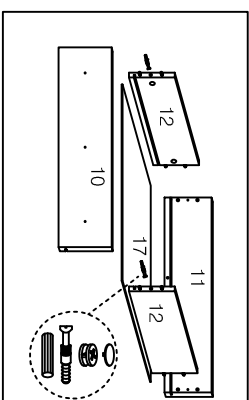

-Fixação da moldura superior e do criado no painel

-Montagem das gavetas

-GAVETA MAIOR

-GAVETA MENOR

-MONTAGEM FINAL

ESQUEMA DE MONTAGEM

Nº	REF.	PEÇAS	QT.
01	22109	Painel traseiro criado	01
02	22241	Moldura superior	01
03	22150	Tampo criado	01
04	22148	Base criado	01
05	22244	Lateral direita	01
06	22153	Lateral esquerda	01
07	22235	Frente gaveta maior	01
08	22239	Contra fundo gaveta maior	01
09	22237	Lateral gaveta maior	02
10	00000	Contra frente gaveta menor	01
11	22238	Contra fundo gaveta menor	01
12	22236	Lateral gaveta menor	01
13	22234	Aplicador ripado gaveta menor	01
14	22232	Distanciador frontal gaveta	02
15	22233	Distanciador tras. gaveta	02
16	22231	Rodapé frontal	01
17	22240	Fundo gaveta	02