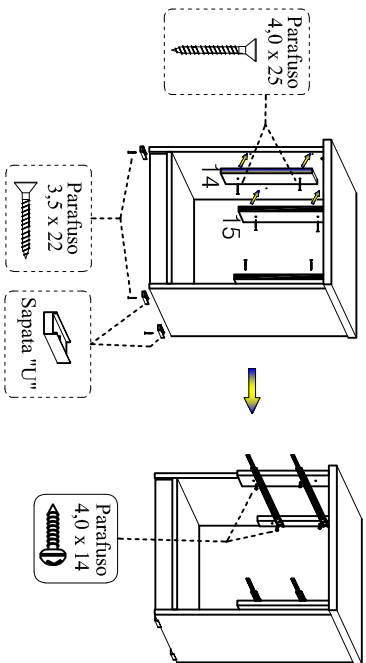

- Fixação dos sarrafos traseiros para Cabeceiras 1,40/ 1,60 / 2,00

- Fixação do sarrafo central para Cabeceira de 1,40  
Fixar na 1ª marcação de dentro para fora.

- Fixação do sarrafo central para Cabeceira de 1,60  
Fixar na 2ª marcação de dentro para fora.

## ESQUEMA DE MONTAGEM

Nº	REF.	PEÇAS	QT.
01	22145	Painel cabeceira	01
02	22149	Moldura superior	01
03	22107	Aplicador ripado cabeceira	01
04	22115	Sarrafo traseiro fixação	01

## FERRAGENS E ACESSÓRIOS

PARAFUSO 4,0 x 25		27
FIXAR MOLDEIRA SUP / APLIQUE CENTRAL/ SARRAFOS FIXAÇÃO		02
KIT LED		02
		01
		01
		01

-Montagem das laterais / tampo e base

-Fixação dos distanciadores/ sapata e corredeças

-Fixação da moldura superior e do criado no painel

-Montagem das gavetas

-GAVETA MAIOR

-GAVETA MENOR

-MONTAGEM FINAL

ESQUEMA DE MONTAGEM

Nº	REF.	PEÇAS	QT.
01	22109	Painel traseiro criado	01
02	22241	Moldura superior	01
03	22150	Tampo criado	01
04	22148	Base criado	01
05	22244	Lateral direita	01
06	22153	Lateral esquerda	01
07	22235	Frente gaveta maior	01
08	22239	Contra fundo gaveta maior	01
09	22237	Lateral gaveta maior	02
10	00000	Contra frente gaveta menor	01
11	22238	Contra fundo gaveta menor	01
12	22236	Lateral gaveta menor	01
13	22234	Aplicador ripado gaveta menor	01
14	22232	Distanciador frontal gaveta	02
15	22233	Distanciador tras. gaveta	02
16	22231	Rodapé frontal	01
17	22240	Fundo gaveta	02