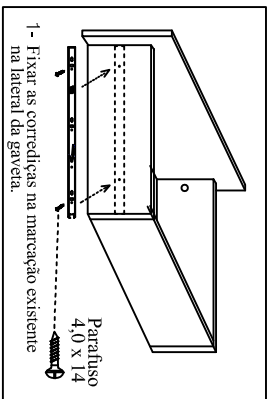

-Fixação da moldura superior e do criado no painel

-Montagem das gavetas

-GAVETA MAIOR

-GAVETA MENOR

-MONTAGEM FINAL

ESQUEMA DE MONTAGEM

Nº	REF.	PEÇAS	QT.
01	22109	Painel traseiro criado	01
02	22241	Moldura superior	01
03	22150	Tampo criado	01
04	22148	Base criado	01
05	22244	Lateral direita	01
06	22153	Lateral esquerda	01
07	22235	Frente gaveta maior	01
08	22239	Contra fundo gaveta maior	01
09	22237	Lateral gaveta maior	02
10	00000	Contra frente gaveta menor	01
11	22238	Contra fundo gaveta menor	01
12	22236	Lateral gaveta menor	01
13	22234	Aplicador ripado gaveta menor	01
14	22232	Distanciador frontal gaveta	02
15	22233	Distanciador tras. gaveta	02
16	22231	Rodapé frontal	01
17	22240	Fundo gaveta	02