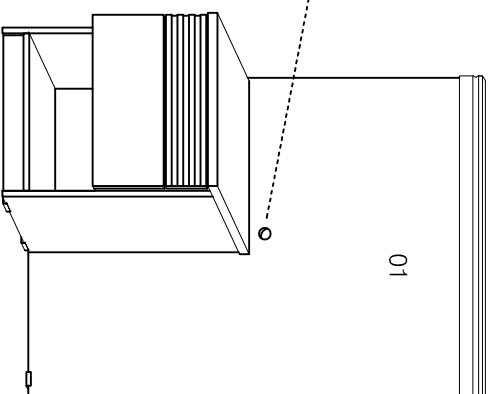

-Fixação da moldura superior e do criado no painel

-Montagem das gavetas

-GAVETA MAIOR

-GAVETA MENOR

-MONTAGEM FINAL

ESQUEMA DE MONTAGEM

Nº	REF.	PEÇAS	QT.
01	22109	Painel traseiro criado	01
02	22241	Moldura superior	01
03	22150	Tampo criado	01
04	22148	Base criado	01
05	22244	Lateral direita	01
06	22153	Lateral esquerda	01
07	22235	Frente gaveta maior	01
08	22239	Contra fundo gaveta maior	01
09	22237	Lateral gaveta maior	02
10	00000	Contra frente gaveta menor	01
11	22238	Contra fundo gaveta menor	01
12	22236	Lateral gaveta menor	01
13	22234	Aplicador ripado gaveta menor	01
14	22232	Distanciador frontal gaveta	02
15	22233	Distanciador tras. gaveta	02
16	22231	Rodapé frontal	01
17	22240	Fundo gaveta	02