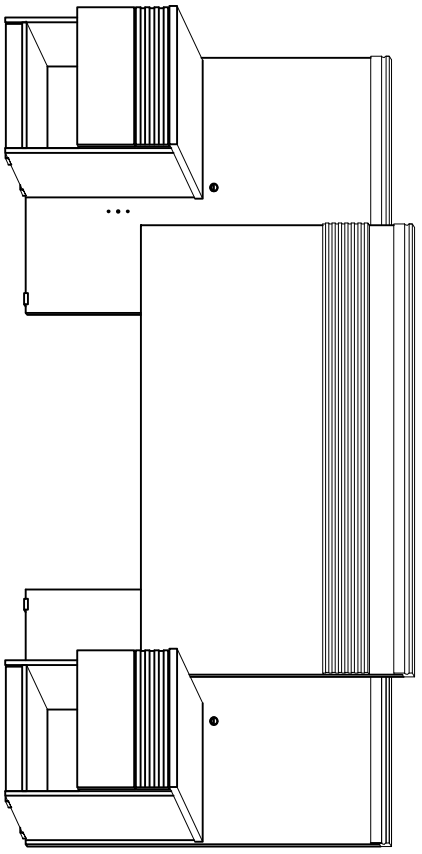

-MONTAGEM FINAL CASAL