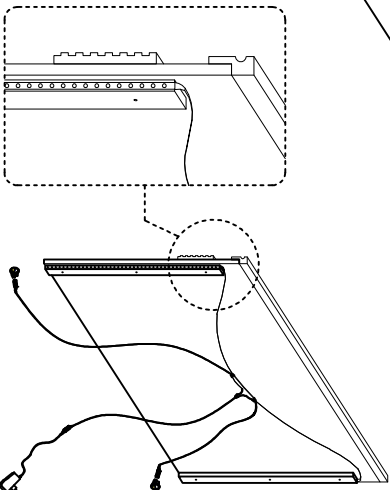

# CABECEIRA GRANADA 1,40/ 1,60/ 2,00

- Montagem do painel cabeceira

- Fixação do acabamento superior

- Fixação do painel central ripado

- Fixação do sarrafo lateral

- Fixação do LED no sarrafo lateral

- Visualização do LED

- Fixação dos sarrafos traseiros para Cabeceiras 1,40/ 1,60 / 2,00

- Fixação do sarrafo central para Cabeceira de 1,40  
Fixar na 1ª marcação de dentro para fora.

- Fixação do sarrafo central para Cabeceira de 1,60  
Fixar na 2ª marcação de dentro para fora.