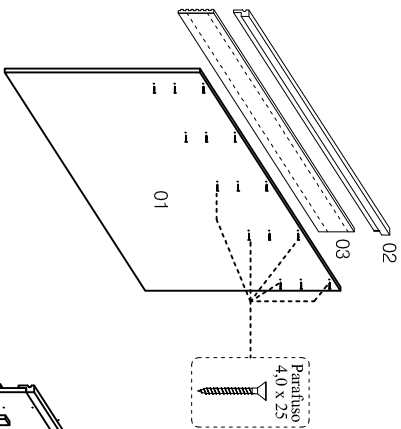

# CABECEIRA GRANADA 1,40/ 1,60/ 2,00

- Montagem do painel cabeceira

- Fixação do acabamento superior

- Fixação do painel central ripado

- Fixação do sarrafo lateral

- Fixação do LED no sarrafo lateral

- Visualização do LED

- Fixação dos sarrafos traseiros para Cabeceiras 1,40/ 1,60 / 2,00

- Fixação do sarrafo central para Cabeceira de 1,40  
Fixar na 1ª marcação de dentro para fora.

- Fixação do sarrafo central para Cabeceira de 1,60  
Fixar na 2ª marcação de dentro para fora.