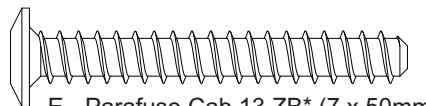

VOCÊ PRECISARÁ DE:

FERRAGEM:

A - Cavilha 10 x 40mm
Quant. Peças 28

B - Parafuso PH CC 3,5 x 16mm
Quant. Peças 14

C - Parafuso Cab 13 ZB* (7 x 100mm)
Quant. Peças 10

D - Chave Allen
Quant. Peças:01

E - Parafuso Cab 13 ZB* (7 x 50mm)
Quant. Peças 12