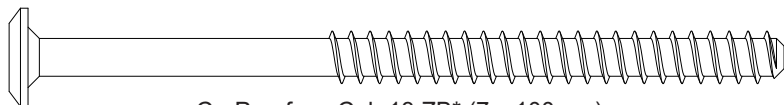

VOCÊ PRECISARÁ DE:

FERRAGEM:

A - Cavilha 10 x 40mm
Quant. Peças 28

B - Parafuso PH CC 3,5 x 16mm
Quant. Peças 14

C - Parafuso Cab 13 ZB* (7 x 100mm)
Quant. Peças 10

D - Chave Allen
Quant. Peças:01

E - Parafuso Cab 13 ZB* (7 x 50mm)
Quant. Peças 12