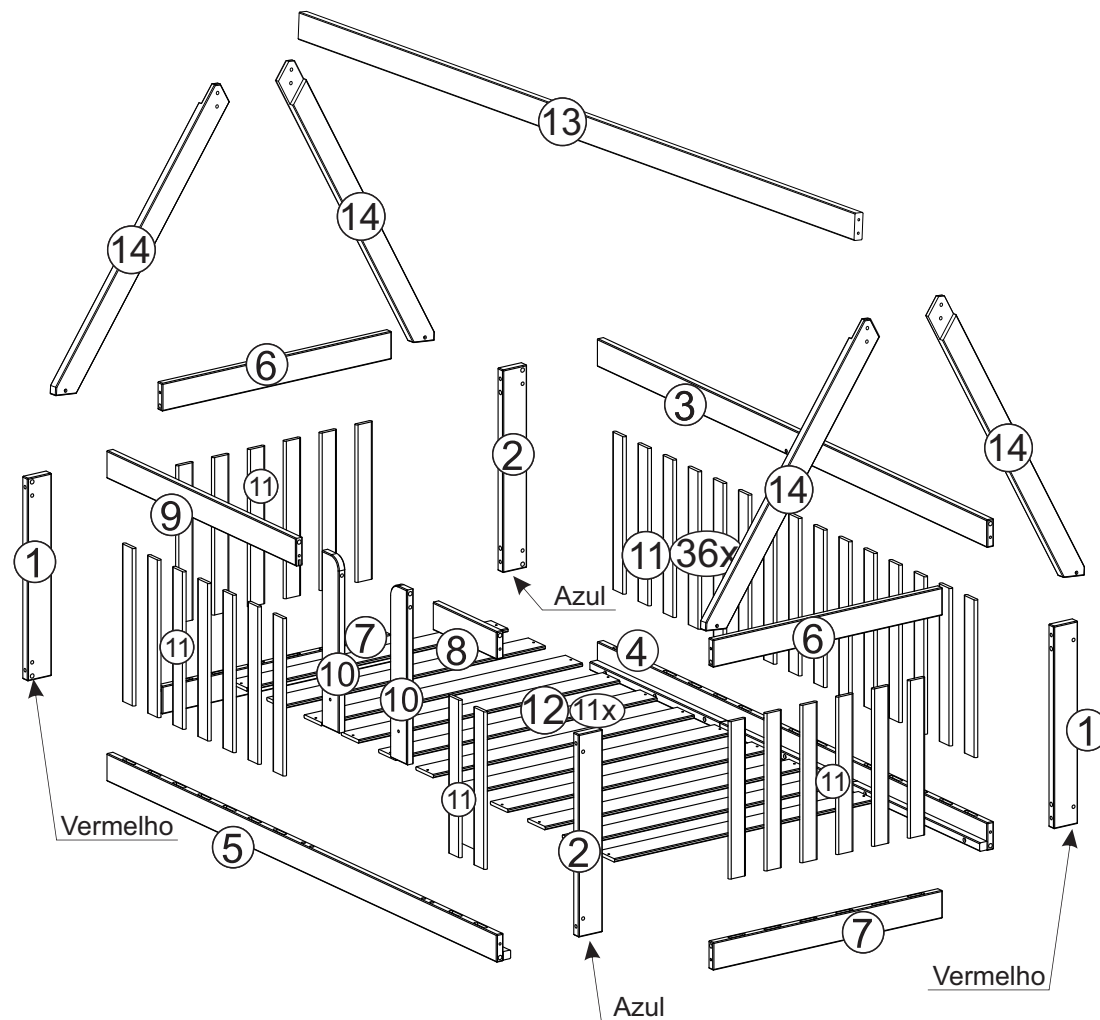

Agradecemos mais uma vez a confiança e esperamos tê-lo novamente conosco em breve.

Atenciosamente.
Casatema

**Seu mundo,
seu tema**

PARTES DO PRODUTO:

- 1 - Montante Esquerdo(2x)
- 2 - Montante Direito(2x)
- 3 - Travessa da Grade Traseira (1x)
- 4 - Barra Traseira (1x)
- 5 - Barra Frontal (1x)
- 6 - Travessa Superior da Cabeceira (2x)
- 7 - Travessa Inferior da Cabeceira (2x)
- 8 - Travessa Curta Frontal (1x)
- 9 - Travessa da Grade Frontal (1x)
- 10 - Montante da Grade Frontal (2x)
- 11 - Ripa da Grade (36x)
- 12 - Estrado (11x)
- 13 - Travessa do telhado (1x)
- 14 - Montante do Telhado (4x)

ATENÇÃO:

1. Leia atentamente toda instrução antes de iniciar a montagem .
2. A montagem do produto deverá ser feita em uma superfície limpa e plana. Aconselhamos utilizar a própria embalagem para forrar o chão a fim de não danificar o produto.
3. Reservar área livre para montagem do produto.
4. Evitar batidas e o contato com objetos cortantes.
5. Para a limpeza do produto, utilize um pano levemente umedecido com água, seguido de um pano seco.