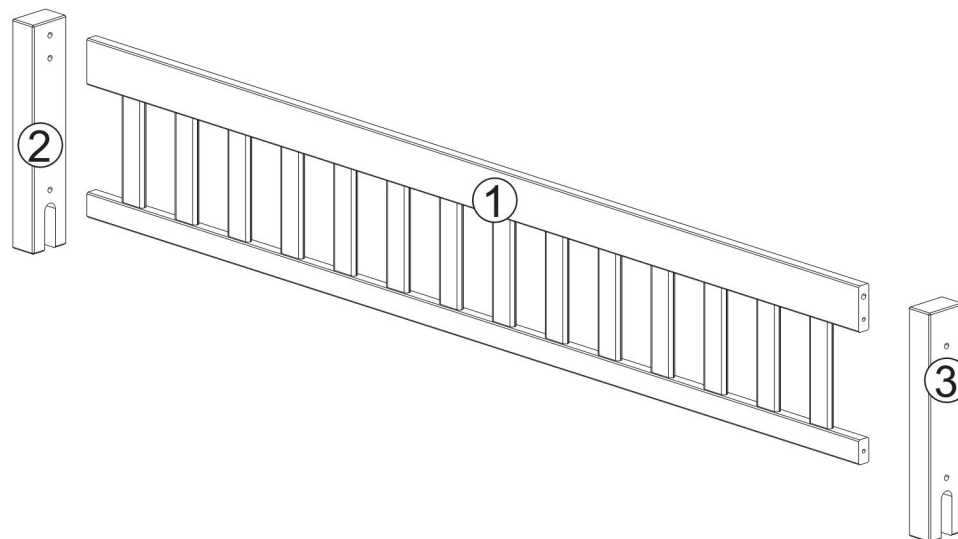

# 14161 Kit Grade para Beliche Mission Branco - CT - 1005-2020

### PARTES DO PRODUTO:

- 1 - Grade (1x)
- 2 - Suporte Esquerdo (1x)
- 3 - Suporte Direito (1x)