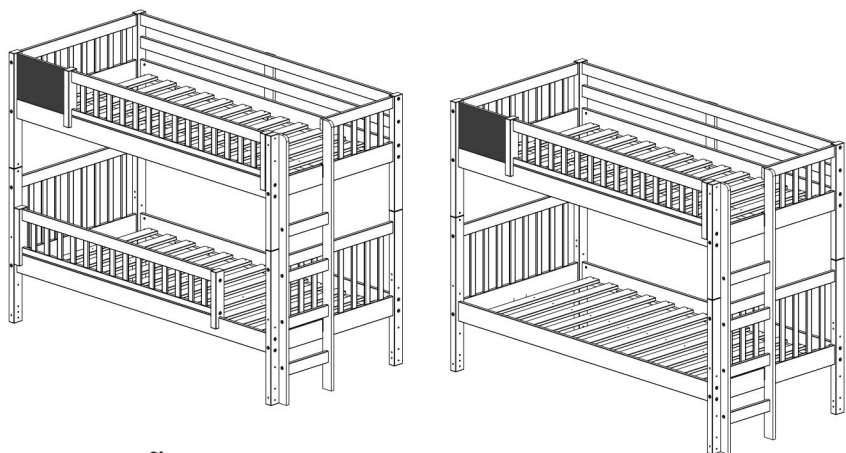

# 14161 Kit Grade para Beliche Mission Branco - CT - 1005-2020

## Casatema

CASA  
TEMA

### PARTES DO PRODUTO:

- 1 - Grade (1x)
- 2 - Suporte Esquerdo (1x)
- 3 - Suporte Direito (1x)