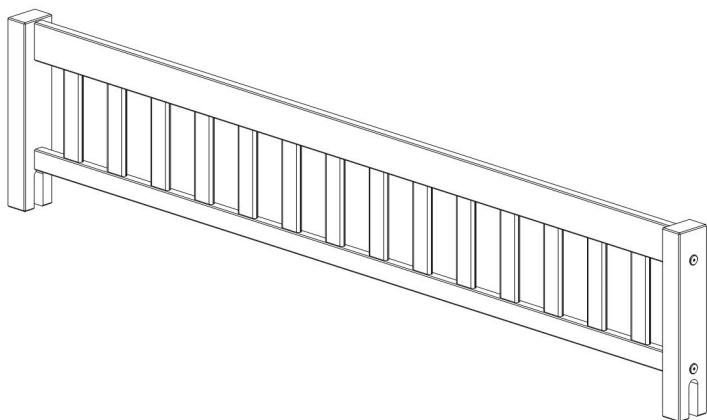

# 14161 Kit Grade para Beliche Mission Branco - CT - 1005-2020

### PARTES DO PRODUTO:

- 1 - Grade (1x)
- 2 - Suporte Esquerdo (1x)
- 3 - Suporte Direito (1x)