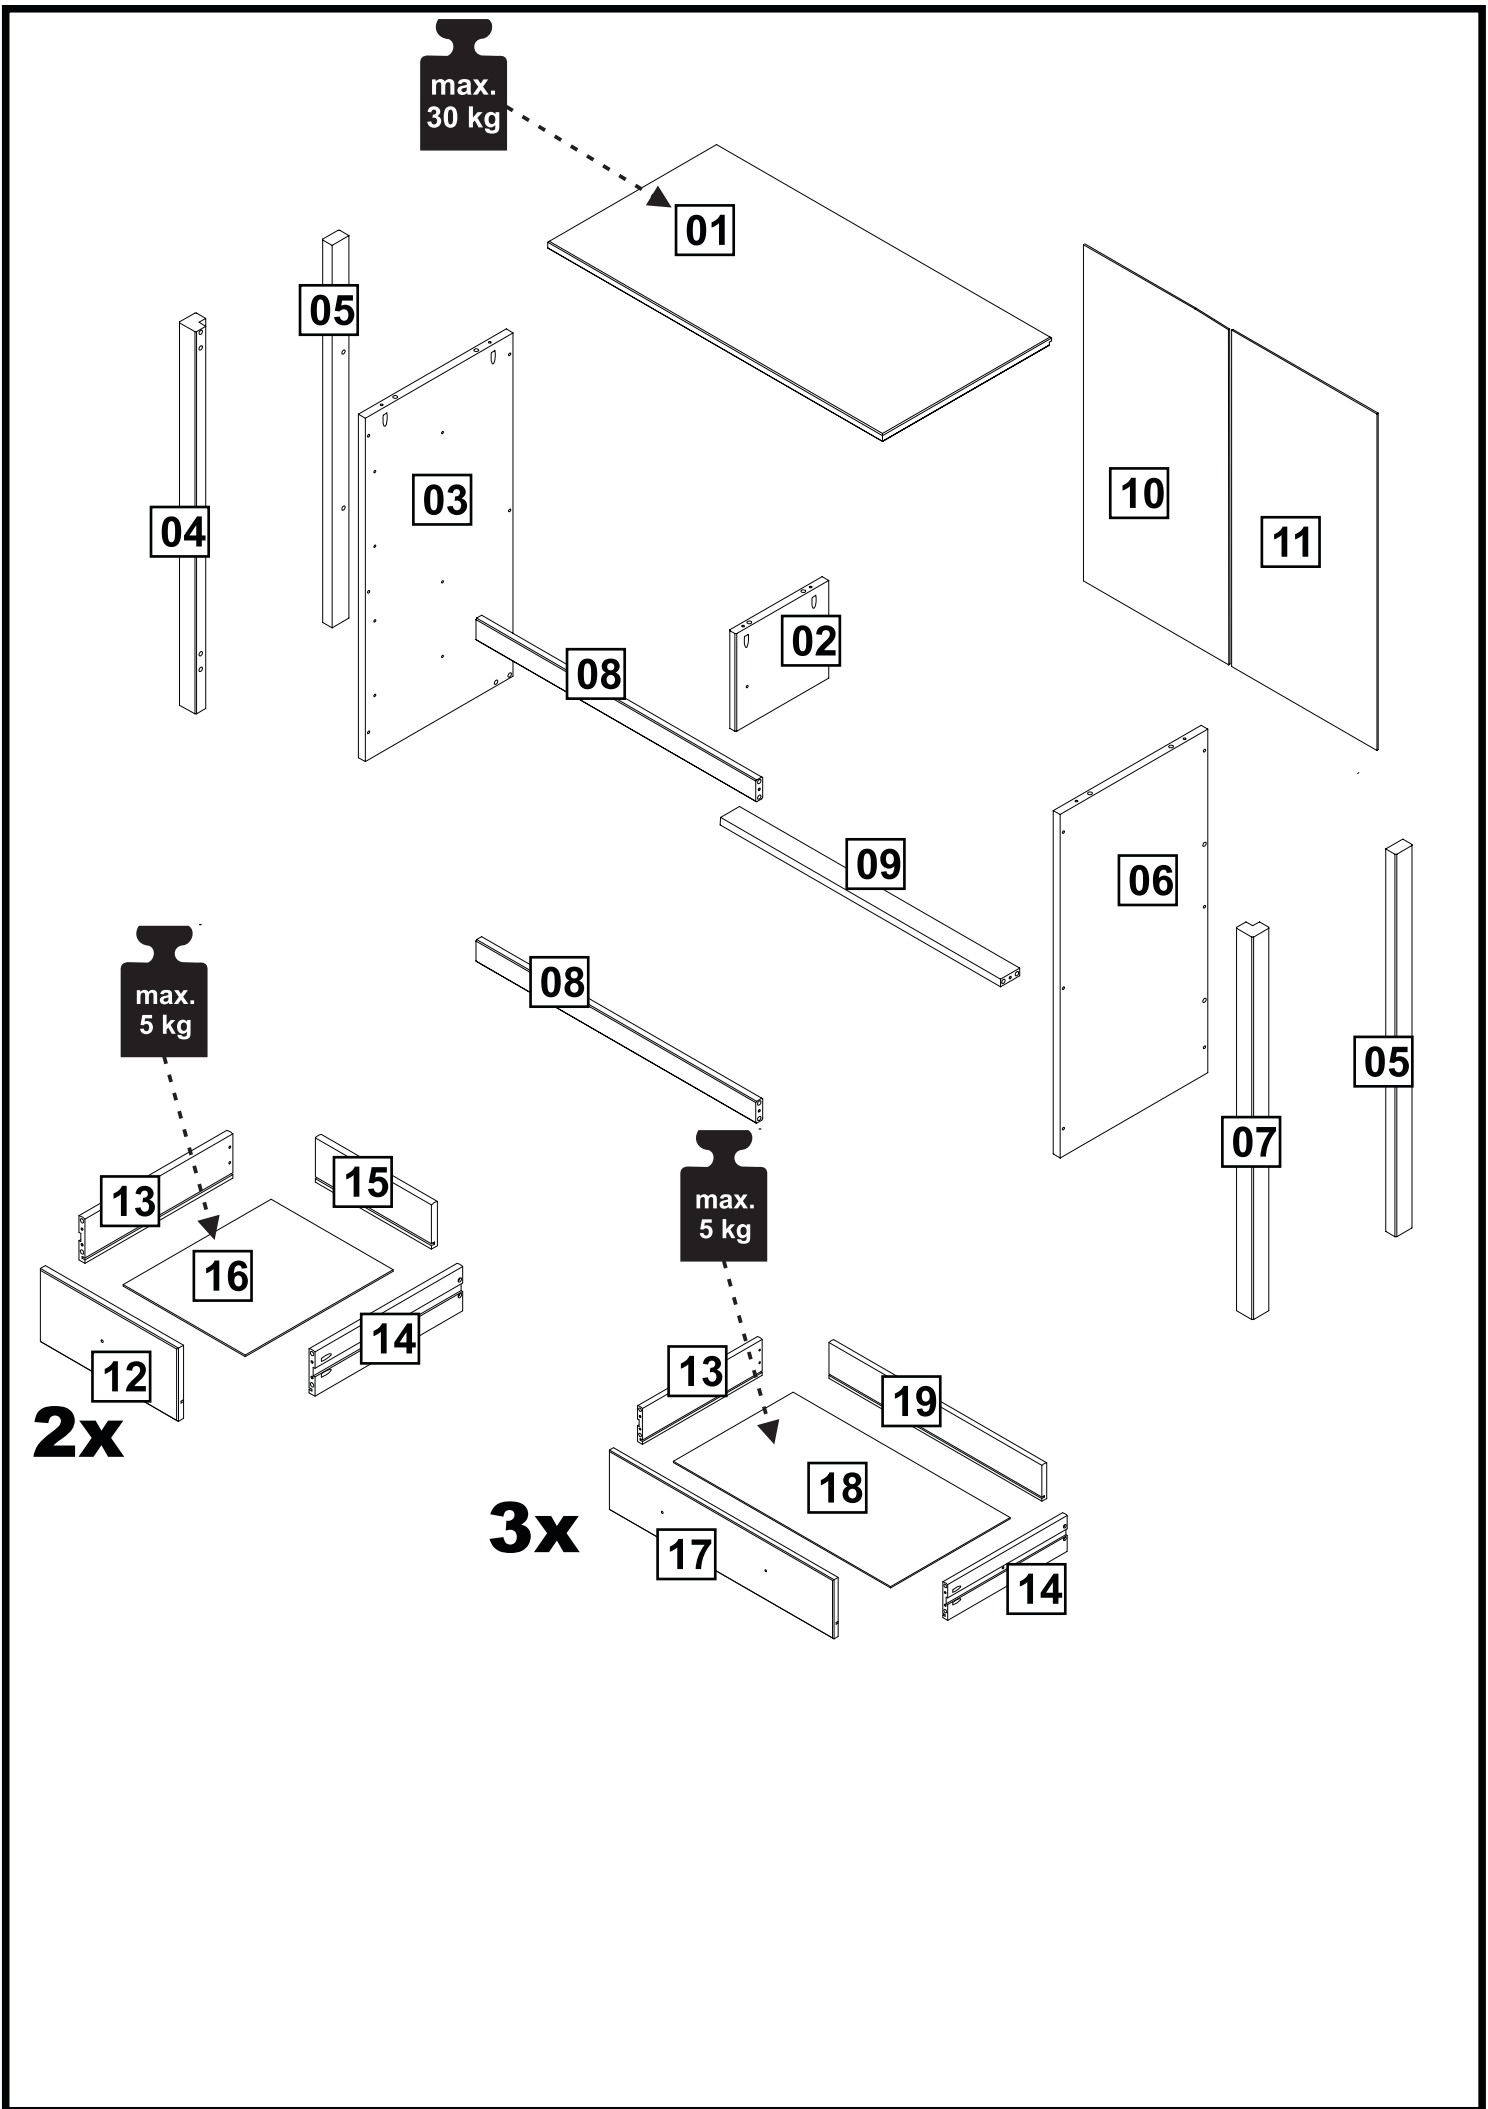

CÔMODA 3 + 2 GAVETAS ALBA

Tamanho da caixa	Peso bruto	Peso líquido
858 x 490 x 140mm	21,50 Kg	19,80 Kg

100min.

LISTA DE PEÇAS

01		01pc	07		01pc	13		05pc
02		01pc	08		02pc	14		05pc
03		01pc	09		01pc	15		02pc
04		01pc	10		01pc	16		02pc
05		02pc	11		01pc	17		03pc
06		01pc	12		02pc	18		03pc
						19		03pc

FERRAGEM

G		08	J		04
H		10	L		02
I		01	M		01

A x42		8,0x30
B x64		4,0x30
C x16		6,0x10
D x10		M4x12
E x08		M4x22
F x24		1,8x20
K x04		6,0x20
N x01		3,5x14

03

04

05

06

07

08

09

10

11

12

13

14 2x

15 2x

16

2x

17

3x

18
3x

19
3x

20