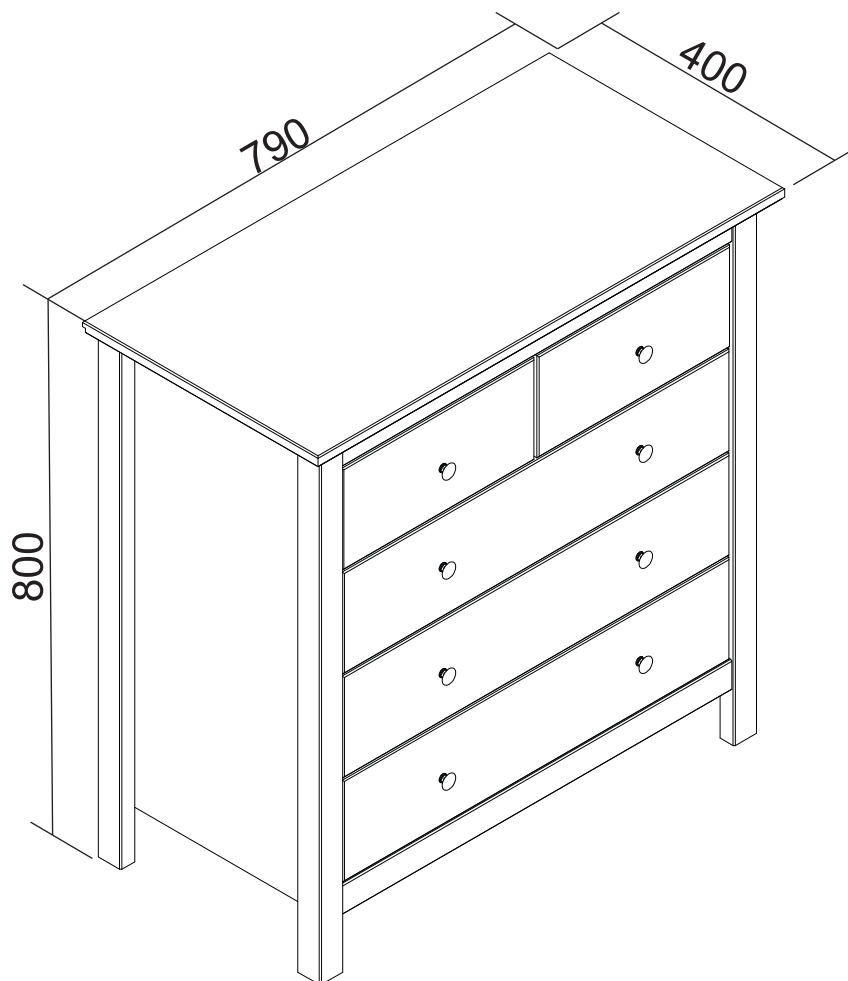

CÔMODA 3 + 2 GAVETAS ALBA

Tamanho da caixa	Peso bruto	Peso líquido
858 x 490 x 140mm	21,50 Kg	19,80 Kg

100min.

LISTA DE PEÇAS

01		01pc	07		01pc	13		05pc
02		01pc	08		02pc	14		05pc
03		01pc	09		01pc	15		02pc
04		01pc	10		01pc	16		02pc
05		02pc	11		01pc	17		03pc
06		01pc	12		02pc	18		03pc
						19		03pc

08

09

10

11

12

13

14 2x

15 2x