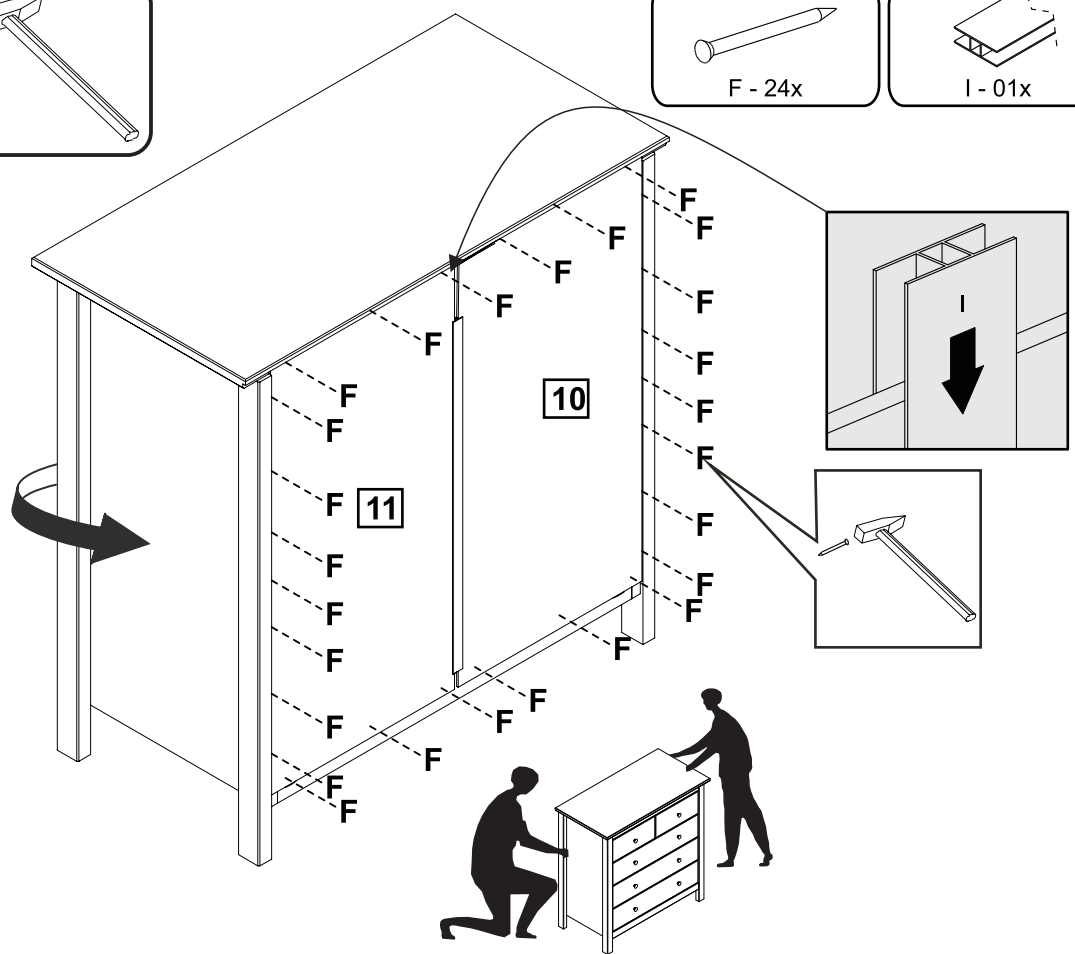

CÔMODA 3 + 2 GAVETAS ALBA

Tamanho da caixa	Peso bruto	Peso líquido
858 x 490 x 140mm	21,50 Kg	19,80 Kg

100min.

LISTA DE PEÇAS

01		01pc	07		01pc	13		05pc
02		01pc	08		02pc	14		05pc
03		01pc	09		01pc	15		02pc
04		01pc	10		01pc	16		02pc
05		02pc	11		01pc	17		03pc
06		01pc	12		02pc	18		03pc
						19		03pc

08

09

10

11

12

13

14 2x

15 2x