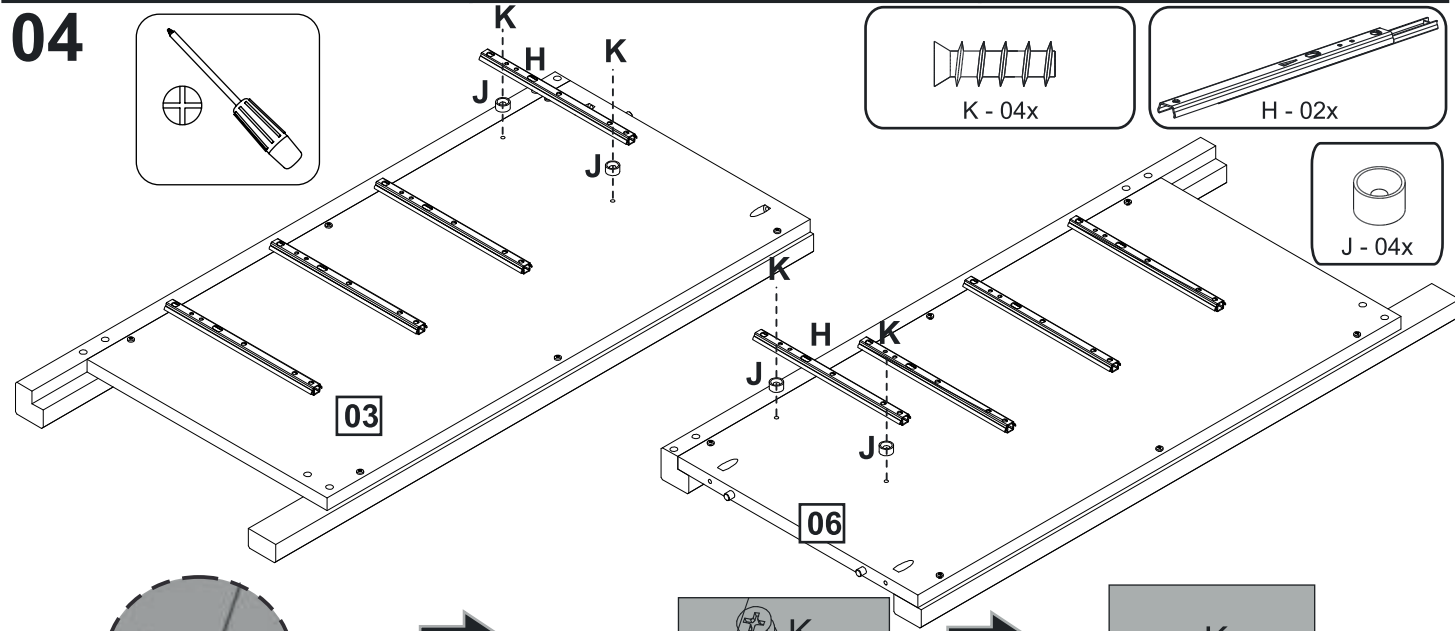

CÔMODA 3 + 2 GAVETAS ALBA

Tamanho da caixa	Peso bruto	Peso líquido
858 x 490 x 140mm	21,50 Kg	19,80 Kg

100min.

LISTA DE PEÇAS

01		01pc	07		01pc	13		05pc
02		01pc	08		02pc	14		05pc
03		01pc	09		01pc	15		02pc
04		01pc	10		01pc	16		02pc
05		02pc	11		01pc	17		03pc
06		01pc	12		02pc	18		03pc
						19		03pc

FERRAGEM

G		08	J		04
H		10	L		02
I		01	M		01

A x42		8,0x30
B x64		4,0x30
C x16		6,0x10
D x10		M4x12
E x08		M4x22
F x24		1,8x20
K x04		6,0x20
N x01		3,5x14

03

04

05

06

07

08

09

10

11

12

13

14 2x

15 2x