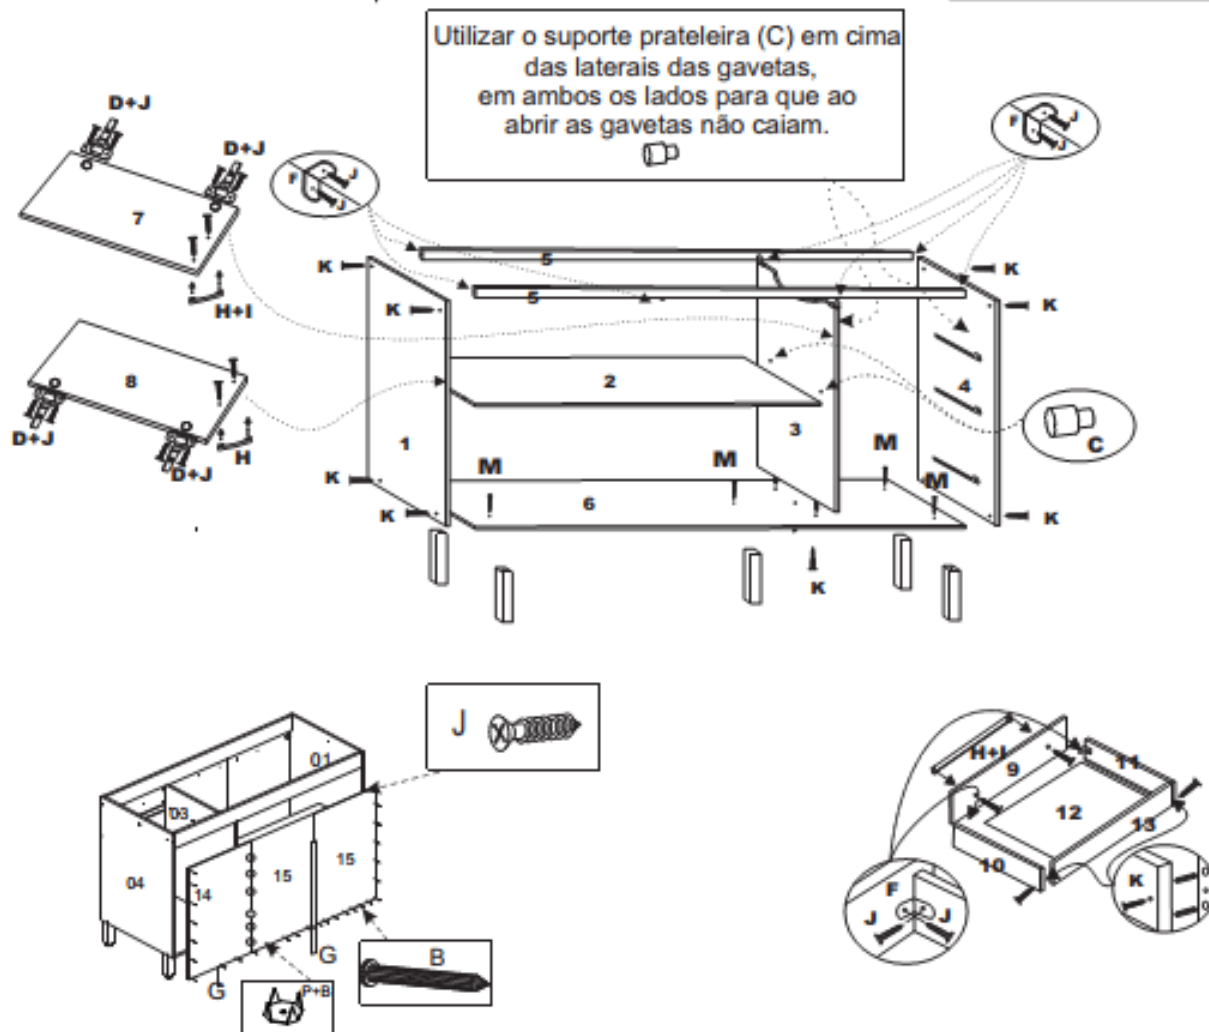

Cozinha Compacta Júlia

FERRAGENS / HERRAJES / HARDWARE

26	A	Cavilhas 6 x 30 Tacos 6 x 30 Pega 6 x 30	
60	B	Prego 10x10 Clavo 10x10 Nail 10x10	
10	C	Suporte prateleira Soporte estanteria Support shelf	
04	D	Dobradiça metálica Bisagra Hinge	
06	E	Corrediça Plástica Corrediza Slider	
10	F	Cantoneira 18x18 Esquina 18x18 Corner 18x18	
01	G	Perfil H Perfil H Profile H	
05	H	Puxador Trador Handle	
10	I	Parafuso 3,5 x 30 c/c Tomillo 3,5 x 30 c/c Screw 3,5 x 30 c/c	
70	J	Parafuso 3,5 x 14 C/C Tomillo 3,5 x 14 Screw 3,5 x 14	
16	K	Parafuso 4,0 x 40 Tomillo 4,0 x 40 Screw 4,0 x 40	
01	L	Cola Pegamento Glue	
05	M	Parafuso 5,0 x 50 Tomillo 5,0 x 50 Screw 5,0 x 50	
06	P	 Fixador de Fundo	

1º Passo / 1 Paso / 1 Step

FERRAGENS / HERRAJES / HARDWARE

B	Preço 10x10 Clavo 10x10 Nail 10x10	
C	Soporte estanteria	
D	Dobradiça Bisagra Hinge	
F	Cantoneira 18x18 Esquina 18x18	
H	Puxador Tirador Handle	
I	Parafuso 3,5 x 25 c/c Tomillo 3,5 x 25 c/c Screw 3,5 x 25 c/c	
J	Parafuso 3,5 x 14 C/C Tomillo 3,5 x 14 Screw 3,5 x 14	
L	Cola Pegamento Glue	
M	Parafuso 4 x 40 Tomillo 4 x 40 Screw 4 x 40	
N	Parafuso Unilato Tomillo Screw	