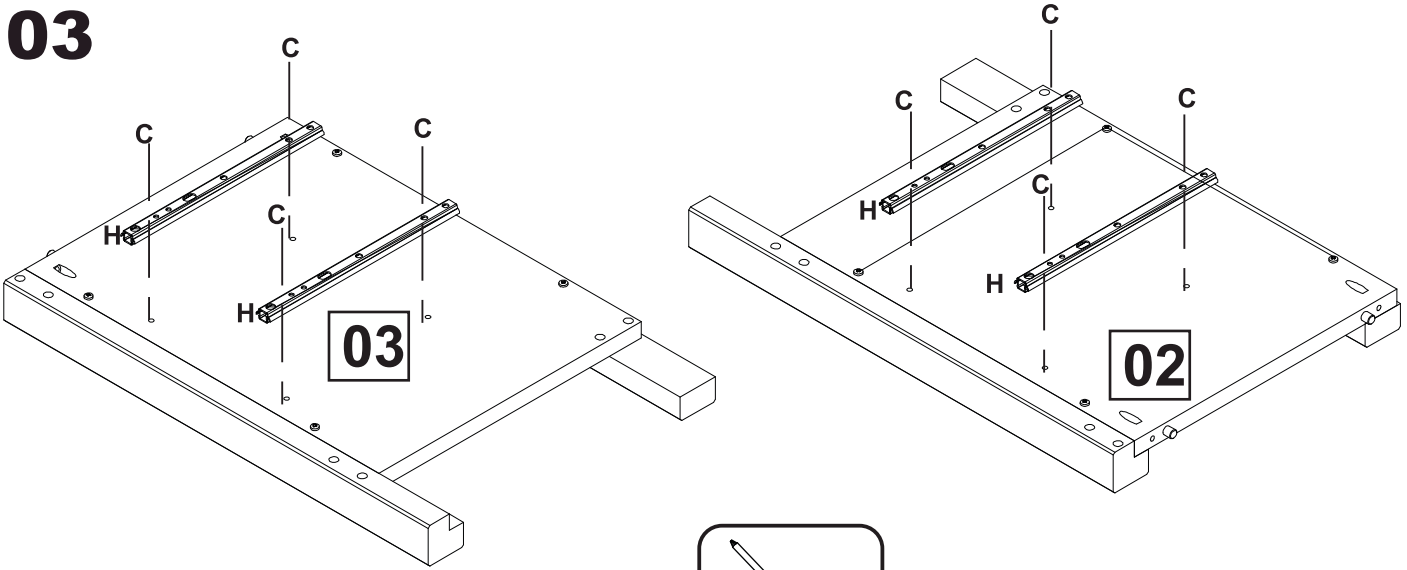

CRIADO 2 GAVETAS ALBA

Tamanho da caixa	Peso bruto	Peso liquido
528x 420 x 100mm	8,0 Kg	7,0 Kg

45min.

2x

LISTA DE PEÇAS

01		01pc	06		01pc	11		02pc
02		01pc	07		02pc	12		02pc
03		01pc	08		01pc	13		02pc
04		02pc	09		01pc	14		02pc
05		01pc	10		02pc			

FERRAGEM

G		02
H		04

A x28		8,0x30
B x34		4,0x30
C x08		6,0x10
D x04		M4x12
E x02		M4x22
F x12		1,8x20

01

02

03

04

05