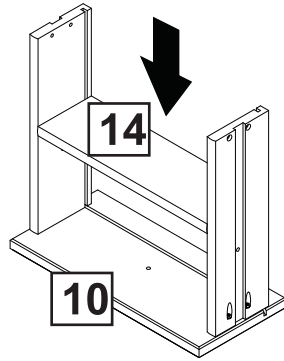

CRIADO 2 GAVETAS ALBA

Tamanho da caixa	Peso bruto	Peso liquido
528x 420 x 100mm	8,0 Kg	7,0 Kg

45min.

2x

LISTA DE PEÇAS

01		01pc	06		01pc	11		02pc
02		01pc	07		02pc	12		02pc
03		01pc	08		01pc	13		02pc
04		02pc	09		01pc	14		02pc
05		01pc	10		02pc			

FERRAGEM

G		02
H		04

A x28		8,0x30
B x34		4,0x30
C x08		6,0x10
D x04		M4x12
E x02		M4x22
F x12		1,8x20

01

02

03

04

05

06

07 2x

08 2x

09

2x

10