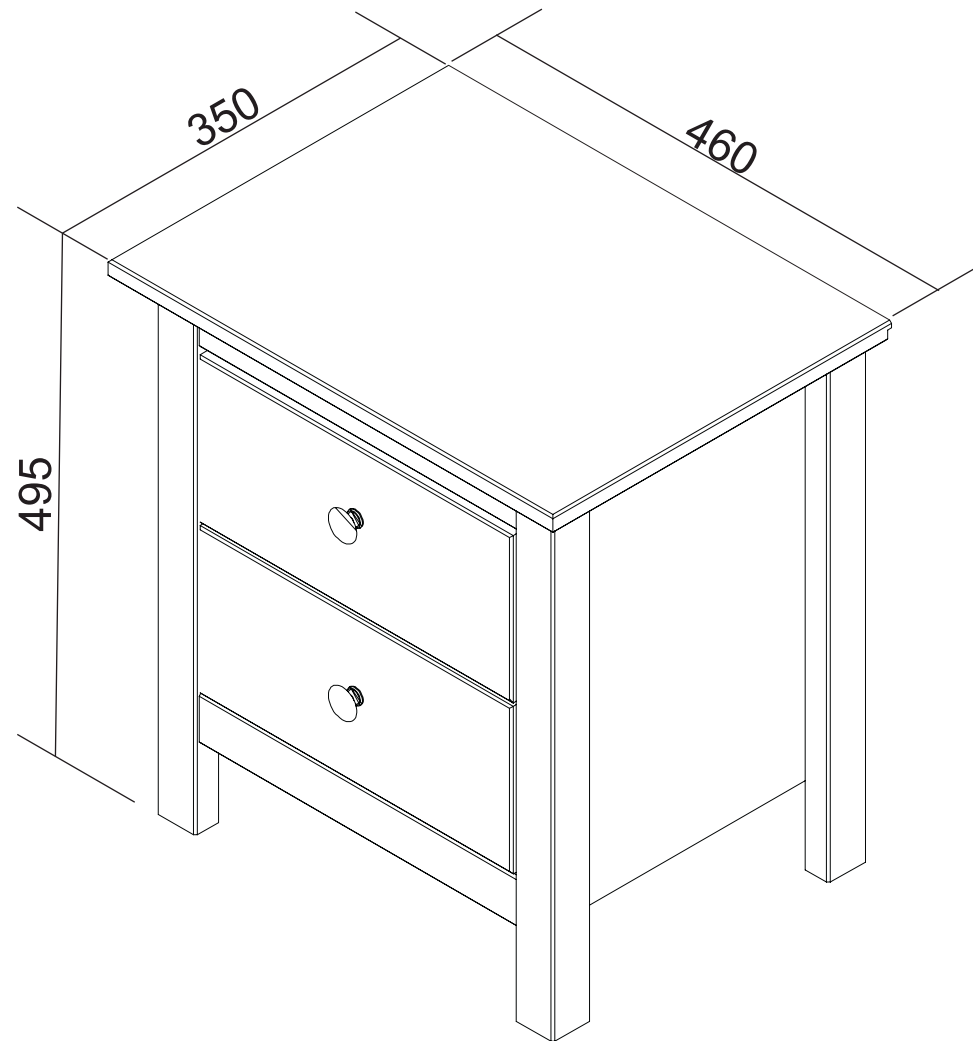

CRIADO 2 GAVETAS ALBA

Tamanho da caixa	Peso bruto	Peso liquido
528x 420 x 100mm	8,0 Kg	7,0 Kg

45min.

2x

LISTA DE PEÇAS

01		01pc	06		01pc	11		02pc
02		01pc	07		02pc	12		02pc
03		01pc	08		01pc	13		02pc
04		02pc	09		01pc	14		02pc
05		01pc	10		02pc			

FERRAGEM

G		02
H		04

A x28		8,0x30
B x34		4,0x30
C x08		6,0x10
D x04		M4x12
E x02		M4x22
F x12		1,8x20

01

02

03

04

05

06

07 2x

08 2x

09

2x

10