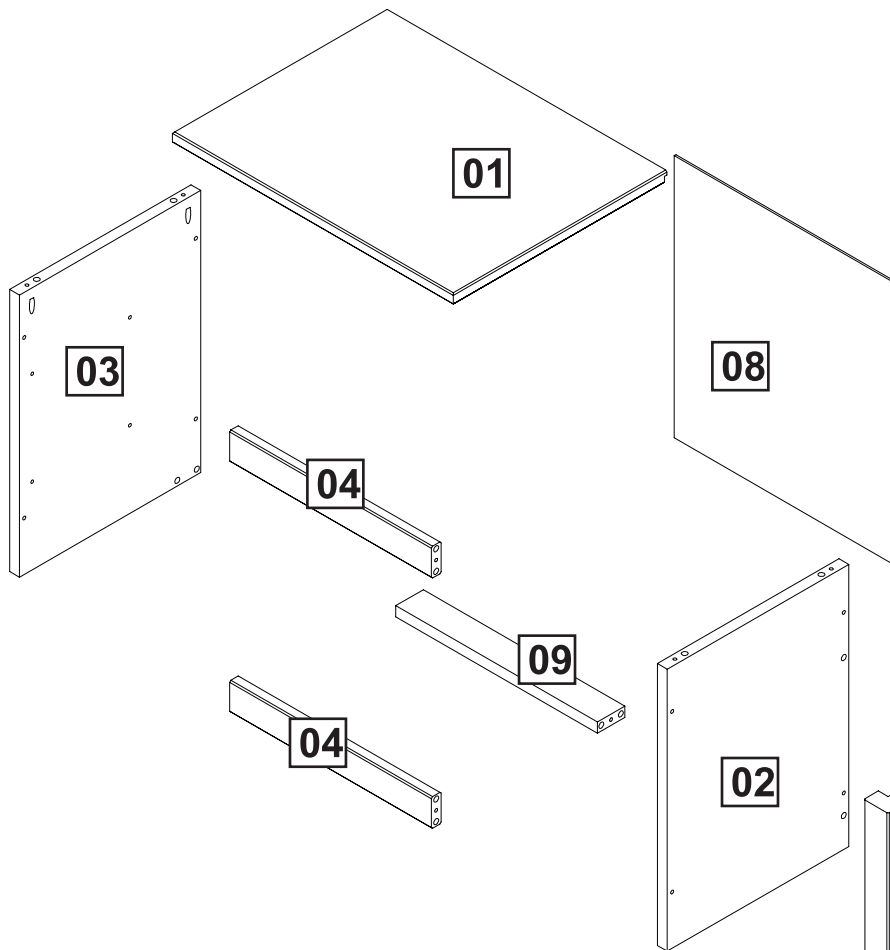

CRIADO 2 GAVETAS ALBA

Tamanho da caixa	Peso bruto	Peso liquido
528x 420 x 100mm	8,0 Kg	7,0 Kg

45min.

2x

LISTA DE PEÇAS

01		01pc	06		01pc	11		02pc
02		01pc	07		02pc	12		02pc
03		01pc	08		01pc	13		02pc
04		02pc	09		01pc	14		02pc
05		01pc	10		02pc			

FERRAGEM

G		02
H		04

A x28		8,0x30
B x34		4,0x30
C x08		6,0x10
D x04		M4x12
E x02		M4x22
F x12		1,8x20

01

02

03

04

05

06

07 2x

08 2x

09

2x

10