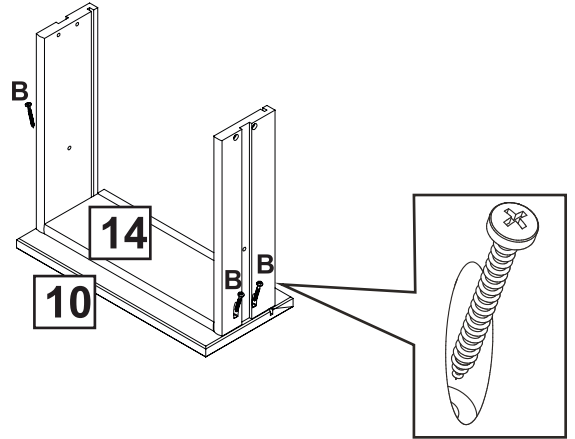

CRIADO 2 GAVETAS ALBA

Tamanho da caixa	Peso bruto	Peso liquido
528x 420 x 100mm	8,0 Kg	7,0 Kg

45min.

2x

LISTA DE PEÇAS

01		01pc	06		01pc	11		02pc
02		01pc	07		02pc	12		02pc
03		01pc	08		01pc	13		02pc
04		02pc	09		01pc	14		02pc
05		01pc	10		02pc			

FERRAGEM

G		02
H		04

A x28		8,0x30
B x34		4,0x30
C x08		6,0x10
D x04		M4x12
E x02		M4x22
F x12		1,8x20

01

02

03

04

05

06

07 2x

08 2x

09

2x

10