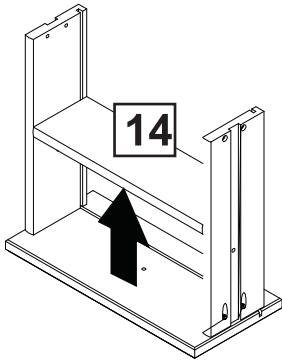

CRIADO 2 GAVETAS ALBA

Tamanho da caixa	Peso bruto	Peso liquido
528x 420 x 100mm	8,0 Kg	7,0 Kg

45min.

2x

LISTA DE PEÇAS

01		01pc	06		01pc	11		02pc
02		01pc	07		02pc	12		02pc
03		01pc	08		01pc	13		02pc
04		02pc	09		01pc	14		02pc
05		01pc	10		02pc			

FERRAGEM

G		02
H		04

A x28		8,0x30
B x34		4,0x30
C x08		6,0x10
D x04		M4x12
E x02		M4x22
F x12		1,8x20

01

02

03

04

05

06

07 2x

08 2x

09

2x

10