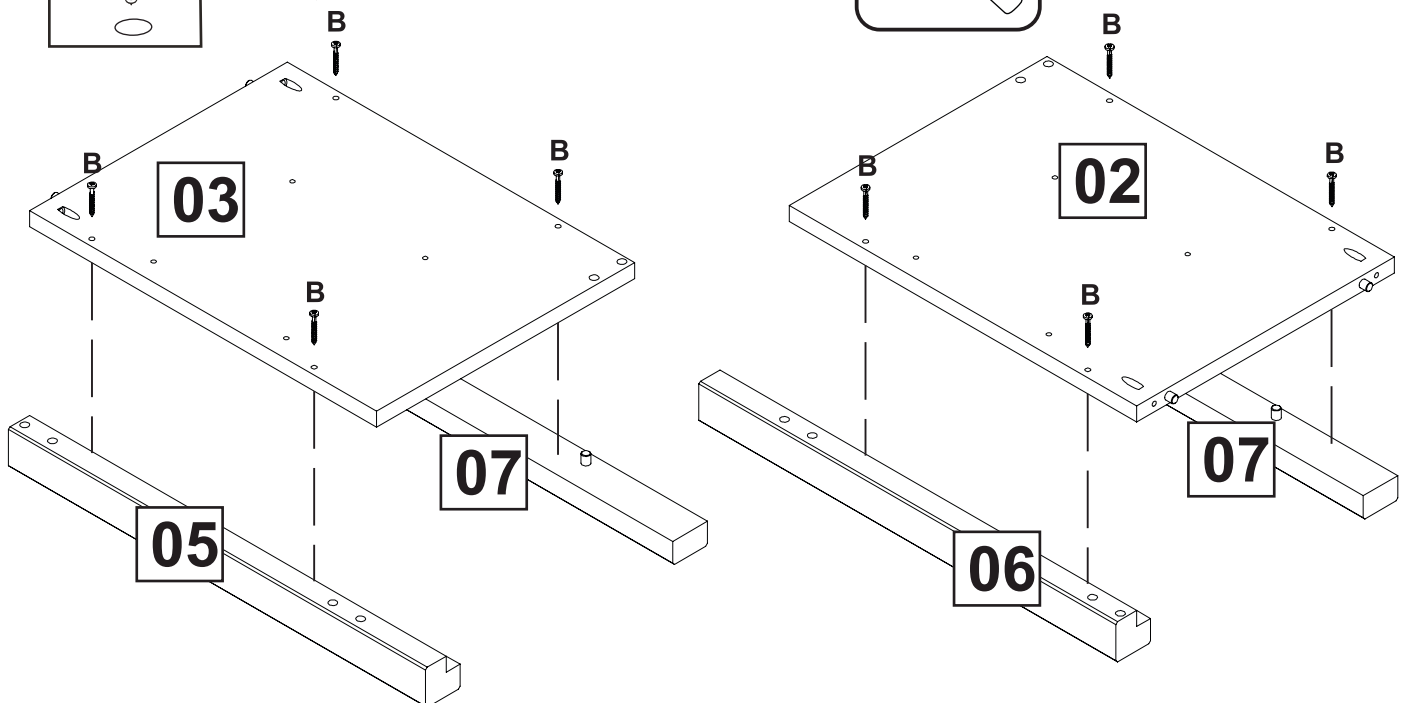

CRIADO 2 GAVETAS ALBA

Tamanho da caixa	Peso bruto	Peso liquido
528x 420 x 100mm	8,0 Kg	7,0 Kg

45min.

2x

LISTA DE PEÇAS

01		01pc	06		01pc	11		02pc
02		01pc	07		02pc	12		02pc
03		01pc	08		01pc	13		02pc
04		02pc	09		01pc	14		02pc
05		01pc	10		02pc			

FERRAGEM

G		02
H		04

A x28		8,0x30
B x34		4,0x30
C x08		6,0x10
D x04		M4x12
E x02		M4x22
F x12		1,8x20

01

02

03

04

05