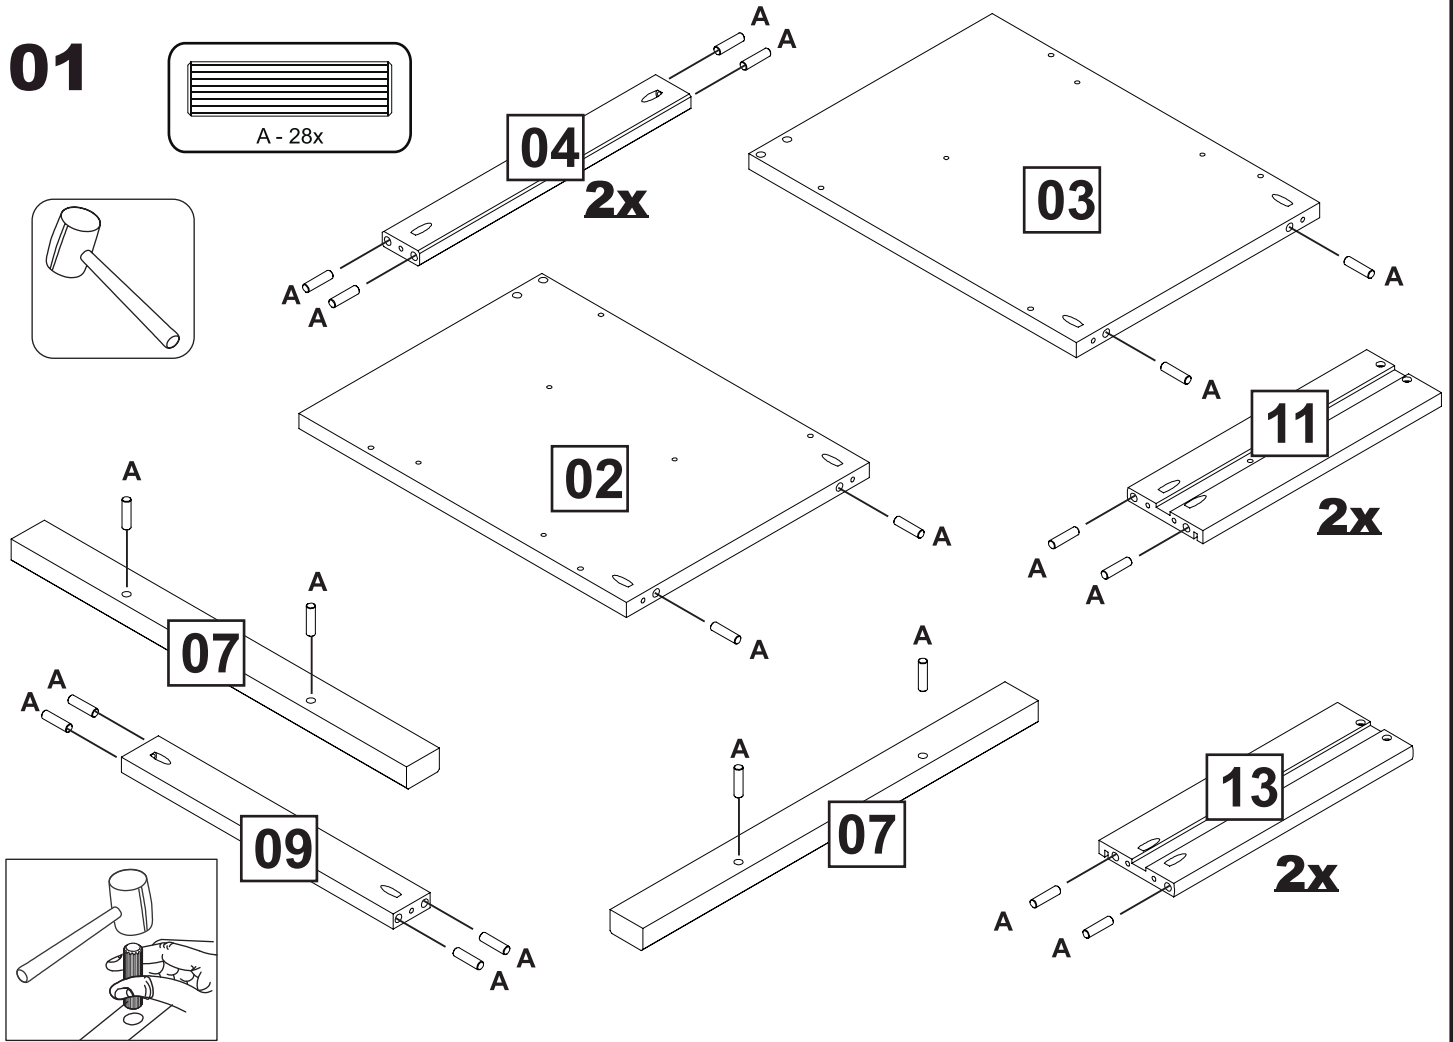

CRIADO 2 GAVETAS ALBA

Tamanho da caixa	Peso bruto	Peso liquido
528x 420 x 100mm	8,0 Kg	7,0 Kg

45min.

2x

LISTA DE PEÇAS

01		01pc	06		01pc	11		02pc
02		01pc	07		02pc	12		02pc
03		01pc	08		01pc	13		02pc
04		02pc	09		01pc	14		02pc
05		01pc	10		02pc			

FERRAGEM

G		02
H		04

A x28		8,0x30
B x34		4,0x30
C x08		6,0x10
D x04		M4x12
E x02		M4x22
F x12		1,8x20

01

02

03

04

05

06

07 2x

08 2x

09

2x

10