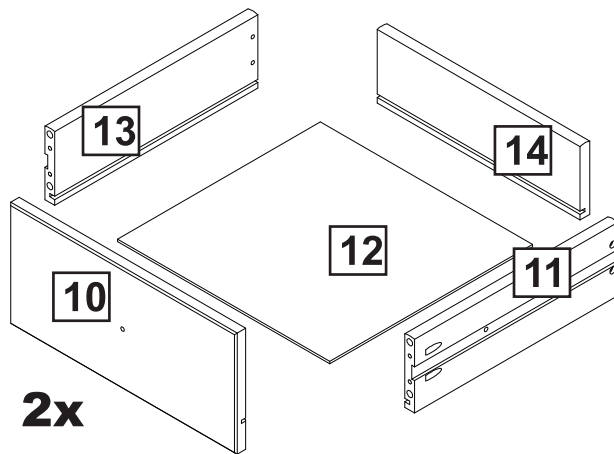

CRIADO 2 GAVETAS ALBA

Tamanho da caixa	Peso bruto	Peso liquido
528x 420 x 100mm	8,0 Kg	7,0 Kg

45min.

2x

LISTA DE PEÇAS

01		01pc	06		01pc	11		02pc
02		01pc	07		02pc	12		02pc
03		01pc	08		01pc	13		02pc
04		02pc	09		01pc	14		02pc
05		01pc	10		02pc			

FERRAGEM

G		02
H		04

A x28		8,0x30
B x34		4,0x30
C x08		6,0x10
D x04		M4x12
E x02		M4x22
F x12		1,8x20

01

02

03

04

05