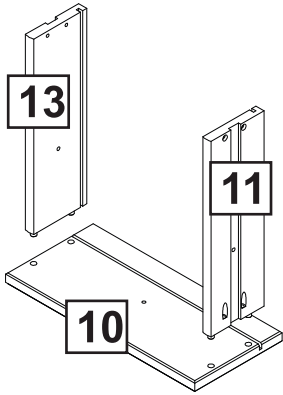

CRIADO 2 GAVETAS ALBA

Tamanho da caixa	Peso bruto	Peso liquido
528x 420 x 100mm	8,0 Kg	7,0 Kg

45min.

2x

LISTA DE PEÇAS

01		01pc	06		01pc	11		02pc
02		01pc	07		02pc	12		02pc
03		01pc	08		01pc	13		02pc
04		02pc	09		01pc	14		02pc
05		01pc	10		02pc			

FERRAGEM

G		02
H		04

A x28		8,0x30
B x34		4,0x30
C x08		6,0x10
D x04		M4x12
E x02		M4x22
F x12		1,8x20

01

02

03

04

05

06

07 2x

08 2x

09

2x

10