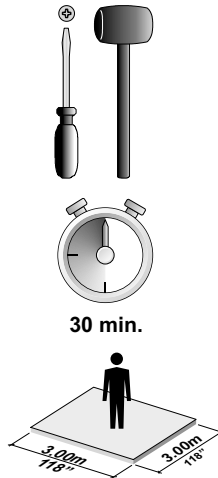

Assemble the furniture as we produce it: WITH LOVE.

Armar el mueble como nosotros lo producimos: CON CARIÑO.

FERRAGENS / HARDWARE LIST / LISTA DE HERRAJES

Os desenhos das ferragens são em escala real, então suas dimensões são iguais as das ferragens reais.
 The hardware drawings are full-scale, so their dimensions are the same as the actual hardware.
 Los dibujos de los herrajes son la escala real, por lo que sus dimensiones son las mismas que las del herraje real.

ID	IMAGEM DE REFERÊNCIA / IMAGE REFERENCE IMAGEN REFERENCIA	QUANTIDADE # OF PIECES CANTIDAD
A		04
B	 4,5x16mm	04
C	 M6x10mm	01

1 Passo
Step
Paso

2 Passo
Step
Paso

27939 27940 27941

ID	Descrição / Description Denominación	Quantidade # Of Pieces Cantidad	Dimensão (mm) Dimension (mm) Dimensión (mm)	Dimensão (mm) Dimension (mm) Dimensión (mm)	Dimensão (mm) Dimension (mm) Dimensión (mm)
01	Tampo/Top/Tapa	01	400x400x15	450x450x15	900x450x15
02	Base/Base/Base A	01	588x359x32	636x409x32	336x878x32
03	Base/Base/Base B	01	588x344x32	636x394x32	336x440x32

27947 27948

ID	Descrição / Description Denominación	Quantidade # Of Pieces Cantidad	Dimensão (mm) Dimension (mm) Dimensión (mm)	Dimensão (mm) Dimension (mm) Dimensión (mm)
01	Tampo/Top/Tapa	01	800x800x15	600x600x15
02	Base/Base/Base A	01	286x768x32	365x568x32
03	Base/Base/Base B	01	286x768x32	365x568x32