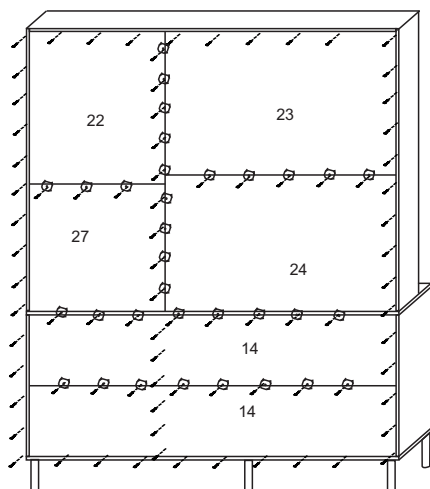

COZINHA VITÓRIA

COZINHA VITÓRIA						
N°	REF.	DESCRIÇÃO	COMP	LARG	ESP	QUANT
1	LA 1300	LATERAL DIREITA	608	400	12	1
2	LA 1301	LATERAL ESQUERDA	608	400	12	1
3	DI1300	DIVISÃO	608	400	12	1
4	TA 1300	TAMPO	1600	420	15	1
5	TR1300	TRAVESSA	982	54	15	1
6	BA 1300	BASE	1600	400	15	1
7	PR1300	PRATELEIRA	982	250	15	3
8	PO1300	PORTAS	613	495	12	2
9	FG1300	FRENTE GAVETA	145	591	12	2
10	LG1300	LATERAL GAVETA	70	338	12	4
11	TG1300	TRAVESSA GAVETA	70	557	12	2
12	CG1300	COSTAS GAVETA	557	355	2,8	2
13	CO1300	COSTAS BALCÃO	314	1595	2,8	2
14	PO1301	PORTA MENOR	317	591	12	1
15	LK1300	LATERAL DIREITA KIT	1212	250	12	1
16	LK1301	LATERAL ESQUERDA KIT	1212	250	12	1
17	DK1300	DIVISÃO KIT	1200	250	12	1
18	LG1301	LATERAL GARRAFEIRO	480	250	12	1
19	TK1300	TAMPO KIT	1576	250	12	1
20	DG1300	DIVISÃO GARRAFEIRO	200	250	12	2
21	BK1300	BASE MENOR KIT	582	250	12	2
22	CO1301	COSTAS KIT	598	794	2,8	1
23	CO1302	COSTAS MAIOR KIT	736	998	2,8	1
24	CO1303	COSTAS MENOR KIT	481	998	2,8	1
25	PO1302	PORTA MAIOR	790	594	12	1
26	PO1303	PORTAS	500	391	12	2
27	CO1304	COSTAS INFERIOR KIT	598	424	2,8	1