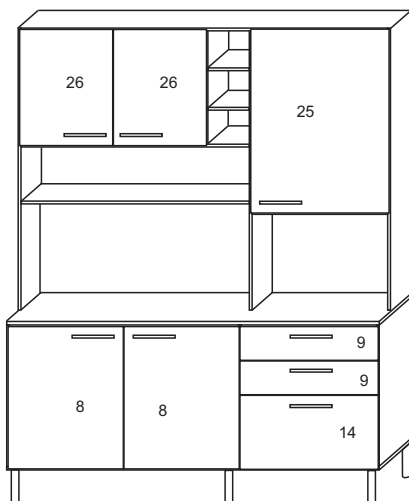

COZINHA VITÓRIA

COZINHA VITÓRIA						
N°	REF.	DESCRIÇÃO	COMP	LARG	ESP	QUANT
1	LA 1300	LATERAL DIREITA	608	400	12	1
2	LA 1301	LATERAL ESQUERDA	608	400	12	1
3	DI1300	DIVISÃO	608	400	12	1
4	TA 1300	TAMPO	1600	420	15	1
5	TR1300	TRAVESSA	982	54	15	1
6	BA 1300	BASE	1600	400	15	1
7	PR1300	PRATELEIRA	982	250	15	3
8	PO1300	PORTAS	613	495	12	2
9	FG1300	FRENTE GAVETA	145	591	12	2
10	LG1300	LATERAL GAVETA	70	338	12	4
11	TG1300	TRAVESSA GAVETA	70	557	12	2
12	CG1300	COSTAS GAVETA	557	355	2,8	2
13	CO1300	COSTAS BALCÃO	314	1595	2,8	2
14	PO1301	PORTA MENOR	317	591	12	1
15	LK1300	LATERAL DIREITA KIT	1212	250	12	1
16	LK1301	LATERAL ESQUERDA KIT	1212	250	12	1
17	DK1300	DIVISÃO KIT	1200	250	12	1
18	LG1301	LATERAL GARRAFEIRO	480	250	12	1
19	TK1300	TAMPO KIT	1576	250	12	1
20	DG1300	DIVISÃO GARRAFEIRO	200	250	12	2
21	BK1300	BASE MENOR KIT	582	250	12	2
22	CO1301	COSTAS KIT	598	794	2,8	1
23	CO1302	COSTAS MAIOR KIT	736	998	2,8	1
24	CO1303	COSTAS MENOR KIT	481	998	2,8	1
25	PO1302	PORTA MAIOR	790	594	12	1
26	PO1303	PORTAS	500	391	12	2
27	CO1304	COSTAS INFERIOR KIT	598	424	2,8	1