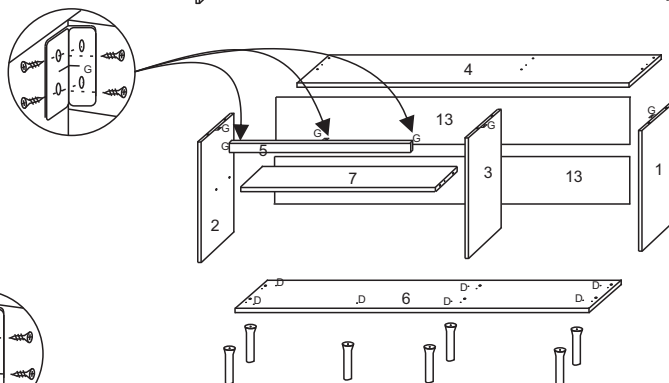

COZINHA VITÓRIA

COZINHA VITÓRIA						
N°	REF.	DESCRIÇÃO	COMP	LARG	ESP	QUANT
1	LA 1300	LATERAL DIREITA	608	400	12	1
2	LA 1301	LATERAL ESQUERDA	608	400	12	1
3	DI1300	DIVISÃO	608	400	12	1
4	TA 1300	TAMPO	1600	420	15	1
5	TR1300	TRAVESSA	982	54	15	1
6	BA 1300	BASE	1600	400	15	1
7	PR1300	PRATELEIRA	982	250	15	3
8	PO1300	PORTAS	613	495	12	2
9	FG1300	FRENTE GAVETA	145	591	12	2
10	LG1300	LATERAL GAVETA	70	338	12	4
11	TG1300	TRAVESSA GAVETA	70	557	12	2
12	CG1300	COSTAS GAVETA	557	355	2,8	2
13	CO1300	COSTAS BALCÃO	314	1595	2,8	2
14	PO1301	PORTA MENOR	317	591	12	1
15	LK1300	LATERAL DIREITA KIT	1212	250	12	1
16	LK1301	LATERAL ESQUERDA KIT	1212	250	12	1
17	DK1300	DIVISÃO KIT	1200	250	12	1
18	LG1301	LATERAL GARRAFEIRO	480	250	12	1
19	TK1300	TAMPO KIT	1576	250	12	1
20	DG1300	DIVISÃO GARRAFEIRO	200	250	12	2
21	BK1300	BASE MENOR KIT	582	250	12	2
22	CO1301	COSTAS KIT	598	794	2,8	1
23	CO1302	COSTAS MAIOR KIT	736	998	2,8	1
24	CO1303	COSTAS MENOR KIT	481	998	2,8	1
25	PO1302	PORTA MAIOR	790	594	12	1
26	PO1303	PORTAS	500	391	12	2
27	CO1304	COSTAS INFERIOR KIT	598	424	2,8	1