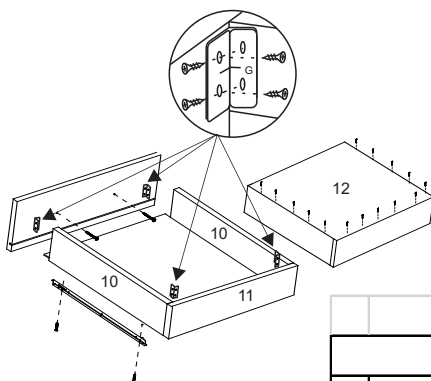

COZINHA VITÓRIA

COZINHA VITÓRIA						
N°	REF.	DESCRIÇÃO	COMP	LARG	ESP	QUANT
1	LA 1300	LATERAL DIREITA	608	400	12	1
2	LA 1301	LATERAL ESQUERDA	608	400	12	1
3	DI1300	DIVISÃO	608	400	12	1
4	TA 1300	TAMPO	1600	420	15	1
5	TR1300	TRAVESSA	982	54	15	1
6	BA 1300	BASE	1600	400	15	1
7	PR1300	PRATELEIRA	982	250	15	3
8	PO1300	PORTAS	613	495	12	2
9	FG1300	FRENTE GAVETA	145	591	12	2
10	LG1300	LATERAL GAVETA	70	338	12	4
11	TG1300	TRAVESSA GAVETA	70	557	12	2
12	CG1300	COSTAS GAVETA	557	355	2,8	2
13	CO1300	COSTAS BALCÃO	314	1595	2,8	2
14	PO1301	PORTA MENOR	317	591	12	1
15	LK1300	LATERAL DIREITA KIT	1212	250	12	1
16	LK1301	LATERAL ESQUERDA KIT	1212	250	12	1
17	DK1300	DIVISÃO KIT	1200	250	12	1
18	LG1301	LATERAL GARRAFEIRO	480	250	12	1
19	TK1300	TAMPO KIT	1576	250	12	1
20	DG1300	DIVISÃO GARRAFEIRO	200	250	12	2
21	BK1300	BASE MENOR KIT	582	250	12	2
22	CO1301	COSTAS KIT	598	794	2,8	1
23	CO1302	COSTAS MAIOR KIT	736	998	2,8	1
24	CO1303	COSTAS MENOR KIT	481	998	2,8	1
25	PO1302	PORTA MAIOR	790	594	12	1
26	PO1303	PORTAS	500	391	12	2
27	CO1304	COSTAS INFERIOR KIT	598	424	2,8	1

FERRAGENS

A		Parafuso 3,5 x 40
B		Parafuso 3,5x22
C		Parafuso 3,5x12
D		Parafuso 5,0 x 40
E		Cavilha 6,0x30
F		Fixador Costas
G		Cantoneira 4 furos
H		Prego 10x10
I		Dobradiça
J		Puxador
L		Pé
M		Corrediça