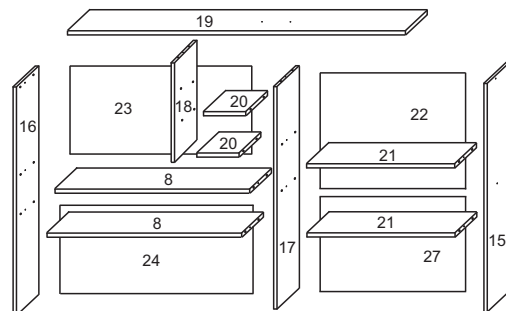

COZINHA VITÓRIA

COZINHA VITÓRIA						
N°	REF.	DESCRIÇÃO	COMP	LARG	ESP	QUANT
1	LA 1300	LATERAL DIREITA	608	400	12	1
2	LA 1301	LATERAL ESQUERDA	608	400	12	1
3	DI1300	DIVISÃO	608	400	12	1
4	TA 1300	TAMPO	1600	420	15	1
5	TR1300	TRAVESSA	982	54	15	1
6	BA 1300	BASE	1600	400	15	1
7	PR1300	PRATELEIRA	982	250	15	3
8	PO1300	PORTAS	613	495	12	2
9	FG1300	FRENTE GAVETA	145	591	12	2
10	LG1300	LATERAL GAVETA	70	338	12	4
11	TG1300	TRAVESSA GAVETA	70	557	12	2
12	CG1300	COSTAS GAVETA	557	355	2,8	2
13	CO1300	COSTAS BALCÃO	314	1595	2,8	2
14	PO1301	PORTA MENOR	317	591	12	1
15	LK1300	LATERAL DIREITA KIT	1212	250	12	1
16	LK1301	LATERAL ESQUERDA KIT	1212	250	12	1
17	DK1300	DIVISÃO KIT	1200	250	12	1
18	LG1301	LATERAL GARRAFEIRO	480	250	12	1
19	TK1300	TAMPO KIT	1576	250	12	1
20	DG1300	DIVISÃO GARRAFEIRO	200	250	12	2
21	BK1300	BASE MENOR KIT	582	250	12	2
22	CO1301	COSTAS KIT	598	794	2,8	1
23	CO1302	COSTAS MAIOR KIT	736	998	2,8	1
24	CO1303	COSTAS MENOR KIT	481	998	2,8	1
25	PO1302	PORTA MAIOR	790	594	12	1
26	PO1303	PORTAS	500	391	12	2
27	CO1304	COSTAS INFERIOR KIT	598	424	2,8	1