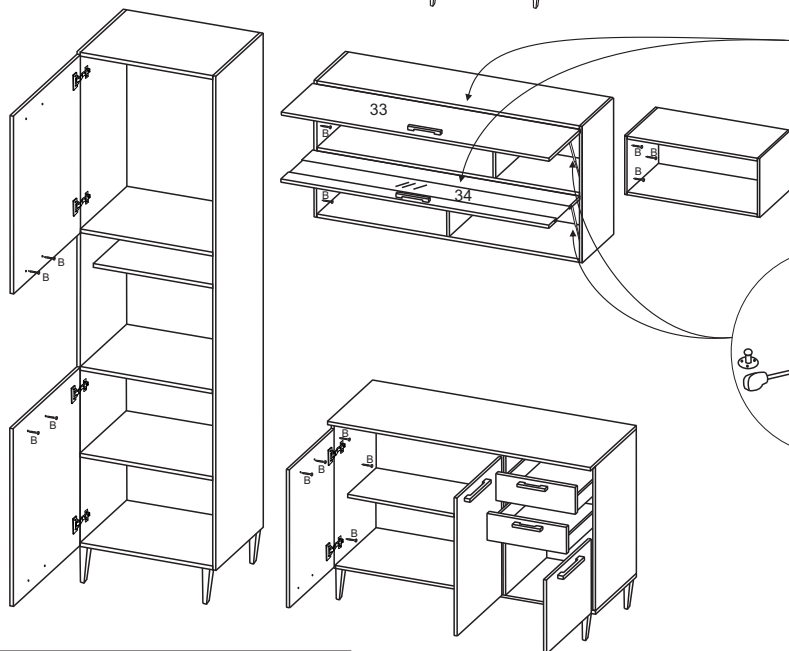

Cadorin
móveis

Manual de montagem

COZINHA ISABELA

FERRAGENS		
A		Parafuso 3,5 x 40
B		Parafuso 3,5x22
C		Parafuso 3,5x12
D		Parafuso 5,0 x 40
E		Cavilha 6,0x30
F		Fixador Costas
G		Cantoneira 4 furos
H		Prego 10x10
I		Dobradiça
J		Puxador
L		Pé
M		Corrediça
N		Perfil H
O		Bucha 8mm
P		Cantoneira P/Fixar
Q		Parafuso 6,0 x 50
Q		Pistão 60 N

10 12 COZINHA ISABELA						
Nº	REF.	DESCRIÇÃO	COMP	LARG	ESP	QUANT
1	LB3000	Lateral direita	660	380	12	1
2	LB3001	Lateral esquerda	660	380	12	1
3	DI3000	Divisão	660	380	12	1
4	BA3000	Base	1200	380	15	1
5	PR3000	Prateleira	781	290	12	1
6	TA3000	Tampo	1200	400	15	1
7	LG3000	Lateral gaveta	70	338	12	4
8	TG3000	Travessa Gaveta	70	358	12	2
9	CO3000	Costas	195	340	2,8	2
10	CG3000	Costas gaveta	358	355	2,8	2
11	FG3000	Frente gaveta	145	391	15	2
12	PO3000	Portas	670	395	15	2
13	PO3001	Porta menor	375	391	15	1
14	LP3000	Lateral P direita (P)	1930	380	12	1
15	LP3001	Lateral P esquerda (P)	1930	380	12	1
16	BT3000	Base (P)	546	380	15	1
17	BT3001	Tampo (P)	546	380	15	1
18	DP3000	Divisoria (P)	546	380	15	2
19	PR3001	Prateleira (P)	546	290	12	2
20	CO3001	Costas (P)	1045	565	2,8	1
21	CO3002	Costas Menor (P)	880	565	2,8	1
22	PO3002	Portas (P)	670	560	15	2
23	LA3000	Lateral maior (A)	610	290	12	2
24	LA3001	Lateral Menor (A)	310	290	12	2
25	DA3000	Divisão menor(A)	282	290	12	2
26	BA3001	Base (A)	176	290	15	1
27	DA3001	Divisão (A)	176	290	15	1
28	TA3001	Tampo (A)	176	290	15	1
29	BA3002	Base menor (A)	776	290	15	1
30	TA3002	Tampo menor (A)	776	290	15	1
31	CO3003	Costas maior (A)	195	303	2,8	2
32	CO2004	Costas (A)	795	303	2,8	1
33	PB3000	Porta basculante (A)	295	1190	15	1
34	PV3000	Porta Basculante Vidro (A)	295	1190	15	1