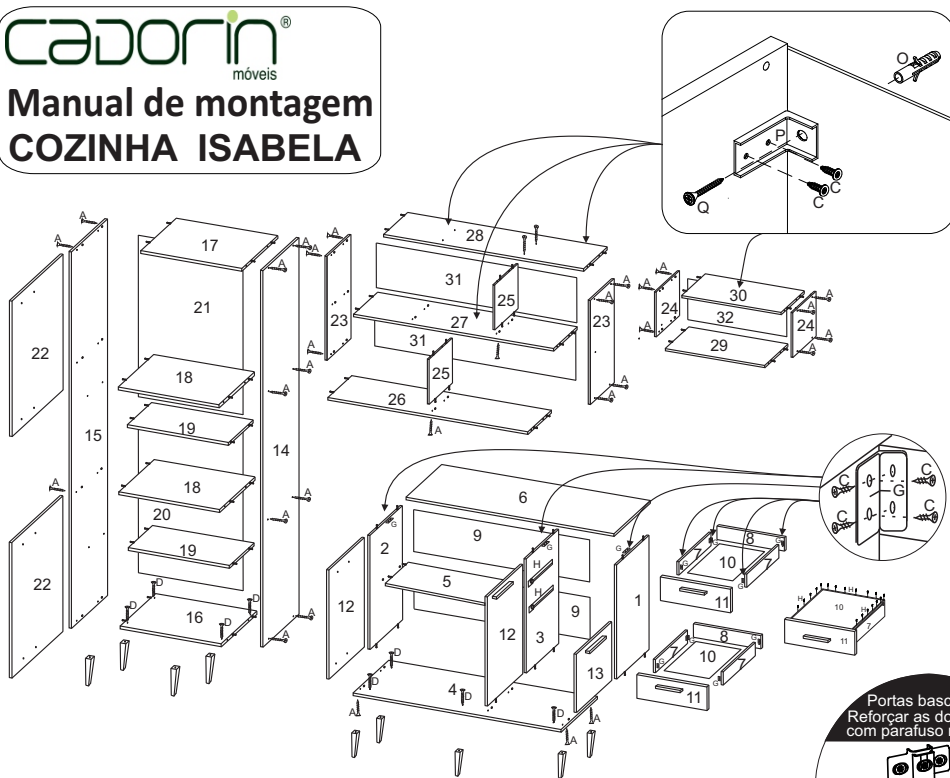

Cadorin
móveis

Manual de montagem

COZINHA ISABELA

FERRAGENS		
A		Parafuso 3,5 x 40
B		Parafuso 3,5x22
C		Parafuso 3,5x12
D		Parafuso 5,0 x 40
E		Cavilha 6,0x30
F		Fixador Costas
G		Cantoneira 4 furos
H		Prego 10x10
I		Dobradiça
J		Puxador
L		Pé
M		Corrediça
N		Perfil H
O		Bucha 8mm
P		Cantoneira P/Fixar
Q		Parafuso 6,0 x 50
Q		Pistão 60 N

10 12 COZINHA ISABELA						
Nº	REF.	DESCRIÇÃO	COMP	LARG	ESP	QUANT
1	LB3000	Lateral direita	660	380	12	1
2	LB3001	Lateral esquerda	660	380	12	1
3	DI3000	Divisão	660	380	12	1
4	BA3000	Base	1200	380	15	1
5	PR3000	Prateleira	781	290	12	1
6	TA3000	Tampo	1200	400	15	1
7	LG3000	Lateral gaveta	70	338	12	4
8	TG3000	Travessa Gaveta	70	358	12	2
9	CO3000	Costas	195	340	2,8	2
10	CG3000	Costas gaveta	358	355	2,8	2
11	FG3000	Frente gaveta	145	391	15	2
12	PO3000	Portas	670	395	15	2
13	PO3001	Porta menor	375	391	15	1
14	LP3000	Lateral P direita (P)	1930	380	12	1
15	LP3001	Lateral P esquerda (P)	1930	380	12	1
16	BT3000	Base (P)	546	380	15	1
17	BT3001	Tampo (P)	546	380	15	1
18	DP3000	Divisoria (P)	546	380	15	2
19	PR3001	Prateleira (P)	546	290	12	2
20	CO3001	Costas (P)	1045	565	2,8	1
21	CO3002	Costas Menor (P)	880	565	2,8	1
22	PO3002	Portas (P)	670	560	15	2
23	LA3000	Lateral maior (A)	610	290	12	2
24	LA3001	Lateral Menor (A)	310	290	12	2
25	DA3000	Divisão menor(A)	282	290	12	2
26	BA3001	Base (A)	176	290	15	1
27	DA3001	Divisão (A)	176	290	15	1
28	TA3001	Tampo (A)	176	290	15	1
29	BA3002	Base menor (A)	776	290	15	1
30	TA3002	Tampo menor (A)	776	290	15	1
31	CO3003	Costas maior (A)	195	303	2,8	2
32	CO2004	Costas (A)	795	303	2,8	1
33	PB3000	Porta basculante (A)	295	1190	15	1
34	PV3000	Porta Basculante Vidro (A)	295	1190	15	1