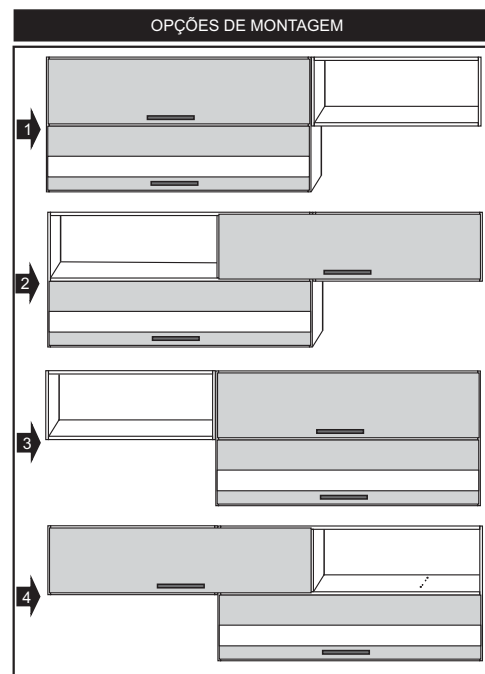

Cadorin
móveis

Manual de montagem

COZINHA ISABELA

FERRAGENS		
A		Parafuso 3,5 x 40
B		Parafuso 3,5x22
C		Parafuso 3,5x12
D		Parafuso 5,0 x 40
E		Cavilha 6,0x30
F		Fixador Costas
G		Cantoneira 4 furos
H		Prego 10x10
I		Dobradiça
J		Puxador
L		Pé
M		Corrediça
N		Perfil H
O		Bucha 8mm
P		Cantoneira P/Fixar
Q		Parafuso 6,0 x 50
Q		Pistão 60 N

10 12 COZINHA ISABELA						
Nº	REF.	DESCRIÇÃO	COMP	LARG	ESP	QUANT
1	LB3000	Lateral direita	660	380	12	1
2	LB3001	Lateral esquerda	660	380	12	1
3	DI3000	Divisão	660	380	12	1
4	BA3000	Base	1200	380	15	1
5	PR3000	Prateleira	781	290	12	1
6	TA3000	Tampo	1200	400	15	1
7	LG3000	Lateral gaveta	70	338	12	4
8	TG3000	Travessa Gaveta	70	358	12	2
9	CO3000	Costas	195	340	2,8	2
10	CG3000	Costas gaveta	358	355	2,8	2
11	FG3000	Frente gaveta	145	391	15	2
12	PO3000	Portas	670	395	15	2
13	PO3001	Porta menor	375	391	15	1
14	LP3000	Lateral P direita (P)	1930	380	12	1
15	LP3001	Lateral P esquerda (P)	1930	380	12	1
16	BT3000	Base (P)	546	380	15	1
17	BT3001	Tampo (P)	546	380	15	1
18	DP3000	Divisoria (P)	546	380	15	2
19	PR3001	Prateleira (P)	546	290	12	2
20	CO3001	Costas (P)	1045	565	2,8	1
21	CO3002	Costas Menor (P)	880	565	2,8	1
22	PO3002	Portas (P)	670	560	15	2
23	LA3000	Lateral maior (A)	610	290	12	2
24	LA3001	Lateral Menor (A)	310	290	12	2
25	DA3000	Divisão menor(A)	282	290	12	2
26	BA3001	Base (A)	176	290	15	1
27	DA3001	Divisão (A)	176	290	15	1
28	TA3001	Tampo (A)	176	290	15	1
29	BA3002	Base menor (A)	776	290	15	1
30	TA3002	Tampo menor (A)	776	290	15	1
31	CO3003	Costas maior (A)	195	303	2,8	2
32	CO2004	Costas (A)	795	303	2,8	1
33	PB3000	Porta basculante (A)	295	1190	15	1
34	PV3000	Porta Basculante Vidro (A)	295	1190	15	1