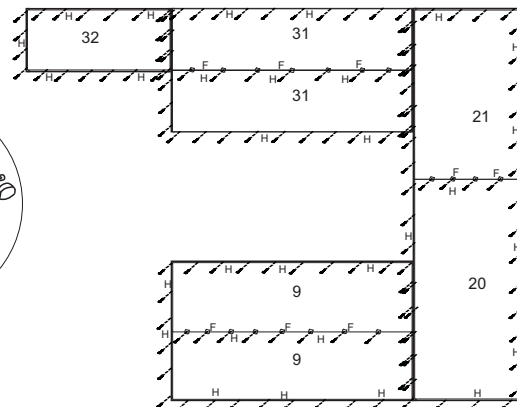

Cadorin
móveis

Manual de montagem

COZINHA ISABELA

FERRAGENS		
A		Parafuso 3,5 x 40
B		Parafuso 3,5x22
C		Parafuso 3,5x12
D		Parafuso 5,0 x 40
E		Cavilha 6,0x30
F		Fixador Costas
G		Cantoneira 4 furos
H		Prego 10x10
I		Dobradiça
J		Puxador
L		Pé
M		Corrediça
N		Perfil H
O		Bucha 8mm
P		Cantoneira P/Fixar
Q		Parafuso 6,0 x 50
Q		Pistão 60 N

10 12 COZINHA ISABELA						
Nº	REF.	DESCRIÇÃO	COMP	LARG	ESP	QUANT
1	LB3000	Lateral direita	660	380	12	1
2	LB3001	Lateral esquerda	660	380	12	1
3	DI3000	Divisão	660	380	12	1
4	BA3000	Base	1200	380	15	1
5	PR3000	Prateleira	781	290	12	1
6	TA3000	Tampo	1200	400	15	1
7	LG3000	Lateral gaveta	70	338	12	4
8	TG3000	Travessa Gaveta	70	358	12	2
9	CO3000	Costas	195	340	2,8	2
10	CG3000	Costas gaveta	358	355	2,8	2
11	FG3000	Frente gaveta	145	391	15	2
12	PO3000	Portas	670	395	15	2
13	PO3001	Porta menor	375	391	15	1
14	LP3000	Lateral P direita (P)	1930	380	12	1
15	LP3001	Lateral P esquerda (P)	1930	380	12	1
16	BT3000	Base (P)	546	380	15	1
17	BT3001	Tampo (P)	546	380	15	1
18	DP3000	Divisoria (P)	546	380	15	2
19	PR3001	Prateleira (P)	546	290	12	2
20	CO3001	Costas (P)	1045	565	2,8	1
21	CO3002	Costas Menor (P)	880	565	2,8	1
22	PO3002	Portas (P)	670	560	15	2
23	LA3000	Lateral maior (A)	610	290	12	2
24	LA3001	Lateral Menor (A)	310	290	12	2
25	DA3000	Divisão menor(A)	282	290	12	2
26	BA3001	Base (A)	176	290	15	1
27	DA3001	Divisão (A)	176	290	15	1
28	TA3001	Tampo (A)	176	290	15	1
29	BA3002	Base menor (A)	776	290	15	1
30	TA3002	Tampo menor (A)	776	290	15	1
31	CO3003	Costas maior (A)	195	303	2,8	2
32	CO2004	Costas (A)	795	303	2,8	1
33	PB3000	Porta basculante (A)	295	1190	15	1
34	PV3000	Porta Basculante Vidro (A)	295	1190	15	1