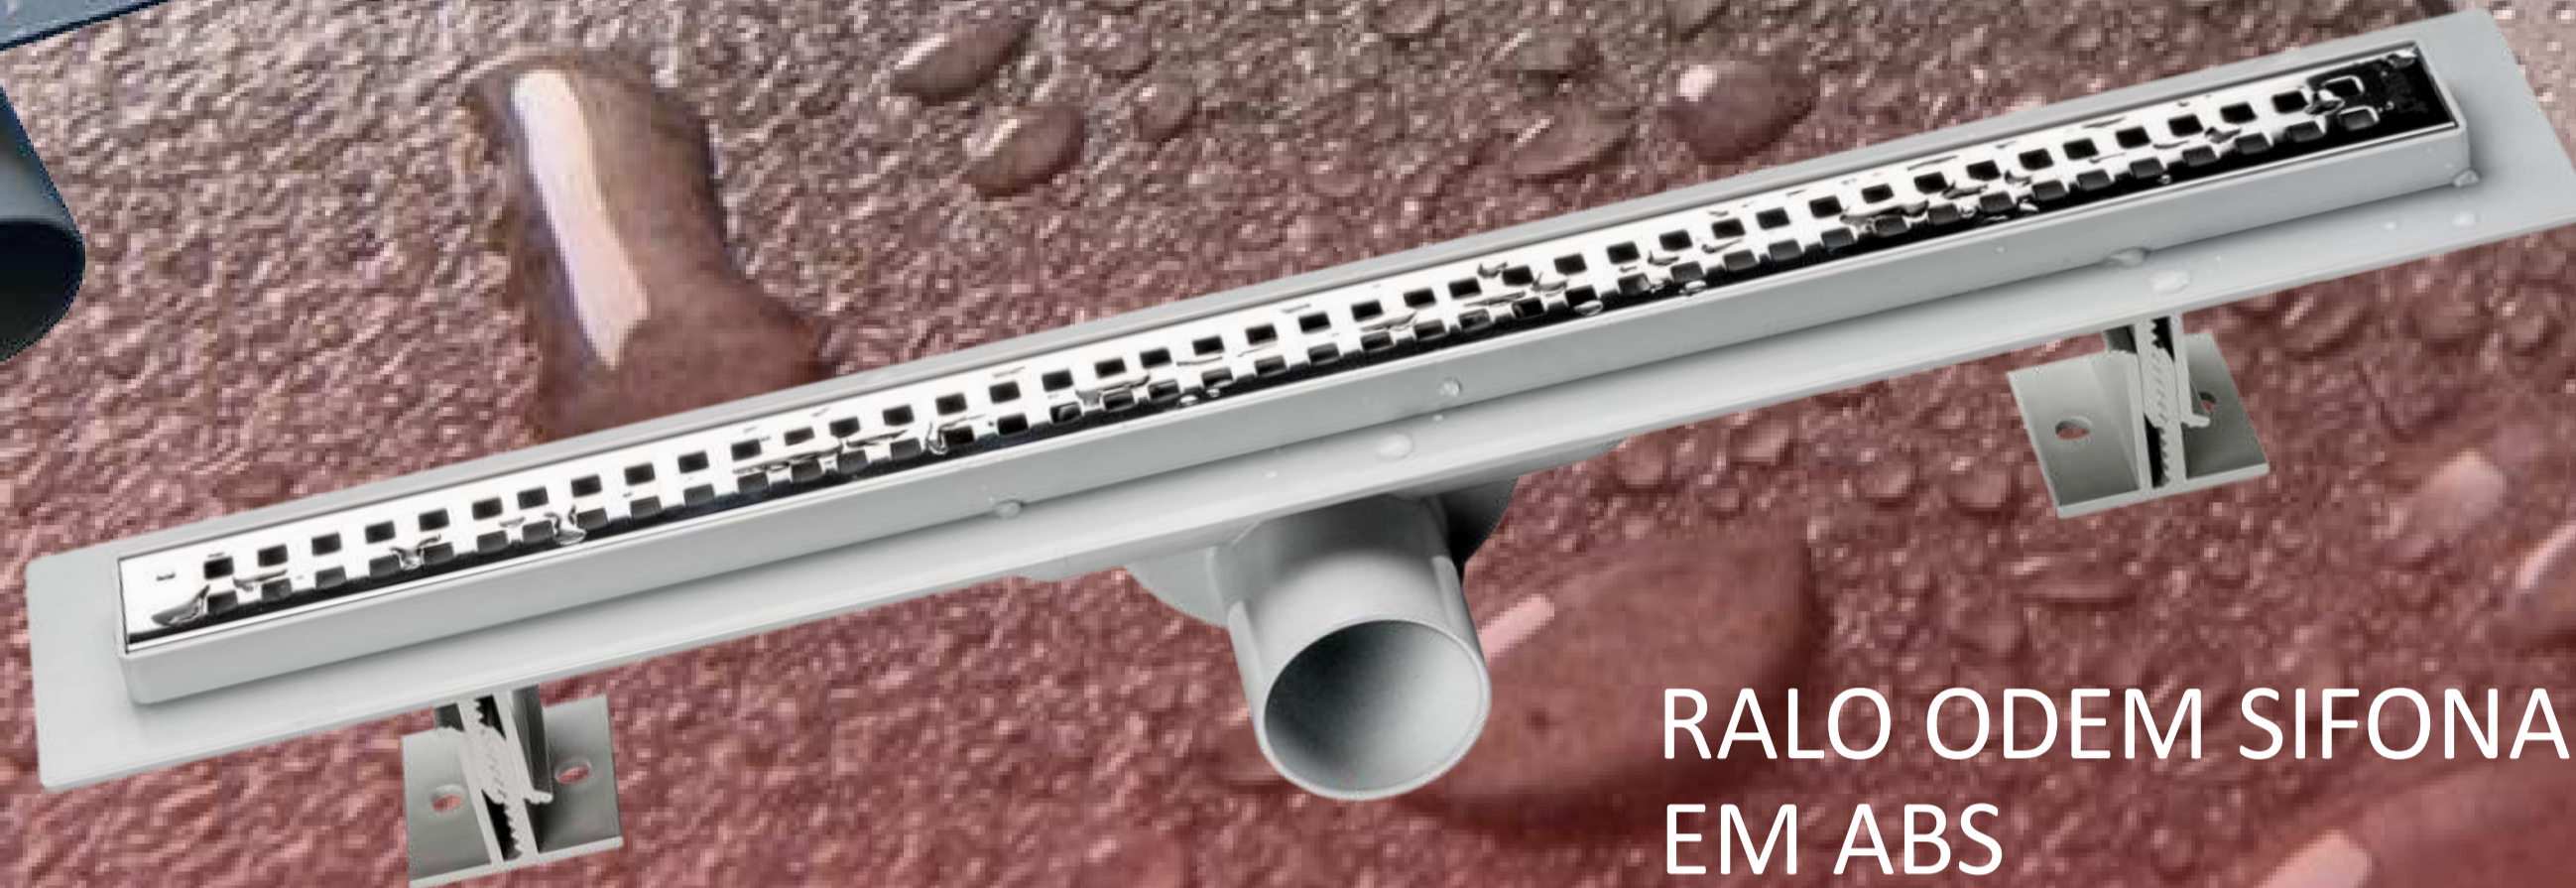

odem
B R A S I L

BR

Ralos Odem

RALO ODEM SIFONADO EM ABS RETANGULAR 3,23X50CM EMAÇO INOX 304
CÓD. : ROSRETSLINE
NÃO VOLTA CHEIRO

RALO ODEM SIFONADO EM ABS RETANGULAR 3,23X50CM EM AÇO INOX 304
CÓD. : ROSRET
NÃO VOLTA CHEIRO

RALO SIFONADO 14X14CM REGULÁVEL BRANCO
CÓD. : CH14TEL-01B
Embalagem 12 Unidades
NÃO VOLTA CHEIRO

RALO ORIENTÁVEL MINI EM PP 11X11CM
CÓD. : 986M
Embalagem 12 Unidades
NÃO VOLTA CHEIRO

RALO SIFONADO 14X14CM REGULÁVEL ABS
CÓD. : CH14TEL-01

RALO ORIENTÁVEL MAXI G INOX TELESCÓPICA 15X15CM
CÓD. : 986MI
Embalagem 12 Unidades
NÃO VOLTA CHEIRO

RALO ORIENTÁVEL MAXI EM PP 15X15CM
CÓD. : 987M
Embalagem 12 Unidades
NÃO VOLTA CHEIRO

RALO ORIENTÁVEL MAXI G INOX TELESCÓPICA 15X15CM
CÓD. : 987MI
Embalagem 12 Unidades
NÃO VOLTA CHEIRO

Ralo Oculto ABS e Inox 304

RALO SIFONADO REVERSÍVEL ABS 13X13CM REGULÁVEL CINZA
CÓD. : CH13TEL-02
NÃO VOLTA CHEIRO

SIFONADO

Alto Giro
Qualidade Européia
VENDA CERTA

RALO SIFONADO REVERSÍVEL ABS 13X13CM REGULÁVEL BRANCO
CÓD. : CH13TEL-02B