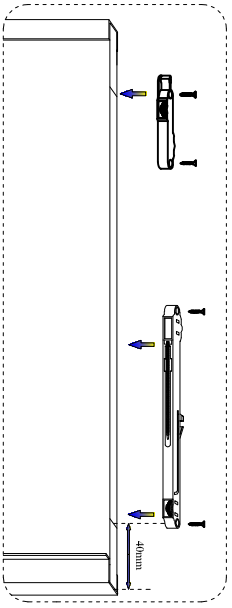

- Fixação das molduras laterais/ correijas e suporte cabideiro.

-VISTA INFERIOR DO TAMPO

-Fixar a fita LED no tampo encostada no trilho.

-Utilizar os furos da direita ou da esquerda para a passagem dos fios.

-Montagem e fixação do fundo traseiro

-Montagem das portas

-Montagem das guias superiores

-PORTA LATERAL ESQUERDA

-PORTA CENTRAL

-PORTA LATERAL DIREITA

-Montagem das gavetas

MONTAGEM FINAL