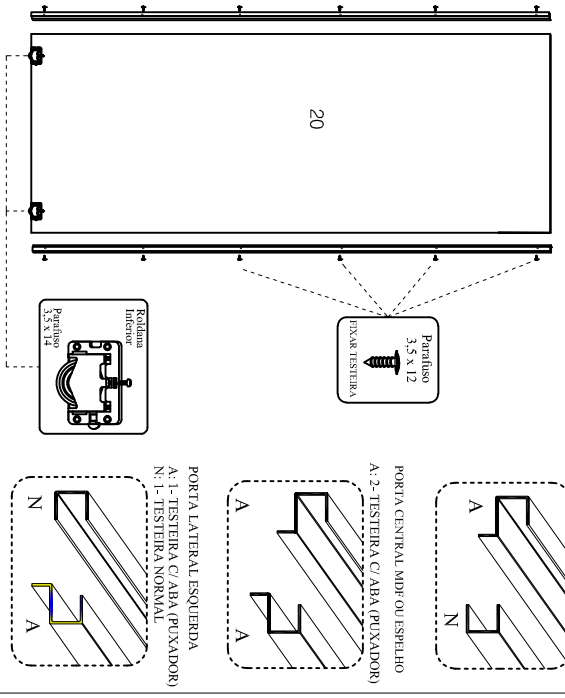

- Fixação das molduras laterais/ correijas e suporte cabideiro.

-VISTA INFERIOR DO TAMPO

-Fixar a fita LED no tampo encostada no trilho.

-Utilizar os furos da direita ou da esquerda para a passagem dos fios.

-Montagem e fixação do fundo traseiro

-Montagem das portas

-Montagem das guias superiores

-PORTA LATERAL ESQUERDA

-PORTA CENTRAL

-PORTA LATERAL DIREITA

-Montagem das gavetas

MONTAGEM FINAL