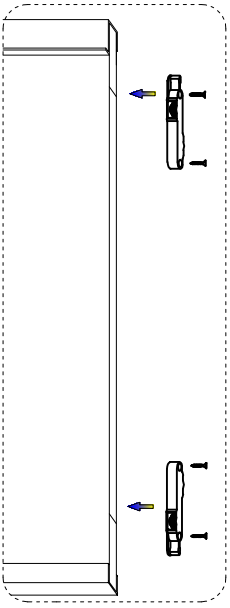

- Fixação das molduras laterais/ correijas e suporte cabideiro.

-VISTA INFERIOR DO TAMPO

-Fixar a fita LED no tampo encostada no trilho.

-Utilizar os furos da direita ou da esquerda para a passagem dos fios.

-Montagem e fixação do fundo traseiro

-Montagem das portas

-Montagem das guias superiores

-PORTA LATERAL ESQUERDA

-PORTA CENTRAL

-PORTA LATERAL DIREITA

-Montagem das gavetas

MONTAGEM FINAL