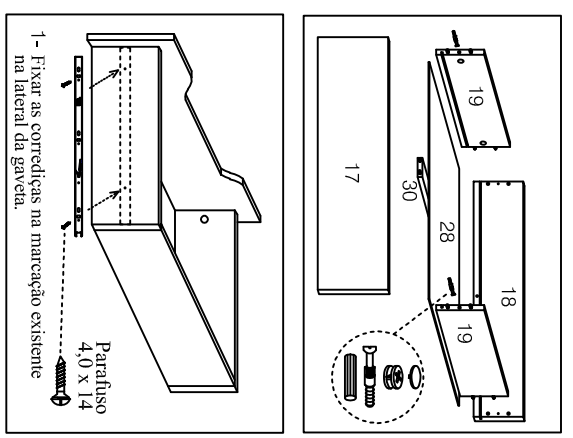

- Fixação das molduras laterais/ correijas e suporte cabideiro.

-VISTA INFERIOR DO TAMPO

-Fixar a fita LED no tampo encostada no trilho.

-Utilizar os furos da direita ou da esquerda para a passagem dos fios.

-Montagem e fixação do fundo traseiro

-Montagem das portas

-Montagem das guias superiores

-PORTA LATERAL ESQUERDA

-PORTA CENTRAL

-PORTA LATERAL DIREITA

-Montagem das gavetas

MONTAGEM FINAL