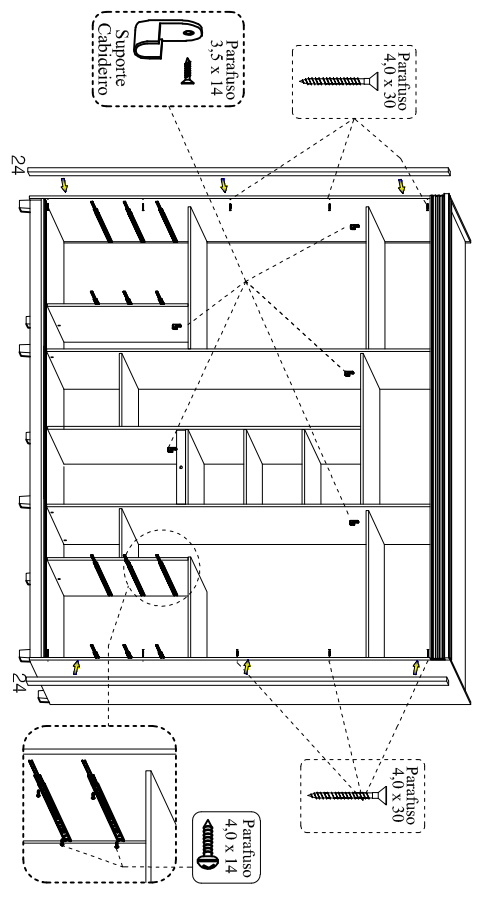

- Fixação das molduras laterais/ correijas e suporte cabideiro.

-VISTA INFERIOR DO TAMPO

-Fixar a fita LED no tampo encostada no trilho.

-Utilizar os furos da direita ou da esquerda para a passagem dos fios.

-Montagem e fixação do fundo traseiro

-Montagem das portas

-Montagem das guias superiores

-PORTA LATERAL ESQUERDA

-PORTA CENTRAL

-PORTA LATERAL DIREITA

-Montagem das gavetas

MONTAGEM FINAL