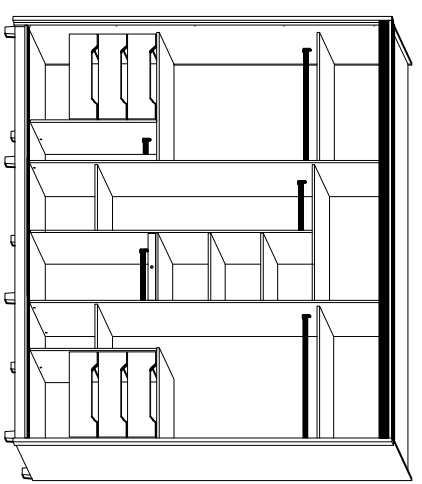

- Fixação das molduras laterais/ correijas e suporte cabideiro.

-VISTA INFERIOR DO TAMPO

-Fixar a fita LED no tampo encostada no trilho.

-Utilizar os furos da direita ou da esquerda para a passagem dos fios.

-Montagem e fixação do fundo traseiro

-Montagem das portas

-Montagem das guias superiores

-PORTA LATERAL ESQUERDA

-PORTA CENTRAL

-PORTA LATERAL DIREITA

-Montagem das gavetas

MONTAGEM FINAL