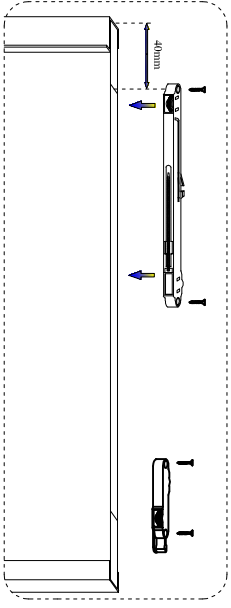

- Fixação das molduras laterais/ correijas e suporte cabideiro.

-VISTA INFERIOR DO TAMPO

-Fixar a fita LED no tampo encostada no trilho.

-Utilizar os furos da direita ou da esquerda para a passagem dos fios.

-Montagem e fixação do fundo traseiro

-Montagem das portas

-Montagem das guias superiores

-PORTA LATERAL ESQUERDA

-PORTA CENTRAL

-PORTA LATERAL DIREITA

-Montagem das gavetas

MONTAGEM FINAL