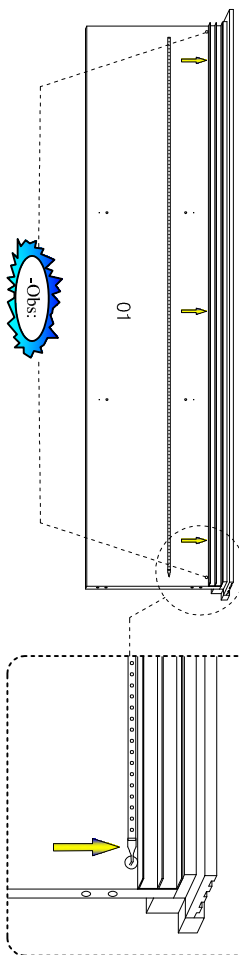

- Fixação das molduras laterais/ correijas e suporte cabideiro.

-VISTA INFERIOR DO TAMPO

-Fixar a fita LED no tampo encostada no trilho.

-Utilizar os furos da direita ou da esquerda para a passagem dos fios.

-Montagem e fixação do fundo traseiro

-Montagem das portas

-Montagem das guias superiores

-PORTA LATERAL ESQUERDA

-PORTA CENTRAL

-PORTA LATERAL DIREITA

-Montagem das gavetas

MONTAGEM FINAL

| | |
|--|------------|
| FERRAGENS E ACESSÓRIOS | QT. |
| PARAFUSO 3,5 x 14 | 66 |
| FIXAR FUNDOS/ SUPORTE CABIDEIRO/ TRILHO SUPERIOR | |
| PARAFUSO 7 x 50 RETA PRETO | 05 |
| FIXAR TRAVA DO RODAPÉ | |
| TAMPA ADESIVA | 115 |
| TAMBOR MINIFIX | |
| PINO MINIFIX | 105 |
| PARAFUSO 3,5 x 30 | 15 |
| FIXAR MOLDURAS DA LATERAL E MOLDURA SUPERIOR | |
| PARAFUSO 4,5 x 35 | 09 |
| FIXAR PES. GR. E DISTANCIADORES CORREDIÇA | |
| PARAFUSO 3,5 x 22 | 05 |
| FIXAR APLIQUE SUPERIOR FRESDO | |
| PARAFUSO 4,0 x 14 ZINCADO | 05 |
| FIXAR TRILHO INFERIOR | |
| PARAFUSO 4,0 x 14 OXIDADO | 48 |
| FIXAR CORREDIÇAS DAS GAIETAS | |
| PARAFUSO 3,0 X 12 | 130 |
| FIXAR FUNDO TRASEIRO E TESTEIRA DAS PORTAS | |
| FIXADOR FUNDOS | 16 |
| FIXAR FUNDO TRASEIRO NAS LATERAIS EXTERNAS | |
| PREGO 10 x 10 | 08 |
| FIXAR SAPATA "L" NO CASO DE MONTAGEM SEM OS PÉS | |

| | |
|---------------------------|----|
| TESTEIRA C/ ABA (PUXADOR) | 04 |
| TESTEIRA NORMAL (S/ ABA) | 02 |
| TRILHO INFERIOR | 01 |

| | |
|---|------------|
| FERRAGENS E ACESSÓRIOS | QT. |
| CORREDIÇA TELESCÓPICA 400mm - par | 06 |
| SUPORTE CABIDEIRO | 10 |
| CAVILHA 7,8 x 30 | 185 |
| TTUBO CABIDEIRO 563mm | 01 |
| TTUBO CABIDEIRO 835mm | 03 |
| SAPATA "L" | 08 |
| GUIAS SUPERIORES E ROLDANAS INFERIORES | |
| -GUIA SUP. DA PORTA TRASEIRA/ AMORTECEDOR | 02 |
| -GUIA SUP. DAS PORTAS | 04 |
| -FREIO DA PORTA CENTRAL | 02 |
| -ROLDANAS INFERIORES | 06 |
| TRILHO SUPERIOR | 01 |