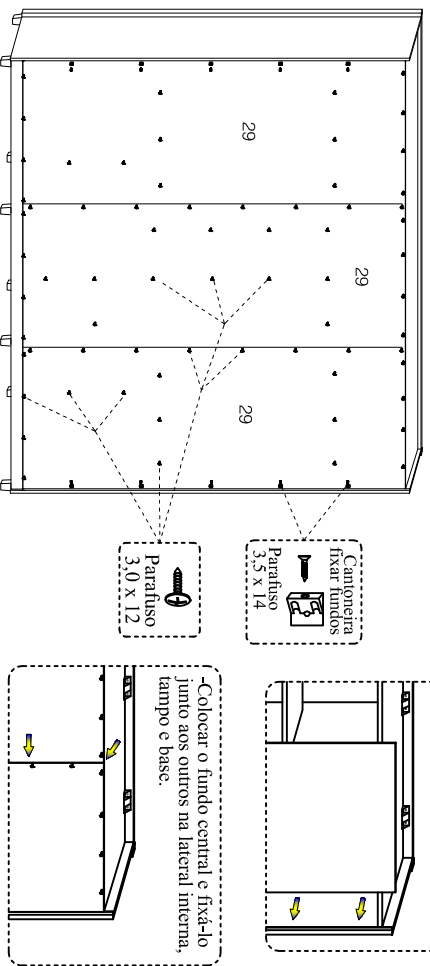

- Fixação das molduras laterais/ correijas e suporte cabideiro.

-VISTA INFERIOR DO TAMPO

-Fixar a fita LED no tampo encostada no trilho.

-Utilizar os furos da direita ou da esquerda para a passagem dos fios.

-Montagem e fixação do fundo traseiro

-Montagem das portas

-Montagem das guias superiores

-PORTA LATERAL ESQUERDA

-PORTA CENTRAL

-PORTA LATERAL DIREITA

-Montagem das gavetas

MONTAGEM FINAL