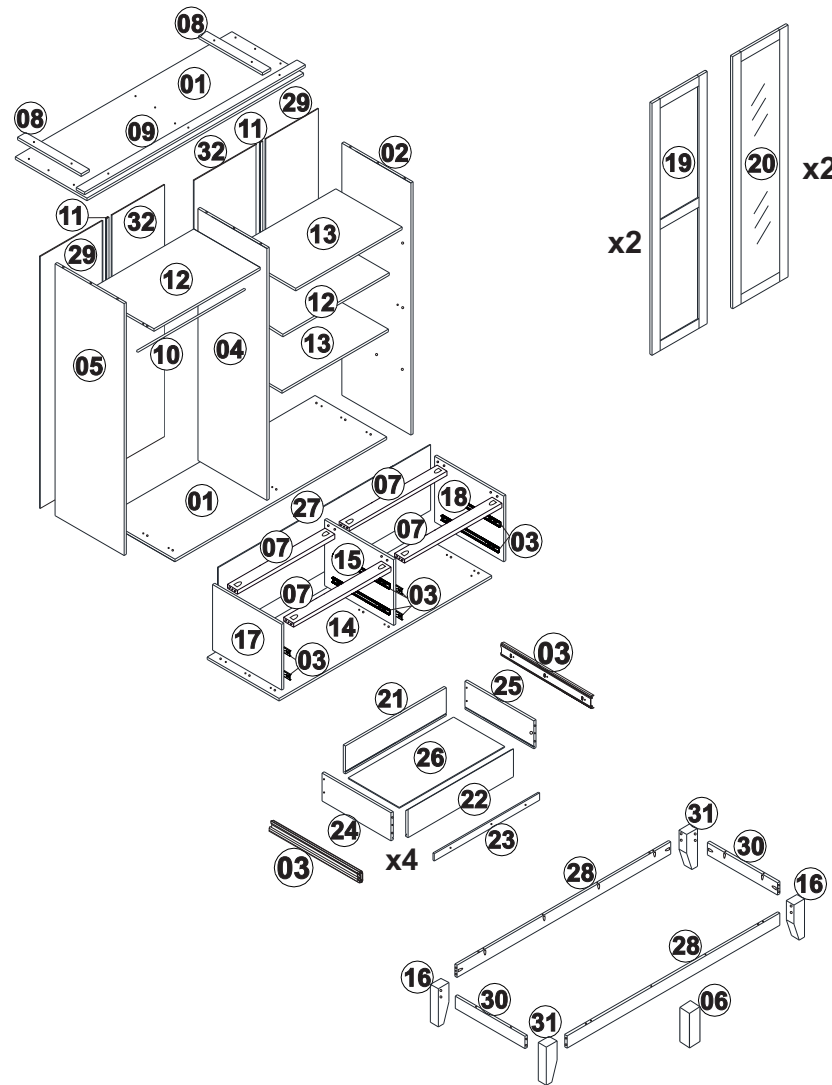

# INSTRUÇÃO DE MONTAGEM

## GUARDA ROUPA 4 PORTAS 4 GAVETAS C/ESPELHO PRATA

Ref.: 2803

2:30min.

### Lista de peças

Quant.

1- TAMPO/ INTERMEDIÁRIO	02
2- LATERAL DIREITA	01
3- CORREDIÇAS	08
4- DIVISÓRIA	01
5- LATERAL ESQUERDA	01
6- PÉ CENTRAL	01
7- TRAVESSA INFERIOR	04
8- MOLDURA LATERAL	02
9- MOLDURA FRONTAL	01
10- CABIDEIRO	01
11- PERFIL	02
12- PRATELEIRA MAIOR FIXA	02
13- PRATELEIRA MAIOR	02
14- BASE	01
15- DIVISÓRIA MENOR	01
16- PÉ DIREITO	02
17- LATERAL MENOR ESQUERDA	01
18- LATERAL MENOR DIREITA	01
19- PORTA	02
20- PORTA C/ ESPELHO	02
21- TRASEIRA GAVETA	04
22- FRENTE GAVETA	04
23- APLIQUE GAVETA	04
24- LATERAL ESQUERDA GAVETA	04
25- LATERAL DIREITA GAVETA	04
26- FORRO GAVETA	04
27- FORRO TRASEIRO INFERIOR	01
28- SAIA FRONTAL E TRASEIRA	02
29- FORRO TRASEIRO	02
30- SAIA LATERAL	02
31- PÉ ESQUERDO	02
32- FORRO TRASEIRO COM FURO	02

1

2

3

Dividir a corrediça 12 em duas partes H1 e H2  
 H1 - fixar nas laterais do móvel.  
 H2 - fixar na lateral da gaveta.

Abrir a corrediça conforme desenho e inclinar levemente a chave (conforme detalhe) para retirar a parte interna H2 que será fixada na gaveta.