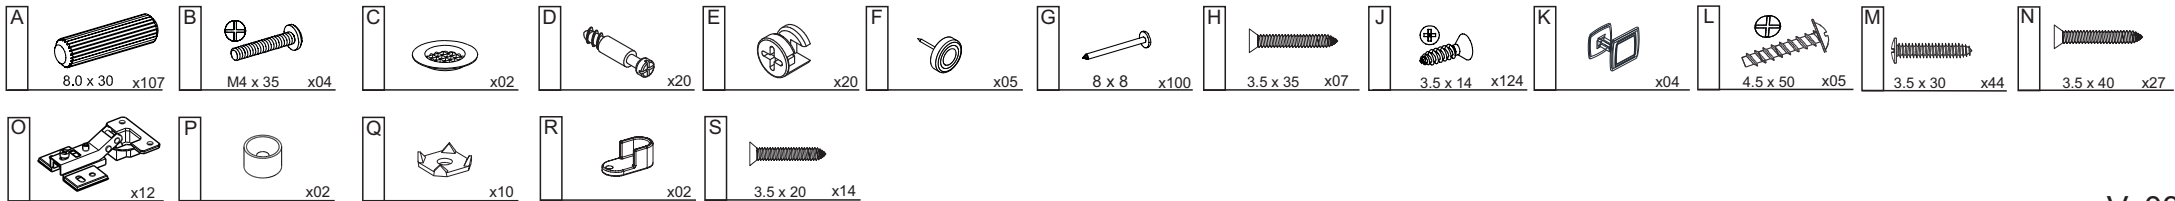

## GUARDA ROUPA 4 PORTAS 4 GAVETAS C/ESPELHO PRATA

Ref.: 2803

2:30min.

### Lista de peças

Quant.

1- TAMPO/ INTERMEDIÁRIO	02
2- LATERAL DIREITA	01
3- CORREDIÇAS	08
4- DIVISÓRIA	01
5- LATERAL ESQUERDA	01
6- PÉ CENTRAL	01
7- TRAVESSA INFERIOR	04
8- MOLDURA LATERAL	02
9- MOLDURA FRONTAL	01
10- CABIDEIRO	01
11- PERFIL	02
12- PRATELEIRA MAIOR FIXA	02
13- PRATELEIRA MAIOR	02
14- BASE	01
15- DIVISÓRIA MENOR	01
16- PÉ DIREITO	02
17- LATERAL MENOR ESQUERDA	01
18- LATERAL MENOR DIREITA	01
19- PORTA	02
20- PORTA C/ ESPELHO	02
21- TRASEIRA GAVETA	04
22- FRENTE GAVETA	04
23- APLIQUE GAVETA	04
24- LATERAL ESQUERDA GAVETA	04
25- LATERAL DIREITA GAVETA	04
26- FORRO GAVETA	04
27- FORRO TRASEIRO INFERIOR	01
28- SAIA FRONTAL E TRASEIRA	02
29- FORRO TRASEIRO	02
30- SAIA LATERAL	02
31- PÉ ESQUERDO	02
32- FORRO TRASEIRO COM FURO	02

1

2

3

Dividir a corrediça 12 em duas partes H1 e H2  
 H1 - fixar nas laterais do móvel.  
 H2 - fixar na lateral da gaveta.

Abrir a corrediça conforme desenho e inclinar levemente a chave (conforme detalhe) para retirar a parte interna H2 que será fixada na gaveta.