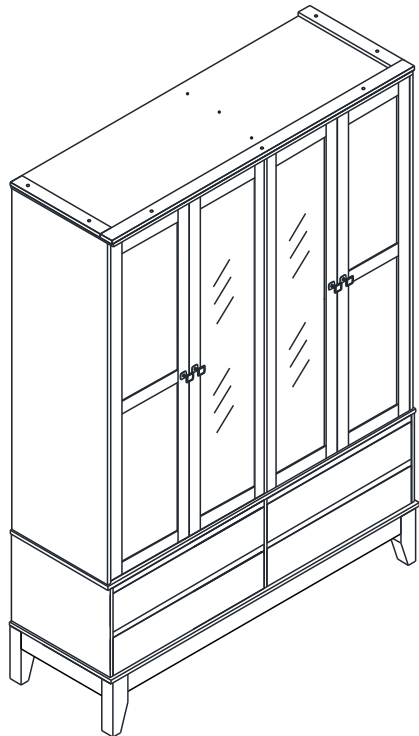

# INSTRUÇÃO DE MONTAGEM

## GUARDA ROUPA 4 PORTAS 4 GAVETAS C/ESPELHO PRATA

Ref.: 2803

2:30min.

### Lista de peças

Quant.

1- TAMPO/ INTERMEDIÁRIO	02
2- LATERAL DIREITA	01
3- CORREDIÇAS	08
4- DIVISÓRIA	01
5- LATERAL ESQUERDA	01
6- PÉ CENTRAL	01
7- TRAVESSA INFERIOR	04
8- MOLDURA LATERAL	02
9- MOLDURA FRONTAL	01
10- CABIDEIRO	01
11- PERFIL	02
12- PRATELEIRA MAIOR FIXA	02
13- PRATELEIRA MAIOR	02
14- BASE	01
15- DIVISÓRIA MENOR	01
16- PÉ DIREITO	02
17- LATERAL MENOR ESQUERDA	01
18- LATERAL MENOR DIREITA	01
19- PORTA	02
20- PORTA C/ ESPELHO	02
21- TRASEIRA GAVETA	04
22- FRENTE GAVETA	04
23- APLIQUE GAVETA	04
24- LATERAL ESQUERDA GAVETA	04
25- LATERAL DIREITA GAVETA	04
26- FORRO GAVETA	04
27- FORRO TRASEIRO INFERIOR	01
28- SAIA FRONTAL E TRASEIRA	02
29- FORRO TRASEIRO	02
30- SAIA LATERAL	02
31- PÉ ESQUERDO	02
32- FORRO TRASEIRO COM FURO	02

1

2

3

Dividir a corrediça 12 em duas partes H1 e H2  
 H1 - fixar nas laterais do móvel.  
 H2 - fixar na lateral da gaveta.

Abrir a corrediça conforme desenho e inclinar levemente a chave (conforme detalhe) para retirar a parte interna H2 que será fixada na gaveta.