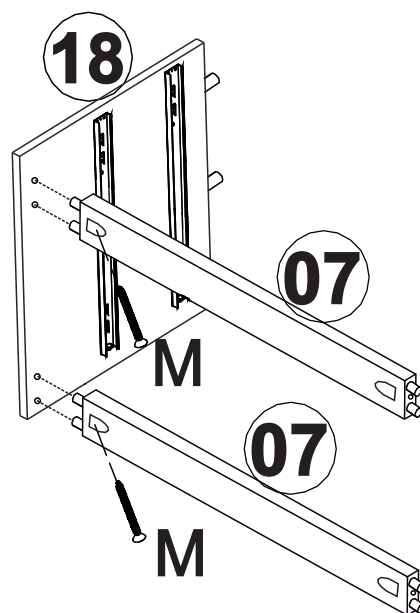

### Lista de peças

Quant.

1- TAMPO/ INTERMEDIÁRIO	02
2- LATERAL DIREITA	01
3- CORREDIÇAS	08
4- DIVISÓRIA	01
5- LATERAL ESQUERDA	01
6- PÉ CENTRAL	01
7- TRAVESSA INFERIOR	04
8- MOLDURA LATERAL	02
9- MOLDURA FRONTAL	01
10- CABIDEIRO	01
11- PERFIL	02
12- PRATELEIRA MAIOR FIXA	02
13- PRATELEIRA MAIOR	02
14- BASE	01
15- DIVISÓRIA MENOR	01
16- PÉ DIREITO	02
17- LATERAL MENOR ESQUERDA	01
18- LATERAL MENOR DIREITA	01
19- PORTA	02
20- PORTA C/ ESPELHO	02
21- TRASEIRA GAVETA	04
22- FRENTE GAVETA	04
23- APLIQUE GAVETA	04
24- LATERAL ESQUERDA GAVETA	04
25- LATERAL DIREITA GAVETA	04
26- FORRO GAVETA	04
27- FORRO TRASEIRO INFERIOR	01
28- SAIA FRONTAL E TRASEIRA	02
29- FORRO TRASEIRO	02
30- SAIA LATERAL	02
31- PÉ ESQUERDO	02
32- FORRO TRASEIRO COM FURO	02

1

2

3

Dividir a corrediça 12 em duas partes H1 e H2  
 H1 - fixar nas laterais do móvel.  
 H2 - fixar na lateral da gaveta.

Abrir a corrediça conforme desenho e inclinar levemente a chave (conforme detalhe) para retirar a parte interna H2 que será fixada na gaveta.

4

5

6

7

8

9

10

**2x**