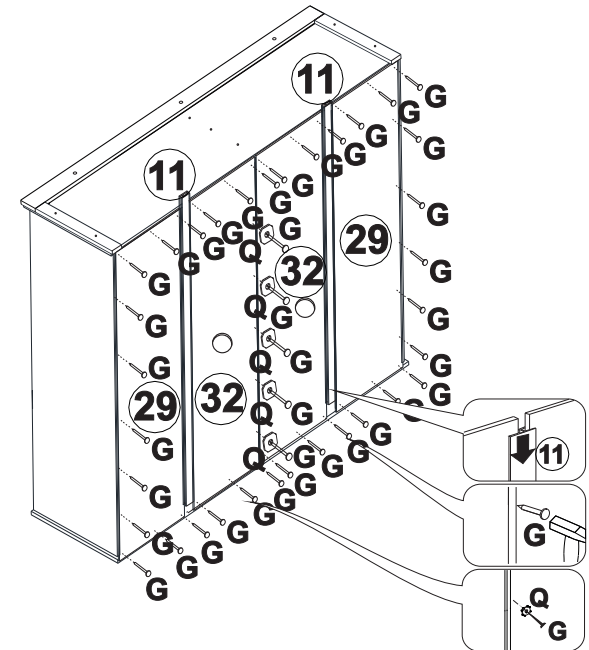

### Lista de peças

Quant.

1- TAMPO/ INTERMEDIÁRIO	02
2- LATERAL DIREITA	01
3- CORREDIÇAS	08
4- DIVISÓRIA	01
5- LATERAL ESQUERDA	01
6- PÉ CENTRAL	01
7- TRAVESSA INFERIOR	04
8- MOLDURA LATERAL	02
9- MOLDURA FRONTAL	01
10- CABIDEIRO	01
11- PERFIL	02
12- PRATELEIRA MAIOR FIXA	02
13- PRATELEIRA MAIOR	02
14- BASE	01
15- DIVISÓRIA MENOR	01
16- PÉ DIREITO	02
17- LATERAL MENOR ESQUERDA	01
18- LATERAL MENOR DIREITA	01
19- PORTA	02
20- PORTA C/ ESPELHO	02
21- TRASEIRA GAVETA	04
22- FRENTE GAVETA	04
23- APLIQUE GAVETA	04
24- LATERAL ESQUERDA GAVETA	04
25- LATERAL DIREITA GAVETA	04
26- FORRO GAVETA	04
27- FORRO TRASEIRO INFERIOR	01
28- SAIA FRONTAL E TRASEIRA	02
29- FORRO TRASEIRO	02
30- SAIA LATERAL	02
31- PÉ ESQUERDO	02
32- FORRO TRASEIRO COM FURO	02

1

2

3

Dividir a corrediça 12 em duas partes H1 e H2  
 H1 - fixar nas laterais do móvel.  
 H2 - fixar na lateral da gaveta.

Abrir a corrediça conforme desenho e inclinar levemente a chave (conforme detalhe) para retirar a parte interna H2 que será fixada na gaveta.

19

20

21

22

23

24

25

26

27

28

29

30

31

32