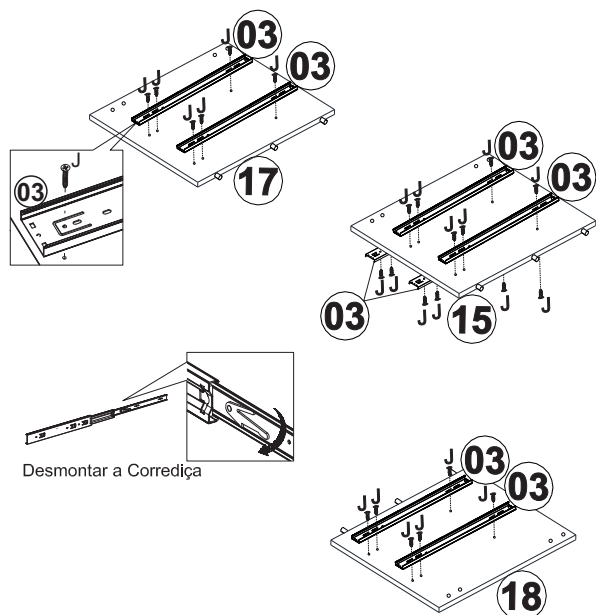

### Lista de peças

Quant.

1- TAMPO/ INTERMEDIÁRIO	02
2- LATERAL DIREITA	01
3- CORREDIÇAS	08
4- DIVISÓRIA	01
5- LATERAL ESQUERDA	01
6- PÉ CENTRAL	01
7- TRAVESSA INFERIOR	04
8- MOLDURA LATERAL	02
9- MOLDURA FRONTAL	01
10- CABIDEIRO	01
11- PERFIL	02
12- PRATELEIRA MAIOR FIXA	02
13- PRATELEIRA MAIOR	02
14- BASE	01
15- DIVISÓRIA MENOR	01
16- PÉ DIREITO	02
17- LATERAL MENOR ESQUERDA	01
18- LATERAL MENOR DIREITA	01
19- PORTA	02
20- PORTA C/ ESPELHO	02
21- TRASEIRA GAVETA	04
22- FRENTE GAVETA	04
23- APLIQUE GAVETA	04
24- LATERAL ESQUERDA GAVETA	04
25- LATERAL DIREITA GAVETA	04
26- FORRO GAVETA	04
27- FORRO TRASEIRO INFERIOR	01
28- SAIA FRONTAL E TRASEIRA	02
29- FORRO TRASEIRO	02
30- SAIA LATERAL	02
31- PÉ ESQUERDO	02
32- FORRO TRASEIRO COM FURO	02

1

2

3

Dividir a corrediça 12 em duas partes H1 e H2  
 H1 - fixar nas laterais do móvel.  
 H2 - fixar na lateral da gaveta.

Abrir a corrediça conforme desenho e inclinar levemente a chave (conforme detalhe) para retirar a parte interna H2 que será fixada na gaveta.

4

5

6

7

8

9

10

**2x**