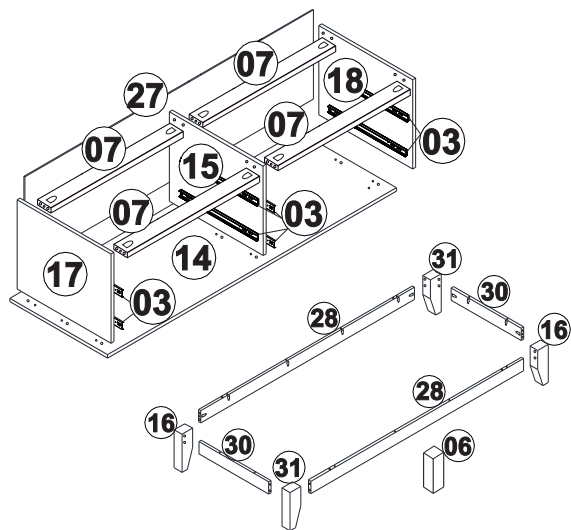

## GUARDA ROUPA 4 PORTAS 4 GAVETAS C/ESPELHO PRATA

Ref.: 2803

2:30min.

### Lista de peças

Quant.

1- TAMPO/ INTERMEDIÁRIO	02
2- LATERAL DIREITA	01
3- CORREDIÇAS	08
4- DIVISÓRIA	01
5- LATERAL ESQUERDA	01
6- PÉ CENTRAL	01
7- TRAVESSA INFERIOR	04
8- MOLDURA LATERAL	02
9- MOLDURA FRONTAL	01
10- CABIDEIRO	01
11- PERFIL	02
12- PRATELEIRA MAIOR FIXA	02
13- PRATELEIRA MAIOR	02
14- BASE	01
15- DIVISÓRIA MENOR	01
16- PÉ DIREITO	02
17- LATERAL MENOR ESQUERDA	01
18- LATERAL MENOR DIREITA	01
19- PORTA	02
20- PORTA C/ ESPELHO	02
21- TRASEIRA GAVETA	04
22- FRENTE GAVETA	04
23- APLIQUE GAVETA	04
24- LATERAL ESQUERDA GAVETA	04
25- LATERAL DIREITA GAVETA	04
26- FORRO GAVETA	04
27- FORRO TRASEIRO INFERIOR	01
28- SAIA FRONTAL E TRASEIRA	02
29- FORRO TRASEIRO	02
30- SAIA LATERAL	02
31- PÉ ESQUERDO	02
32- FORRO TRASEIRO COM FURO	02

1

2

3

Dividir a corrediça 12 em duas partes H1 e H2  
 H1 - fixar nas laterais do móvel.  
 H2 - fixar na lateral da gaveta.

Abrir a corrediça conforme desenho e inclinar levemente a chave (conforme detalhe) para retirar a parte interna H2 que será fixada na gaveta.