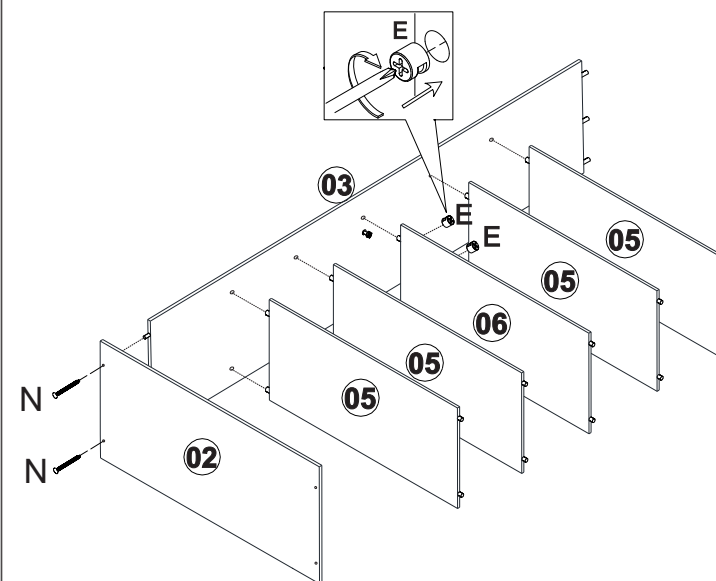

INSTRUÇÃO DE MONTAGEM

ARMÁRIO ORGANIZADOR 2 PORTAS C/ESPELHO PRATA

Ref.: 2802

1:30min.

Lista de peças

Quant.

1- MOLDURA FRONTAL	01
2- TAMPO	01
3- LATERAL DIREITA	01
4- LATERAL ESQUERDA	01
5- PRATELEIRA SOLTA	04
6- PRATELEIRA FIXA	01
7- BASE	01
8- PORTAS	02
9- PÉ ESQUERDO	02
10- PÉ DIREITO	02
11- TRAVESSA LATERAL	02
12- TRAVESSA FRONTAL	02
13- PERFIL	01
14- FORRO TRASEIRO	02
15- MOLDURA LATERAL	02

1

2

3

4

5

6

7

8

9

10

11

12

REGULAGEM DA PORTA

14

13