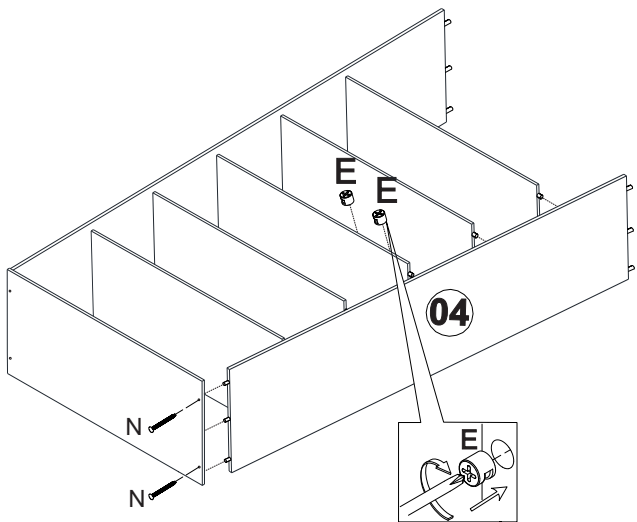

INSTRUÇÃO DE MONTAGEM

ARMÁRIO ORGANIZADOR 2 PORTAS C/ESPELHO PRATA

Ref.: 2802

1:30min.

Lista de peças

Quant.

1- MOLDURA FRONTAL	01
2- TAMPO	01
3- LATERAL DIREITA	01
4- LATERAL ESQUERDA	01
5- PRATELEIRA SOLTA	04
6- PRATELEIRA FIXA	01
7- BASE	01
8- PORTAS	02
9- PÉ ESQUERDO	02
10- PÉ DIREITO	02
11- TRAVESSA LATERAL	02
12- TRAVESSA FRONTAL	02
13- PERFIL	01
14- FORRO TRASEIRO	02
15- MOLDURA LATERAL	02

1

2

3

4

5

6

7

8