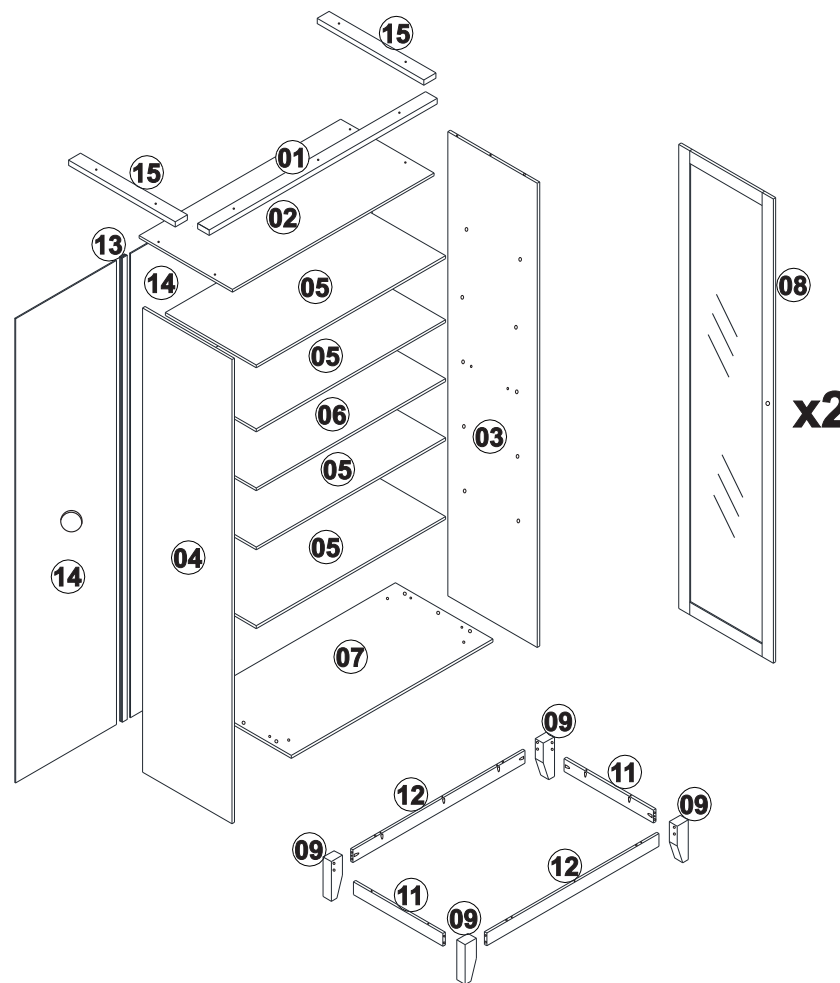

INSTRUÇÃO DE MONTAGEM

ARMÁRIO ORGANIZADOR 2 PORTAS C/ESPELHO PRATA

Ref.: 2802

1:30min.

Lista de peças

Quant.

1- MOLDURA FRONTAL	01
2- TAMPO	01
3- LATERAL DIREITA	01
4- LATERAL ESQUERDA	01
5- PRATELEIRA SOLTA	04
6- PRATELEIRA FIXA	01
7- BASE	01
8- PORTAS	02
9- PÉ ESQUERDO	02
10- PÉ DIREITO	02
11- TRAVESSA LATERAL	02
12- TRAVESSA FRONTAL	02
13- PERFIL	01
14- FORRO TRASEIRO	02
15- MOLDURA LATERAL	02

1

2

3

4

5

6

7

8

9

10

11

12

REGULAGEM DA PORTA

14

13