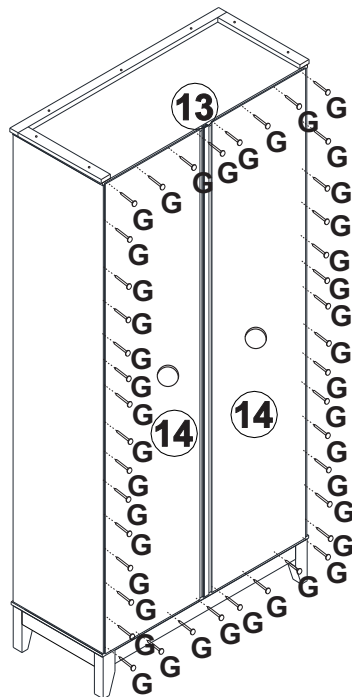

INSTRUÇÃO DE MONTAGEM

ARMÁRIO ORGANIZADOR 2 PORTAS C/ESPELHO PRATA

Ref.: 2802

1:30min.

Lista de peças

Quant.

1- MOLDURA FRONTAL	01
2- TAMPO	01
3- LATERAL DIREITA	01
4- LATERAL ESQUERDA	01
5- PRATELEIRA SOLTA	04
6- PRATELEIRA FIXA	01
7- BASE	01
8- PORTAS	02
9- PÉ ESQUERDO	02
10- PÉ DIREITO	02
11- TRAVESSA LATERAL	02
12- TRAVESSA FRONTAL	02
13- PERFIL	01
14- FORRO TRASEIRO	02
15- MOLDURA LATERAL	02

1

2

3

4

5

6

7

8

9

10

11

12

REGULAGEM DA PORTA

14

13