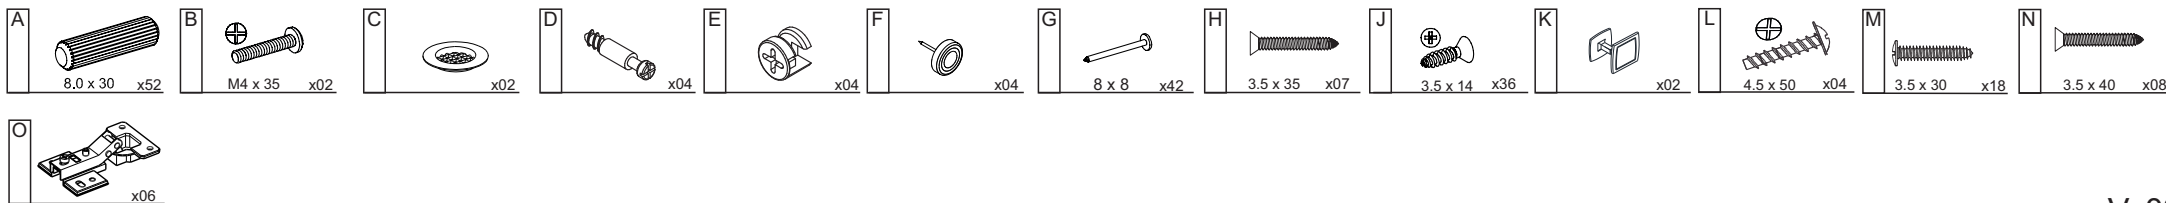

INSTRUÇÃO DE MONTAGEM

ARMÁRIO ORGANIZADOR 2 PORTAS C/ESPELHO PRATA

Ref.: 2802

1:30min.

Lista de peças

Quant.

1- MOLDURA FRONTAL	01
2- TAMPO	01
3- LATERAL DIREITA	01
4- LATERAL ESQUERDA	01
5- PRATELEIRA SOLTA	04
6- PRATELEIRA FIXA	01
7- BASE	01
8- PORTAS	02
9- PÉ ESQUERDO	02
10- PÉ DIREITO	02
11- TRAVESSA LATERAL	02
12- TRAVESSA FRONTAL	02
13- PERFIL	01
14- FORRO TRASEIRO	02
15- MOLDURA LATERAL	02