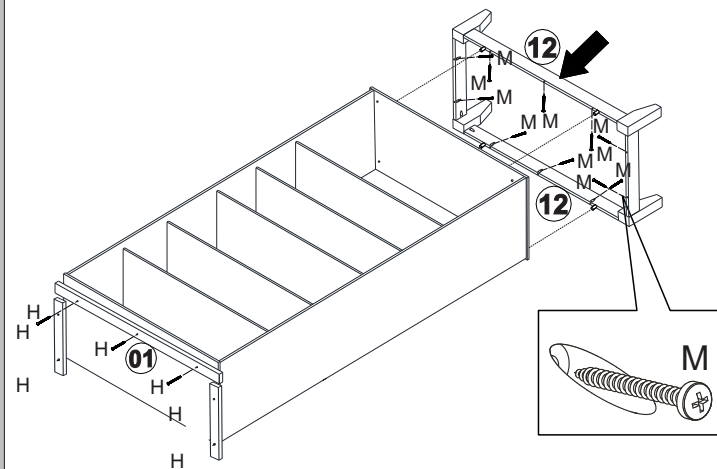

INSTRUÇÃO DE MONTAGEM

ARMÁRIO ORGANIZADOR 2 PORTAS C/ESPELHO PRATA

Ref.: 2802

1:30min.

Lista de peças

Quant.

1- MOLDURA FRONTAL	01
2- TAMPO	01
3- LATERAL DIREITA	01
4- LATERAL ESQUERDA	01
5- PRATELEIRA SOLTA	04
6- PRATELEIRA FIXA	01
7- BASE	01
8- PORTAS	02
9- PÉ ESQUERDO	02
10- PÉ DIREITO	02
11- TRAVESSA LATERAL	02
12- TRAVESSA FRONTAL	02
13- PERFIL	01
14- FORRO TRASEIRO	02
15- MOLDURA LATERAL	02

1

2

3

4

5

6

7

8

9

10

11

12

REGULAGEM DA PORTA

14

13