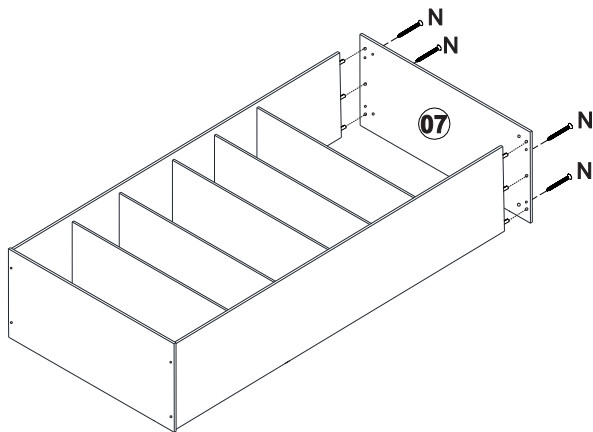

INSTRUÇÃO DE MONTAGEM

ARMÁRIO ORGANIZADOR 2 PORTAS C/ESPELHO PRATA

Ref.: 2802

1:30min.

Lista de peças

Quant.

1- MOLDURA FRONTAL	01
2- TAMPO	01
3- LATERAL DIREITA	01
4- LATERAL ESQUERDA	01
5- PRATELEIRA SOLTA	04
6- PRATELEIRA FIXA	01
7- BASE	01
8- PORTAS	02
9- PÉ ESQUERDO	02
10- PÉ DIREITO	02
11- TRAVESSA LATERAL	02
12- TRAVESSA FRONTAL	02
13- PERFIL	01
14- FORRO TRASEIRO	02
15- MOLDURA LATERAL	02

1

2

3

4

5

6

7

8

9

10

11

12

REGULAGEM DA PORTA

14

13