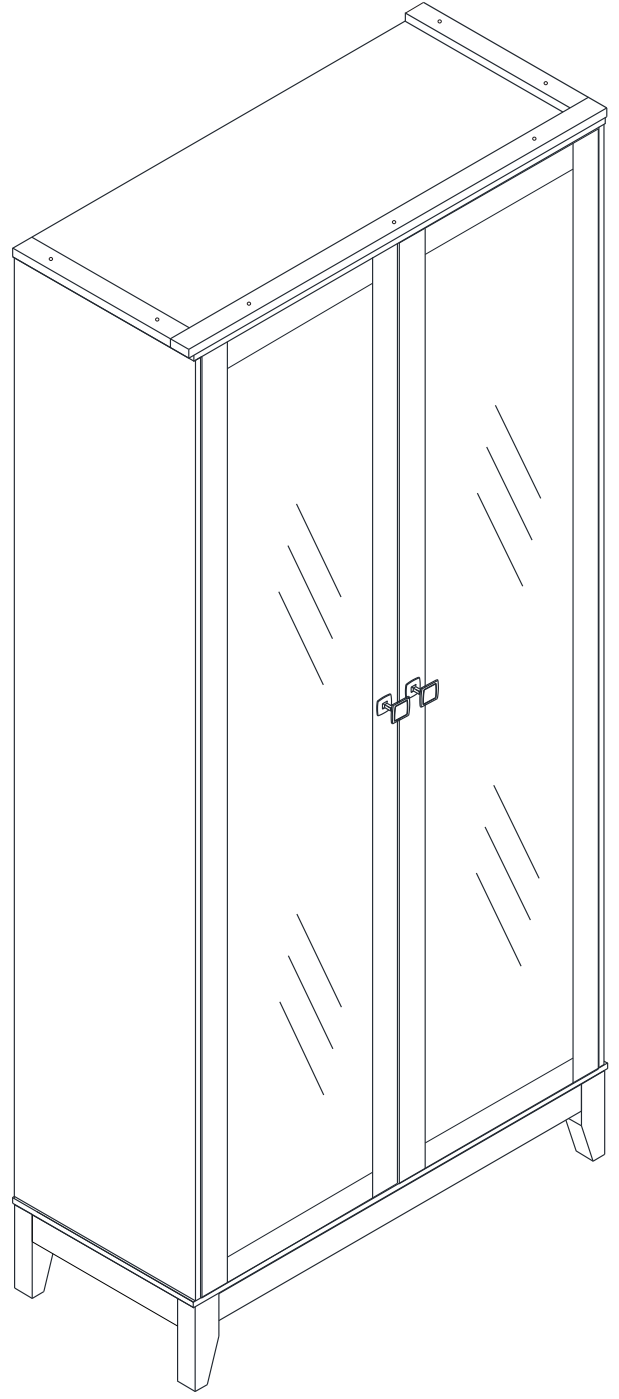

INSTRUÇÃO DE MONTAGEM

ARMÁRIO ORGANIZADOR 2 PORTAS C/ESPELHO PRATA

Ref.: 2802

1:30min.

Lista de peças

Quant.

1- MOLDURA FRONTAL	01
2- TAMPO	01
3- LATERAL DIREITA	01
4- LATERAL ESQUERDA	01
5- PRATELEIRA SOLTA	04
6- PRATELEIRA FIXA	01
7- BASE	01
8- PORTAS	02
9- PÉ ESQUERDO	02
10- PÉ DIREITO	02
11- TRAVESSA LATERAL	02
12- TRAVESSA FRONTAL	02
13- PERFIL	01
14- FORRO TRASEIRO	02
15- MOLDURA LATERAL	02

9

10

11

12

REGULAGEM DA PORTA

14

13