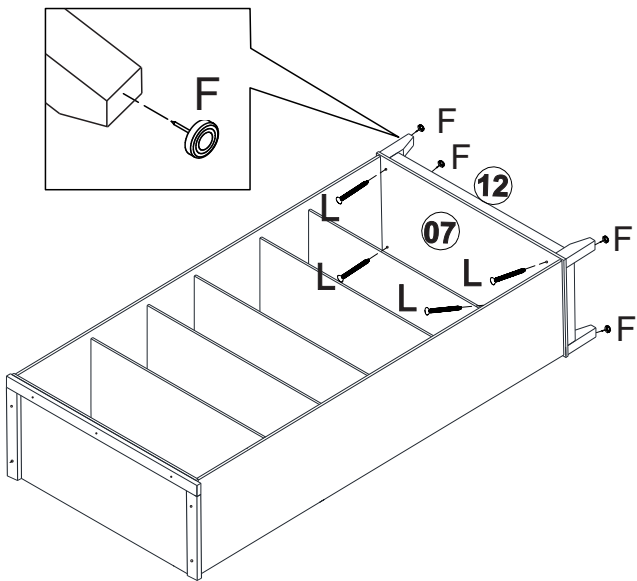

INSTRUÇÃO DE MONTAGEM

ARMÁRIO ORGANIZADOR 2 PORTAS C/ESPELHO PRATA

Ref.: 2802

1:30min.

Lista de peças

Quant.

1- MOLDURA FRONTAL	01
2- TAMPO	01
3- LATERAL DIREITA	01
4- LATERAL ESQUERDA	01
5- PRATELEIRA SOLTA	04
6- PRATELEIRA FIXA	01
7- BASE	01
8- PORTAS	02
9- PÉ ESQUERDO	02
10- PÉ DIREITO	02
11- TRAVESSA LATERAL	02
12- TRAVESSA FRONTAL	02
13- PERFIL	01
14- FORRO TRASEIRO	02
15- MOLDURA LATERAL	02

1

2

3

4

5

6

7

8

9

10

11

12

REGULAGEM DA PORTA

14

13