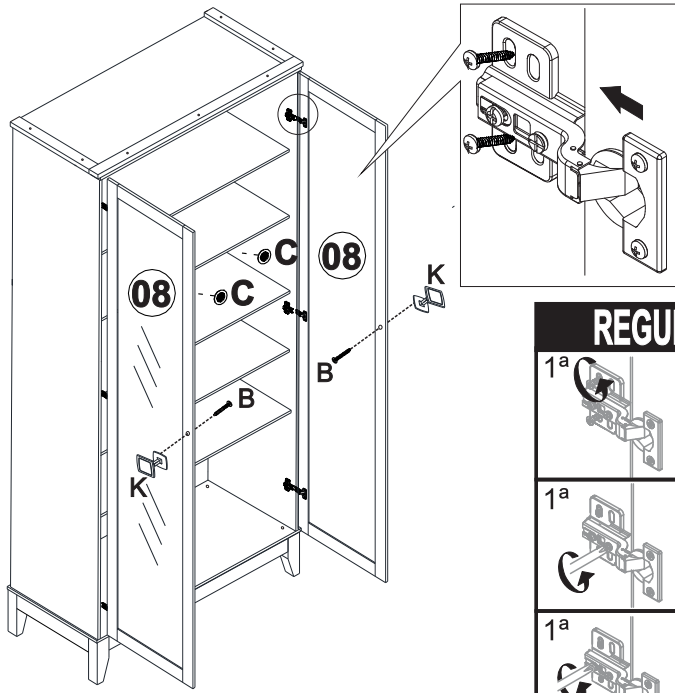

INSTRUÇÃO DE MONTAGEM

ARMÁRIO ORGANIZADOR 2 PORTAS C/ESPELHO PRATA

Ref.: 2802

1:30min.

Lista de peças

Quant.

1- MOLDURA FRONTAL	01
2- TAMPO	01
3- LATERAL DIREITA	01
4- LATERAL ESQUERDA	01
5- PRATELEIRA SOLTA	04
6- PRATELEIRA FIXA	01
7- BASE	01
8- PORTAS	02
9- PÉ ESQUERDO	02
10- PÉ DIREITO	02
11- TRAVESSA LATERAL	02
12- TRAVESSA FRONTAL	02
13- PERFIL	01
14- FORRO TRASEIRO	02
15- MOLDURA LATERAL	02

9

10

11

12

REGULAGEM DA PORTA

14

13