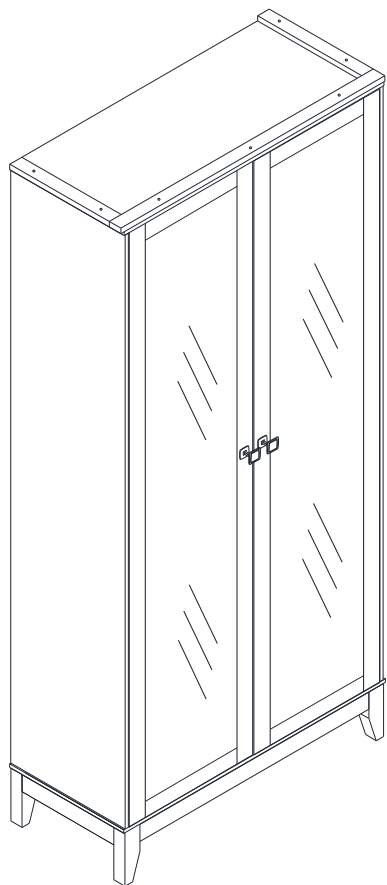

INSTRUÇÃO DE MONTAGEM

ARMÁRIO ORGANIZADOR 2 PORTAS C/ESPELHO PRATA

Ref.: 2802

1:30min.

Lista de peças

Quant.

1- MOLDURA FRONTAL	01
2- TAMPO	01
3- LATERAL DIREITA	01
4- LATERAL ESQUERDA	01
5- PRATELEIRA SOLTA	04
6- PRATELEIRA FIXA	01
7- BASE	01
8- PORTAS	02
9- PÉ ESQUERDO	02
10- PÉ DIREITO	02
11- TRAVESSA LATERAL	02
12- TRAVESSA FRONTAL	02
13- PERFIL	01
14- FORRO TRASEIRO	02
15- MOLDURA LATERAL	02