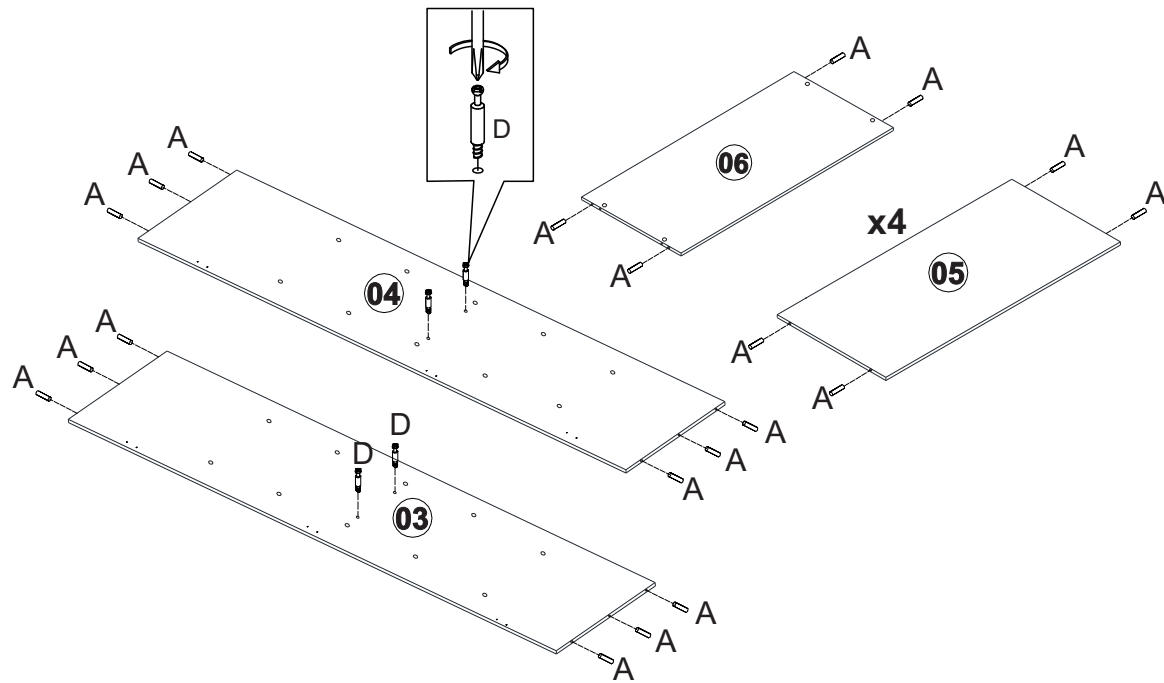

INSTRUÇÃO DE MONTAGEM

ARMÁRIO ORGANIZADOR 2 PORTAS C/ESPELHO PRATA

Ref.: 2802

1:30min.

Lista de peças

Quant.

1- MOLDURA FRONTAL	01
2- TAMPO	01
3- LATERAL DIREITA	01
4- LATERAL ESQUERDA	01
5- PRATELEIRA SOLTA	04
6- PRATELEIRA FIXA	01
7- BASE	01
8- PORTAS	02
9- PÉ ESQUERDO	02
10- PÉ DIREITO	02
11- TRAVESSA LATERAL	02
12- TRAVESSA FRONTAL	02
13- PERFIL	01
14- FORRO TRASEIRO	02
15- MOLDURA LATERAL	02

1

2

3

4

5

6

7

8