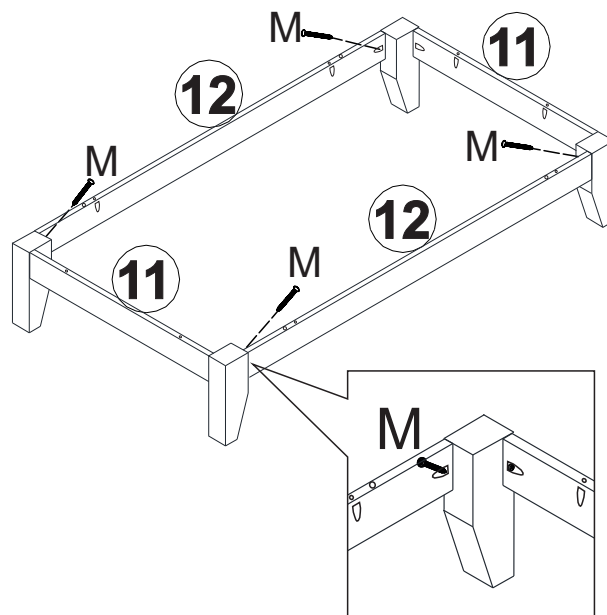

INSTRUÇÃO DE MONTAGEM

ARMÁRIO ORGANIZADOR 2 PORTAS C/ESPELHO PRATA

Ref.: 2802

1:30min.

Lista de peças

Quant.

1- MOLDURA FRONTAL	01
2- TAMPO	01
3- LATERAL DIREITA	01
4- LATERAL ESQUERDA	01
5- PRATELEIRA SOLTA	04
6- PRATELEIRA FIXA	01
7- BASE	01
8- PORTAS	02
9- PÉ ESQUERDO	02
10- PÉ DIREITO	02
11- TRAVESSA LATERAL	02
12- TRAVESSA FRONTAL	02
13- PERFIL	01
14- FORRO TRASEIRO	02
15- MOLDURA LATERAL	02

1

2

3

4

5

6

7

8

9

10

11

12

REGULAGEM DA PORTA

14

13