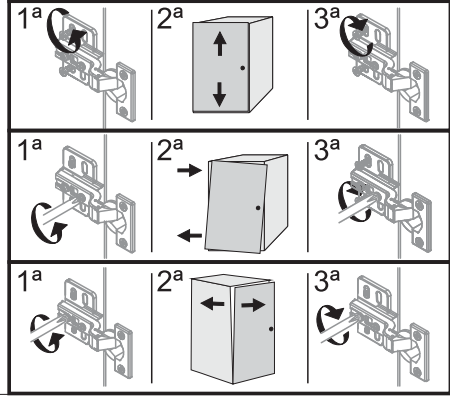

INSTRUÇÃO DE MONTAGEM

ARMÁRIO ORGANIZADOR 2 PORTAS C/ESPELHO PRATA

Ref.: 2802

1:30min.

Lista de peças

Quant.

1- MOLDURA FRONTAL	01
2- TAMPO	01
3- LATERAL DIREITA	01
4- LATERAL ESQUERDA	01
5- PRATELEIRA SOLTA	04
6- PRATELEIRA FIXA	01
7- BASE	01
8- PORTAS	02
9- PÉ ESQUERDO	02
10- PÉ DIREITO	02
11- TRAVESSA LATERAL	02
12- TRAVESSA FRONTAL	02
13- PERFIL	01
14- FORRO TRASEIRO	02
15- MOLDURA LATERAL	02

9

10

11

12

REGULAGEM DA PORTA

14

13