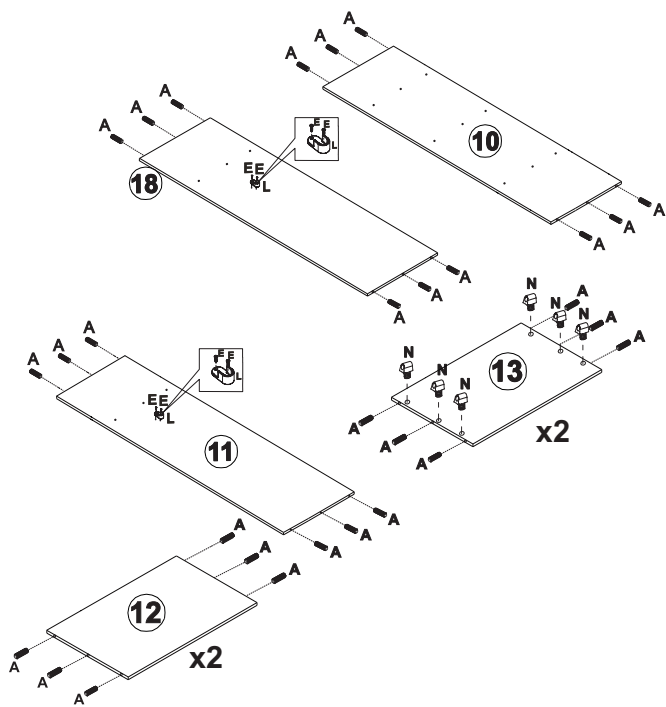

## Lista de peças

QT.

1-CHAPEU/INTERMEDIARIO	02
2-MOLDURA FRONTAL	01
3-MOLDURA LATERAL	02
4-FORRO TRASEIRO	02
5-PERFIL	02
6-FORRO TRASEIRO C/FURO	02
7-CORREDIÇA	04
8-CORREDIÇA GAVETA	04
9-PORTA	02
10-LATERAL ESQUERDA ROUPEIRO	01
11-LATERAL DIREITA ROUPEIRO	01
12-PRATELEIRA SOLTA ROUPEIRO	02
13-PRATELEIRA FIXA ROUPEIRO	02
14-BASE ROUPEIRO	01
17-PÉS	05
18-DIVISÓRIA ROUPEIRO	01
19-FRENTE DE GAVETA	04
20-FUNDO GAVETA	04
21-LATERAL ESQUERDA GAVETA	04
22-LATERAL DIREITA GAVETA	04
23-TRASEIRO GAVETA	04
25-CABIDEIRO	01
26-SUPORTE GAVETA	04
27-TRAVESSAS GAVETEIRO	02
28-FORRO TRASEIRO GAVETEIRO	01
29-LATERAL ESQUERDA GAVETEIRO	01
30-LATERAL DIREITA GAVETEIRO	01
31-DIVISÓRIA GAVETEIRO	01
32-PORTA COM ESPELHO	02
33-PÉ CENTRAL	01

A

8.0 x 30 x85

B

4.0 x 40 x41

C

4.0 x 25 x48

D

M4 x 22 x16

3

4

5

7

9

6

8

10

11

13

15

12

14

16

17

18