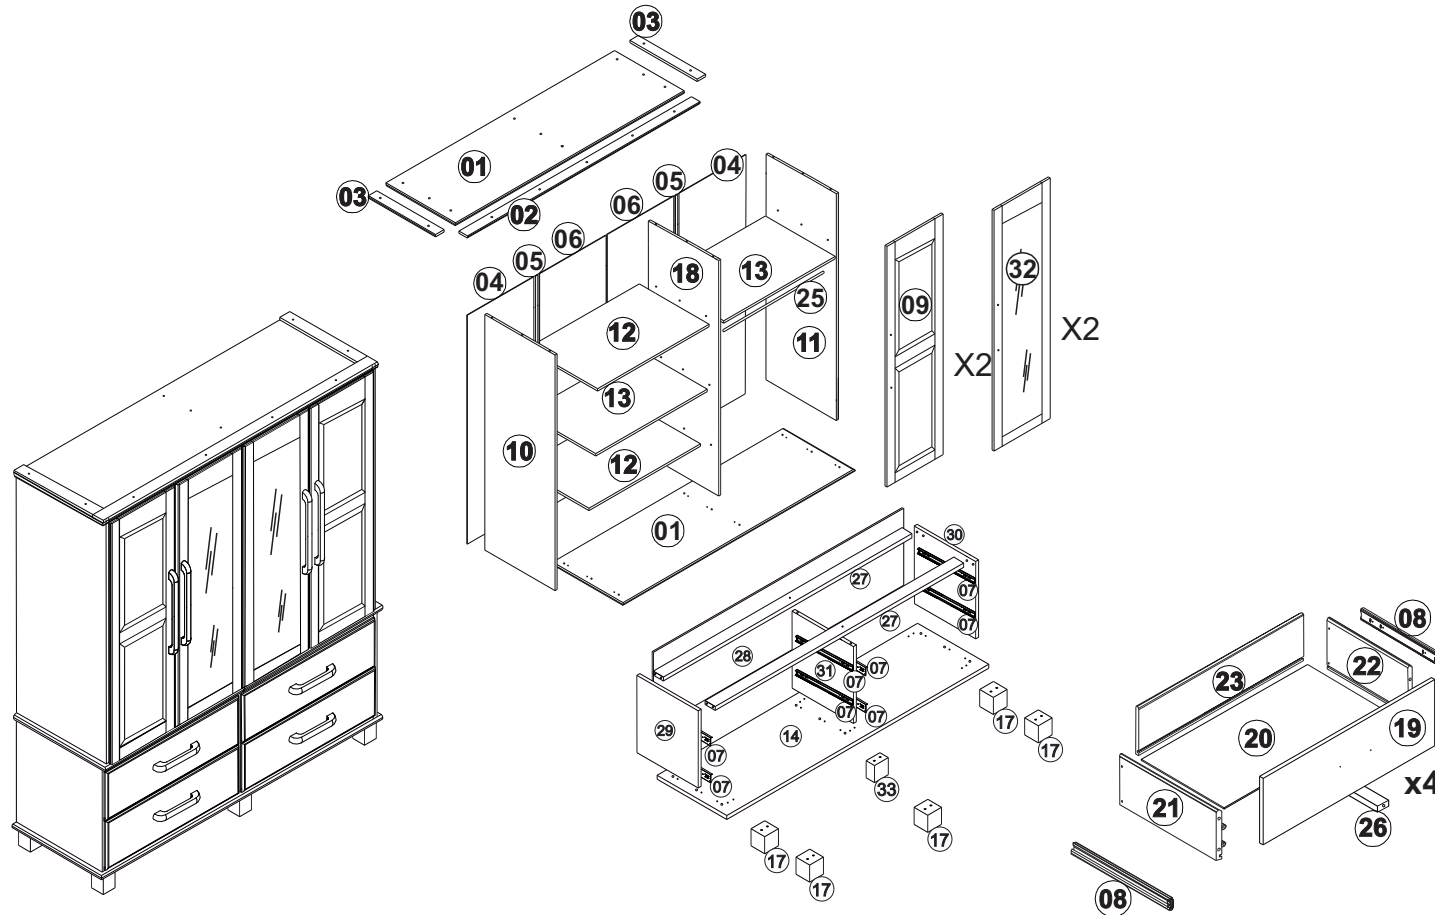

# INSTRUÇÃO DE MONTAGEM

GUARDA ROUPA BIPARTIDO 4 PORTAS 4 GAVETAS OURO

Ref · 2242

2h

## Lista de peças

QT.

1-CHAPEU/INTERMEDIARIO	02
2-MOLDURA FRONTAL	01
3-MOLDURA LATERAL	02
4-FORRO TRASEIRO	02
5-PERFIL	02
6-FORRO TRASEIRO C/FURO	02
7-CORREDIÇA	04
8-CORREDIÇA GAVETA	04
9-PORTA	02
10-LATERAL ESQUERDA ROUPEIRO	01
11-LATERAL DIREITA ROUPEIRO	01
12-PRATELEIRA SOLTA ROUPEIRO	02
13-PRATELEIRA FIXA ROUPEIRO	02
14-BASE ROUPEIRO	01
17-PÉS	05
18-DIVISÓRIA ROUPEIRO	01
19-FRENTE DE GAVETA	04
20-FUNDO GAVETA	04
21-LATERAL ESQUERDA GAVETA	04
22-LATERAL DIREITA GAVETA	04
23-TRASEIRO GAVETA	04
25-CABIDEIRO	01
26-SUPORTE GAVETA	04
27-TRAVESSAS GAVETEIRO	02
28-FORRO TRASEIRO GAVETEIRO	01
29-LATERAL ESQUERDA GAVETEIRO	01
30-LATERAL DIREITA GAVETEIRO	01
31-DIVISÓRIA GAVETEIRO	01
32-PORTA COM ESPELHO	02
33-PÉ CENTRAL	01

A

8.0 x 30 x85

B

4.0 x 40 x41

C

4.0 x 25 x48

D

M4 x 22 x16

E

3.5 x 14 x124

F

4.0 x 35 x08

G

10 x 10 x82

H

x04