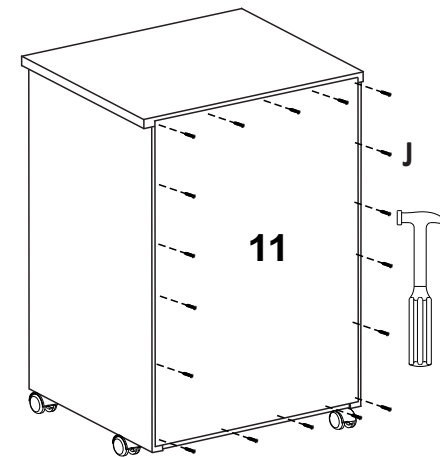

Passo 01

Passo 02

Passo 03

Passo 04

Passo 05

Passo 06

Amigo Montador

Por se tratar de um produto flex aconselhamos a verificação da cor da frente de gaveta que seu cliente vai preferir

Passo 07

Amigo Montador

Por se tratar de um produto flex aconselhamos a verificação da cor da frente de gaveta que seu cliente vai preferir