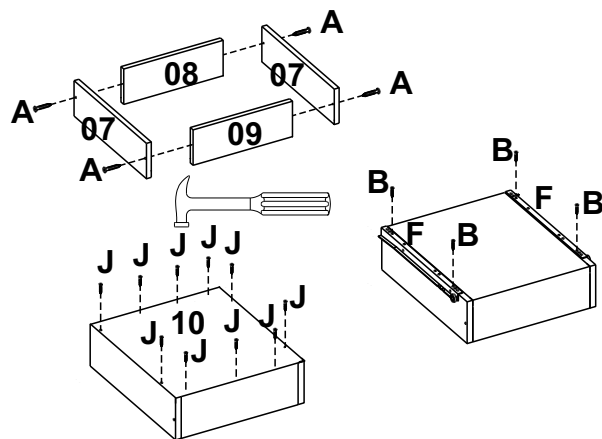

Passo 01

Passo 02

Passo 03

Passo 04

Passo 05

Passo 06

Amigo Montador

Por se tratar de um produto flex aconselhamos a verificação da cor da frente de gaveta que seu cliente vai preferir

Passo 07

Amigo Montador

Por se tratar de um produto flex aconselhamos a verificação da cor da frente de gaveta que seu cliente vai preferir