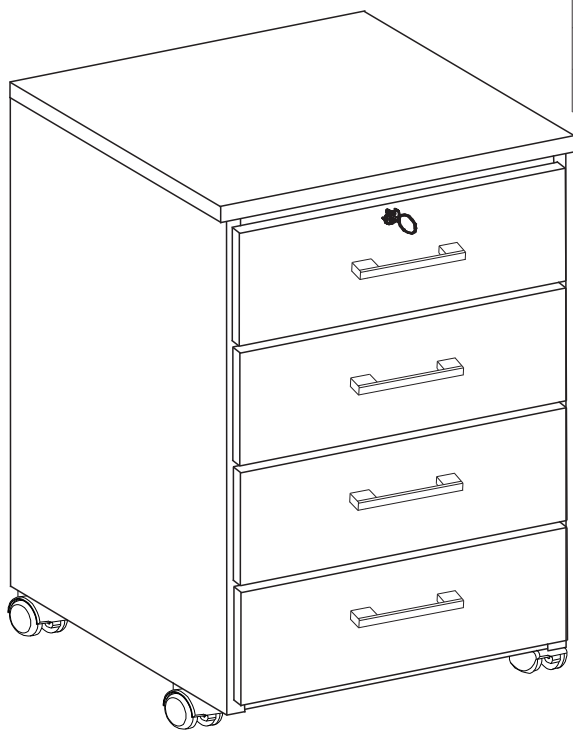

Av. Paranavaí, 3263
Pq. Cidade Industrial
Cep: 87070-130 - Maringá - PR
Fone - (44) 3225-2950 Fax - (44) 3262-9573
E-mail: moveisleao@moveisleao.com.br
Site: www.moveisleao.com.br

LISTA DE PEÇAS

Nº	Cód.	Descrição de Peças	QTD.
01	-	Lateral Esquerda	01
02	-	Lateral Direita	01
03	-	Base	02
04	-	Tampo	01
05	-	Frente de Gaveta c/chave	01
06	-	Frente de Gaveta	03
07	-	Lateral de Gaveta	08
08	-	Contra Fundo de Gaveta	04
09	-	Contra Fundo Frente	04
10	-	Fundo de Gaveta (32,5 X 29,3 X 03)	04
11	-	Fundo Gaveteiro (61,5 X 34,5 X 03)	01

Gaveteiro Gávea Flex

	DESCRIÇÃO	QTD
A	 Parafuso 3,5 x 40	20
B	 Parafuso 3,5 x 12	54
C	 Parafuso 4,0 x 25	08
D	 Cavilha 06 x 30	04
E	 Cantoneira	02
F	 Corrediça de Metal	04
G	 Parafuso 4,0 x 40	08
H	 Etiqueta	01
I	 Rodizio	04
J	 Pregos 08 x 08	60
K	 Giz de Correção	02
L	 Puxador	04
M	 Porca cilíndrica 9 x 12	04
N	 Fechadura de Gav	01
O	 Sachet de cola	01