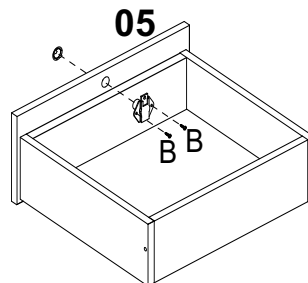

Amigo Montador

Por se tratar de um produto flex aconselhamos a verificação da cor da frente de gaveta que seu cliente vai preferir