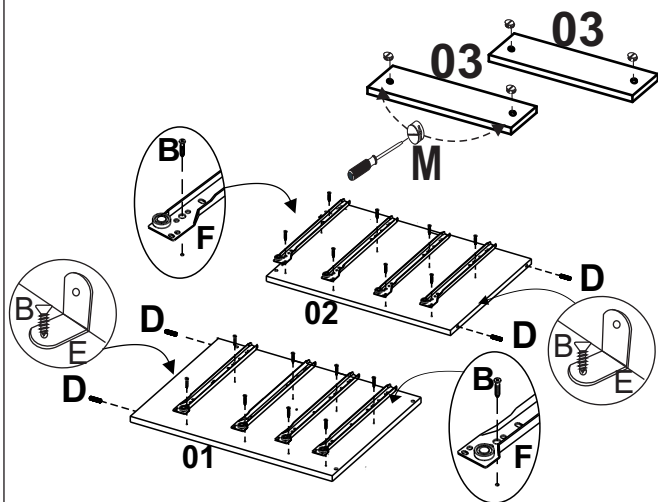

Passo 01

Passo 02

Passo 03

Passo 04

Passo 05

Passo 06

Amigo Montador

Por se tratar de um produto flex aconselhamos a verificação da cor da frente de gaveta que seu cliente vai preferir

Passo 07

Amigo Montador

Por se tratar de um produto flex aconselhamos a verificação da cor da frente de gaveta que seu cliente vai preferir