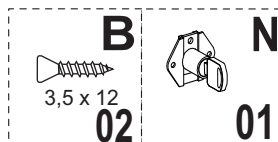

Passo 01

Passo 02

Passo 03

Passo 04

Passo 05

Passo 06

Amigo Montador

Por se tratar de um produto flex aconselhamos a verificação da cor da frente de gaveta que seu cliente vai preferir

Passo 07

Amigo Montador

Por se tratar de um produto flex aconselhamos a verificação da cor da frente de gaveta que seu cliente vai preferir