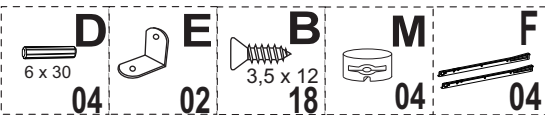

Passo 01

Passo 02

Passo 03

Passo 04

Passo 05

Passo 06

Amigo Montador

Por se tratar de um produto flex aconselhamos a verificação da cor da frente de gaveta que seu cliente vai preferir

Passo 07

Amigo Montador

Por se tratar de um produto flex aconselhamos a verificação da cor da frente de gaveta que seu cliente vai preferir