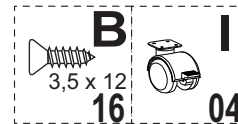

Passo 01

Passo 02

Passo 03

Passo 04

Passo 05

Passo 06

Amigo Montador

Por se tratar de um produto flex aconselhamos a verificação da cor da frente de gaveta que seu cliente vai preferir

Passo 07

Amigo Montador

Por se tratar de um produto flex aconselhamos a verificação da cor da frente de gaveta que seu cliente vai preferir