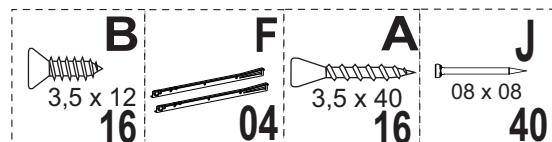

Passo 01

Passo 02

Passo 03

Passo 04

Passo 05

Passo 06

Amigo Montador

Por se tratar de um produto flex aconselhamos a verificação da cor da frente de gaveta que seu cliente vai preferir

Passo 07

Amigo Montador

Por se tratar de um produto flex aconselhamos a verificação da cor da frente de gaveta que seu cliente vai preferir