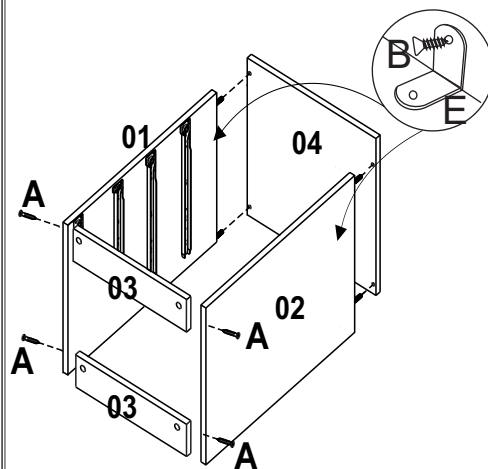

Passo 01

Passo 02

Passo 03

Passo 04

Passo 05

Passo 06

Amigo Montador

Por se tratar de um produto flex aconselhamos a verificação da cor da frente de gaveta que seu cliente vai preferir

Passo 07

Amigo Montador

Por se tratar de um produto flex aconselhamos a verificação da cor da frente de gaveta que seu cliente vai preferir