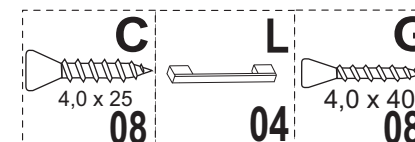

Passo 01

Passo 02

Passo 03

Passo 04

Passo 05

Passo 06

Amigo Montador

Por se tratar de um produto flex aconselhamos a verificação da cor da frente de gaveta que seu cliente vai preferir

Passo 07

Amigo Montador

Por se tratar de um produto flex aconselhamos a verificação da cor da frente de gaveta que seu cliente vai preferir