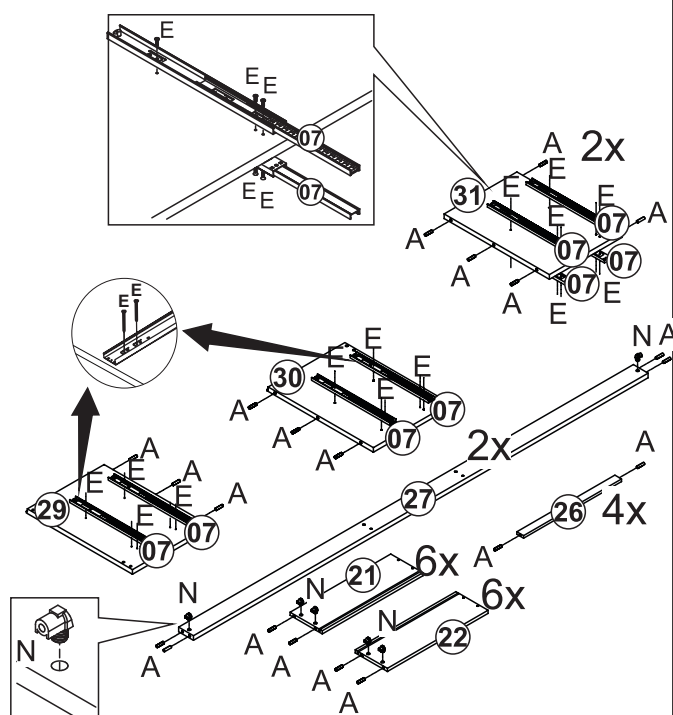

# INSTRUÇÃO DE MONTAGEM

GUARDA ROUPA BIPARTIDO 5 PORTAS 6 GAVETAS OURO

Ref: 2243

2:30h

## Lista de peças

Quant.

1-CHAPEU / INTERMEDIARIO	02
2-MOLDURA FRONTAL	01
3-MOLDURA LATERAL	02
4-FORRO TRASEIRO	02
5-PERFIL	02
6-FORRO TRASEIRO COM FURO	02
7-CORREDIÇA	12
8-CORREDIÇA GAVETA	12
9-PORTA DE ESPELHO ESQUERDA	01
10-PORTA	04
11-TRASEIRO DE GAVETA PEQUENA	02
12-PRATELEIRA SOLTA	02
13-PRATELEIRA FIXA	02
14-FORRO TRASEIRO MAIOR COM FURO	01
15-PES	06
16-LATERAL ESQUERDA ROUPEIRO	01
17-LATERAL DIREITA ROUPEIRO	01
18-BASE GAVETEIRO	01
19- DIVISÓRIA ROUPEIRO	02
20-PÉ CENTRAL	02
21-LATERAL ESQUERDA GAVETA	06
22-LATERAL DIREITA GAVETA	06
23-TRASEIRO DE GAVETA	04
24-FRENTE DE GAVETA	04
25-FUNDO DE GAVETA	04
26-SUPORTE GAVETA	04
27-TRAVESSA GAVETEIRO	02
28-TRASEIRO GAVETEIRO	01
29-LATERAL ESQUERDA GAVETEIRO	01
30-LATERAL DIREITA GAVETEIRO	01
31-DIVISORIA GAVETEIRO	02
32-CABIDEIRO	01
33-FUNDO DE GAVETA PEQUENA	02
34-PRATELEIRA FIXA PEQUENA	01
35-PRATELEIRA SOLTA PEQUENA	02
36-FRENTE DE GAVETA PEQUENA	02

01

02

03

04

05

06

07

08