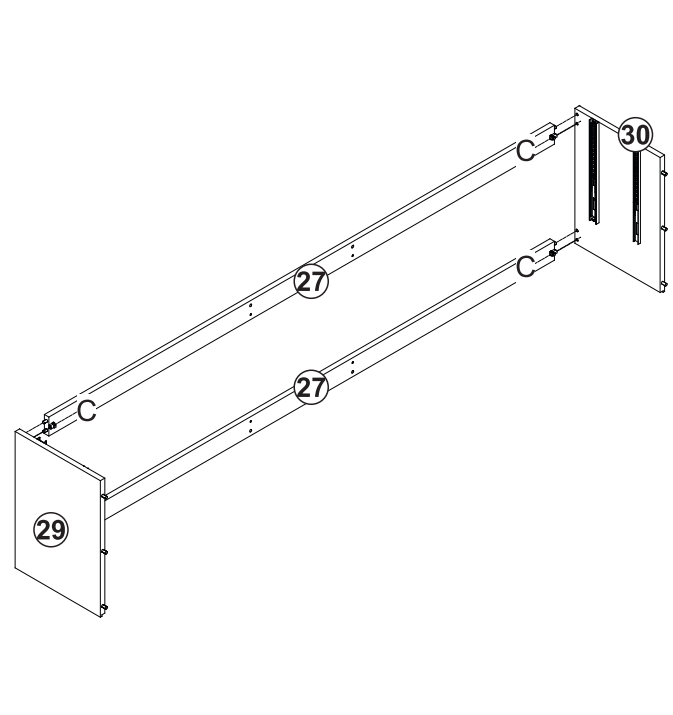

# INSTRUÇÃO DE MONTAGEM

GUARDA ROUPA BIPARTIDO 5 PORTAS 6 GAVETAS OURO

Ref: 2243

2:30h

## Lista de peças

Quant.

1-CHAPEU / INTERMEDIARIO	02
2-MOLDURA FRONTAL	01
3-MOLDURA LATERAL	02
4-FORRO TRASEIRO	02
5-PERFIL	02
6-FORRO TRASEIRO COM FURO	02
7-CORREDIÇA	12
8-CORREDIÇA GAVETA	12
9-PORTA DE ESPELHO ESQUERDA	01
10-PORTA	04
11-TRASEIRO DE GAVETA PEQUENA	02
12-PRATELEIRA SOLTA	02
13-PRATELEIRA FIXA	02
14-FORRO TRASEIRO MAIOR COM FURO	01
15-PES	06
16-LATERAL ESQUERDA ROUPEIRO	01
17-LATERAL DIREITA ROUPEIRO	01
18-BASE GAVETEIRO	01
19- DIVISÓRIA ROUPEIRO	02
20-PÉ CENTRAL	02
21-LATERAL ESQUERDA GAVETA	06
22-LATERAL DIREITA GAVETA	06
23-TRASEIRO DE GAVETA	04
24-FRENTE DE GAVETA	04
25-FUNDO DE GAVETA	04
26-SUPORTE GAVETA	04
27-TRAVESSA GAVETEIRO	02
28-TRASEIRO GAVETEIRO	01
29-LATERAL ESQUERDA GAVETEIRO	01
30-LATERAL DIREITA GAVETEIRO	01
31-DIVISORIA GAVETEIRO	02
32-CABIDEIRO	01
33-FUNDO DE GAVETA PEQUENA	02
34-PRATELEIRA FIXA PEQUENA	01
35-PRATELEIRA SOLTA PEQUENA	02
36-FRENTE DE GAVETA PEQUENA	02

01

02

03

04

05

06

07

08