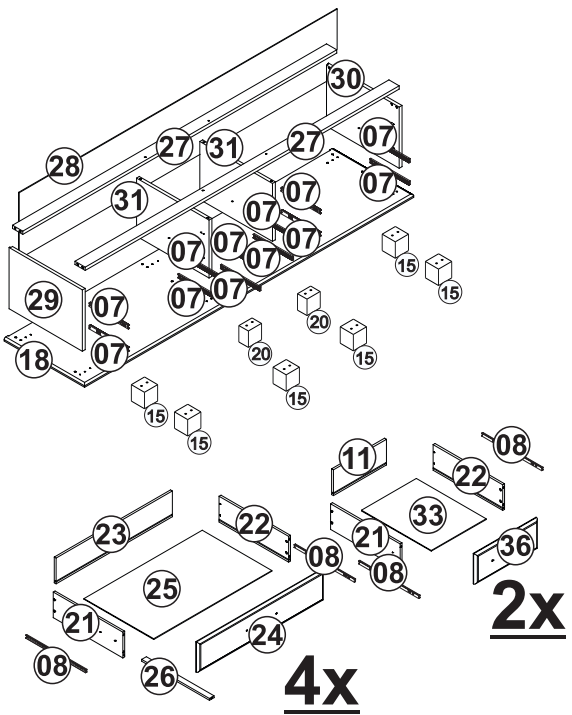

# INSTRUÇÃO DE MONTAGEM

GUARDA ROUPA BIPARTIDO 5 PORTAS 6 GAVETAS OURO

Ref: 2243

2:30h

## Lista de peças

Quant.

1-CHAPEU / INTERMEDIARIO	02
2-MOLDURA FRONTAL	01
3-MOLDURA LATERAL	02
4-FORRO TRASEIRO	02
5-PERFIL	02
6-FORRO TRASEIRO COM FURO	02
7-CORREDIÇA	12
8-CORREDIÇA GAVETA	12
9-PORTA DE ESPELHO ESQUERDA	01
10-PORTA	04
11-TRASEIRO DE GAVETA PEQUENA	02
12-PRATELEIRA SOLTA	02
13-PRATELEIRA FIXA	02
14-FORRO TRASEIRO MAIOR COM FURO	01
15-PES	06
16-LATERAL ESQUERDA ROUPEIRO	01
17-LATERAL DIREITA ROUPEIRO	01
18-BASE GAVETEIRO	01
19- DIVISÓRIA ROUPEIRO	02
20-PÉ CENTRAL	02
21-LATERAL ESQUERDA GAVETA	06
22-LATERAL DIREITA GAVETA	06
23-TRASEIRO DE GAVETA	04
24-FRENTE DE GAVETA	04
25-FUNDO DE GAVETA	04
26-SUPORTE GAVETA	04
27-TRAVESSA GAVETEIRO	02
28-TRASEIRO GAVETEIRO	01
29-LATERAL ESQUERDA GAVETEIRO	01
30-LATERAL DIREITA GAVETEIRO	01
31-DIVISORIA GAVETEIRO	02
32-CABIDEIRO	01
33-FUNDO DE GAVETA PEQUENA	02
34-PRATELEIRA FIXA PEQUENA	01
35-PRATELEIRA SOLTA PEQUENA	02
36-FRENTE DE GAVETA PEQUENA	02

01

02

03

04

05

06

07

08

## REGULAGEM DA PORTA

34

34

34