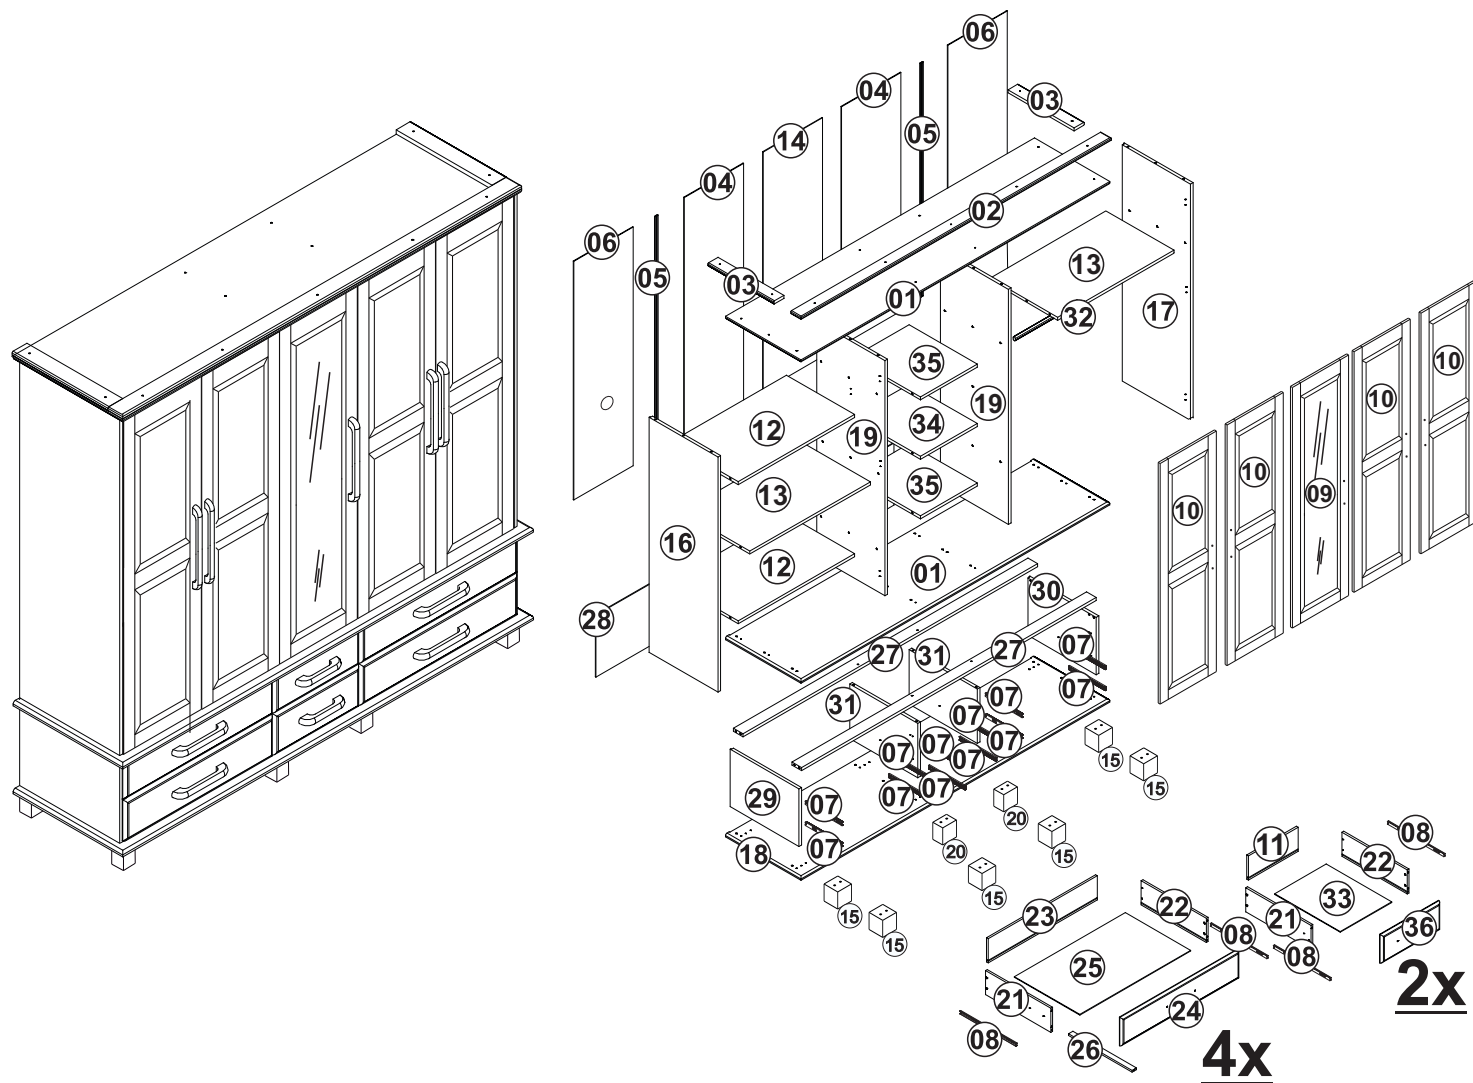

# INSTRUÇÃO DE MONTAGEM

GUARDA ROUPA BIPARTIDO 5 PORTAS 6 GAVETAS OURO

Ref: 2243

2:30h

## Lista de peças

Quant.

1-CHAPEU / INTERMEDIARIO	02
2-MOLDURA FRONTAL	01
3-MOLDURA LATERAL	02
4-FORRO TRASEIRO	02
5-PERFIL	02
6-FORRO TRASEIRO COM FURO	02
7-CORREDIÇA	12
8-CORREDIÇA GAVETA	12
9-PORTA DE ESPELHO ESQUERDA	01
10-PORTA	04
11-TRASEIRO DE GAVETA PEQUENA	02
12-PRATELEIRA SOLTA	02
13-PRATELEIRA FIXA	02
14-FORRO TRASEIRO MAIOR COM FURO	01
15-PES	06
16-LATERAL ESQUERDA ROUPEIRO	01
17-LATERAL DIREITA ROUPEIRO	01
18-BASE GAVETEIRO	01
19- DIVISÓRIA ROUPEIRO	02
20-PÉ CENTRAL	02
21-LATERAL ESQUERDA GAVETA	06
22-LATERAL DIREITA GAVETA	06
23-TRASEIRO DE GAVETA	04
24-FRENTE DE GAVETA	04
25-FUNDO DE GAVETA	04
26-SUPORTE GAVETA	04
27-TRAVESSA GAVETEIRO	02
28-TRASEIRO GAVETEIRO	01
29-LATERAL ESQUERDA GAVETEIRO	01
30-LATERAL DIREITA GAVETEIRO	01
31-DIVISORIA GAVETEIRO	02
32-CABIDEIRO	01
33-FUNDO DE GAVETA PEQUENA	02
34-PRATELEIRA FIXA PEQUENA	01
35-PRATELEIRA SOLTA PEQUENA	02
36-FRENTE DE GAVETA PEQUENA	02

01

02

03

04

05

06

07

08