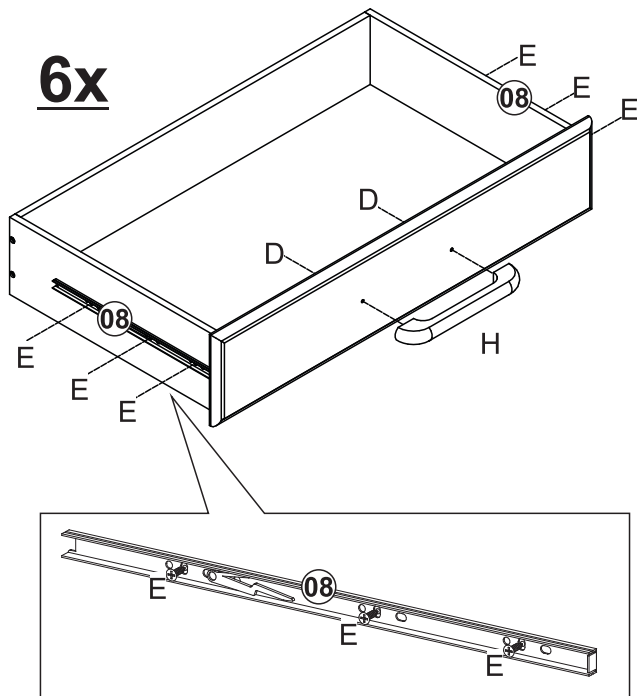

07

08

6x

09

6x

10

6x

11

6x

12