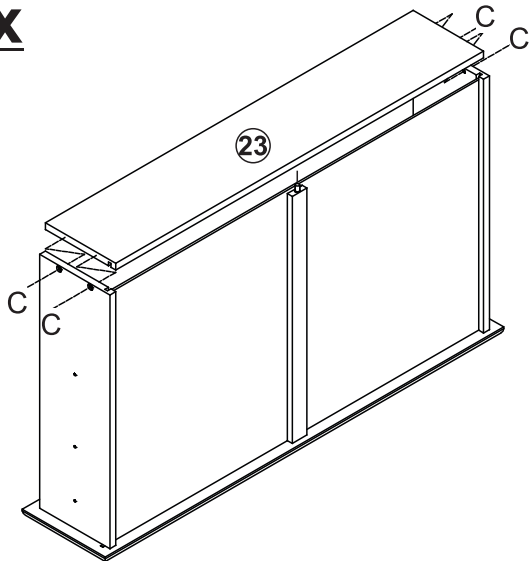

07

08

6x

09

6x

10

6x

11

6x

12