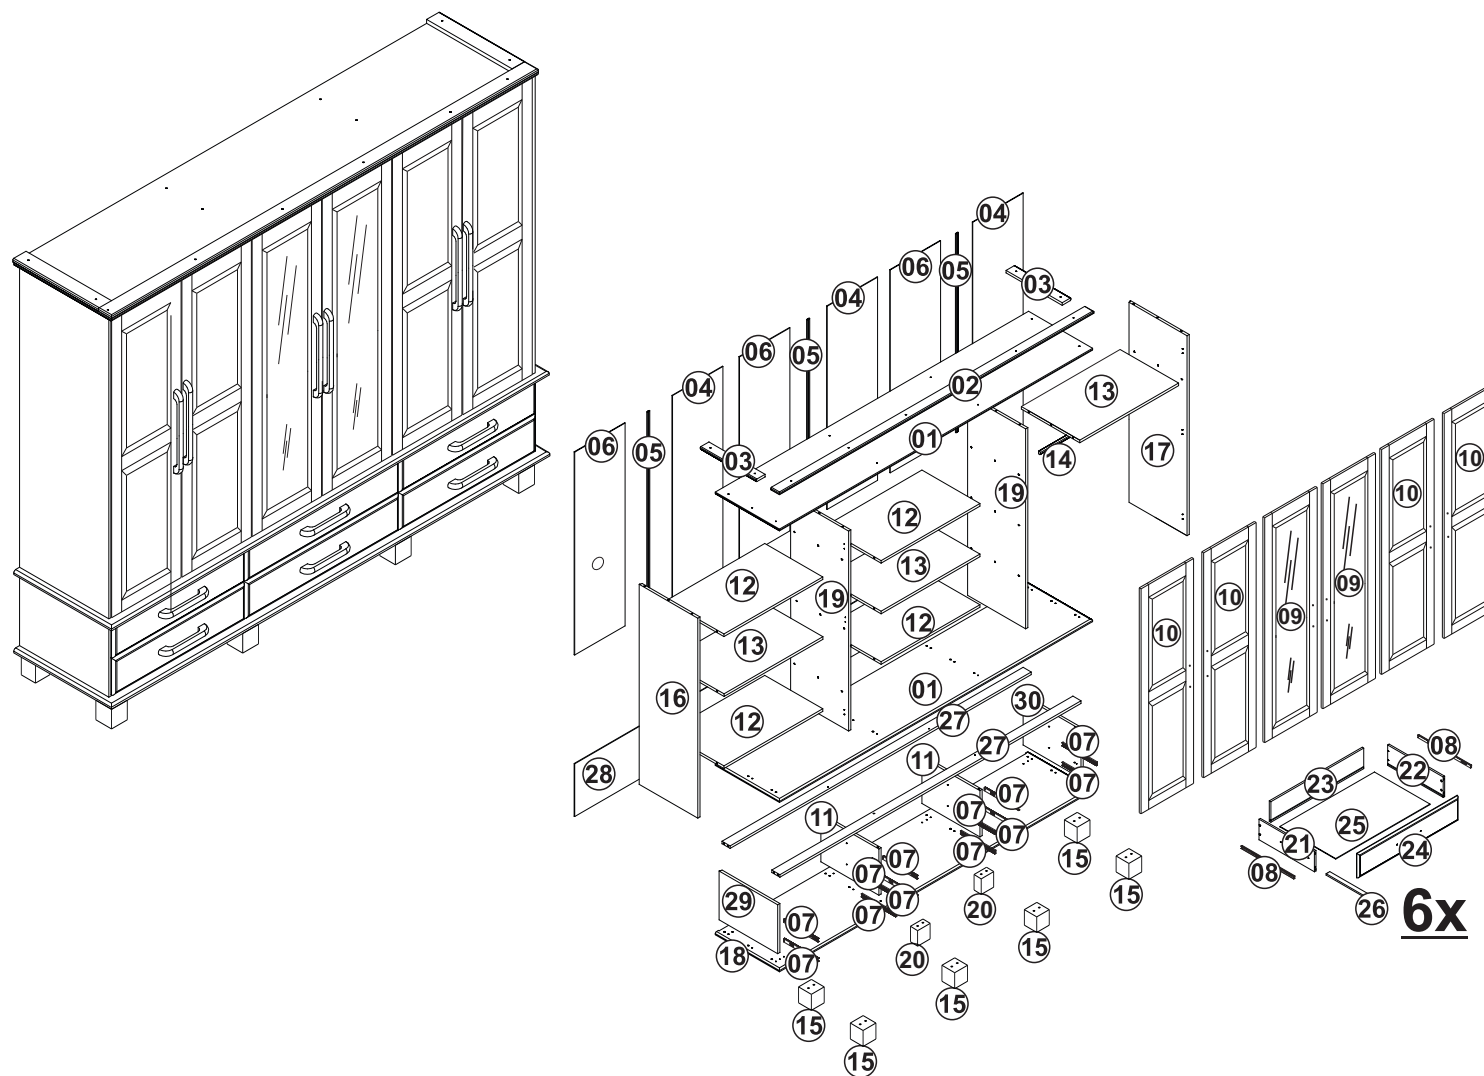

INSTRUÇÃO DE MONTAGEM

GUARDA ROUPA BIPARTIDO 6 PORTAS 6 GAVETAS OURO

Ref: 2244

3h

Lista de peças

Quant.

1-CHAPEU / INTERMEDIARIO	02
2-MOLDURA FRONTAL	01
3-MOLDURA LATERAL	02
4-FORRO TRASEIRO	03
5-PERFIL	03
6-FORRO TRASEIRO COM FURO	03
7-CORREDIÇA	12
8-CORREDIÇA GAVETA	12
9- PORTA C/ESPELHO	02
10-PORTA	04
11-DIVISORIA GAVETEIRO	02
12-PRATELEIRA SOLTA	04
13-PRATELEIRA FIXA	03
14-CABIDEIRO	01
15-PES	06
16-LATERAL ESQUERDA ROUPEIRO	01
17-LATERAL DIREITA ROUPEIRO	01
18-BASE GAVETEIRO	01
19-DIVISORIA ROUPEIRO	02
20-PÉ CENTRAL	02
21-LATERAL ESQUERDA GAVETA	06
22-LATERAL DIREITA GAVETA	06
23-TRASEIRO DE GAVETA	06
24-FRENTE DE GAVETA	06
25-FUNDO DE GAVETA	06
26-SUPORTE GAVETA	06
27-TRAVESSA GAVETEIRO	02
28-TRASEIRO GAVETEIRO	01
29-LATERAL ESQUERDA GAVETEIRO	01
30-LATERAL DIREITA GAVETEIRO	01