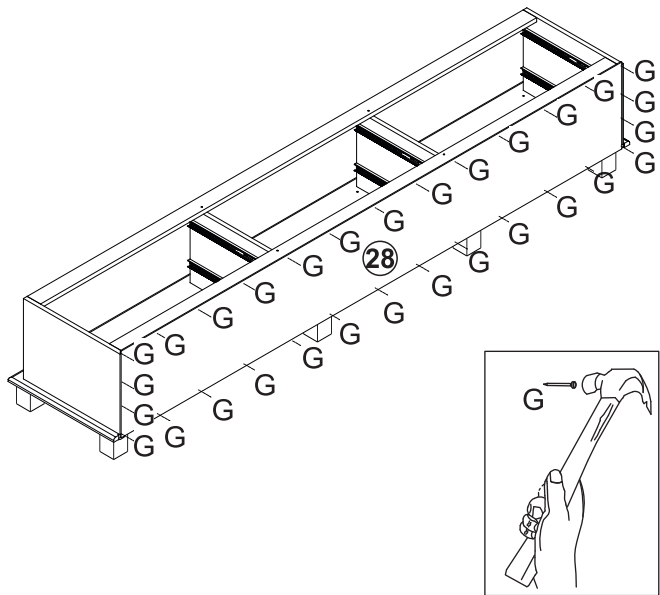

07

08

6x

09

6x

10

6x

11

6x

12