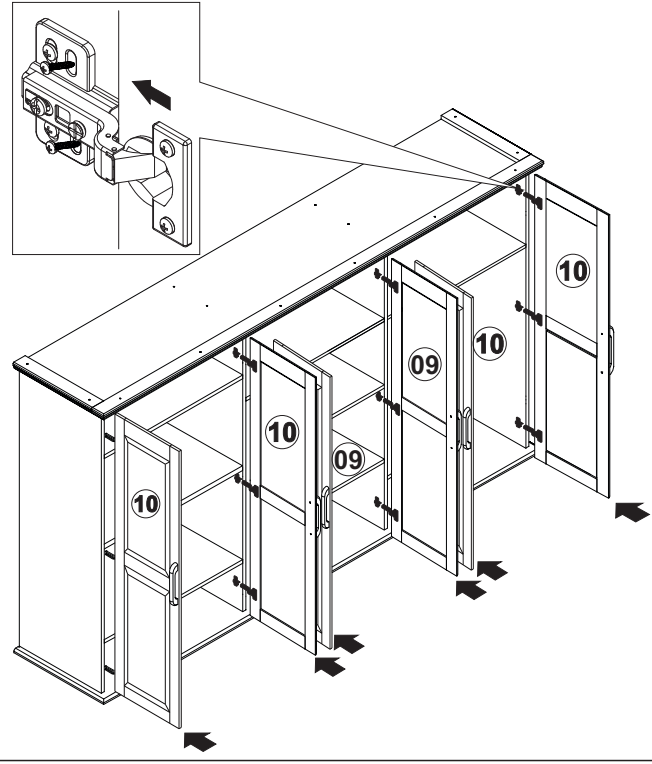

25

26

27

REGULAGEM DA PORTA

1^a

2^a

3^a

1^a

2^a

3^a

1^a

2^a

3^a

28

29