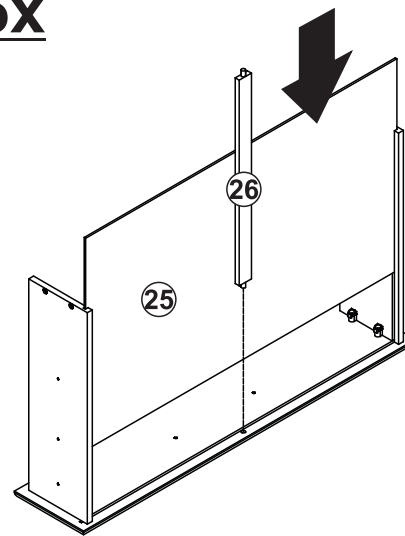

07

08

6x

09

6x

10

6x

11

6x

12