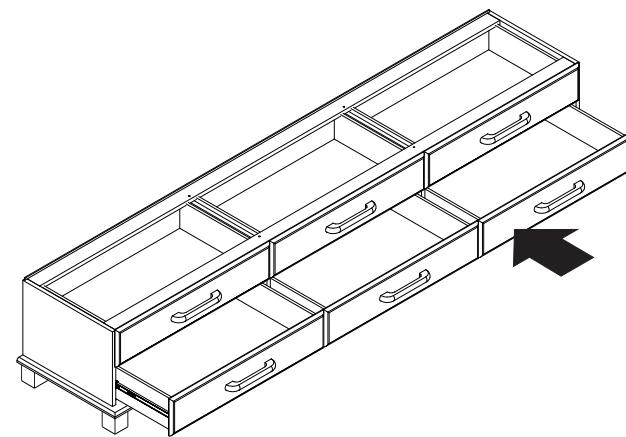

07

08

6x

09

6x

10

6x

11

6x

12