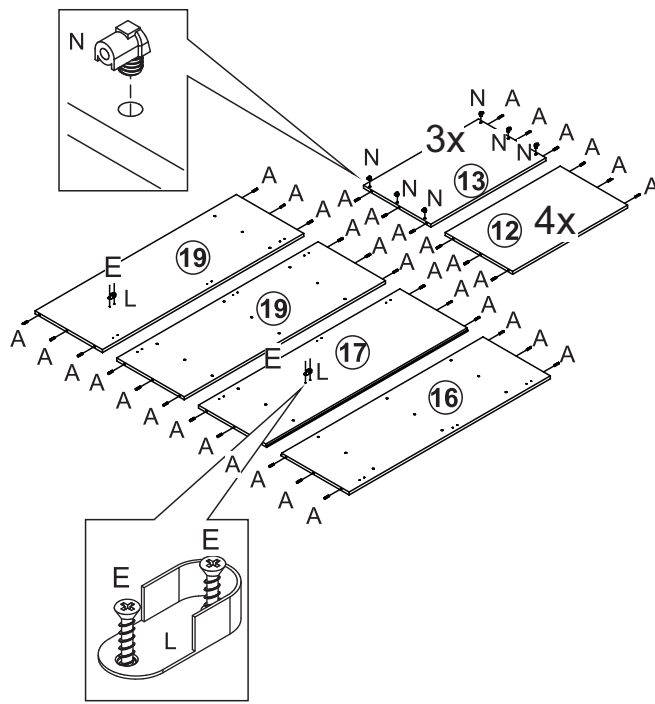

INSTRUÇÃO DE MONTAGEM

GUARDA ROUPA BIPARTIDO 6 PORTAS 6 GAVETAS OURO

Ref: 2244

3h

Lista de peças

Quant.

1-CHAPEU / INTERMEDIARIO	02
2-MOLDURA FRONTAL	01
3-MOLDURA LATERAL	02
4-FORRO TRASEIRO	03
5-PERFIL	03
6-FORRO TRASEIRO COM FURO	03
7-CORREDIÇA	12
8-CORREDIÇA GAVETA	12
9- PORTA C/ESPELHO	02
10-PORTA	04
11-DIVISORIA GAVETEIRO	02
12-PRATELEIRA SOLTA	04
13-PRATELEIRA FIXA	03
14-CABIDEIRO	01
15-PES	06
16-LATERAL ESQUERDA ROUPEIRO	01
17-LATERAL DIREITA ROUPEIRO	01
18-BASE GAVETEIRO	01
19-DIVISORIA ROUPEIRO	02
20-PÉ CENTRAL	02
21-LATERAL ESQUERDA GAVETA	06
22-LATERAL DIREITA GAVETA	06
23-TRASEIRO DE GAVETA	06
24-FRENTE DE GAVETA	06
25-FUNDO DE GAVETA	06
26-SUPORTE GAVETA	06
27-TRAVESSA GAVETEIRO	02
28-TRASEIRO GAVETEIRO	01
29-LATERAL ESQUERDA GAVETEIRO	01
30-LATERAL DIREITA GAVETEIRO	01

6x

12

13

14

15

16

17

18