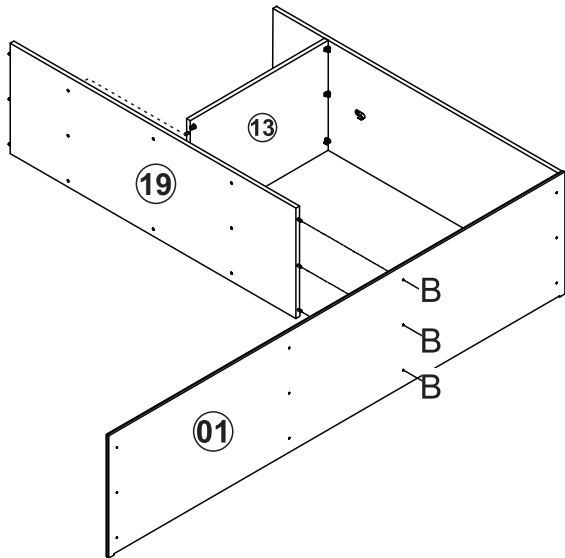

INSTRUÇÃO DE MONTAGEM

GUARDA ROUPA BIPARTIDO 6 PORTAS 6 GAVETAS OURO

Ref: 2244

3h

Lista de peças

Quant.

1-CHAPEU / INTERMEDIARIO	02
2-MOLDURA FRONTAL	01
3-MOLDURA LATERAL	02
4-FORRO TRASEIRO	03
5-PERFIL	03
6-FORRO TRASEIRO COM FURO	03
7-CORREDIÇA	12
8-CORREDIÇA GAVETA	12
9- PORTA C/ESPELHO	02
10-PORTA	04
11-DIVISORIA GAVETEIRO	02
12-PRATELEIRA SOLTA	04
13-PRATELEIRA FIXA	03
14-CABIDEIRO	01
15-PES	06
16-LATERAL ESQUERDA ROUPEIRO	01
17-LATERAL DIREITA ROUPEIRO	01
18-BASE GAVETEIRO	01
19-DIVISORIA ROUPEIRO	02
20-PÉ CENTRAL	02
21-LATERAL ESQUERDA GAVETA	06
22-LATERAL DIREITA GAVETA	06
23-TRASEIRO DE GAVETA	06
24-FRENTE DE GAVETA	06
25-FUNDO DE GAVETA	06
26-SUPORTE GAVETA	06
27-TRAVESSA GAVETEIRO	02
28-TRASEIRO GAVETEIRO	01
29-LATERAL ESQUERDA GAVETEIRO	01
30-LATERAL DIREITA GAVETEIRO	01

6x

12

13

14

15

16

17

18