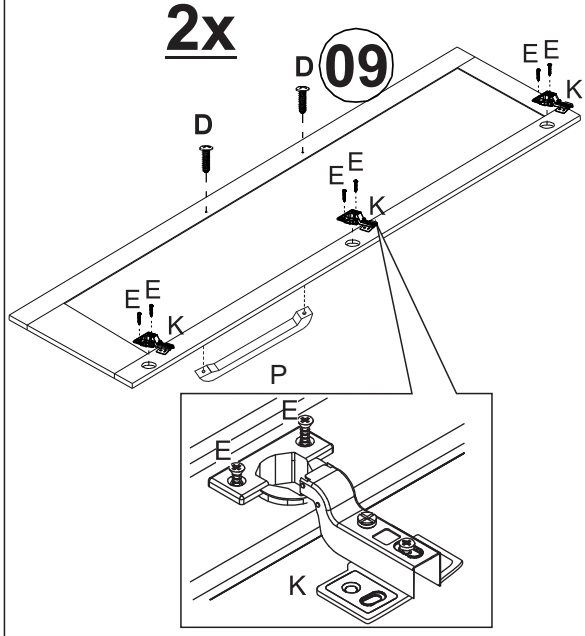

INSTRUÇÃO DE MONTAGEM

GUARDA ROUPA BIPARTIDO 6 PORTAS 6 GAVETAS OURO

Ref: 2244

3h

Lista de peças

Quant.

1-CHAPEU / INTERMEDIARIO	02
2-MOLDURA FRONTAL	01
3-MOLDURA LATERAL	02
4-FORRO TRASEIRO	03
5-PERFIL	03
6-FORRO TRASEIRO COM FURO	03
7-CORREDIÇA	12
8-CORREDIÇA GAVETA	12
9- PORTA C/ESPELHO	02
10-PORTA	04
11-DIVISORIA GAVETEIRO	02
12-PRATELEIRA SOLTA	04
13-PRATELEIRA FIXA	03
14-CABIDEIRO	01
15-PES	06
16-LATERAL ESQUERDA ROUPEIRO	01
17-LATERAL DIREITA ROUPEIRO	01
18-BASE GAVETEIRO	01
19-DIVISORIA ROUPEIRO	02
20-PÉ CENTRAL	02
21-LATERAL ESQUERDA GAVETA	06
22-LATERAL DIREITA GAVETA	06
23-TRASEIRO DE GAVETA	06
24-FRENTE DE GAVETA	06
25-FUNDO DE GAVETA	06
26-SUPORTE GAVETA	06
27-TRAVESSA GAVETEIRO	02
28-TRASEIRO GAVETEIRO	01
29-LATERAL ESQUERDA GAVETEIRO	01
30-LATERAL DIREITA GAVETEIRO	01

19

20

21

22

23

24

25

26

27

REGULAGEM DA PORTA

1^a

2^a

3^a

1^a

2^a

3^a