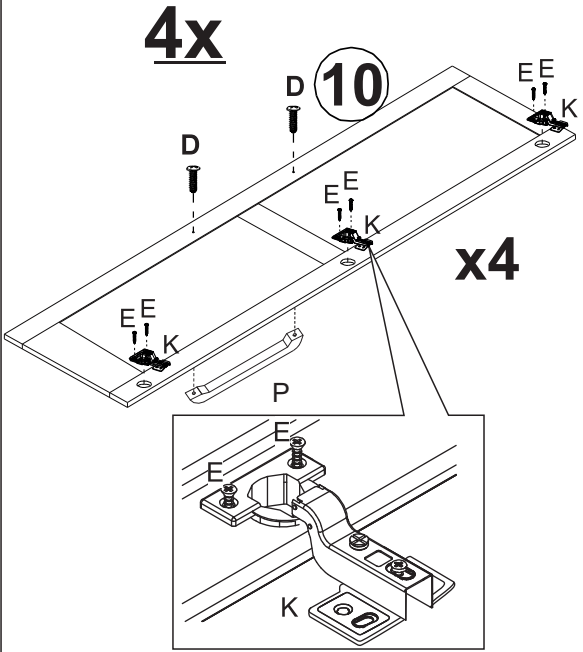

25

26

27

REGULAGEM DA PORTA

1^a

2^a

3^a

1^a

2^a

3^a

1^a

2^a

3^a

28

29