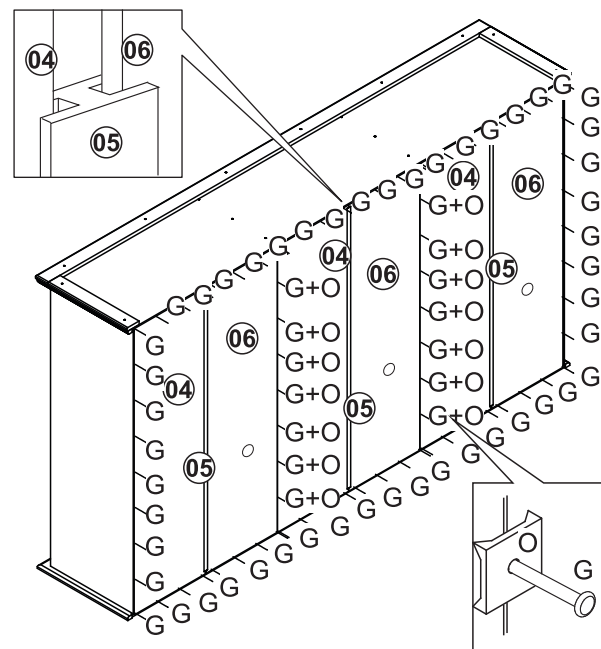

INSTRUÇÃO DE MONTAGEM

GUARDA ROUPA BIPARTIDO 6 PORTAS 6 GAVETAS OURO

Ref: 2244

3h

Lista de peças

Quant.

1-CHAPEU / INTERMEDIARIO	02
2-MOLDURA FRONTAL	01
3-MOLDURA LATERAL	02
4-FORRO TRASEIRO	03
5-PERFIL	03
6-FORRO TRASEIRO COM FURO	03
7-CORREDIÇA	12
8-CORREDIÇA GAVETA	12
9- PORTA C/ESPELHO	02
10-PORTA	04
11-DIVISORIA GAVETEIRO	02
12-PRATELEIRA SOLTA	04
13-PRATELEIRA FIXA	03
14-CABIDEIRO	01
15-PES	06
16-LATERAL ESQUERDA ROUPEIRO	01
17-LATERAL DIREITA ROUPEIRO	01
18-BASE GAVETEIRO	01
19-DIVISORIA ROUPEIRO	02
20-PÉ CENTRAL	02
21-LATERAL ESQUERDA GAVETA	06
22-LATERAL DIREITA GAVETA	06
23-TRASEIRO DE GAVETA	06
24-FRENTE DE GAVETA	06
25-FUNDO DE GAVETA	06
26-SUPORTE GAVETA	06
27-TRAVESSA GAVETEIRO	02
28-TRASEIRO GAVETEIRO	01
29-LATERAL ESQUERDA GAVETEIRO	01
30-LATERAL DIREITA GAVETEIRO	01

19

20

21

22

23

24

25

26

27

REGULAGEM DA PORTA

1^a

2^a

3^a

1^a

2^a

3^a