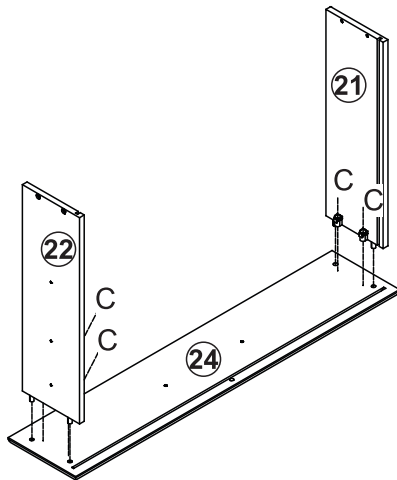

07

08

6x

09

6x

10

6x

11

6x

12