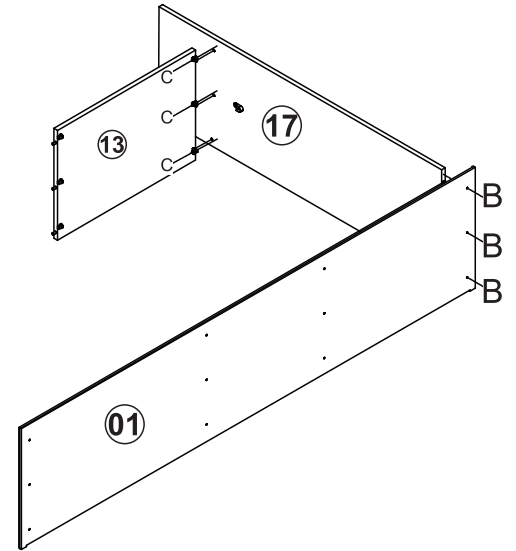

INSTRUÇÃO DE MONTAGEM

GUARDA ROUPA BIPARTIDO 6 PORTAS 6 GAVETAS OURO

Ref: 2244

3h

Lista de peças

Quant.

1-CHAPEU / INTERMEDIARIO	02
2-MOLDURA FRONTAL	01
3-MOLDURA LATERAL	02
4-FORRO TRASEIRO	03
5-PERFIL	03
6-FORRO TRASEIRO COM FURO	03
7-CORREDIÇA	12
8-CORREDIÇA GAVETA	12
9- PORTA C/ESPELHO	02
10-PORTA	04
11-DIVISORIA GAVETEIRO	02
12-PRATELEIRA SOLTA	04
13-PRATELEIRA FIXA	03
14-CABIDEIRO	01
15-PES	06
16-LATERAL ESQUERDA ROUPEIRO	01
17-LATERAL DIREITA ROUPEIRO	01
18-BASE GAVETEIRO	01
19-DIVISORIA ROUPEIRO	02
20-PÉ CENTRAL	02
21-LATERAL ESQUERDA GAVETA	06
22-LATERAL DIREITA GAVETA	06
23-TRASEIRO DE GAVETA	06
24-FRENTE DE GAVETA	06
25-FUNDO DE GAVETA	06
26-SUPORTE GAVETA	06
27-TRAVESSA GAVETEIRO	02
28-TRASEIRO GAVETEIRO	01
29-LATERAL ESQUERDA GAVETEIRO	01
30-LATERAL DIREITA GAVETEIRO	01

6x

12

13

14

15

16

17

18