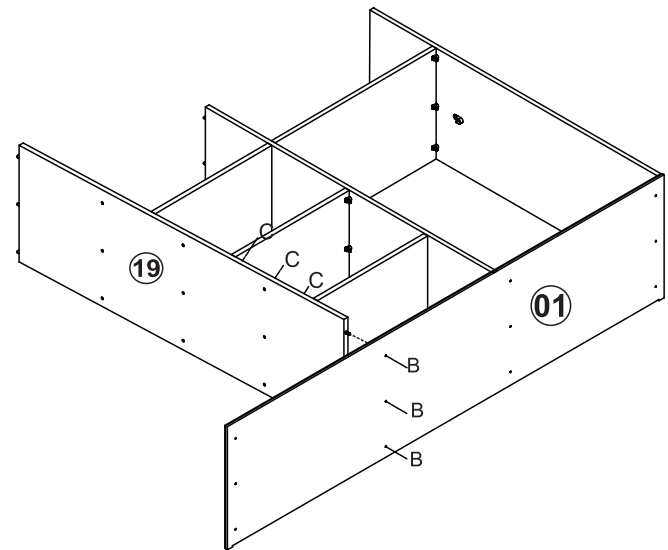

INSTRUÇÃO DE MONTAGEM

GUARDA ROUPA BIPARTIDO 6 PORTAS 6 GAVETAS OURO

Ref: 2244

3h

Lista de peças

Quant.

1-CHAPEU / INTERMEDIARIO	02
2-MOLDURA FRONTAL	01
3-MOLDURA LATERAL	02
4-FORRO TRASEIRO	03
5-PERFIL	03
6-FORRO TRASEIRO COM FURO	03
7-CORREDIÇA	12
8-CORREDIÇA GAVETA	12
9- PORTA C/ESPELHO	02
10-PORTA	04
11-DIVISORIA GAVETEIRO	02
12-PRATELEIRA SOLTA	04
13-PRATELEIRA FIXA	03
14-CABIDEIRO	01
15-PES	06
16-LATERAL ESQUERDA ROUPEIRO	01
17-LATERAL DIREITA ROUPEIRO	01
18-BASE GAVETEIRO	01
19-DIVISORIA ROUPEIRO	02
20-PÉ CENTRAL	02
21-LATERAL ESQUERDA GAVETA	06
22-LATERAL DIREITA GAVETA	06
23-TRASEIRO DE GAVETA	06
24-FRENTE DE GAVETA	06
25-FUNDO DE GAVETA	06
26-SUPORTE GAVETA	06
27-TRAVESSA GAVETEIRO	02
28-TRASEIRO GAVETEIRO	01
29-LATERAL ESQUERDA GAVETEIRO	01
30-LATERAL DIREITA GAVETEIRO	01

6x

12

13

14

15

16

17

18