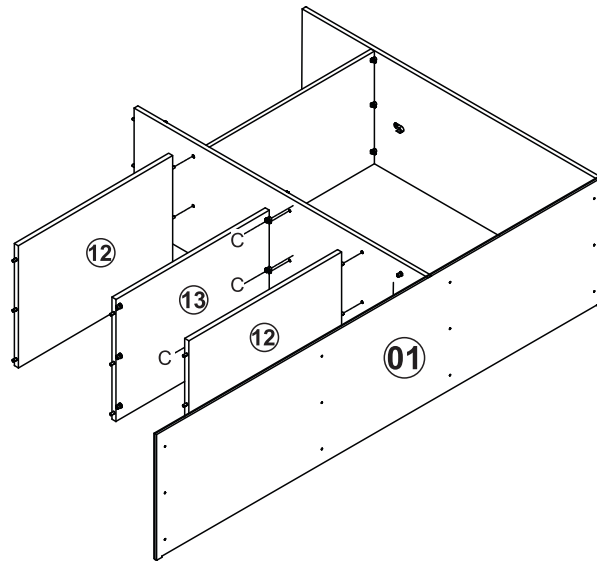

INSTRUÇÃO DE MONTAGEM

GUARDA ROUPA BIPARTIDO 6 PORTAS 6 GAVETAS OURO

Ref: 2244

3h

Lista de peças

Quant.

1-CHAPEU / INTERMEDIARIO	02
2-MOLDURA FRONTAL	01
3-MOLDURA LATERAL	02
4-FORRO TRASEIRO	03
5-PERFIL	03
6-FORRO TRASEIRO COM FURO	03
7-CORREDIÇA	12
8-CORREDIÇA GAVETA	12
9- PORTA C/ESPELHO	02
10-PORTA	04
11-DIVISORIA GAVETEIRO	02
12-PRATELEIRA SOLTA	04
13-PRATELEIRA FIXA	03
14-CABIDEIRO	01
15-PES	06
16-LATERAL ESQUERDA ROUPEIRO	01
17-LATERAL DIREITA ROUPEIRO	01
18-BASE GAVETEIRO	01
19-DIVISORIA ROUPEIRO	02
20-PÉ CENTRAL	02
21-LATERAL ESQUERDA GAVETA	06
22-LATERAL DIREITA GAVETA	06
23-TRASEIRO DE GAVETA	06
24-FRENTE DE GAVETA	06
25-FUNDO DE GAVETA	06
26-SUPORTE GAVETA	06
27-TRAVESSA GAVETEIRO	02
28-TRASEIRO GAVETEIRO	01
29-LATERAL ESQUERDA GAVETEIRO	01
30-LATERAL DIREITA GAVETEIRO	01

6x

12

13

14

15

16

17

18