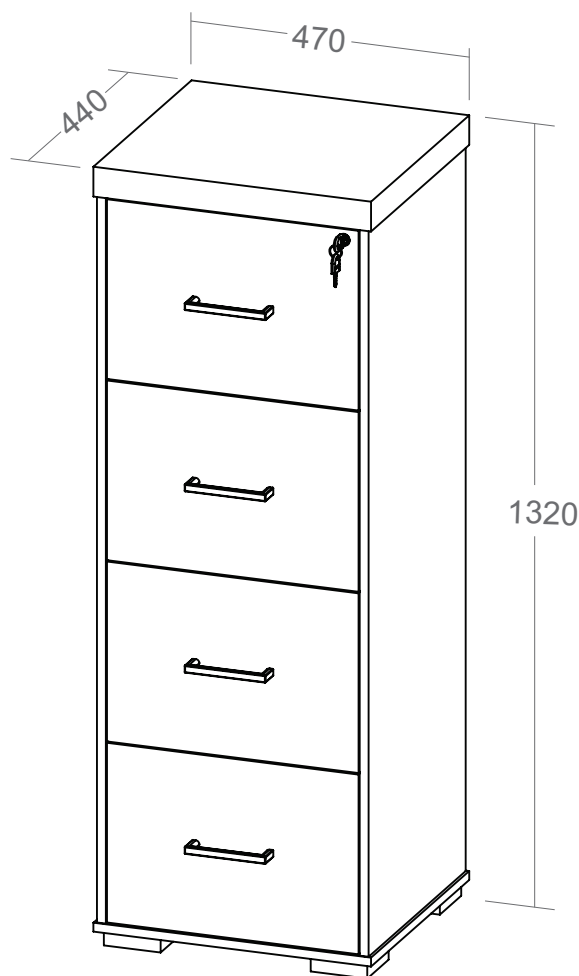

Arquivo Tamburato 4 Gavetas II

- Tampo em Tamburato 50mm com fita de borda PVC com 1mm de espessura;
- Estrutura em MDP 15mm com fita de borda PVC com 0,45mm de espessura;
- Frente das gavetas em MDP 18mm com fita de borda PCV com 1mm de espessura;
- Fundo das gavetas em MDF 6mm de espessura;
- Quatro gavetas com trilho telescópico;
- Chave para travamento das gavetas;
- Fixação com tambor, parafuso e minifix;
- Capacidade de Carga: 10kg distribuídos uniformemente e 10Kg por gaveta;
- Medidas do Produto: 470 x 440 x 1320mm (CxPxA);
- Medidas da Embalagem: 1295x520x170mm;
- Peso bruto 46,000Kg;
- Peso líquido 45,000Kg
- Cubagem: 0,115m³
- Opções de acabamentos/códigos: