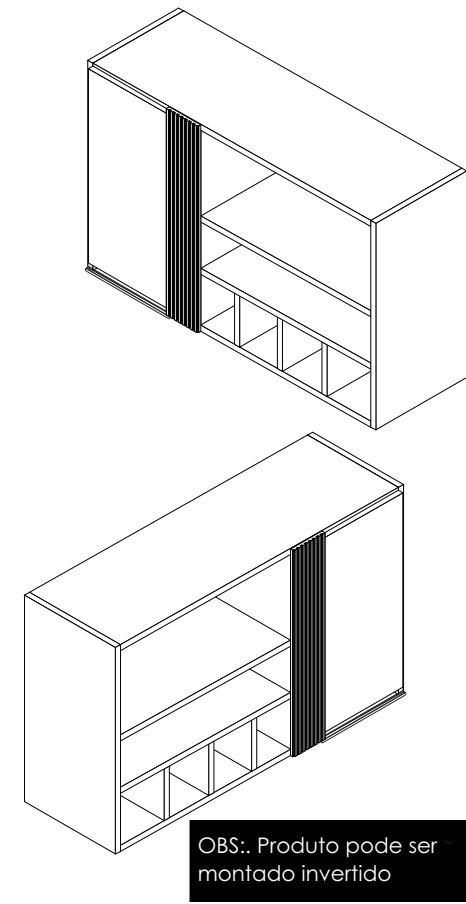

**07** Nivelamento do Armário

**08** Furação da Parede

**09** Fixação do Armário na Parede

**10** Armário Montado

OBS.: Produto pode ser montado invertido

**Sallêto**®  
móveis

**AÉREO 1,20**  
**PÉROLA / LARA**

## LISTA DE PEÇAS

CÓD.	Nº.	DESCRIÇÃO	COMP.	LARG.	ESP.	QT
14116	01	Base do Aéreo Pérola	1170	299	15	1
14115	02	Lateral Direita do Aéreo Pérola	685	299	15	1
14114	03	Lateral Esquerda do Aéreo Pérola	685	299	15	1
14113	04	Divisão do Aéreo Pérola	655	287	15	1
14112	05	Prateleira Maior do Aéreo Pérola	616	270	15	1
14111	06	Prateleira Menor do Aéreo Pérola	539	287	15	1
14110	07	Divisão do Nicho do Aéreo Pérola	270	150	15	3
14109	08	Prateleira do Nicho do Aéreo Pérola	539	287	15	1
14108	09	Tampo do Aéreo Pérola	1170	299	15	1
14045	10	Ripado do Aéreo Pérola	655	93	9	1
14105	11	Pasta Superior do Aéreo Pérola	533	623	15	1
14101	12	Costa do Aéreo Pérola	1195	680	3	1