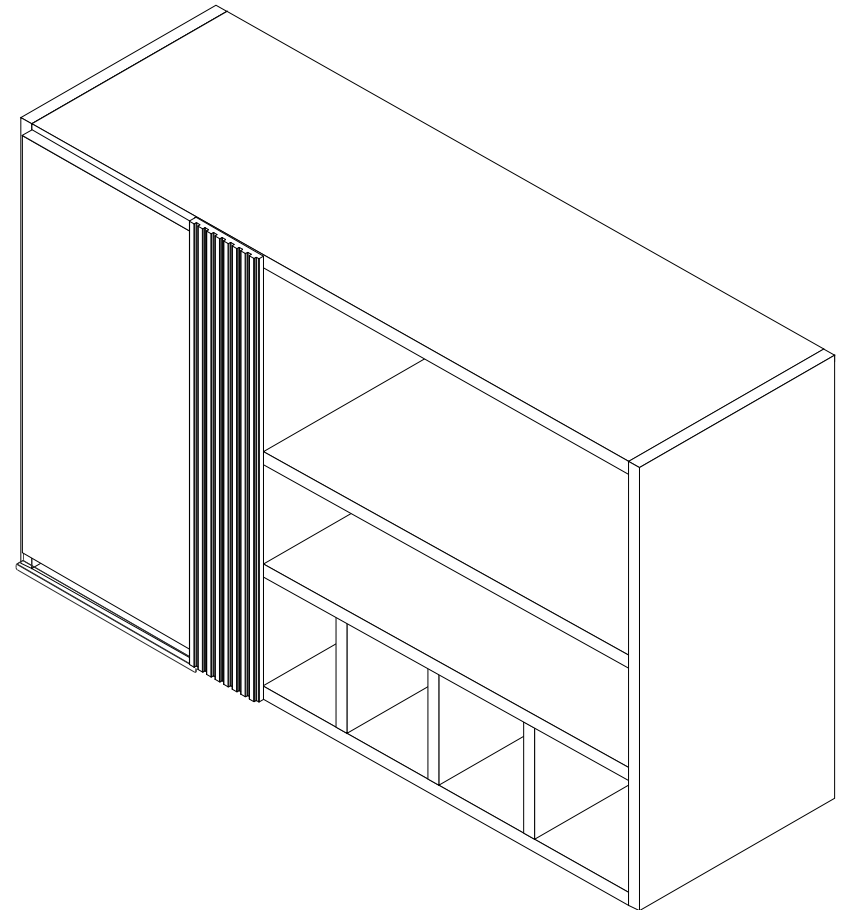

**07** Nivelamento do Armário

**08** Furação da Parede

**09** Fixação do Armário na Parede

**10** Armário Montado

OBS.: Produto pode ser montado invertido

**Sallêto**®  
móveis

**AÉREO 1,20**  
**PÉROLA / LARA**

## LISTA DE PEÇAS

CÓD.	Nº.	DESCRIÇÃO	COMP.	LARG.	ESP.	QT
14116	01	Base do Aéreo Pérola	1170	299	15	1
14115	02	Lateral Direita do Aéreo Pérola	685	299	15	1
14114	03	Lateral Esquerda do Aéreo Pérola	685	299	15	1
14113	04	Divisão do Aéreo Pérola	655	287	15	1
14112	05	Prateleira Maior do Aéreo Pérola	616	270	15	1
14111	06	Prateleira Menor do Aéreo Pérola	539	287	15	1
14110	07	Divisão do Nicho do Aéreo Pérola	270	150	15	3
14109	08	Prateleira do Nicho do Aéreo Pérola	539	287	15	1
14108	09	Tampo do Aéreo Pérola	1170	299	15	1
14045	10	Ripado do Aéreo Pérola	655	93	9	1
14105	11	Pasta Superior do Aéreo Pérola	533	623	15	1
14101	12	Costa do Aéreo Pérola	1195	680	3	1