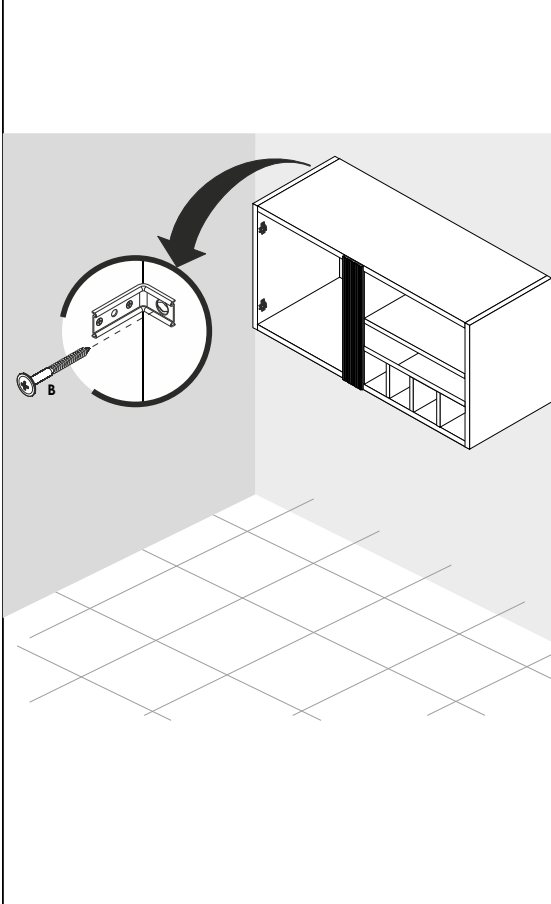

**07** Nivelamento do Armário

**08** Furação da Parede

**09** Fixação do Armário na Parede

**10** Armário Montado

OBS.: Produto pode ser montado invertido

**Sallêto**®  
móveis

**AÉREO 1,20**  
**PÉROLA / LARA**

## LISTA DE PEÇAS

CÓD.	Nº.	DESCRIÇÃO	COMP.	LARG.	ESP.	QT
14116	01	Base do Aéreo Pérola	1170	299	15	1
14115	02	Lateral Direita do Aéreo Pérola	685	299	15	1
14114	03	Lateral Esquerda do Aéreo Pérola	685	299	15	1
14113	04	Divisão do Aéreo Pérola	655	287	15	1
14112	05	Prateleira Maior do Aéreo Pérola	616	270	15	1
14111	06	Prateleira Menor do Aéreo Pérola	539	287	15	1
14110	07	Divisão do Nicho do Aéreo Pérola	270	150	15	3
14109	08	Prateleira do Nicho do Aéreo Pérola	539	287	15	1
14108	09	Tampo do Aéreo Pérola	1170	299	15	1
14045	10	Ripado do Aéreo Pérola	655	93	9	1
14105	11	Pasta Superior do Aéreo Pérola	533	623	15	1
14101	12	Costa do Aéreo Pérola	1195	680	3	1