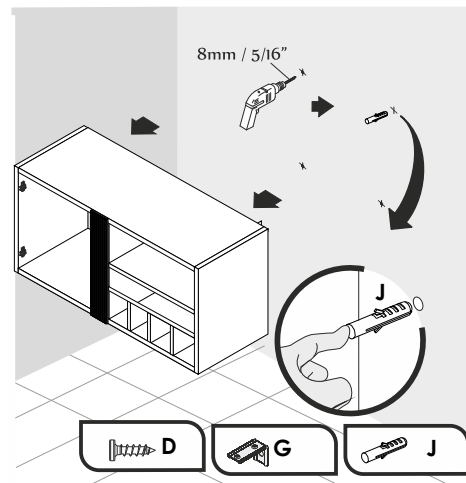

**07** Nivelamento do Armário

**08** Furação da Parede

**09** Fixação do Armário na Parede

**10** Armário Montado

OBS.: Produto pode ser montado invertido

**Sallêto**®  
móveis

**AÉREO 1,20**  
**PÉROLA / LARA**

## LISTA DE PEÇAS

CÓD.	Nº.	DESCRIÇÃO	COMP.	LARG.	ESP.	QT
14116	01	Base do Aéreo Pérola	1170	299	15	1
14115	02	Lateral Direita do Aéreo Pérola	685	299	15	1
14114	03	Lateral Esquerda do Aéreo Pérola	685	299	15	1
14113	04	Divisão do Aéreo Pérola	655	287	15	1
14112	05	Prateleira Maior do Aéreo Pérola	616	270	15	1
14111	06	Prateleira Menor do Aéreo Pérola	539	287	15	1
14110	07	Divisão do Nicho do Aéreo Pérola	270	150	15	3
14109	08	Prateleira do Nicho do Aéreo Pérola	539	287	15	1
14108	09	Tampo do Aéreo Pérola	1170	299	15	1
14045	10	Ripado do Aéreo Pérola	655	93	9	1
14105	11	Pasta Superior do Aéreo Pérola	533	623	15	1
14101	12	Costa do Aéreo Pérola	1195	680	3	1