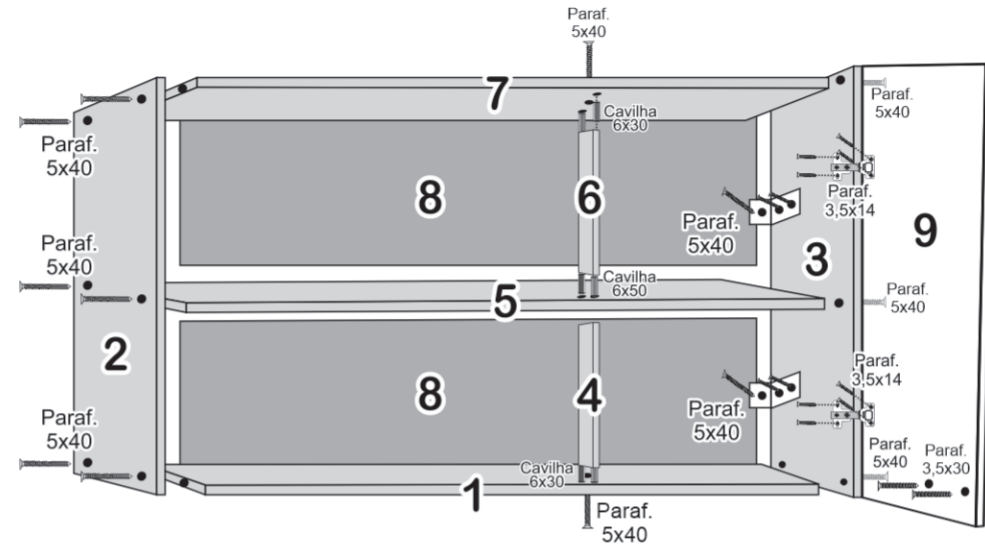

Balcão Valência

Cód.	Componentes do Balcão Valência	Quant. Peças
11037	01 - Base Balcão	01
11035	02 - Lateral Esquerda	01
11036	03 - Lateral Direita	01
11038	04 - Divisão	01
11040	05 - Prateleira	01
11041	06 - Tampo Balcão	01
11046	07 - Régua do Tampo	01
11047	08 - Costas	02
11044	09 - Porta Maior	02
11043	10 - Porta Menor	01
11042	11 - Frente Gaveta	02
11045	12 - Lateral Gaveta	04
11039	13 - Traseiro Gaveta	02
11048	14 - Fundo Gaveta	02

Aéreo Valência

Cód.	Componentes do Aéreo Valência	Quant. Peças
11011	01 - Base	01
11013	02 - Lateral Esquerda	01
11014	03 - Lateral Direita	01
11015	04 - Batente Inferior	01
11012	05 - Prateleira Central	01
11015	06 - Batente Superior	01
11010	07 - Tampo Superior	01
11017	08 - Costas	02
11016	09 - Portas	03