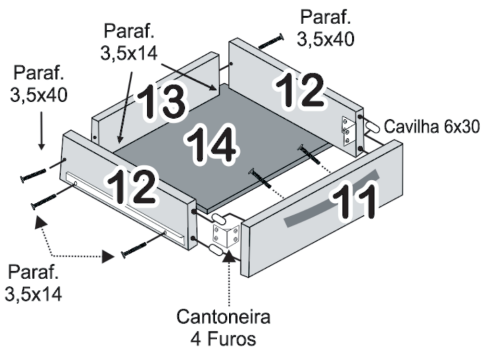

Cód.	Componentes da Torre Quente Valência	Quant. Peças
11022	01 - Base Inferior Torre	01
11020	02 - Lateral Esquerda	01
11021	03 - Lateral Direita	01
11023	04 - Prateleira Inferior	01
11024	05 - Lateral Esq. Superior	01
11025	06 - Lateral Direita Superior	01
11030	07 - Tampo Inferior	01
11023	08 - Prateleira Inferior Torre	01
11027	09 - Prateleira Meio Torre	01
11026	10 - Tampo Sup. Torre	01
11031	11 - Costas Inferior	02
11032	12 - Costas Superior	02
11029	13 - Porta Inferior	01
11029	14 - Porta Superior	01

Balcão Valência

Cód.	Componentes do Balcão Valência	Quant. Peças
11037	01 - Base Balcão	01
11035	02 - Lateral Esquerda	01
11036	03 - Lateral Direita	01
11038	04 - Divisão	01
11040	05 - Prateleira	01
11041	06 - Tampo Balcão	01
11046	07 - Régua do Tampo	01
11047	08 - Costas	02
11044	09 - Porta Maior	02
11043	10 - Porta Menor	01
11042	11 - Frente Gaveta	02
11045	12 - Lateral Gaveta	04
11039	13 - Traseiro Gaveta	02
11048	14 - Fundo Gaveta	02