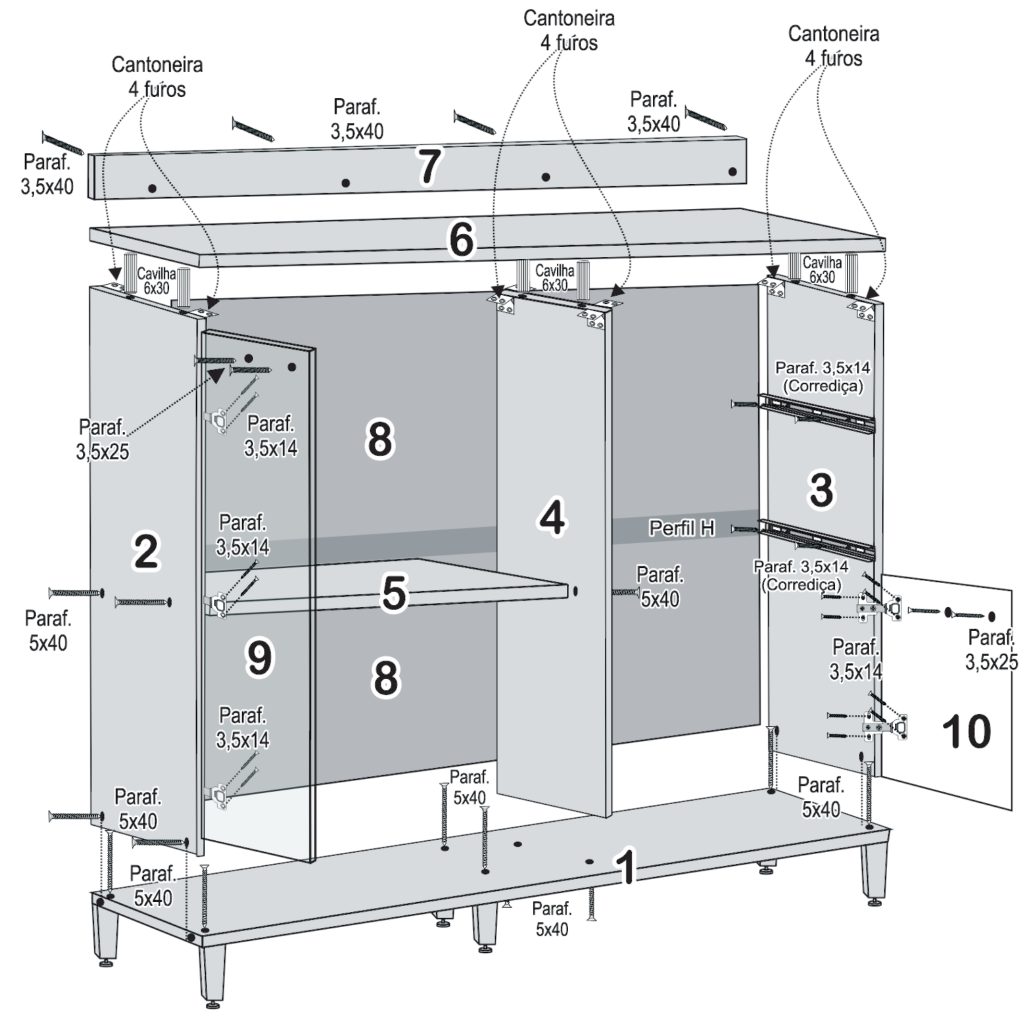

Cód.	Componentes da Torre Quente Valência	Quant. Peças
11022	01 - Base Inferior Torre	01
11020	02 - Lateral Esquerda	01
11021	03 - Lateral Direita	01
11023	04 - Prateleira Inferior	01
11024	05 - Lateral Esq. Superior	01
11025	06 - Lateral Direita Superior	01
11030	07 - Tampo Inferior	01
11023	08 - Prateleira Inferior Torre	01
11027	09 - Prateleira Meio Torre	01
11026	10 - Tampo Sup. Torre	01
11031	11 - Costas Inferior	02
11032	12 - Costas Superior	02
11029	13 - Porta Inferior	01
11029	14 - Porta Superior	01

Balcão Valência

Cód.	Componentes do Balcão Valência	Quant. Peças
11037	01 - Base Balcão	01
11035	02 - Lateral Esquerda	01
11036	03 - Lateral Direita	01
11038	04 - Divisão	01
11040	05 - Prateleira	01
11041	06 - Tampo Balcão	01
11046	07 - Régua do Tampo	01
11047	08 - Costas	02
11044	09 - Porta Maior	02
11043	10 - Porta Menor	01
11042	11 - Frente Gaveta	02
11045	12 - Lateral Gaveta	04
11039	13 - Traseiro Gaveta	02
11048	14 - Fundo Gaveta	02