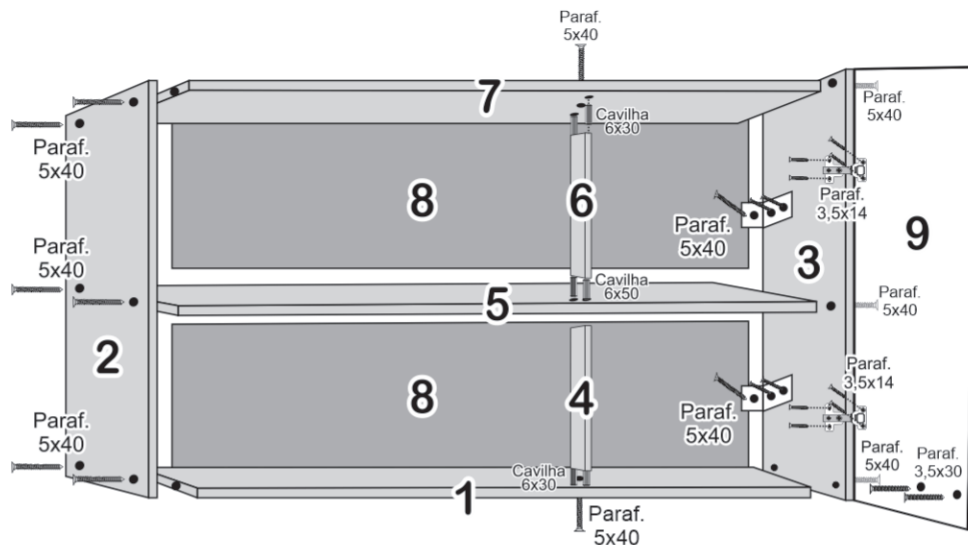

Balcão Valência

Cód.	Componentes do Balcão Valência	Quant. Peças
11037	01 - Base Balcão	01
11035	02 - Lateral Esquerda	01
11036	03 - Lateral Direita	01
11038	04 - Divisão	01
11040	05 - Prateleira	01
11041	06 - Tampo Balcão	01
11046	07 - Régua do Tampo	01
11047	08 - Costas	02
11044	09 - Porta Maior	02
11043	10 - Porta Menor	01
11042	11 - Frente Gaveta	02
11045	12 - Lateral Gaveta	04
11039	13 - Traseiro Gaveta	02
11048	14 - Fundo Gaveta	02

Aéreo Valência

Cód.	Componentes do Aéreo Valência	Quant. Peças
11011	01 - Base	01
11013	02 - Lateral Esquerda	01
11014	03 - Lateral Direita	01
11015	04 - Batente Inferior	01
11012	05 - Prateleira Central	01
11015	06 - Batente Superior	01
11010	07 - Tampo Superior	01
11017	08 - Costas	02
11016	09 - Portas	03