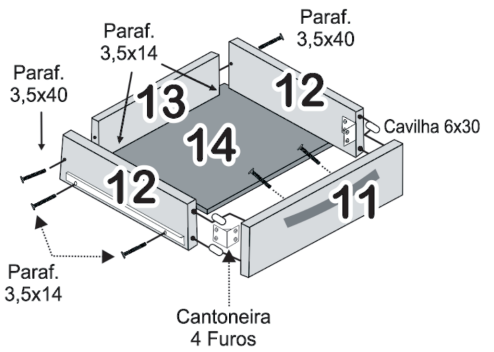

Cód.	Componentes da Torre Quente Valência	Quant. Peças
11022	01 - Base Inferior Torre	01
11020	02 - Lateral Esquerda	01
11021	03 - Lateral Direita	01
11023	04 - Prateleira Inferior	01
11024	05 - Lateral Esq. Superior	01
11025	06 - Lateral Direita Superior	01
11030	07 - Tampo Inferior	01
11023	08 - Prateleira Inferior Torre	01
11027	09 - Prateleira Meio Torre	01
11026	10 - Tampo Sup. Torre	01
11031	11 - Costas Inferior	02
11032	12 - Costas Superior	02
11029	13 - Porta Inferior	01
11029	14 - Porta Superior	01

Balcão Valência

Cód.	Componentes do Balcão Valência	Quant. Peças
11037	01 - Base Balcão	01
11035	02 - Lateral Esquerda	01
11036	03 - Lateral Direita	01
11038	04 - Divisão	01
11040	05 - Prateleira	01
11041	06 - Tampo Balcão	01
11046	07 - Régua do Tampo	01
11047	08 - Costas	02
11044	09 - Porta Maior	02
11043	10 - Porta Menor	01
11042	11 - Frente Gaveta	02
11045	12 - Lateral Gaveta	04
11039	13 - Traseiro Gaveta	02
11048	14 - Fundo Gaveta	02