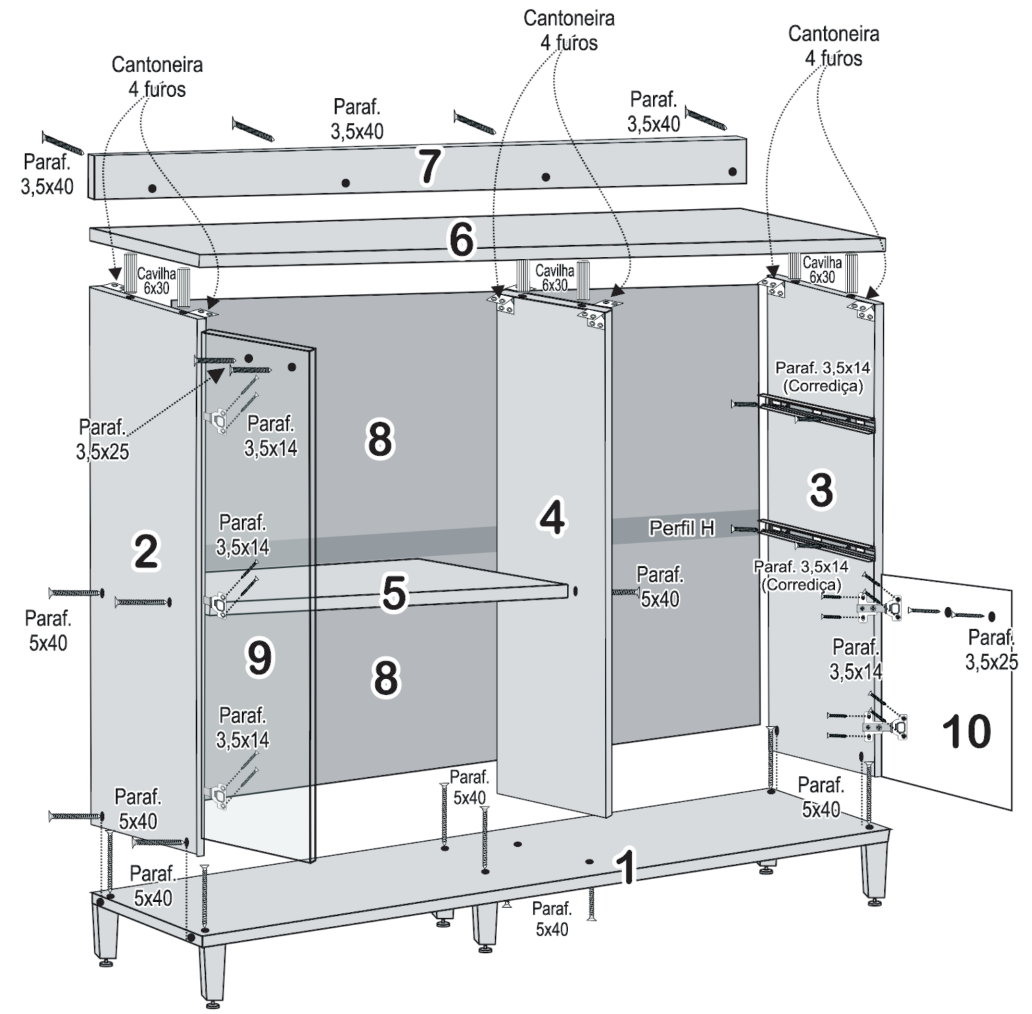

Cód.	Componentes da Torre Quente Valência	Quant. Peças
11022	01 - Base Inferior Torre	01
11020	02 - Lateral Esquerda	01
11021	03 - Lateral Direita	01
11023	04 - Prateleira Inferior	01
11024	05 - Lateral Esq. Superior	01
11025	06 - Lateral Direita Superior	01
11030	07 - Tampo Inferior	01
11023	08 - Prateleira Inferior Torre	01
11027	09 - Prateleira Meio Torre	01
11026	10 - Tampo Sup. Torre	01
11031	11 - Costas Inferior	02
11032	12 - Costas Superior	02
11029	13 - Porta Inferior	01
11029	14 - Porta Superior	01

Balcão Valência

Cód.	Componentes do Balcão Valência	Quant. Peças
11037	01 - Base Balcão	01
11035	02 - Lateral Esquerda	01
11036	03 - Lateral Direita	01
11038	04 - Divisão	01
11040	05 - Prateleira	01
11041	06 - Tampo Balcão	01
11046	07 - Régua do Tampo	01
11047	08 - Costas	02
11044	09 - Porta Maior	02
11043	10 - Porta Menor	01
11042	11 - Frente Gaveta	02
11045	12 - Lateral Gaveta	04
11039	13 - Traseiro Gaveta	02
11048	14 - Fundo Gaveta	02