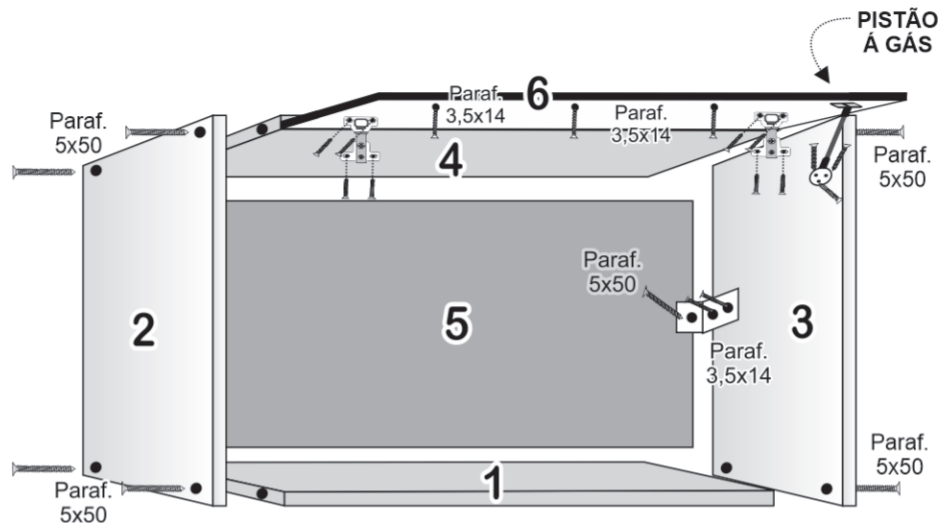

Jesus Salva

SALLÊTO IND. E COM. DE MÓVEIS LTDA.

Tel./Fax: (32) 3541-6777

Av. Jesus Candian, 800 - Cx Postal 116
Mangueira Rural - CEP 36503-258 - Ubá - MG

Site: www.salletomoveis.com.br - E-mail: salletomoveis@salletomoveis.com.br

**Componentes do
Aéreo Geladeira
Valência**

Cód.	Quant. Peças	
5406	01 - Base Aéreo Geladeira	01
5384	02 - Lateral Esq. Geladeira	01
5383	03 - Lateral Dir. Geladeira	01
5406	04 - Tampo Geladeira	01
5408	05 - Costa Aéreo Geladeira	01

**Aéreo Geladeira
Valência**