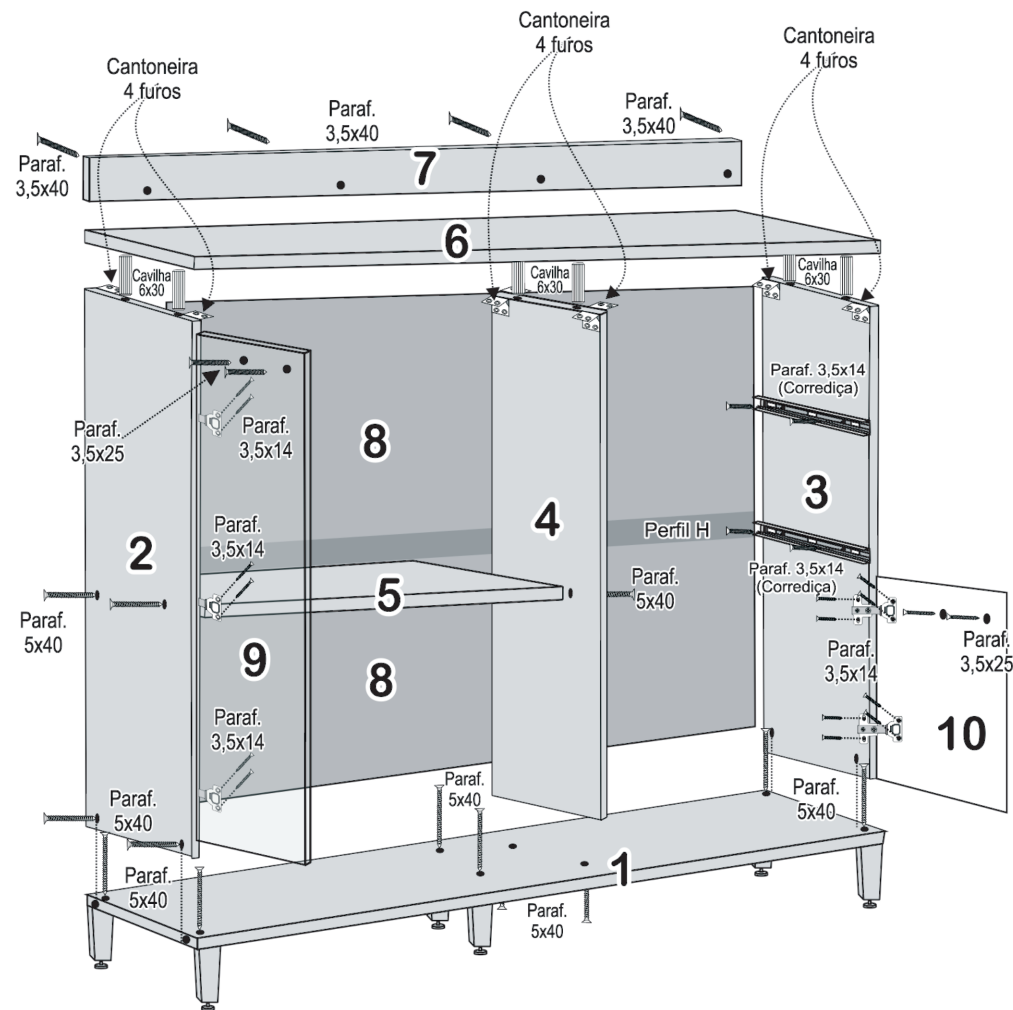

Cód.	Componentes da Torre Quente Valência	Quant. Peças
11022	01 - Base Inferior Torre	01
11020	02 - Lateral Esquerda	01
11021	03 - Lateral Direita	01
11023	04 - Prateleira Inferior	01
11024	05 - Lateral Esq. Superior	01
11025	06 - Lateral Direita Superior	01
11030	07 - Tampo Inferior	01
11023	08 - Prateleira Inferior Torre	01
11027	09 - Prateleira Meio Torre	01
11026	10 - Tampo Sup. Torre	01
11031	11 - Costas Inferior	02
11032	12 - Costas Superior	02
11029	13 - Porta Inferior	01
11029	14 - Porta Superior	01

Balcão Valência

Jesus Salva

Cód.	Componentes do Balcão Valência	Quant. Peças
11037	01 - Base Balcão	01
11035	02 - Lateral Esquerda	01
11036	03 - Lateral Direita	01
11038	04 - Divisão	01
11040	05 - Prateleira	01
11041	06 - Tampo Balcão	01
11046	07 - Régua do Tampo	01
11047	08 - Costas	02
11044	09 - Porta Maior	02
11043	10 - Porta Menor	01
11042	11 - Frente Gaveta	02
11045	12 - Lateral Gaveta	04
11039	13 - Traseiro Gaveta	02
11048	14 - Fundo Gaveta	02