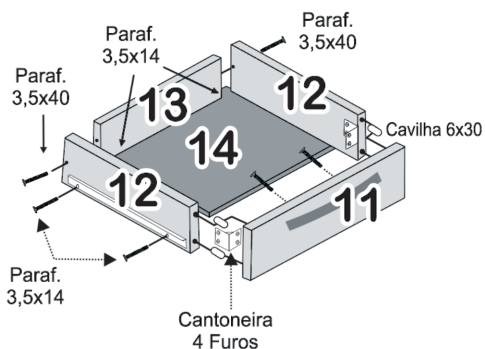

Cód.	Componentes da Torre Quente Valência	Quant. Peças
11022	01 - Base Inferior Torre	01
11020	02 - Lateral Esquerda	01
11021	03 - Lateral Direita	01
11023	04 - Prateleira Inferior	01
11024	05 - Lateral Esq. Superior	01
11025	06 - Lateral Direita Superior	01
11030	07 - Tampo Inferior	01
11023	08 - Prateleira Inferior Torre	01
11027	09 - Prateleira Meio Torre	01
11026	10 - Tampo Sup. Torre	01
11031	11 - Costas Inferior	02
11032	12 - Costas Superior	02
11029	13 - Porta Inferior	01
11029	14 - Porta Superior	01

Balcão Valência

Jesus Salva

Cód.	Componentes do Balcão Valência	Quant. Peças
11037	01 - Base Balcão	01
11035	02 - Lateral Esquerda	01
11036	03 - Lateral Direita	01
11038	04 - Divisão	01
11040	05 - Prateleira	01
11041	06 - Tampo Balcão	01
11046	07 - Régua do Tampo	01
11047	08 - Costas	02
11044	09 - Porta Maior	02
11043	10 - Porta Menor	01
11042	11 - Frente Gaveta	02
11045	12 - Lateral Gaveta	04
11039	13 - Traseiro Gaveta	02
11048	14 - Fundo Gaveta	02