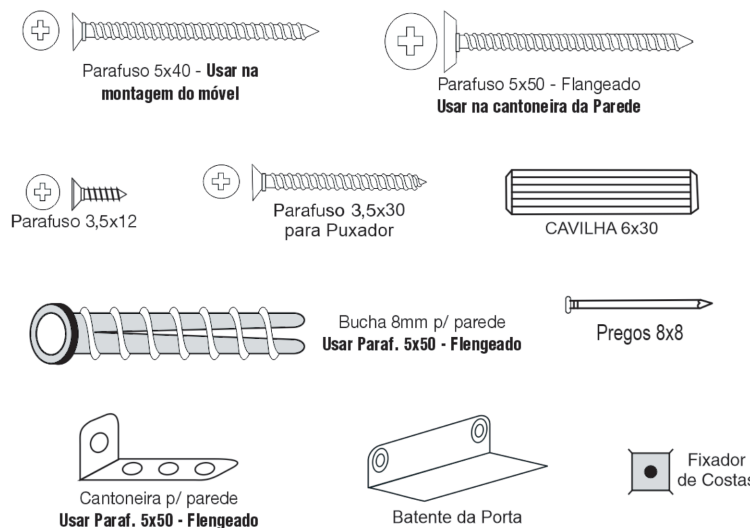

Cód.	Componentes do Aéreo 3 Portas Vidro Reflecta Valencia	Quant. Peças
11952	01 - Tampo/Base Porta Reflecta	02
11962	02 - Lateral Esq. Aéreo Reflecta	01
11954	03 - Divisão Central	01
11953	04 - Lateral Dir. Aéreo	01
11955	05 - Prateleira Maior Aéreo	01
11956	06 - Prateleira Menor Aéreo	01
11959	07 - Costa Vertical	01
11957	08 - Costa Horizontal Menor	01
11958	09 - Costa Horizontal Maior	01
11961	10 - Porta Maior Reflecta	01
11960	11 - Porta Menor	02