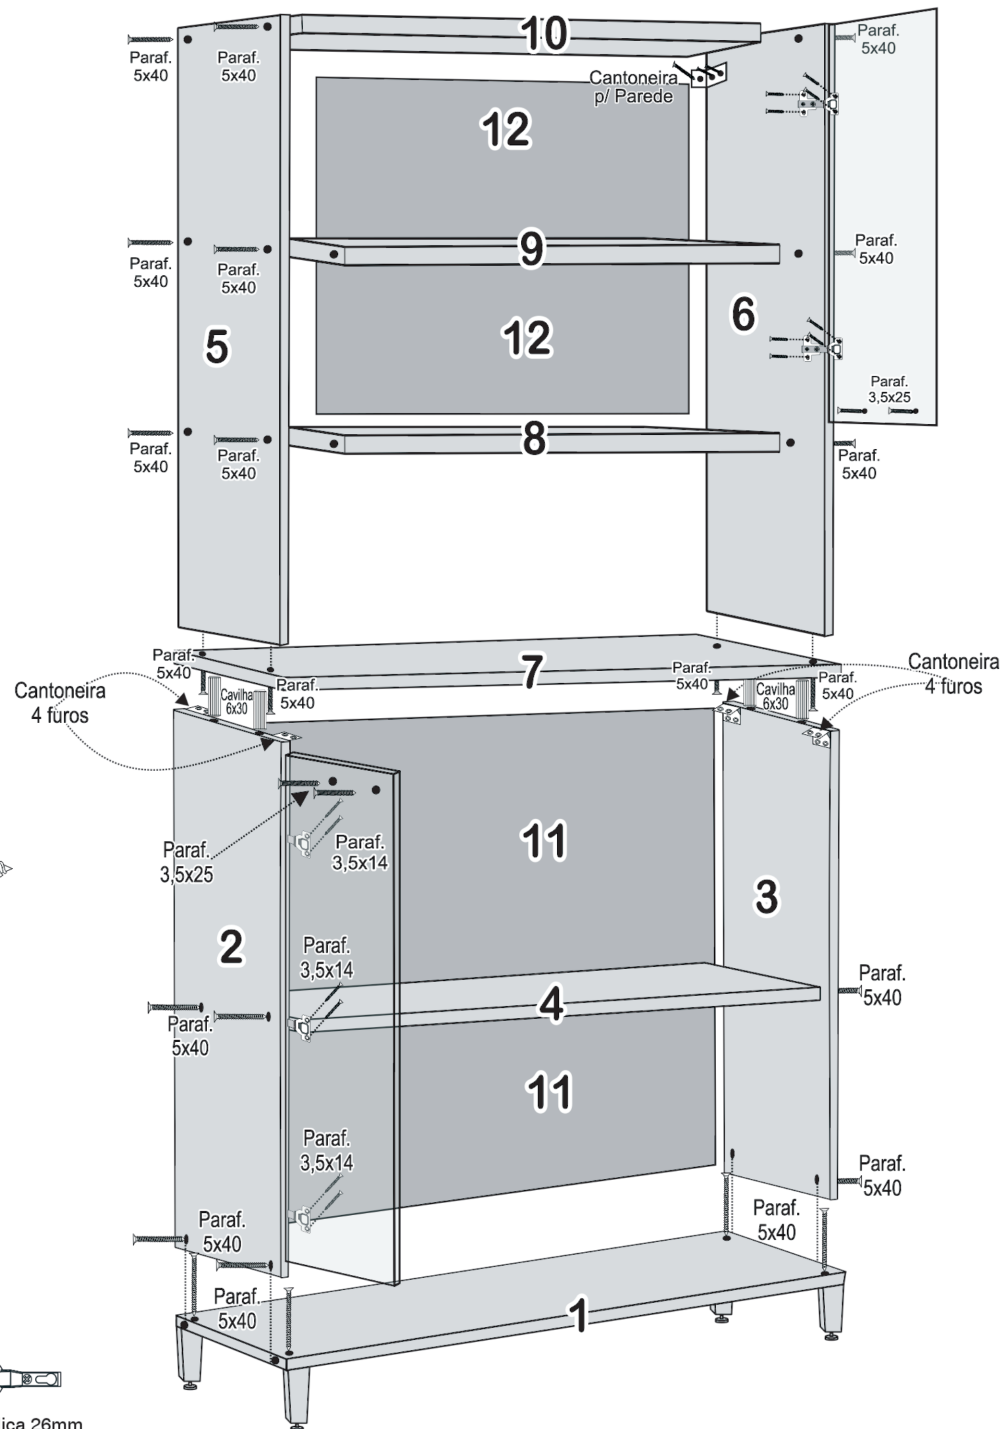

Jesus Salva

SALLÊTO IND. E COM. DE MÓVEIS LTDA.

Tel./Fax: (32) 3541-6777

Av. Jesus Candian, 800 - Cx Postal 116
Mangueira Rural - CEP 36503-258 - Ubá - MG

Site: www.salletomoveis.com.br - E-mail: salletomoveis@salletomoveis.com.br

Cód.	Componentes da Torre Quente Valência	Quant. Peças
11022	01 - Base Inferior Torre	01
11020	02 - Lateral Esquerda	01
11021	03 - Lateral Direita	01
11023	04 - Prateleira Inferior	01
11024	05 - Lateral Esq. Superior	01
11025	06 - Lateral Direita Superior	01
11030	07 - Tampo Inferior	01
11023	08 - Prateleira Inferior Torre	01
11027	09 - Prateleira Meio Torre	01
11026	10 - Tampo Sup. Torre	01
11031	11 - Costas Inferior	02
11032	12 - Costas Superior	02
11029	13 - Porta Inferior	01
11029	14 - Porta Superior	01

Torre Quente Valência