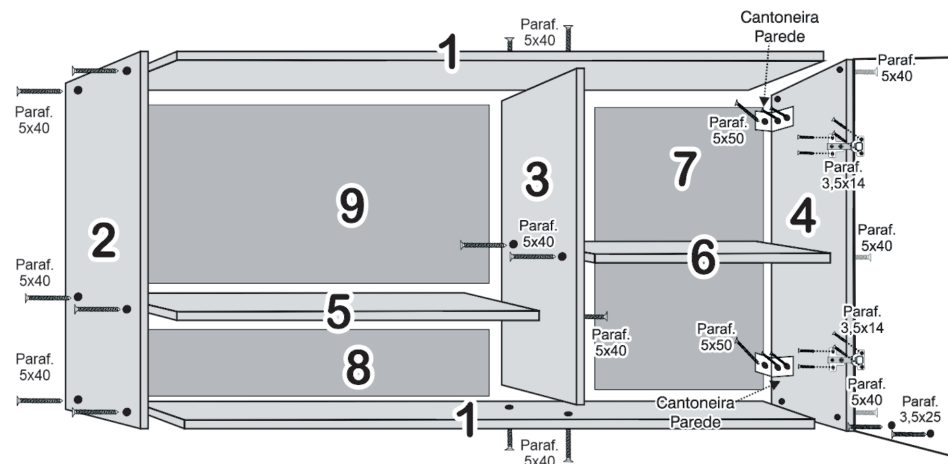

Balcão Valência

Jesus Salva

Cód.	Componentes do Balcão Valência	Quant. Peças
11037	01 - Base Balcão	01
11035	02 - Lateral Esquerda	01
11036	03 - Lateral Direita	01
11038	04 - Divisão	01
11040	05 - Prateleira	01
11041	06 - Tampo Balcão	01
11046	07 - Régua do Tampo	01
11047	08 - Costas	02
11044	09 - Porta Maior	02
11043	10 - Porta Menor	01
11042	11 - Frente Gaveta	02
11045	12 - Lateral Gaveta	04
11039	13 - Traseiro Gaveta	02
11048	14 - Fundo Gaveta	02

Aéreo 3 Portas Vidro Reflecta Valencia

Cód.	Componentes do Aéreo 3 Portas Vidro Reflecta Valencia	Quant. Peças
11952	01 - Tampo/Base Porta Reflecta	02
11962	02 - Lateral Esq. Aéreo Reflecta	01
11954	03 - Divisão Central	01
11953	04 - Lateral Dir. Aéreo	01
11955	05 - Prateleira Maior Aéreo	01
11956	06 - Prateleira Menor Aéreo	01
11959	07 - Costa Vertical	01
11957	08 - Costa Horizontal Menor	01
11958	09 - Costa Horizontal Maior	01
11961	10 - Porta Maior Reflecta	01
11960	11 - Porta Menor	02