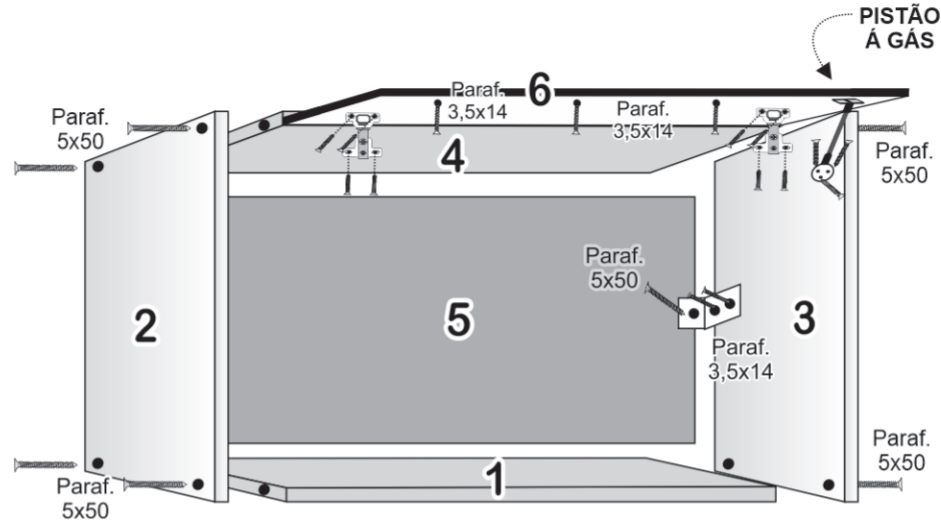

Jesus Salva

SALLÊTO IND. E COM. DE MÓVEIS LTDA.

Tel./Fax: (32) 3541-6777

Av. Jesus Candian, 800 - Cx Postal 116
Mangueira Rural - CEP 36503-258 - Ubá - MG

Site: www.salletomoveis.com.br - E-mail: salletomoveis@salletomoveis.com.br

**Componentes do
Aéreo Geladeira
Valência**

Cód.	Quant. Peças	
5406	01 - Base Aéreo Geladeira	01
5384	02 - Lateral Esq. Geladeira	01
5383	03 - Lateral Dir. Geladeira	01
5406	04 - Tampo Geladeira	01
5408	05 - Costa Aéreo Geladeira	01

**Aéreo Geladeira
Valência**