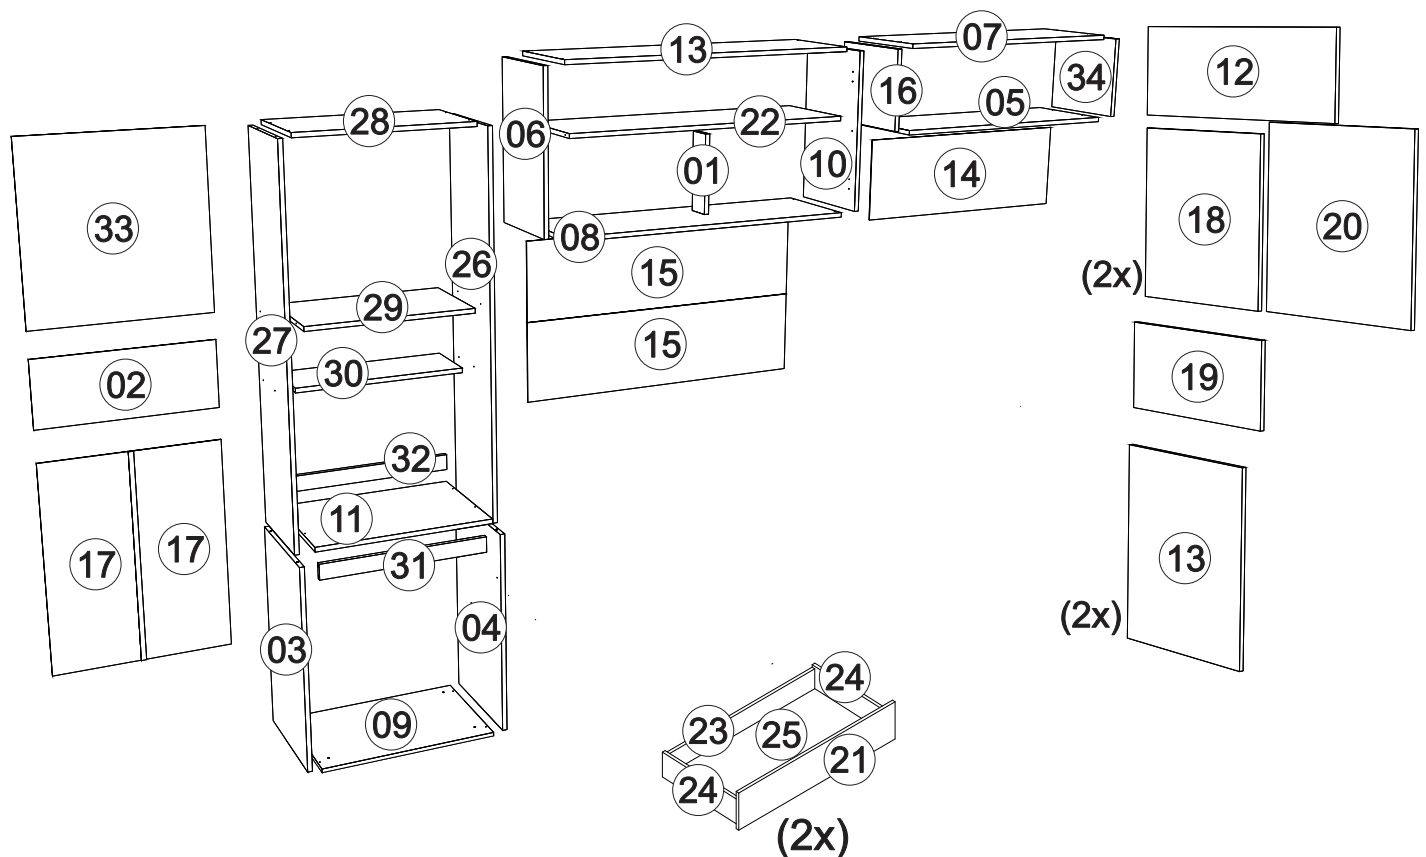

Rodovia SC-492 - Km 10 - B. Industrial
89905-000 - Bandeirante - SC
Fone: (49) 3622-4549
e-mail: mxmoveis@mxmoveis.com.br

Ref. CC034

Cozinha Lana

Nº	CÓDIGO ASSISTÊNCIA	NOME DA PEÇA/DESCRIPCIÓN PIEZAS	MEDIDAS (mm)	QTD.	MARROCOS
					BRANCO
01	CC034.06.01	Ripa Batente/Listones	260x80x12	01	207293
02	CC034.13.04	Forro torre/Revés	554x214x2,5	01	207295
03	CC034.18.03	Lateral externa esquerda/Lateral izquierda	675x360x12	01	207264
04	CC034.17.03	Lateral externa direita/Lateral derecha	675x360x12	01	207263
05	CC034.01.00	Base inferior aéreo/Base inferior	776x270x12	01	207265
06	CC034.18.01	Lateral externa esquerda aéreo/Lateral izquierda	556x270x12	01	207291
07	CC034.05.00	Base superior aéreo/Base	776x270x12	01	207267
08	CC034.01.01	Base inferior aéreo/Base inferior	976x270x12	01	207261
09	CC034.01.03	Base inferior torre/Base inferior	540x360x12	01	207274
10	CC034.17.01	Lateral externa direita aéreo/Lateral derecha	556x270x12	01	207290
11	CC034.33.01	Tampo torre/Tapa	564x380x15	01	207289
12	CC034.25.00	Porta aéreo/Puerta	784x299x15	01	208231
13	CC034.05.01	Base superior aéreo/Base superior	976x270x12	01	207306
14	CC034.13.00	Forro aéreo/Revés	788x303x2,5	01	207294
15	CC034.13.01	Forro aéreo/Revés	990x274x2,5	02	207287
16	CC034.18.00	Lateral externa esquerda aéreo/Lateral izquierda	315x270x12	01	207286
17	CC034.13.03	Forro torre/Revés	677x277x2,5	02	207270
18	CC034.25.01	Porta aéreo/Puerta	540x490x15	02	208232
19	CC034.25.03	Porta torre/Puerta	548x308x15	01	208234
20	CC034.25.04	Porta torre/Puerta	558x548x15	01	208235
21	CC034.14.00	Frente de gaveta/Frente del cajón	548x166x15	02	208236
22	CC034.02.00	Base interna aéreo/Base	976x270x12	01	207266
23	CC034.29.00	Ripa traseira gaveta/Listón del cajón trasero	492x80x12	02	207268
24	CC034.15.00	Lateral de gaveta/Lado del cajón	350x100x12	04	207269
25	CC034.34.00	Forro de gaveta/Revestimiento del cajón	504x355x2,5	02	207273
26	CC034.17.04	Lateral externa direita torre/Lateral derecha	1090x270x12	01	207275
27	CC034.18.04	Lateral externa esquerda torre/Lateral izquierda	1090x270x12	01	207276
28	CC034.05.02	Base superior aéreo torre/Base superior	540x270x12	01	207277
29	CC034.01.04	Base inferior aéreo torre/Base inferior	540x270x12	01	207278
30	CC034.02.02	Base interna/Base interna	540x200x12	01	207279
31	CC034.28.01	Ripa de sustentação frente torre/Listón de apoyo	540x50x12	01	207280
32	CC034.28.03	Ripa de sustentação atrás torre/Listón de apoyo	540x50x12	01	207281
33	CC034.13.05	Forro torre/Revés	554x564x2,5	01	207282
34	CC034.17.00	Lateral externa direita aéreo/Lateral derecha	315x270x12	01	207285