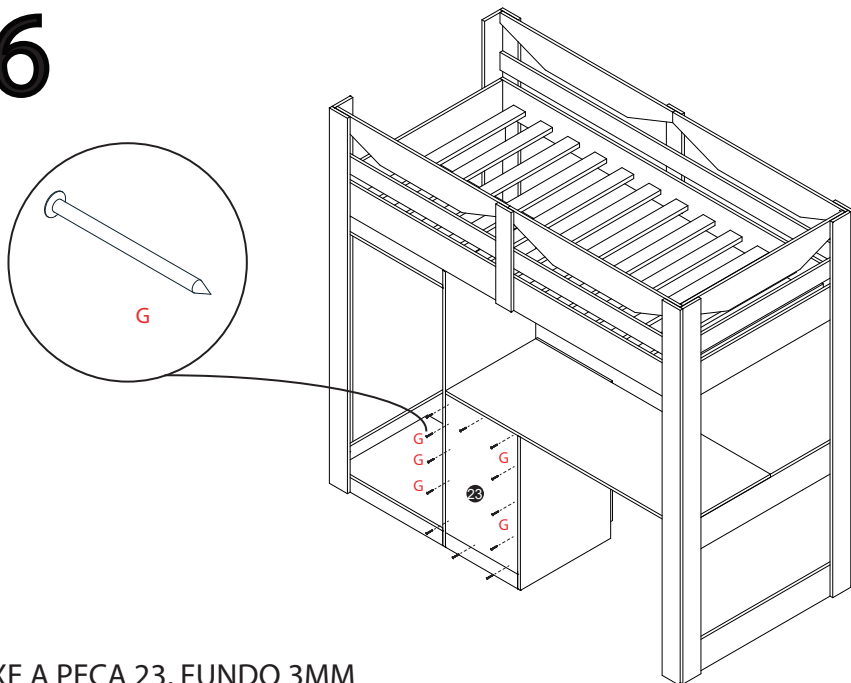

FIXE A PEÇA 15 COM 73,5CM DO CHÃO

14

15

16

FIXE A PEÇA 23, FUNDO 3MM

17

FIXE O SUPORTE DO CABIDEIRO E ENCAIXE O TUDO DO CABIDEIRO

18

Nº PEÇA	QTD	DIMENSÕES (mm)			COD. REFERÊNCIA DO ITEM
		COMP.	LARG.	ESP.	
30	02	960	575	15	31253161630
31	02	792,9	490	15	31253161631
32	04	380	260	15	31253161632
33	08	250	235	15	31253161633
34	08	400	250	15	31253161634
35	04	400	250	15	31253161635