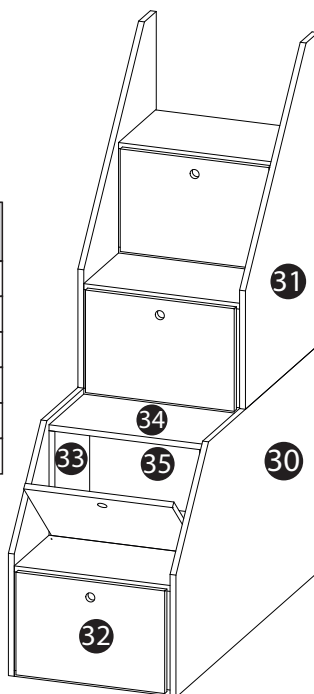

TAMANHO ESCALA
REAL PARAFUSOS

Parafuso 3,5x25

Parafuso 3,5x14

LISTA DE PEÇAS

Nº PEÇA	QTD	DIMENSÕES (mm)			COD. REFERÊNCIA DO ITEM
		COMP.	LARG.	ESP.	
1	02	1800	100	15	31253161601
2	02	1800	100	15	31253161602
3	04	1800	100	15	31253161603
4	01	930	150	15	31253161604
5	02	930	150	15	31253161605
6	04	900	50	15	31253161606
7	03	583	70	15	31253161607
8	02	583	500	15	31253161608
9	01	1320	500	15	31253161609
10	02	400	70	15	31253161610
11	01	500	400	15	31253161611
12	01	1300	500	15	31253161612
13	01	670	415	15	31253161613
14	01	735	500	15	31253161614
15	01	930	150	15	31253161615
16	04	956,5	150	15	31253161616
17	01	900	150	15	31253161617
18	01	900	85	15	31253161618
19	02	1913	85	15	31253161619
20	02	476	85	15	31253161620
21	02	900	165	15	31253161621
22	02	1913	165	15	31253161622
23	01	670	420	3	31253161623

FIXE A PEÇA 15 COM 73,5CM DO CHÃO

14

15

16

FIXE A PEÇA 23, FUNDO 3MM

17

FIXE O SUPORTE DO CABIDEIRO E ENCAIXE O TUDO DO CABIDEIRO

18

Nº PEÇA	QTD	DIMENSÕES (mm)			COD. REFERÊNCIA DO ITEM
		COMP.	LARG.	ESP.	
30	02	960	575	15	31253161630
31	02	792,9	490	15	31253161631
32	04	380	260	15	31253161632
33	08	250	235	15	31253161633
34	08	400	250	15	31253161634
35	04	400	250	15	31253161635