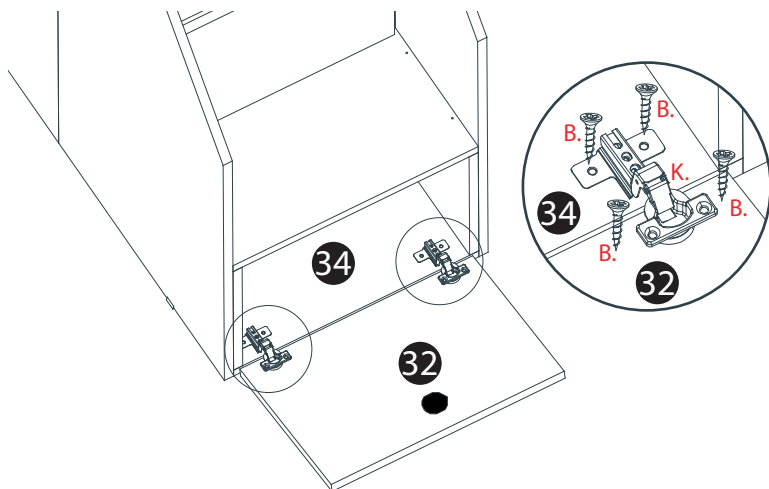

Nº PEÇA	QTD	DIMENSÕES (mm)			COD. REFERÊNCIA DO ITEM
		COMP.	LARG.	ESP.	
30	02	960	575	15	31253161630
31	02	792,9	490	15	31253161631
32	04	380	260	15	31253161632
33	08	250	235	15	31253161633
34	08	400	250	15	31253161634
35	04	400	250	15	31253161635

18

FAZER AS 4 CAIXAS IGUAIS

19

20

ENCAIXE OS PUXADORES NAS PORTINHAS
EM SEGUIDA FIXE AS DOBRADIÇAS

21

yes casa