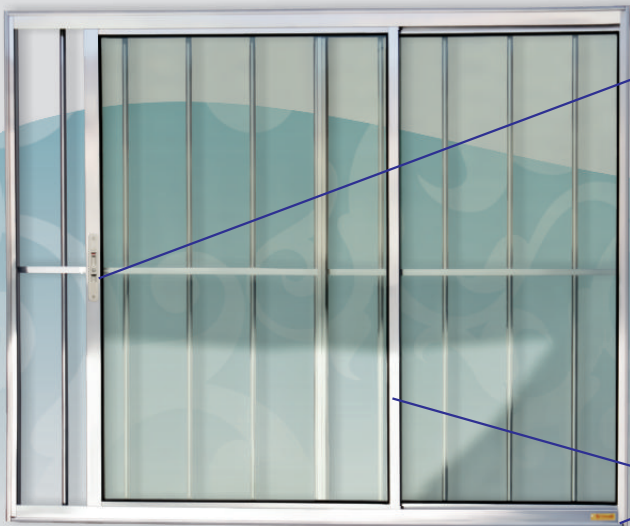

Confort

Janela 2 Folhas com grade