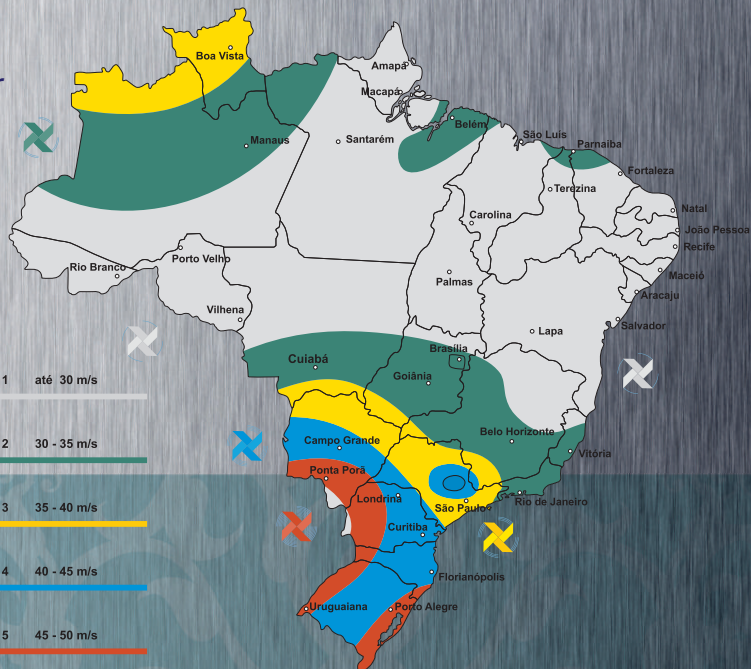

Região de Utilização NBR 10821

**ASSOCIAÇÃO
BRASILEIRA
DE NORMAS
TÉCNICAS**

A NBR 10821 é a norma mãe que rege o setor de esquadrias. Nela estão determinadas todas as características que uma

esquadria deve suportar quanto a resistência, desempenho, estanqueidade e durabilidade, além de especificar a região de utilização conforme mapa.

A NBR 7199 determina a utilização de vidros comuns e de segurança.