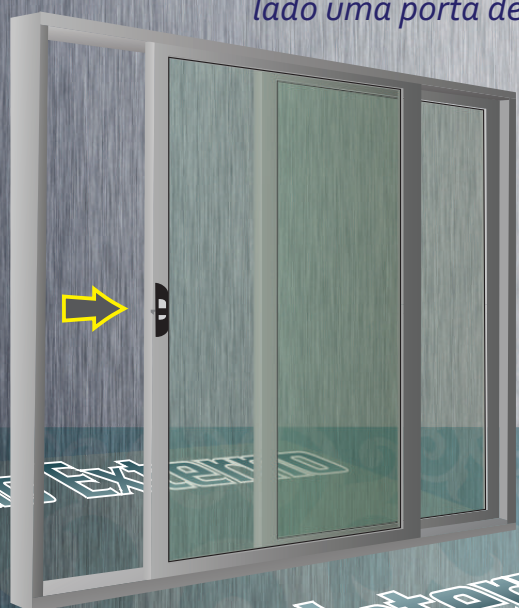

Abertura produtos com 2 ou 3 Folhas

O Sentido de abertura das Janelas, Venezianas, Portas de Correr e Portas Balcão **Brimak, de 2 e 3 Folhas**, é por padrão sempre da **Esquerda para a Direita**, ao manusear o produto pelo **Lado Interno** da Residência.

Abaixo ilustramos a abertura de uma Janela de 2 Folhas e ao lado uma porta de Correr de 2 Folhas.