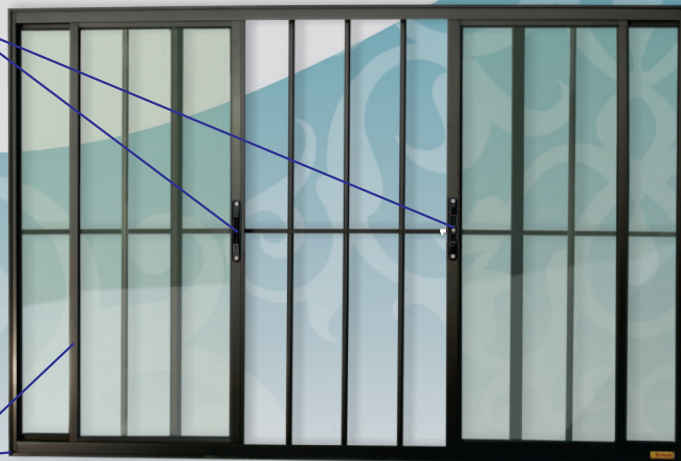

Janela 4 Folhas com grade

Exclusivo Fecho embutido na cor do produto

Medidas deste Produto (Cm)			Códigos Acabamento ALUMÍNIO BRILHANTE			Códigos Pintura Eletrostática BRANCO BRILHANTE			Códigos Pintura Eletrostática PRETO ACETINADO		
Alt	Larg	Req	Vidro Liso 3mm	Vidro Canelado	Vidro Mini Boreal	Vidro Liso 3mm	Vidro Canelado	Vidro Mini Boreal	Vidro Liso 3mm	Vidro Canelado	Vidro Mini Boreal
100	100	8,1	058	058-VC	058-MB	458	458-VC	458-MB	P458	P458-VC	P458-MB
100	120	8,1	059	059-VC	059-MB	459	459-VC	459-MB	P459	P459-VC	P459-MB
100	150	8,1	060	060-VC	060-MB	460	460-VC	460-MB	P460	P460-VC	P460-MB
100	200	8,1	061	061-VC	061-MB	461	461-VC	461-MB	P461	P461-VC	P461-MB
120	150	8,1	070	070-VC	070-MB	470	470-VC	470-MB	P470	P470-VC	P470-MB
120	200	8,1	071	071-VC	071-MB	471	471-VC	471-MB	P471	P471-VC	P471-MB

Vedação nos cantos, perfis tubulares com escovas vedadoras NBR 10821