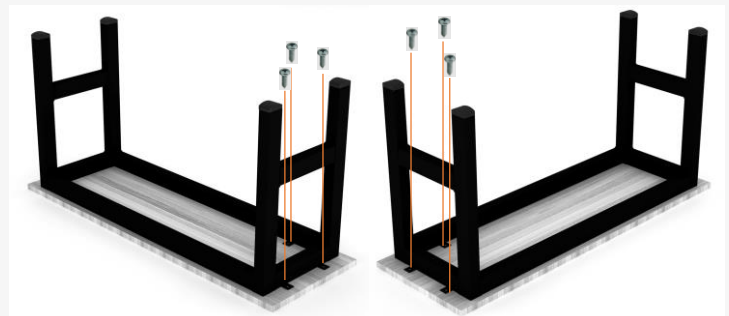

**COMPONENTES:**

CHAVE PHILIPS NECESSÁRIA (NÃO INCLUSA)

- 1 TAMPO (1x)
- 2 SAIA (1x)
- 3 PÉS LATERAIS (2x)
- 4 BARRAS METÁLICAS PARA A ESTRUTURA DA MESA
- 5 PROTEÇÕES DOS PARAFUSOS
- 6 PARAFUSOS 7,0X60 (4x)
- 7 PARAFUSOS 4,8X13 (10x)
- 8 PARAFUSO 4,0X25 (1x)
- 9 TRAPÉZIO (1x)
- 10 ESTRUTURA DO BANCO
- 11 TAMPO DO BANCO

**MONTAGEM:**

**1. ENCAIXE AS BARRAS (ITEM 4) NOS PÉS LATERAIS (ITEM 3) E FIXE NOS LOCAIS INDICADOS COM OS PARAFUSOS 4,8X13 (ITEM 7) COM PORCAS E COLOQUE AS PROTEÇÕES (ITEM 5)**

**3. COM A ESTRUTURA MONTADA, PARAFUSE A SAIA (ITEM 2) NAS LATERAIS DOS PÉS COM OS PARAFUSOS 7,0X60 (ITEM 6)**

**5. CONCLUA A MONTAGEM DA MESA, PARAFUSANDO O TRAPÉZIO (ITEM 9) NO TAMPO, UTILIZANDO O PARAFUSO 4X25 (ITEM 8)**

**2. ENCAIXE O TRAPÉZIO (ITEM 9) NO LOCAL INDICADO NA SAIA (ITEM 2)**

**4. POSICIONE O TAMPO (ITEM 1) EM UMA SUPERFÍCIE RETA E PARAFUSE A ESTRUTURA NO TAMPO UTILIZANDO OS LOCAIS INDICADOS, COM OS PARAFUSOS 4,8X13 (ITEM 7)**

**6. PARA A MONTAGEM DOS BANCOS, BASTA PARAFUSAR A ESTRUTURA NOS TAMPOS COMO NA ETAPA 4 UTILIZANDO OS PARAFUSOS 4,8X13 (ITEM 7)**