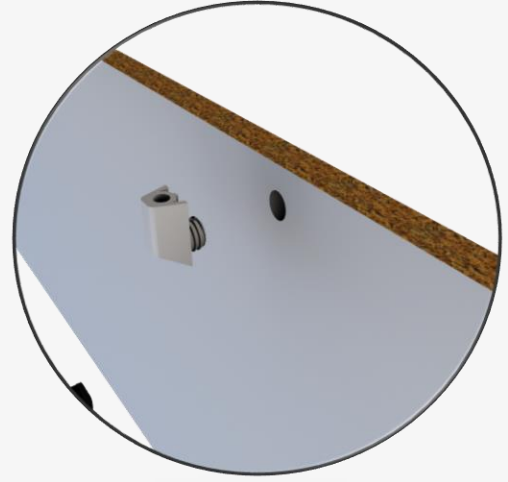

**COMPONENTES:**

CHAVE PHILIPS NECESSÁRIA (NÃO INCLUSA)

- 1 TAMPO (1x)
- 2 SAIA (1x)
- 3 PÉS LATERAIS (2x)
- 4 BARRAS METÁLICAS PARA A ESTRUTURA DA MESA
- 5 PROTEÇÕES DOS PARAFUSOS
- 6 PARAFUSOS 7,0X60 (4x)
- 7 PARAFUSOS 4,8X13 (10x)
- 8 PARAFUSO 4,0X25 (1x)
- 9 TRAPÉZIO (1x)
- 10 ESTRUTURA DO BANCO
- 11 TAMPO DO BANCO

**MONTAGEM:**

**1. ENCAIXE AS BARRAS (ITEM 4) NOS PÉS LATERAIS (ITEM 3) E FIXE NOS LOCAIS INDICADOS COM OS PARAFUSOS 4,8X13 (ITEM 7) COM PORCAS E COLOQUE AS PROTEÇÕES (ITEM 5)**

**3. COM A ESTRUTURA MONTADA, PARAFUSE A SAIA (ITEM 2) NAS LATERAIS DOS PÉS COM OS PARAFUSOS 7,0X60 (ITEM 6)**

**5. CONCLUA A MONTAGEM DA MESA, PARAFUSANDO O TRAPÉZIO (ITEM 9) NO TAMPO, UTILIZANDO O PARAFUSO 4X25 (ITEM 8)**

**2. ENCAIXE O TRAPÉZIO (ITEM 9) NO LOCAL INDICADO NA SAIA (ITEM 2)**

**4. POSICIONE O TAMPO (ITEM 1) EM UMA SUPERFÍCIE RETA E PARAFUSE A ESTRUTURA NO TAMPO UTILIZANDO OS LOCAIS INDICADOS, COM OS PARAFUSOS 4,8X13 (ITEM 7)**