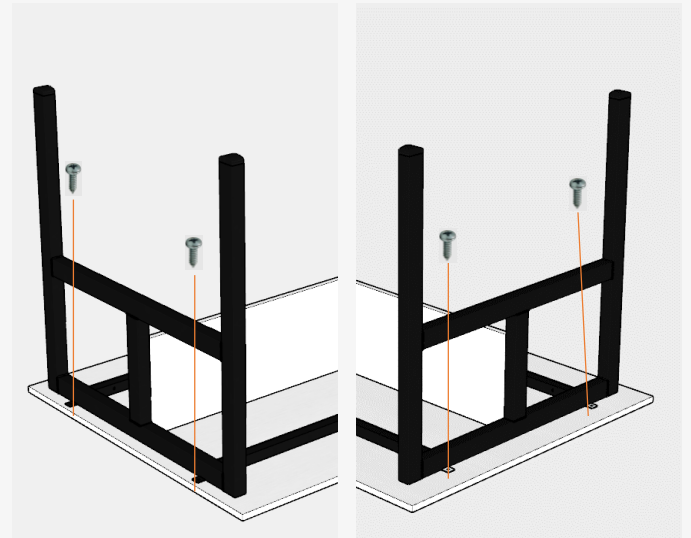

**COMPONENTES:**

CHAVE PHILIPS NECESSÁRIA (NÃO INCLUSA)

- 1 TAMPO (1x)
- 2 SAIA (1x)
- 3 PÉS LATERAIS (2x)
- 4 BARRAS METÁLICAS PARA A ESTRUTURA DA MESA
- 5 PROTEÇÕES DOS PARAFUSOS
- 6 PARAFUSOS 7,0X60 (4x)
- 7 PARAFUSOS 4,8X13 (10x)
- 8 PARAFUSO 4,0X25 (1x)
- 9 TRAPÉZIO (1x)
- 10 ESTRUTURA DO BANCO
- 11 TAMPO DO BANCO

**MONTAGEM:**

**1. ENCAIXE AS BARRAS (ITEM 4) NOS PÉS LATERAIS (ITEM 3) E FIXE NOS LOCAIS INDICADOS COM OS PARAFUSOS 4,8X13 (ITEM 7) COM PORCAS E COLOQUE AS PROTEÇÕES (ITEM 5)**

**3. COM A ESTRUTURA MONTADA, PARAFUSE A SAIA (ITEM 2) NAS LATERAIS DOS PÉS COM OS PARAFUSOS 7,0X60 (ITEM 6)**

**5. CONCLUA A MONTAGEM DA MESA, PARAFUSANDO O TRAPÉZIO (ITEM 9) NO TAMPO, UTILIZANDO O PARAFUSO 4X25 (ITEM 8)**

**2. ENCAIXE O TRAPÉZIO (ITEM 9) NO LOCAL INDICADO NA SAIA (ITEM 2)**

**4. POSICIONE O TAMPO (ITEM 1) EM UMA SUPERFÍCIE RETA E PARAFUSE A ESTRUTURA NO TAMPO UTILIZANDO OS LOCAIS INDICADOS, COM OS PARAFUSOS 4,8X13 (ITEM 7)**

**6. PARA A MONTAGEM DOS BANCOS, BASTA PARAFUSAR A ESTRUTURA NOS TAMPOS COMO NA ETAPA 4 UTILIZANDO OS PARAFUSOS 4,8X13 (ITEM 7)**