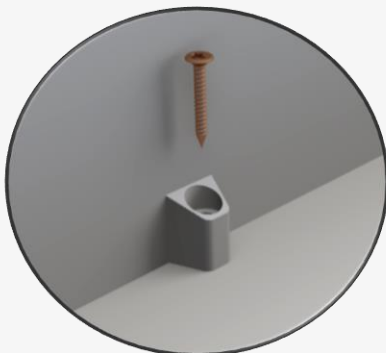

**COMPONENTES:**

CHAVE PHILIPS NECESSÁRIA (NÃO INCLUSA)

- 1 TAMPO (1x)
- 2 SAIA (1x)
- 3 PÉS LATERAIS (2x)
- 4 BARRAS METÁLICAS PARA A ESTRUTURA DA MESA
- 5 PROTEÇÕES DOS PARAFUSOS
- 6 PARAFUSOS 7,0X60 (4x)
- 7 PARAFUSOS 4,8X13 (10x)
- 8 PARAFUSO 4,0X25 (1x)
- 9 TRAPÉZIO (1x)
- 10 ESTRUTURA DO BANCO
- 11 TAMPO DO BANCO

**MONTAGEM:**

**1. ENCAIXE AS BARRAS (ITEM 4) NOS PÉS LATERAIS (ITEM 3) E FIXE NOS LOCAIS INDICADOS COM OS PARAFUSOS 4,8X13 (ITEM 7) COM PORCAS E COLOQUE AS PROTEÇÕES (ITEM 5)**

**3. COM A ESTRUTURA MONTADA, PARAFUSE A SAIA (ITEM 2) NAS LATERAIS DOS PÉS COM OS PARAFUSOS 7,0X60 (ITEM 6)**

**5. CONCLUA A MONTAGEM DA MESA, PARAFUSANDO O TRAPÉZIO (ITEM 9) NO TAMPO, UTILIZANDO O PARAFUSO 4X25 (ITEM 8)**

**2. ENCAIXE O TRAPÉZIO (ITEM 9) NO LOCAL INDICADO NA SAIA (ITEM 2)**

**4. POSICIONE O TAMPO (ITEM 1) EM UMA SUPERFÍCIE RETA E PARAFUSE A ESTRUTURA NO TAMPO UTILIZANDO OS LOCAIS INDICADOS, COM OS PARAFUSOS 4,8X13 (ITEM 7)**

**6. PARA A MONTAGEM DOS BANCOS, BASTA PARAFUSAR A ESTRUTURA NOS TAMPOS COMO NA ETAPA 4 UTILIZANDO OS PARAFUSOS 4,8X13 (ITEM 7)**