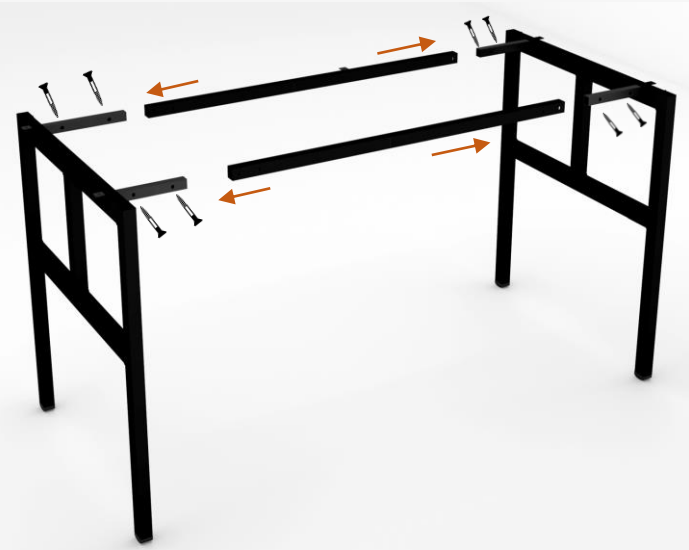

**COMPONENTES:**

CHAVE PHILIPS NECESSÁRIA (NÃO INCLUSA)

- 1 TAMPO (1x)
- 2 SAIA (1x)
- 3 PÉS LATERAIS (2x)
- 4 BARRAS METÁLICAS PARA A ESTRUTURA DA MESA
- 5 PROTEÇÕES DOS PARAFUSOS
- 6 PARAFUSOS 7,0X60 (4x)
- 7 PARAFUSOS 4,8X13 (10x)
- 8 PARAFUSO 4,0X25 (1x)
- 9 TRAPÉZIO (1x)
- 10 ESTRUTURA DO BANCO
- 11 TAMPO DO BANCO

**MONTAGEM:**

**1. ENCAIXE AS BARRAS (ITEM 4) NOS PÉS LATERAIS (ITEM 3) E FIXE NOS LOCAIS INDICADOS COM OS PARAFUSOS 4,8X13 (ITEM 7) COM PORCAS E COLOQUE AS PROTEÇÕES (ITEM 5)**

**3. COM A ESTRUTURA MONTADA, PARAFUSE A SAIA (ITEM 2) NAS LATERAIS DOS PÉS COM OS PARAFUSOS 7,0X60 (ITEM 6)**

**5. CONCLUA A MONTAGEM DA MESA, PARAFUSANDO O TRAPÉZIO (ITEM 9) NO TAMPO, UTILIZANDO O PARAFUSO 4X25 (ITEM 8)**

**2. ENCAIXE O TRAPÉZIO (ITEM 9) NO LOCAL INDICADO NA SAIA (ITEM 2)**

**4. POSICIONE O TAMPO (ITEM 1) EM UMA SUPERFÍCIE RETA E PARAFUSE A ESTRUTURA NO TAMPO UTILIZANDO OS LOCAIS INDICADOS, COM OS PARAFUSOS 4,8X13 (ITEM 7)**