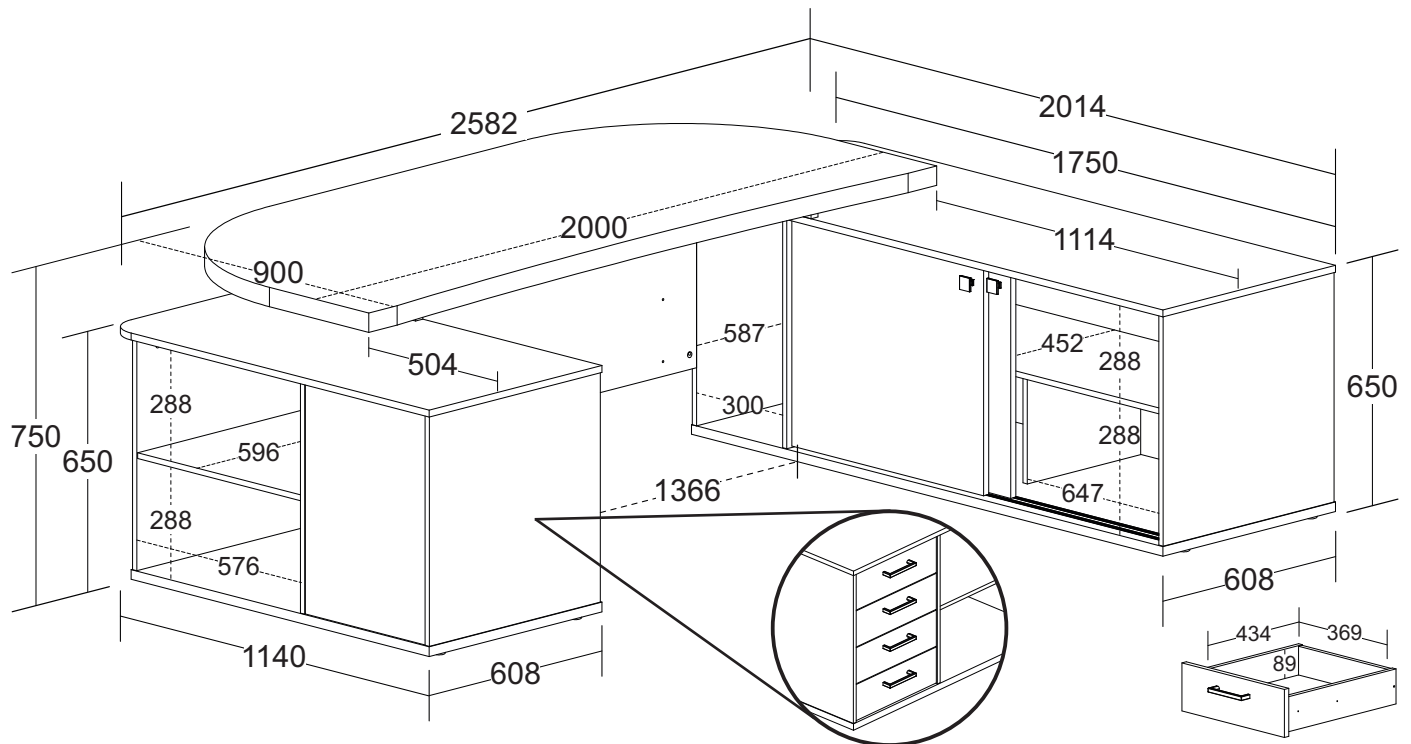

Mesa Tamburato Presidente

- Tampo da mesa curvo Tamburato 50mm com fita de borda ABS com 1mm de espessura;
- Duas portas de correr com puxador de metal cromado;
- Tampo do balcão e gaveteiro em MDP 18mm com fita de borda ABS com 1mm de espessura;
- Kit roldanas e trilhos para porta de correr em metal;
- Quatro gavetas com puxador de metal cromado, fundo MDF 6mm e trilho telescópico;
- Espaço ideal para CPU com passa fio na base do balcão;
- Traseira estrutural com acabamento dos dois lados e laterais em MDP 15mm com fita de borda ABS com 0,45mm de espessura;
- Prateleiras do balcão em MDP 15mm com cantoneiras de metal para suportar maior peso;
- Base em MDP 25mm com fita de borda ABS com 0,45mm de espessura;
- Doze sapatas plásticas com regulagem de altura;
- Acompanha caixa de conectividade com 2 tomadas 10A e encaixe para conector RJ45;
- Fixação com tambor, minifix e parafuso.
- Capacidade de Carga:
 - 50kg distribuídos no tampo Tamburato, 15kg distribuídos no tampo do balcão e gaveteiro;
 - 10kg distribuídos nas prateleiras, 30kg distribuídos na base.
- Medidas do Produto: 2582x2014x750mm (CxPxA);
- Medidas da Embalagem: 1446x655x125mm - Volume 01
 1765x646x73mm - Volume 02
 1905x645x80mm - Volume 03
 2110x944x94mm - Volume 04
- Peso líquido: 152,500Kg;
- Peso bruto: 164,940Kg;
 - 51,410Kg Volume 01
 - 35,130Kg Volume 02
 - 36,300Kg Volume 03
 - 42,100Kg Volume 04
- Cubagem: 0,486m³
- Opções de acabamentos/códigos: