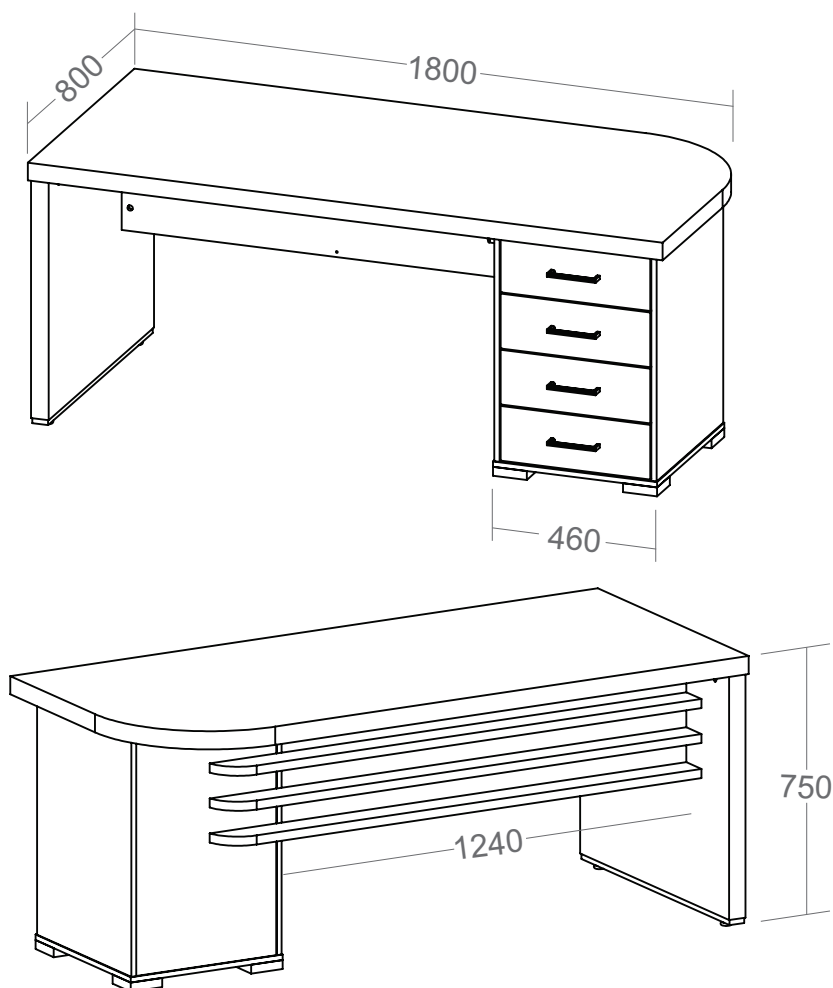

Mesa Tamburato com Gavetas II

Lado Direito

- Tampo em Tamburato 50mm com fita de borda PVC com 1mm de espessura;
- Estrutura em MDP 15mm com fita de borda PVC com 0,45mm de espessura;
- Frente das gavetas em MDP 18mm com fita de borda PVC com 1mm de espessura;
- Quatro gavetas com trilhos telescópicos
- Chave lateral para travamento das gavetas;
- Sapatas plásticas com regulagem de altura;
- Fixação com tambor e parafuso minifix;
- Medidas do Produto: 1800 x 800 x 750mm (CxPxA);
- Medidas da Embalagem: 1860x870x95mm (Volume 01)
855x750x135mm (Volume 02);
- Peso líquido 75,000Kg;
- Peso bruto 78,000Kg (Volume 01 - 47,000Kg / Volume 02 - 31,000Kg);
- Cubagem: 0,241m³
- Opções de acabamentos/códigos: