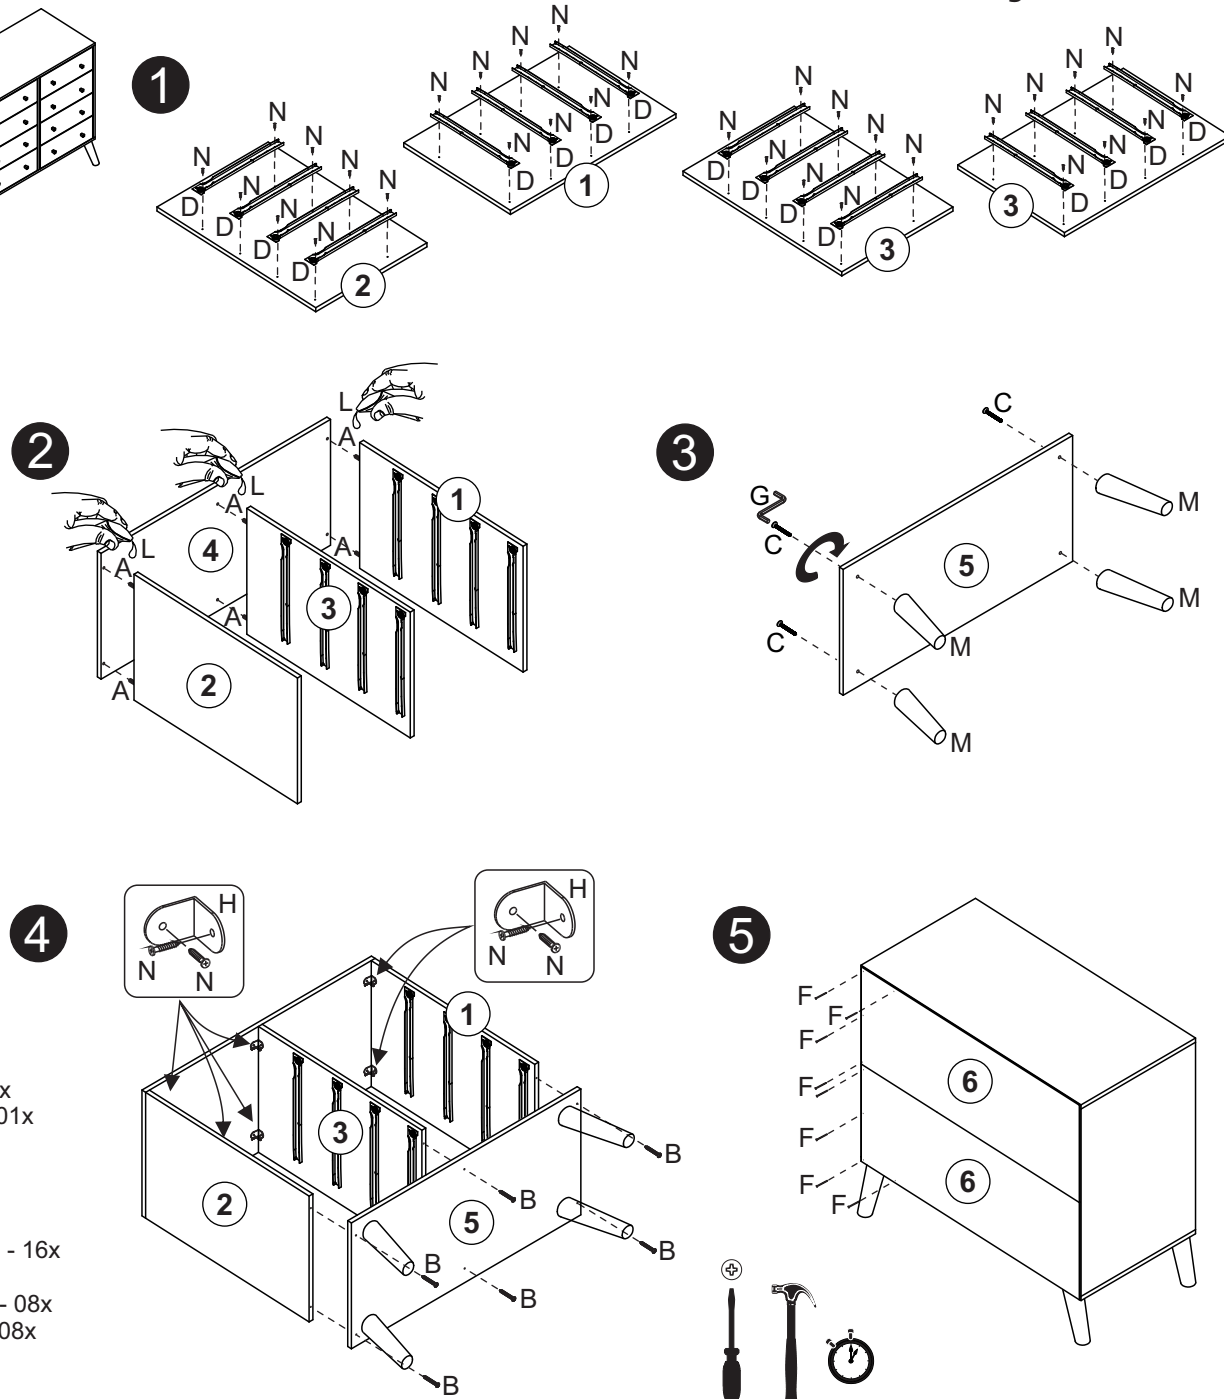

RC08 - Cômoda Retrô 8 Gav/Cômoda Retrô 8 Cajones

A		6,0x30	38
B		4,0x40	06
C		7,0x40	04
D		300mm	08
E		3,5x30	16
F		10x10	70
G		Chave zeta 4mm LLave zeta 4mm	01
H		Cantoneira metal 22x22 Pieza "L" metal 22x22	22
J		Puxador 1 ponto Tirador 1 punto	16
K		13x15	04
L		Bisnaga de cola Pegamento	01
M		Pé palito madeira 170mm Pata cônico madera 170mm	04
N		3,5x14	124

Relação de peças/Lista de piezas

- 01. Lateral dir/Lateral derecha (670x450x15mm) - 01x
- 02. Lateral esq/Lateral izquierda (670x450x15mm) - 01x
- 03. Divisória/Divisoria (670x450x15mm) - 01x
- 04. Tampo/Tapa (900x450x15mm) - 01x
- 05. Base/Base (900x450x15mm) - 01x
- 06. Costa/Revés (348x894x3mm) - 02x
- 07. Lateral de gaveta/Lateral cajón (350x100x15mm) - 16x
- 08. Batente/Trasero cajón (373x70x15mm) - 08x
- 09. Frente de gaveta/Frente cajón (164x420x15mm) - 08x
- 10. Fundo de gaveta/Fondo cajón (400x355x3mm) - 08x

Montagem gaveta Montaje Cajón