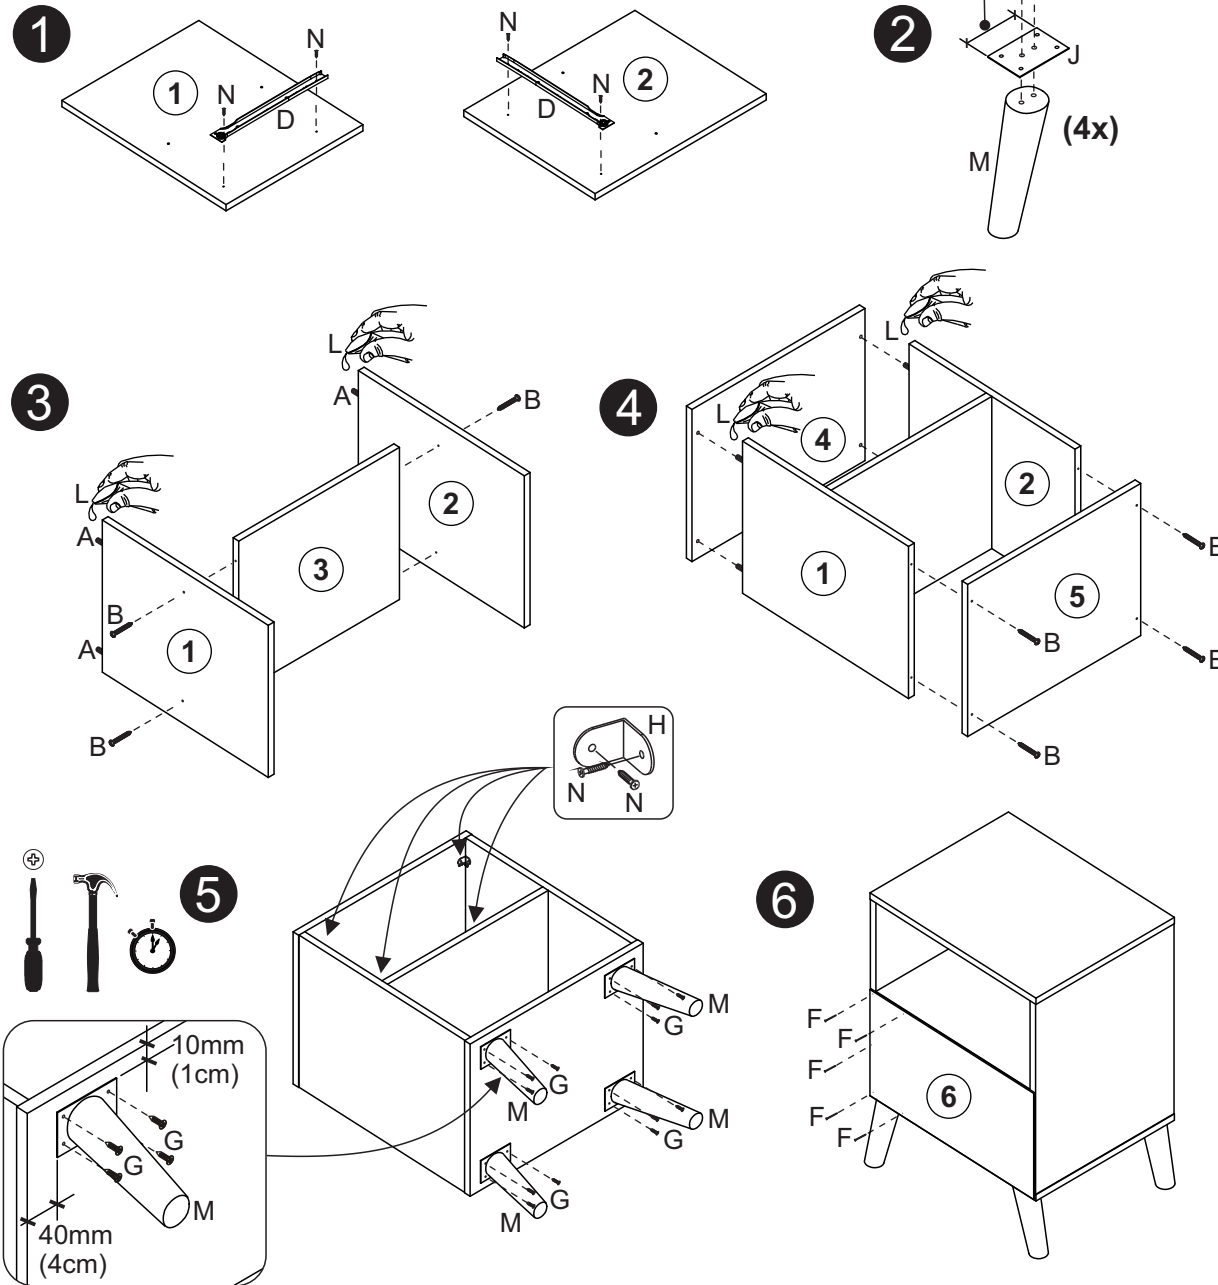

RC01 - Criado Mudo Retrô

A		6,0x30	08
B		4,0x40	16
D		300mm	01
E		3,5x30	01
F		10x10	30
G		4,0x16	16
H		Cantoneira metal 22x22	06
J		Chapa fixação 55x80 cm	04
K		13x15	04
L		Bisnaga de cola	01
M		Pé palito madeira 170mm	04
N		3,5x14	22
O			01

Montagem gaveta