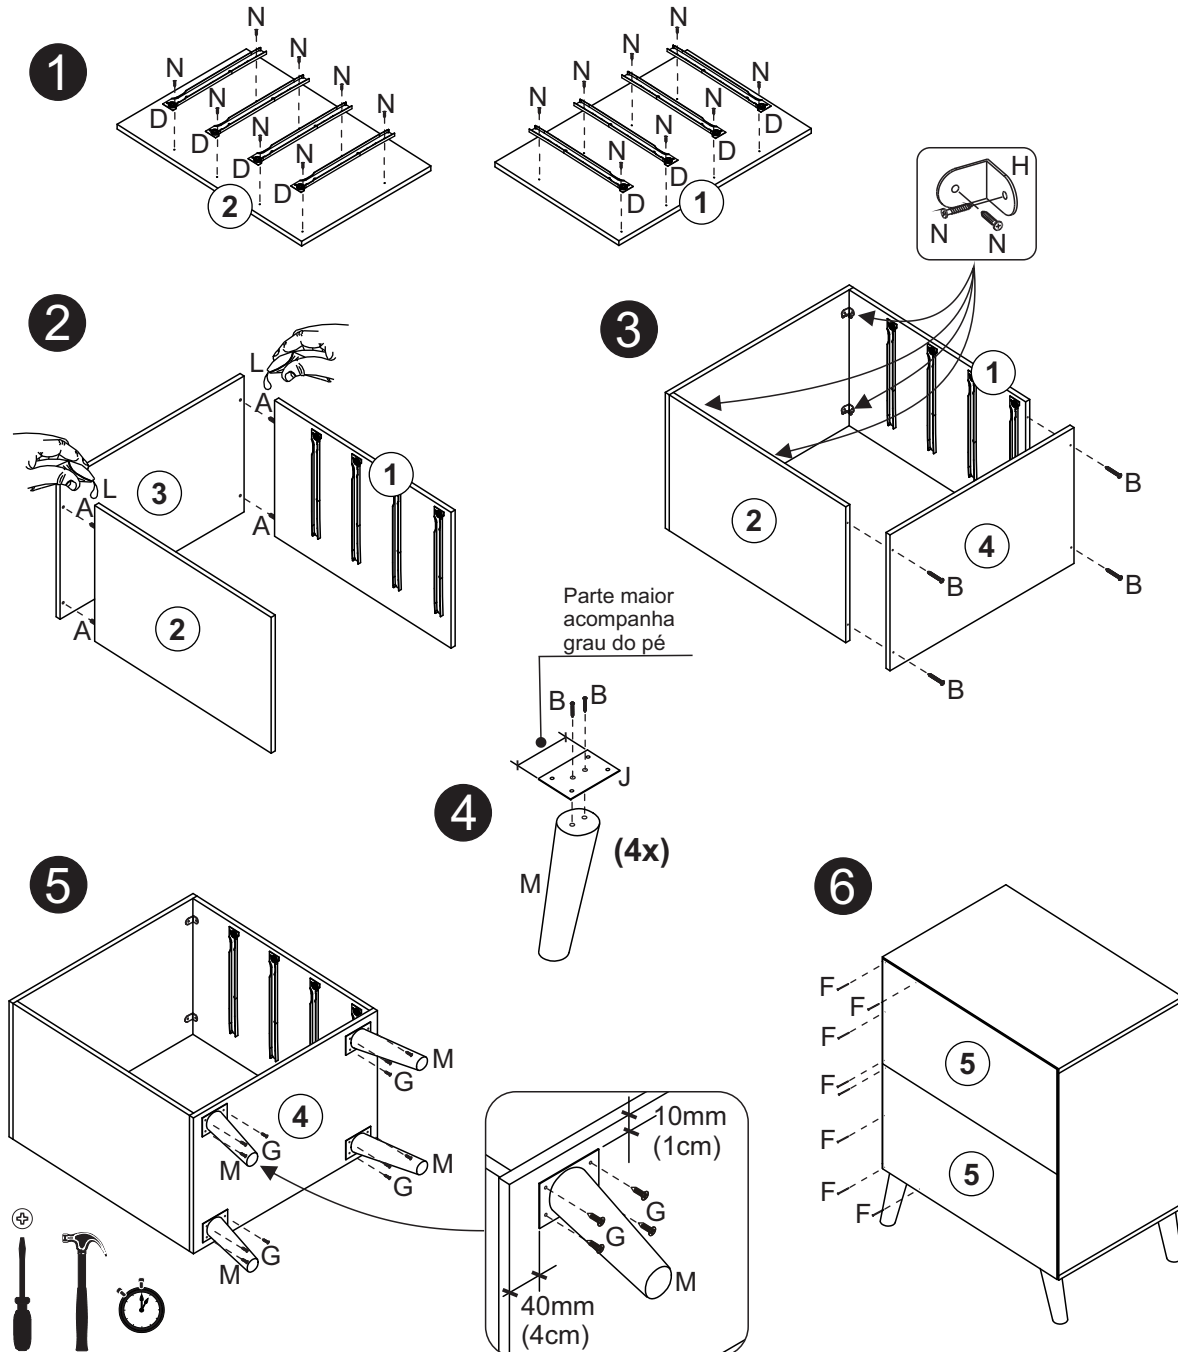

A		6,0x30	20
B		4,0x40	12
D		350mm	04
E		3,5x30	08
F		10x10	50
G		4,0x16	16
H		Cantoneira metal 22x22	12
J		Chapa fixação 55x80 cm	04
K		13x15	16
L		Bisnaga de cola	01
M		Pé palito madeira 170mm	04
N		3,5x14	64
O		Puxador 1 ponto cromo	08

### Montagem gaveta