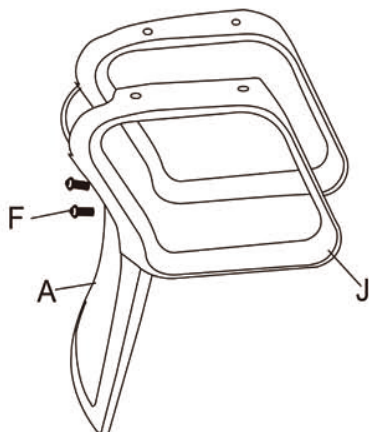

STEP1

STEP2

STEP3

STEP4

STEP5

STEP6

CÓDIGO: N2232424 / OC-8330
 LOTE NÚMERO: KND22282/2022
 FABRICADO NA CHINA
 IMPORTADO E DISTRIBUÍDO POR:
 CONTHEY PRESENTES E DECORAÇÕES LTDA
 CNPJ: 96.280.292/0001-32
 SUPORTE TÉCNICO:
 (TEL) (11) 2081-7750
 E-MAIL: SUPORTETECNICO@CONTHEY.COM.BR
 HORÁRIO DE ATENDIMENTO:
 DE SEGUNDA À SEXTA DAS 09h AS 12h E
 DAS 14h AS 17h (EXCETO FERIADOS)