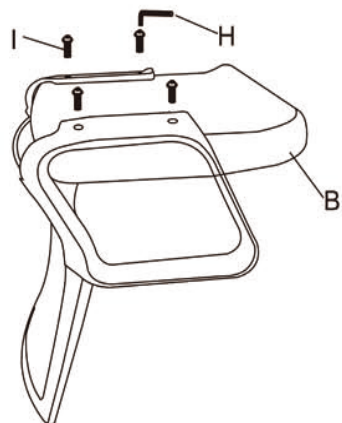

STEP1

STEP2

STEP3

STEP4

STEP5

STEP6

CÓDIGO: N2232424 / OC-8330
 LOTE NÚMERO: KND22282/2022
 FABRICADO NA CHINA
 IMPORTADO E DISTRIBUÍDO POR:
 CONTHEY PRESENTES E DECORAÇÕES LTDA
 CNPJ: 96.280.292/0001-32
 SUPORTE TÉCNICO:
 (TEL) (11) 2081-7750
 E-MAIL: SUPORTETECNICO@CONTHEY.COM.BR
 HORÁRIO DE ATENDIMENTO:
 DE SEGUNDA À SEXTA DAS 09h AS 12h E
 DAS 14h AS 17h (EXCETO FERIADOS)