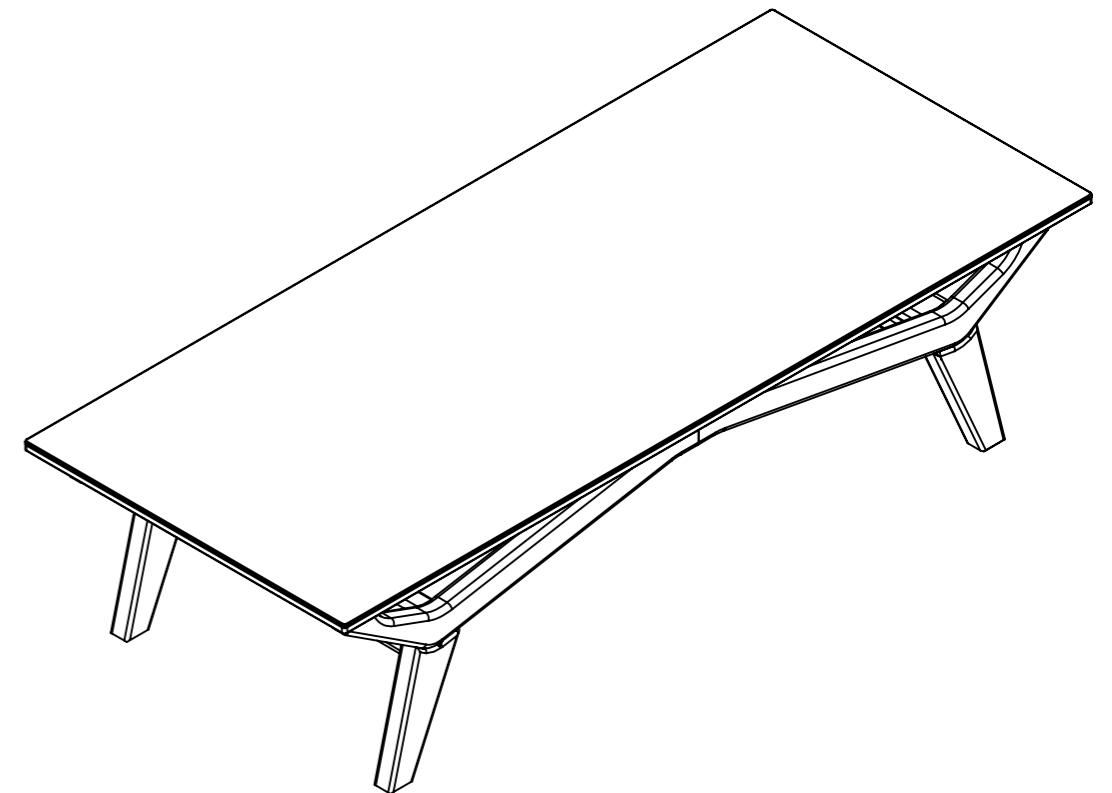

**VIDRO DE 4mm - PINTADO E COLADO  
(Vidro normal)**

Projetista: ALOIS		<b>MCSM</b>
Data: 03/09/2020		Qtde: <b>01</b>
Produto: <b>MESA DE CENTRO - SAN MARINO</b>		Material: <b>DIVERSOS</b>
Componente: <b>MESA DE CENTRO MONTADA</b>		Dimensões: <b>1400 x 600 x 354 mm</b>