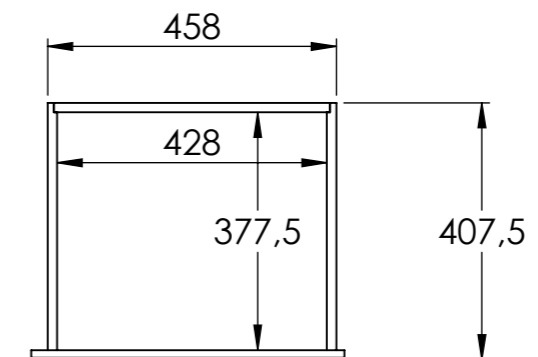

**GAVETA
(ÁREA ÚTIL)**

**VIDRO DE 4mm - PINTADO E COLADO
(Vidro normal)**

Projetista: ALOIS		BV2000
Data: 28/07/2020		Qtde: 01
Produto: 650.075.0001 - BALCÃO VOLGA 2000		Material: DIVERSOS
Componente: BALCÃO MONTADO		Dimensões: 2000 x 447 x 809 mm