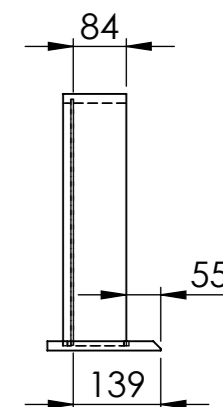

**GAVETA
(ÁREA ÚTIL)**

**VIDRO DE 4mm - PINTADO E COLADO
(Vidro normal)**

Projetista: ALOIS		BV2000
Data: 28/07/2020		Qtde: 01
Produto: 650.075.0001 - BALCÃO VOLGA 2000		Material: DIVERSOS
Componente: BALCÃO MONTADO		Dimensões: 2000 x 447 x 809 mm