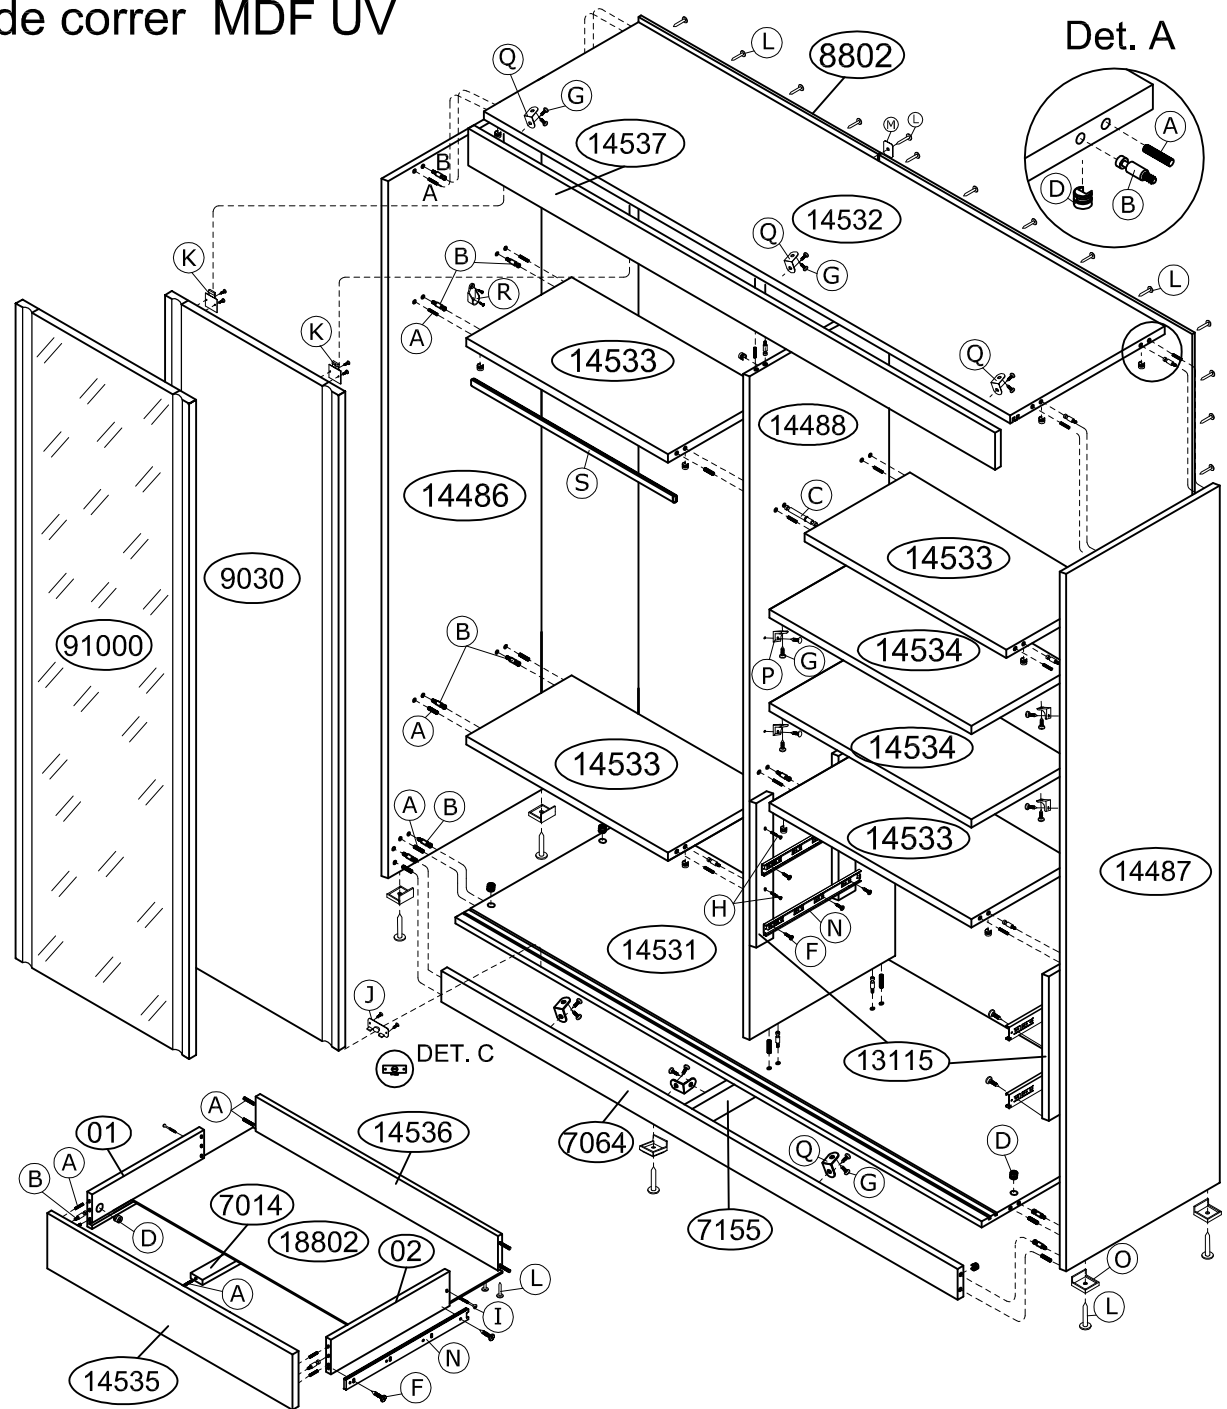

Ref.8802E1 Roupeiro 2 portas de correr MDF UV Com 1 Porta de Espelho

Det. A

Ferragem		
A	6 x 30mm	54
B	3,5 x 14 cc	32
C	3,5 x 14 cp	02
D	Ø19 mm	36
E	Tampas adesivas Ø19 mm	30
F	Parafuso 3,5 x 14 cc	20
G	Parafuso 3,5 x 14 cp	34
H	Parafuso 4,5 x 35 cc	08
I	Parafuso 3,5 x 35 cc	06
J	CM 15 Guia inferior	04
K	CM 15 Guia superior mola	04
L	Pregos 10 x 10	90
M	Chapinha Pregos	15
N	Trilho telescópico 400 mm	02
O	Sapata L 12 x 13,5 mm	06
P	Cantoneira 13 x 13	08
Q	Cantoneira 22 x 22	09
R	Suporte de cabide	02
S	802 mm Cabide	01

Descrição		
1	14486	Lateral esquerda
2	14531	Base inferior
3	14533	Prateleiras fixas
4	14488	Divisória
5	14533	Prateleiras fixas
6	14532	Base superior
7	7064	Rodapés frontal e tras.
8	7155	Rodapé central
9	14487	Lateral direita
10	14537	Moldura
11	8802	Fundos (2)
12	----	Cabideiro 802 mm
13	14534	Prateleiras móveis
14	13115	Distanciador de gaveta
15	9030	Portas (91000)
16	14536	Traseiro de gaveta
17	01e 02	Laterais de gaveta
18	14535	Frente de gaveta
19	18802	Fundo de gaveta
20	7014	Reforço fundo gaveta

Alt.2300 x Larg.1670 x Prof. 540 mm de MDF UV

Portas com perfil Larg.832 Alt. 2145 mm