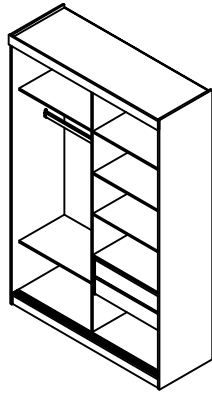

Ref.8802E1 Roupeiro 2 portas de correr MDF UV Com 1 Porta de Espelho

Det. A

Ferragem		
A	6 x 30mm	54
B	3,5 x 14 cc	32
C	3,5 x 14 cp	02
D	Ø19 mm	36
E	Tampas adesivas Ø19 mm	30
F	Parafuso 3,5 x 14 cc	20
G	Parafuso 3,5 x 14 cp	34
H	Parafuso 4,5 x 35 cc	08
I	Parafuso 3,5 x 35 cc	06
J	CM 15 Guia inferior	04
K	CM 15 Guia superior mola	04
L	Pregos 10 x 10	90
M	Chapinha Pregos	15
N	Trilho telescópico 400 mm	02
O	Sapata L 12 x 13,5 mm	06
P	Cantoneira 13 x 13	08
Q	Cantoneira 22 x 22	09
R	Suporte de cabide	02
S	802 mm Cabide	01

Descrição		
1	14486	Lateral esquerda
2	14531	Base inferior
3	14533	Prateleiras fixas
4	14488	Divisória
5	14533	Prateleiras fixas
6	14532	Base superior
7	7064	Rodapés frontal e tras.
8	7155	Rodapé central
9	14487	Lateral direita
10	14537	Moldura
11	8802	Fundos (2)
12	----	Cabideiro 802 mm
13	14534	Prateleiras móveis
14	13115	Distanciador de gaveta
15	9030	Portas (91000)
16	14536	Traseiro de gaveta
17	01e 02	Laterais de gaveta
18	14535	Frente de gaveta
19	18802	Fundo de gaveta
20	7014	Reforço fundo gaveta

Alt.2300 x Larg.1670 x Prof. 540 mm de MDF UV

Portas com perfil Larg.832 Alt. 2145 mm