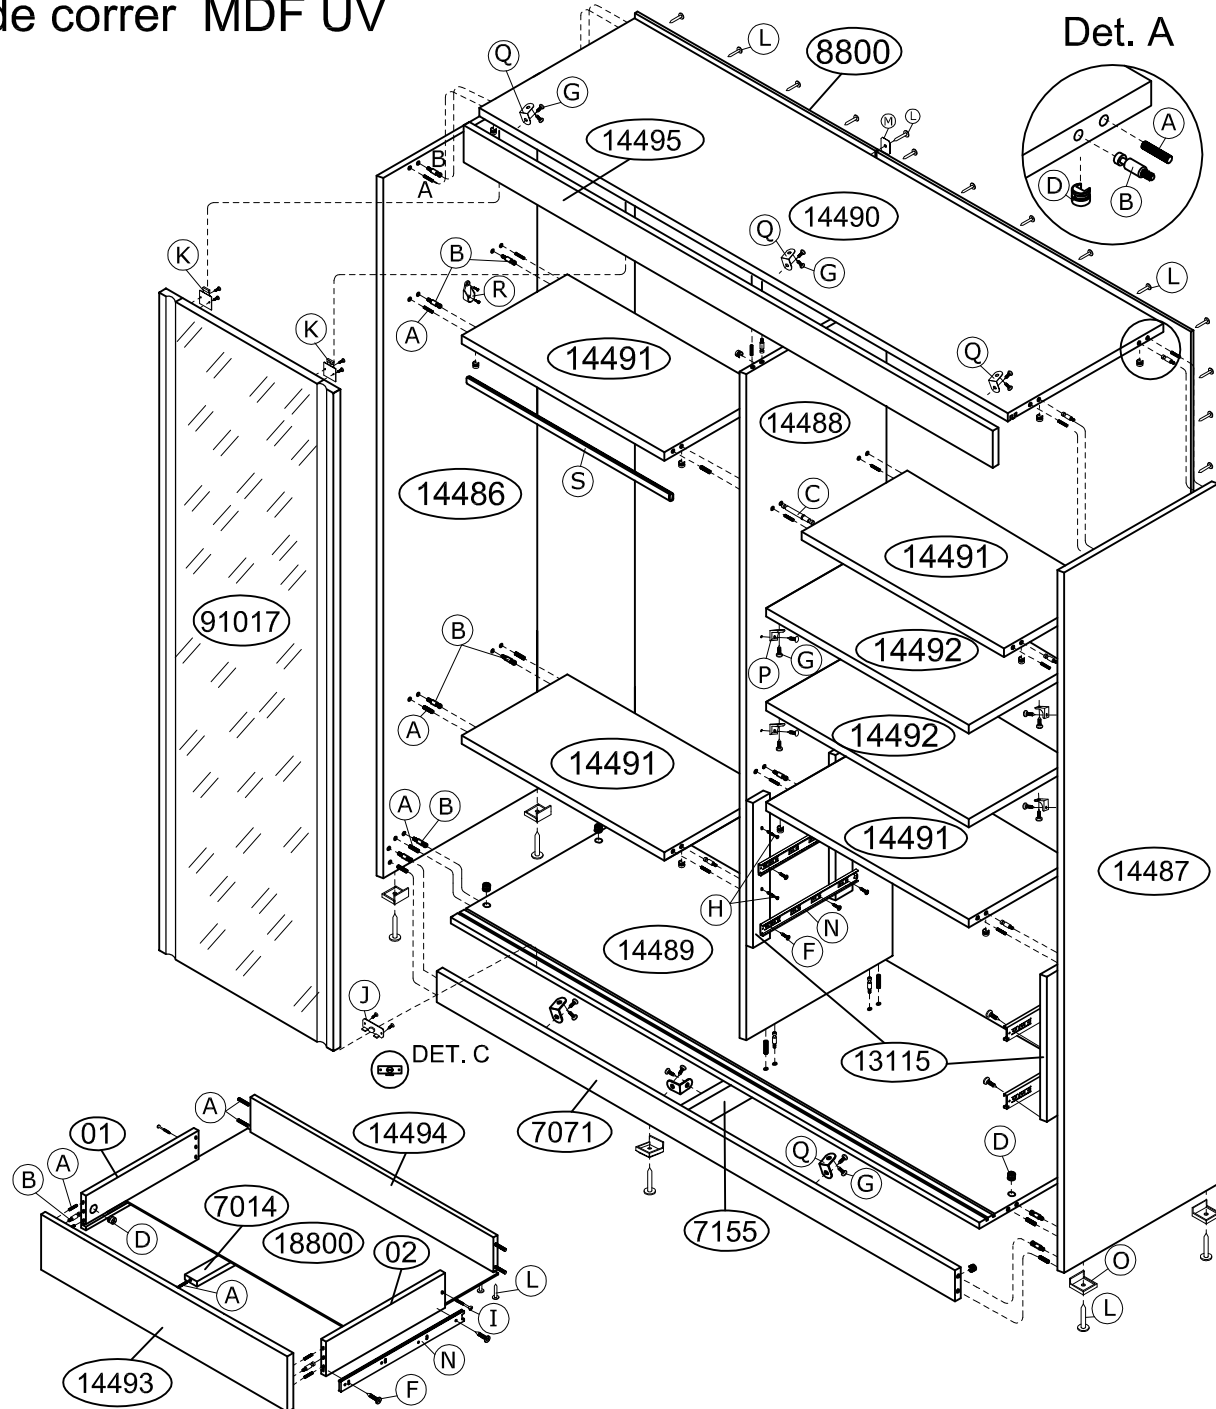

Ref.8800E2 Roupeiro 2 portas de correr MDF UV Com 2 Portas de Espelho

Det. A

Ferragem			
A		Cavilhas 6 x 30mm	54
B		Minifix	32
C		Minifix	02
D		Passante	02
D		Tambor Minifix	36
E		Tampas adesivas Ø19 mm	30
F		Parafuso 3,5 x 14 cc	20
G		Parafuso 3,5 x 14 cp	34
H		Parafuso 4,5 x 35 cc	08
I		Parafuso 3,5 x 35 cc	06
J		CM 15 Guia inferior	04
K		CM 15 Guia superior mola	04
L		Pregos 10 x 10	80
M		Chapinha Pregos	15
N		Trilho telescópico 400 mm	02
O		Sapata L 12 x 13,5 mm	06
P		Cantoneira 13 x 13	08
Q		Cantoneira 22 x 22	09
R		Suporte de cabide	02
S		567 mm Cabide	01

Descrição		
1	14486	Lateral esquerda
2	14489	Base inferior
3	14491	Prateleiras fixas
4	14488	Divisória
5	14491	Prateleiras fixas
6	14490	Base superior
7	7071	Rodapés frontal e tras.
8	7155	Rodapé central
9	14487	Lateral direita
10	14495	Moldura
11	8800	Fundos (2)
12	----	Cabideiro 567 mm
13	14492	Prateleiras móveis
14	13115	Distanciador de gaveta
15	14496	Portas (91017)
16	14494	Traseiro de gaveta
17	01e 02	Laterais de gaveta
18	14493	Frente de gaveta
19	18800	Fundo de gaveta
20	7014	Reforço fundo gaveta

Alt.2300 x Larg.1200 x Prof. 540 mm de MDF UV

Portas com perfil Larg. 593 Alt. 2145 x 15 mm