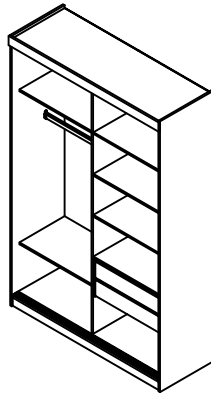

Ref.8800E2 Roupeiro 2 portas de correr MDF UV Com 2 Portas de Espelho

Det. A

Ferragem			
A		Cavilhas 6 x 30mm	54
B		Minifix	32
C		Minifix	02
D		Passante	02
D		Tambor Minifix	36
E		Tampas adesivas Ø19 mm	30
F		Parafuso 3,5 x 14 cc	20
G		Parafuso 3,5 x 14 cp	34
H		Parafuso 4,5 x 35 cc	08
I		Parafuso 3,5 x 35 cc	06
J		CM 15 Guia inferior	04
K		CM 15 Guia superior mola	04
L		Pregos 10 x 10	80
M		Chapinha Pregos	15
N		Trilho telescópico 400 mm	02
O		Sapata L 12 x 13,5 mm	06
P		Cantoneira 13 x 13	08
Q		Cantoneira 22 x 22	09
R		Suporte de cabide	02
S		567 mm Cabide	01

Descrição		
1	14486	Lateral esquerda
2	14489	Base inferior
3	14491	Prateleiras fixas
4	14488	Divisória
5	14491	Prateleiras fixas
6	14490	Base superior
7	7071	Rodapés frontal e tras.
8	7155	Rodapé central
9	14487	Lateral direita
10	14495	Moldura
11	8800	Fundos (2)
12	----	Cabideiro 567 mm
13	14492	Prateleiras móveis
14	13115	Distanciador de gaveta
15	14496	Portas (91017)
16	14494	Traseiro de gaveta
17	01e 02	Laterais de gaveta
18	14493	Frente de gaveta
19	18800	Fundo de gaveta
20	7014	Reforço fundo gaveta

Alt.2300 x Larg.1200 x Prof. 540 mm de MDF UV

Portas com perfil Larg. 593 Alt. 2145 x 15 mm