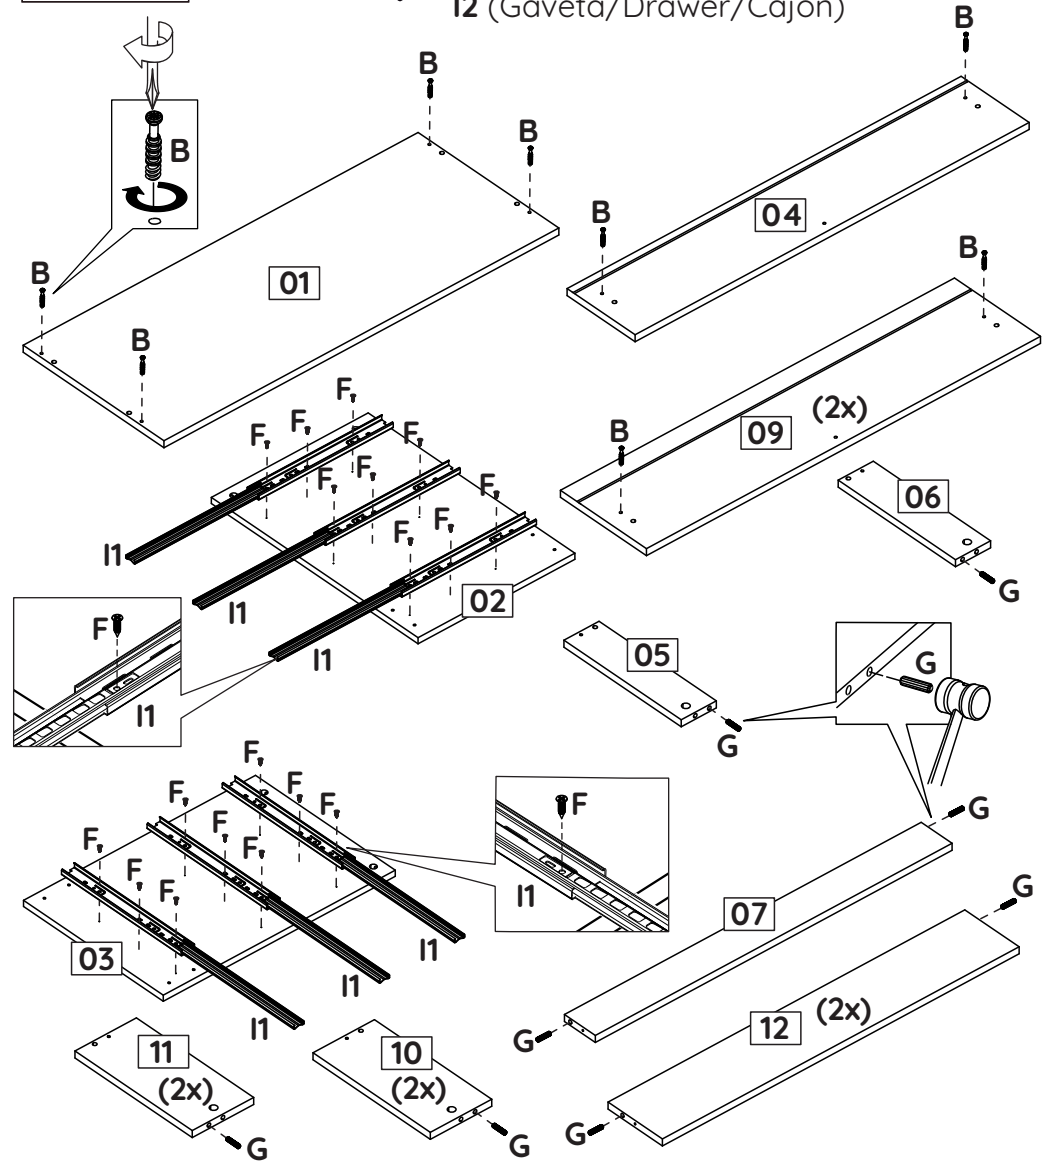

1 Passo
Step
Paso