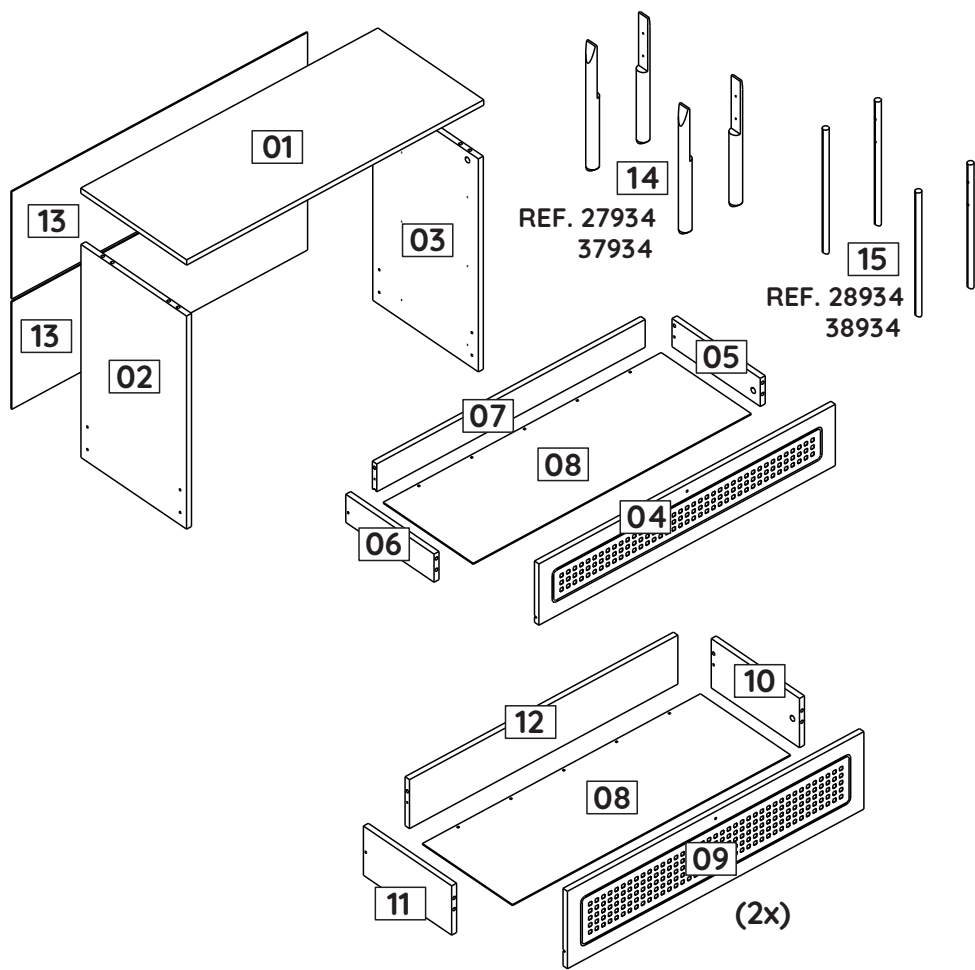

REF. 27934/37934/28934/38934

ID	IMAGEM DE REFERÊNCIA / IMAGE REFERENCE IMAGEN REFERENCIA	QUANTIDADE # OF PIECES CANTIDAD
A	4,5x45mm	06
B		10
C		33
D		03
E		10
F		36
G		16
H		35
I		03
K		03
L		06
M		01
N		01
O		01
P		02

12 Passo Step Paso

13 Passo Step Paso

Colocação gaveta
 Drawer placement
 Colocación cajón

Retirada da gaveta
 Drawer withdrawal
 Retiro del cajón

10 Passo
Step
Paso

11 Passo
Step
Paso

REF. 27934/37934/28934/38934

ID	IMAGEM DE REFERÊNCIA / IMAGE REFERENCE IMAGEN REFERENCIA	QUANTIDADE # OF PIECES CANTIDAD
Q	 3,5 x 30mm	01
R		01

REF. 27934/37934

S	 4,5 x 25mm	08
---	--	----

REF. 28934/38934

T	 M4x25	08
U		04

8 Passo
Step
Paso

9 Passo
Step
Paso

ID	Descrição / Description / Denominación	Quantidade # Of Pieces Cantidad	Dimensão (mm) Dimension (mm) Dimensión (mm)
01	Tampo/Top/Tapa	01	900x400x15
02	Lateral esquerda/Left side/Lateral izquierda	01	605x409x15
03	Lateral direita/Right side/Lateral derecha	01	605x409x15
04	Frente gaveta superior/Upper drawer front/Frente cajón superior	01	898x174x15
05	Lateral direita gaveta/Right drawer side/Lateral derecha cajón	01	400x80x15
06	Lateral esquerda gaveta/Left drawer side/Lateral izquierda cajón	01	400x80x15
07	Costa gaveta/Drawer back/Revés Cajón	01	813x79x15
08	Fundo gaveta/Drawer bottom/Fondo Cajón	03	842x404x03
09	Frente gaveta inferior/Lower drawer front/Frente cajón inferior	02	898x220x15
10	Lateral dir gav inf/Lower right drawer side/Lateral derecha cajón inferior	02	400x140x15
11	Lateral esq gav inf/Lower left drawer side/Lateral izquierda cajón inferior	02	400x140x15
12	Costa gaveta inferior/Lower drawer back/Revés Cajón inf.	02	813x139x15
13	Costa/Back/revés	02	896x305x03
14	Pé de madeira/Wood foot/Pata madera	04	350x31x31
15	Pé de metal/Mettalic foot/Pata metálico	04	350x16x16