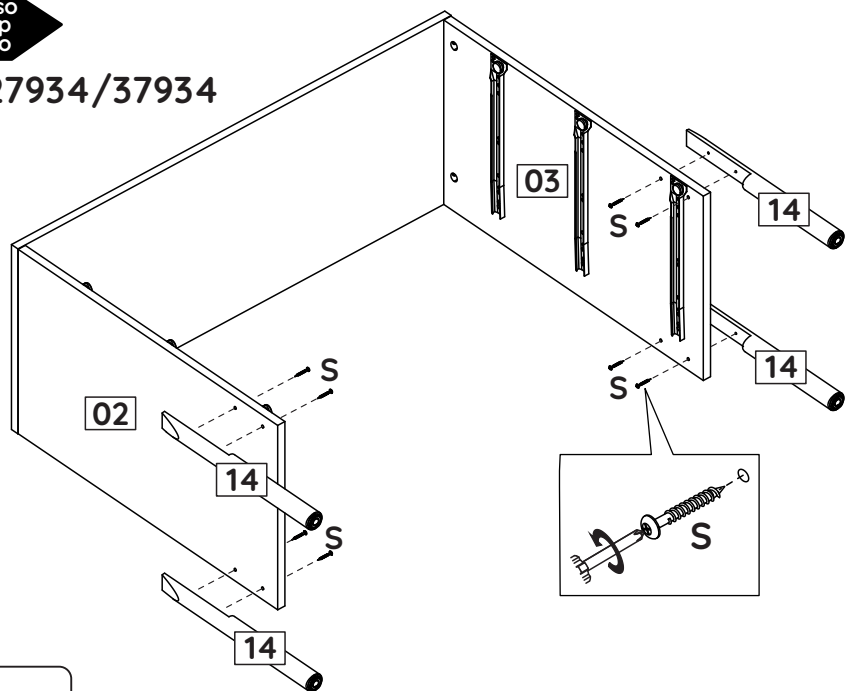

9 Passo
Step
Paso

ID	Descrição / Description / Denominación	Quantidade # Of Pieces Cantidad	Dimensão (mm) Dimension (mm) Dimensión (mm)
01	Tampo/Top/Tapa	01	900x400x15
02	Lateral esquerda/Left side/Lateral izquierda	01	605x409x15
03	Lateral direita/Right side/Lateral derecha	01	605x409x15
04	Frente gaveta superior/Upper drawer front/Frente cajón superior	01	898x174x15
05	Lateral direita gaveta/Right drawer side/Lateral derecha cajón	01	400x80x15
06	Lateral esquerda gaveta/Left drawer side/Lateral izquierda cajón	01	400x80x15
07	Costa gaveta/Drawer back/Revés Cajón	01	813x79x15
08	Fundo gaveta/Drawer bottom/Fondo Cajón	03	842x404x03
09	Frente gaveta inferior/Lower drawer front/Frente cajón inferior	02	898x220x15
10	Lateral dir gav inf/Lower right drawer side/Lateral derecha cajón inferior	02	400x140x15
11	Lateral esq gav inf/Lower left drawer side/Lateral izquierda cajón inferior	02	400x140x15
12	Costa gaveta inferior/Lower drawer back/Revés Cajón inf.	02	813x139x15
13	Costa/Back/revés	02	896x305x03
14	Pé de madeira/Wood foot/Pata madera	04	350x31x31
15	Pé de metal/Mettalic foot/Pata metálico	04	350x16x16

6 Passo
Step
Paso

7 Passo
Step
Paso

1 Passo
Step
Paso

2 Passo
Step
Paso

3 Passo
Step
Paso

REF. 27934/37934

4 Passo
Step
Paso

REF. 28934/38934