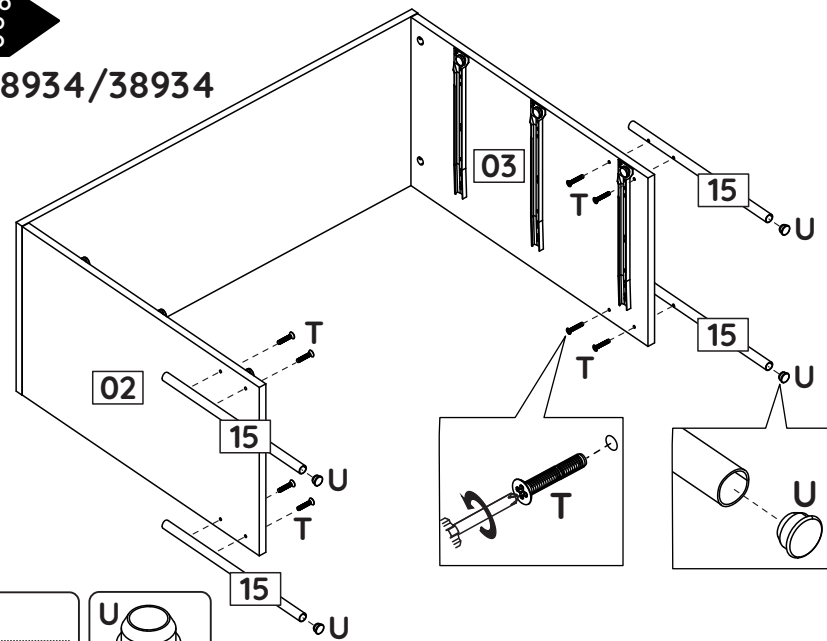

9 Passo
Step
Paso

ID	Descrição / Description / Denominación	Quantidade # Of Pieces Cantidad	Dimensão (mm) Dimension (mm) Dimensión (mm)
01	Tampo/Top/Tapa	01	900x400x15
02	Lateral esquerda/Left side/Lateral izquierda	01	605x409x15
03	Lateral direita/Right side/Lateral derecha	01	605x409x15
04	Frente gaveta superior/Upper drawer front/Frente cajón superior	01	898x174x15
05	Lateral direita gaveta/Right drawer side/Lateral derecha cajón	01	400x80x15
06	Lateral esquerda gaveta/Left drawer side/Lateral izquierda cajón	01	400x80x15
07	Costa gaveta/Drawer back/Revés Cajón	01	813x79x15
08	Fundo gaveta/Drawer bottom/Fondo Cajón	03	842x404x03
09	Frente gaveta inferior/Lower drawer front/Frente cajón inferior	02	898x220x15
10	Lateral dir gav inf/Lower right drawer side/Lateral derecha cajón inferior	02	400x140x15
11	Lateral esq gav inf/Lower left drawer side/Lateral izquierda cajón inferior	02	400x140x15
12	Costa gaveta inferior/Lower drawer back/Revés Cajón inf.	02	813x139x15
13	Costa/Back/revés	02	896x305x03
14	Pé de madeira/Wood foot/Pata madera	04	350x31x31
15	Pé de metal/Mettalic foot/Pata metálico	04	350x16x16

6 Passo
Step
Paso

7 Passo
Step
Paso

1 Passo
Step
Paso

2 Passo
Step
Paso

3 Passo
Step
Paso

REF. 27934/37934

4 Passo
Step
Paso

REF. 28934/38934