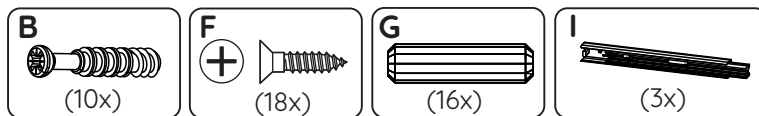

1 Passo
Step
Paso