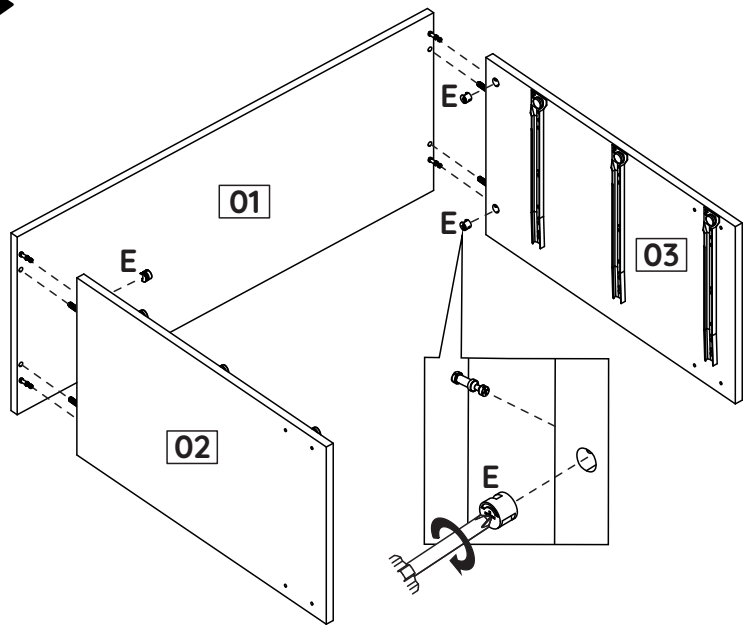

2 Passo
Step
Paso