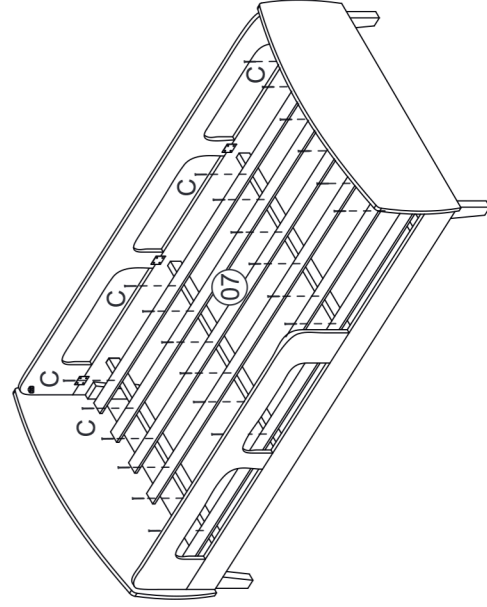

Instrução de Montagem

Pré Montagem

Relação de ferragens	
A	04
B	04
C	24
D	16
E	08
F	01
G	34
H	07
I	03

Montagem

Relação de peças

Nº	Descrição peça	Dimensão	Qtde
01	Proteção lateral	1896x250x15	01
02	Barra lateral	1900x125x25	02
03	Estrado inferior	924x70x24	04
04	Cabeceira	1005x425x15	01
05	Peseira	1005x425x15	01
06	Pés	70x215x25	04
07	Estrado superior	1848x65x15	06
08	Proteção lateral menor	1278x250x15	01

Etapa 1

Instrução de Montagem

Etapa 2

Etapa 3

Etapa 4

Etapa 5

Etapa 6

Etapa 7