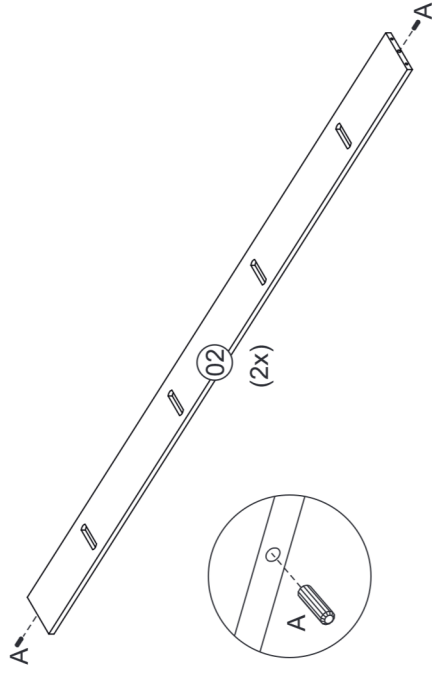

Instrução de Montagem

Pré Montagem

Relação de ferragens	
A	04
B	04
C	24
D	16
E	08
F	01
G	34
H	07
I	03

Montagem

Relação de peças

Nº	Descrição peça	Dimensão	Qtde
01	Proteção lateral	1896x250x15	01
02	Barra lateral	1900x125x25	02
03	Estrado inferior	924x70x24	04
04	Cabeceira	1005x425x15	01
05	Peseira	1005x425x15	01
06	Pés	70x215x25	04
07	Estrado superior	1848x65x15	06
08	Proteção lateral menor	1278x250x15	01