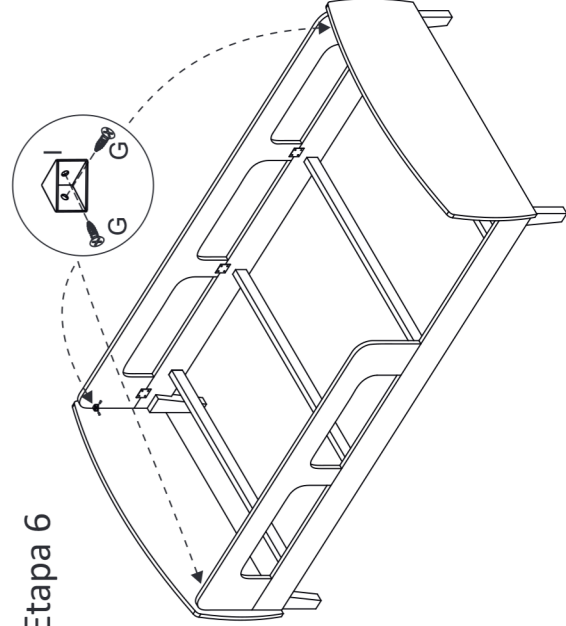

Instrução de Montagem

Pré Montagem

Relação de ferragens	
A	04
B	04
C	24
D	16
E	08
F	01
G	34
H	07
I	03

Montagem

Relação de peças

Nº	Descrição peça	Dimensão	Qtde
01	Proteção lateral	1896x250x15	01
02	Barra lateral	1900x125x25	02
03	Estrado inferior	924x70x24	04
04	Cabeceira	1005x425x15	01
05	Peseira	1005x425x15	01
06	Pés	70x215x25	04
07	Estrado superior	1848x65x15	06
08	Proteção lateral menor	1278x250x15	01

Etapa 1

Instrução de Montagem

Etapa 2

Etapa 3

Etapa 4

Etapa 5

Etapa 6

Etapa 7