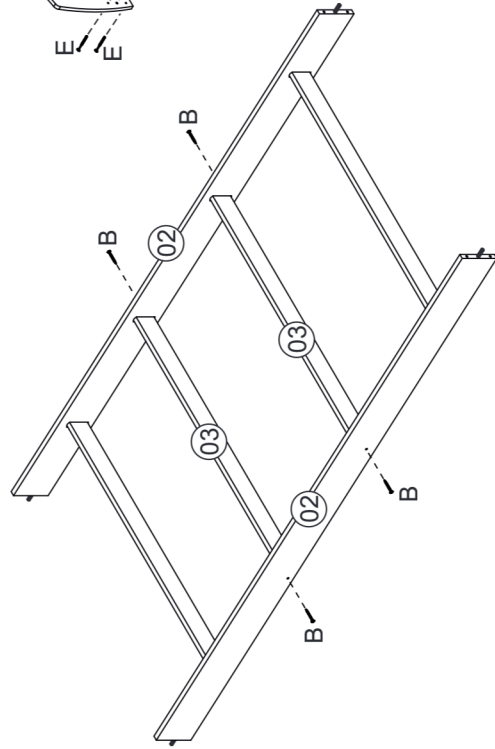

Instrução de Montagem

Pré Montagem

Relação de ferragens	
A	04
B	04
C	24
D	16
E	08
F	01
G	34
H	07
I	03

Montagem

Relação de peças

Nº	Descrição peça	Dimensão	Qtde
01	Proteção lateral	1896x250x15	01
02	Barra lateral	1900x125x25	02
03	Estrado inferior	924x70x24	04
04	Cabeceira	1005x425x15	01
05	Peseira	1005x425x15	01
06	Pés	70x215x25	04
07	Estrado superior	1848x65x15	06
08	Proteção lateral menor	1278x250x15	01

Etapa 1

Instrução de Montagem

Etapa 2

Etapa 3

Etapa 4

Etapa 5

Etapa 6

Etapa 7