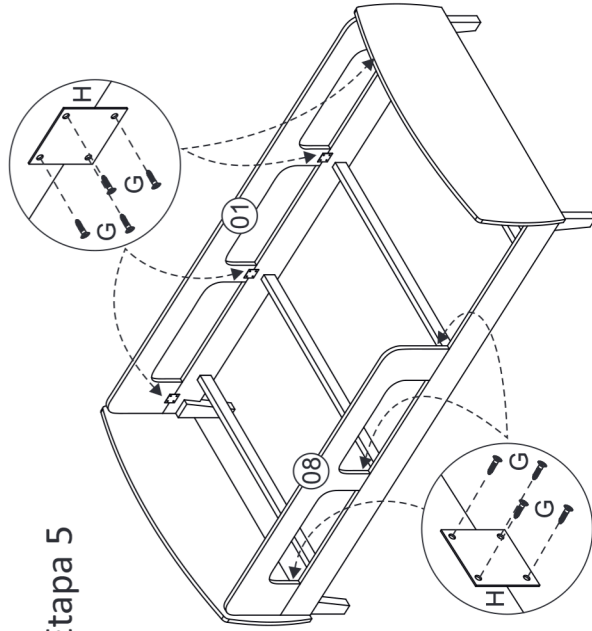

Instrução de Montagem

Pré Montagem

Relação de ferragens	
A	04
B	04
C	24
D	16
E	08
F	01
G	34
H	07
I	03

Montagem

Relação de peças

Nº	Descrição peça	Dimensão	Qtde
01	Proteção lateral	1896x250x15	01
02	Barra lateral	1900x125x25	02
03	Estrado inferior	924x70x24	04
04	Cabeceira	1005x425x15	01
05	Peseira	1005x425x15	01
06	Pés	70x215x25	04
07	Estrado superior	1848x65x15	06
08	Proteção lateral menor	1278x250x15	01

Etapa 1

Instrução de Montagem

Etapa 2

Etapa 3

Etapa 4

Etapa 5

Etapa 6

Etapa 7