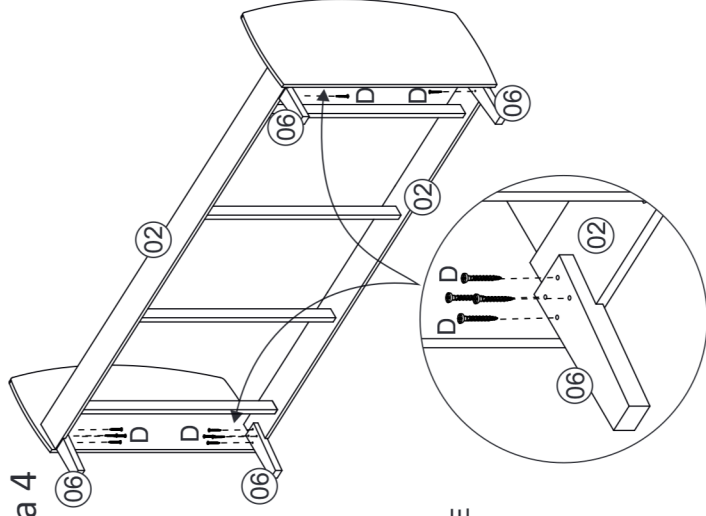

Instrução de Montagem

Pré Montagem

Relação de ferragens	
A	04
B	04
C	24
D	16
E	08
F	01
G	34
H	07
I	03

Montagem

Relação de peças

Nº	Descrição peça	Dimensão	Qtde
01	Proteção lateral	1896x250x15	01
02	Barra lateral	1900x125x25	02
03	Estrado inferior	924x70x24	04
04	Cabeceira	1005x425x15	01
05	Peseira	1005x425x15	01
06	Pés	70x215x25	04
07	Estrado superior	1848x65x15	06
08	Proteção lateral menor	1278x250x15	01

Etapa 1

Instrução de Montagem

Etapa 2

Etapa 3

Etapa 4

Etapa 5

Etapa 6

Etapa 7