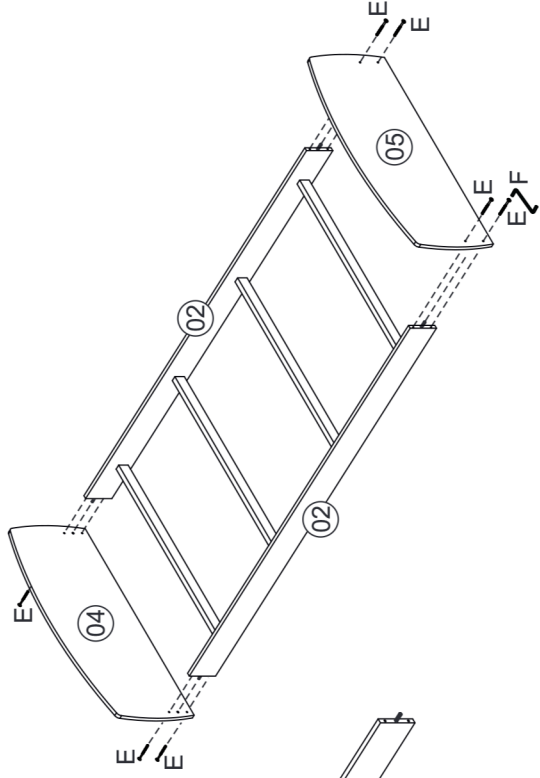

Instrução de Montagem

Pré Montagem

Relação de ferragens	
A	04
B	04
C	24
D	16
E	08
F	01
G	34
H	07
I	03

Montagem

Relação de peças

Nº	Descrição peça	Dimensão	Qtde
01	Proteção lateral	1896x250x15	01
02	Barra lateral	1900x125x25	02
03	Estrado inferior	924x70x24	04
04	Cabeceira	1005x425x15	01
05	Peseira	1005x425x15	01
06	Pés	70x215x25	04
07	Estrado superior	1848x65x15	06
08	Proteção lateral menor	1278x250x15	01

Etapa 1

Instrução de Montagem

Etapa 2

Etapa 3

Etapa 4

Etapa 5

Etapa 6

Etapa 7