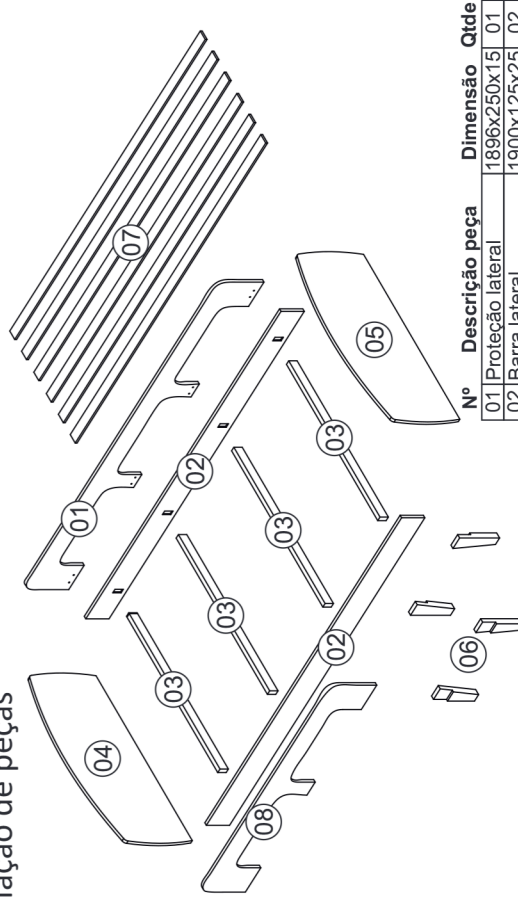

Instrução de Montagem

Pré Montagem

Relação de ferragens	
A	04
B	04
C	24
D	16
E	08
F	01
G	34
H	07
I	03

Montagem

Relação de peças

Nº	Descrição peça	Dimensão	Qtde
01	Proteção lateral	1896x250x15	01
02	Barra lateral	1900x125x25	02
03	Estrado inferior	924x70x24	04
04	Cabeceira	1005x425x15	01
05	Peseira	1005x425x15	01
06	Pés	70x215x25	04
07	Estrado superior	1848x65x15	06
08	Proteção lateral menor	1278x250x15	01

Etapa 1

Instrução de Montagem

Etapa 2

Etapa 3

Etapa 4

Etapa 5

Etapa 6

Etapa 7