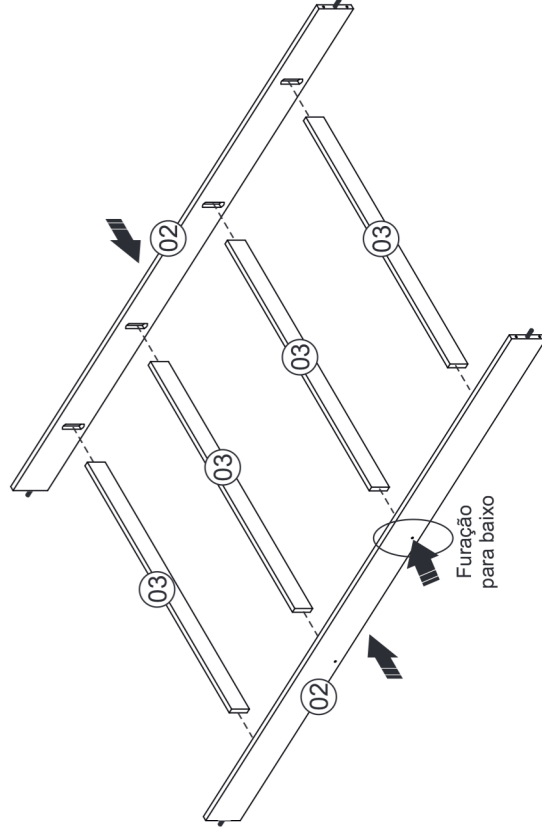

Instrução de Montagem

Pré Montagem

Relação de ferragens	
A	04
B	04
C	24
D	16
E	08
F	01
G	34
H	07
I	03

Montagem

Relação de peças

Nº	Descrição peça	Dimensão	Qtde
01	Proteção lateral	1896x250x15	01
02	Barra lateral	1900x125x25	02
03	Estrado inferior	924x70x24	04
04	Cabeceira	1005x425x15	01
05	Peseira	1005x425x15	01
06	Pés	70x215x25	04
07	Estrado superior	1848x65x15	06
08	Proteção lateral menor	1278x250x15	01

Etapa 1

Instrução de Montagem

Etapa 2

Etapa 3

Etapa 4

Etapa 5

Etapa 6

Etapa 7