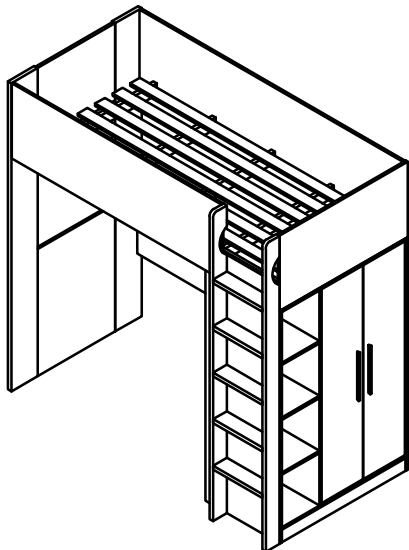

# Ref.8297 Cama alta com armário e nichos Alt.1920 Larg.1950 Prof.1020mm de MDP BP

OBS. Páginas (4)

### Parte 1

Ordem	N°	Descrição
1	15143	Lateral esquerda
2	15149	Cabeceira inferior
3	15150	Cabeceira superior
4	15144	Lateral direita

### Parte 2

Ordem	N°	Descrição
1	15151	Barra esquerda
2	15145	Colunas (5x)
3	15169	Coluna união
4	15152	Barra direita
5	15153	Peseira
6	15156	Ripas do lastro (7x)

OBS. Dividir as ripas do lastro com espaço de 50mm