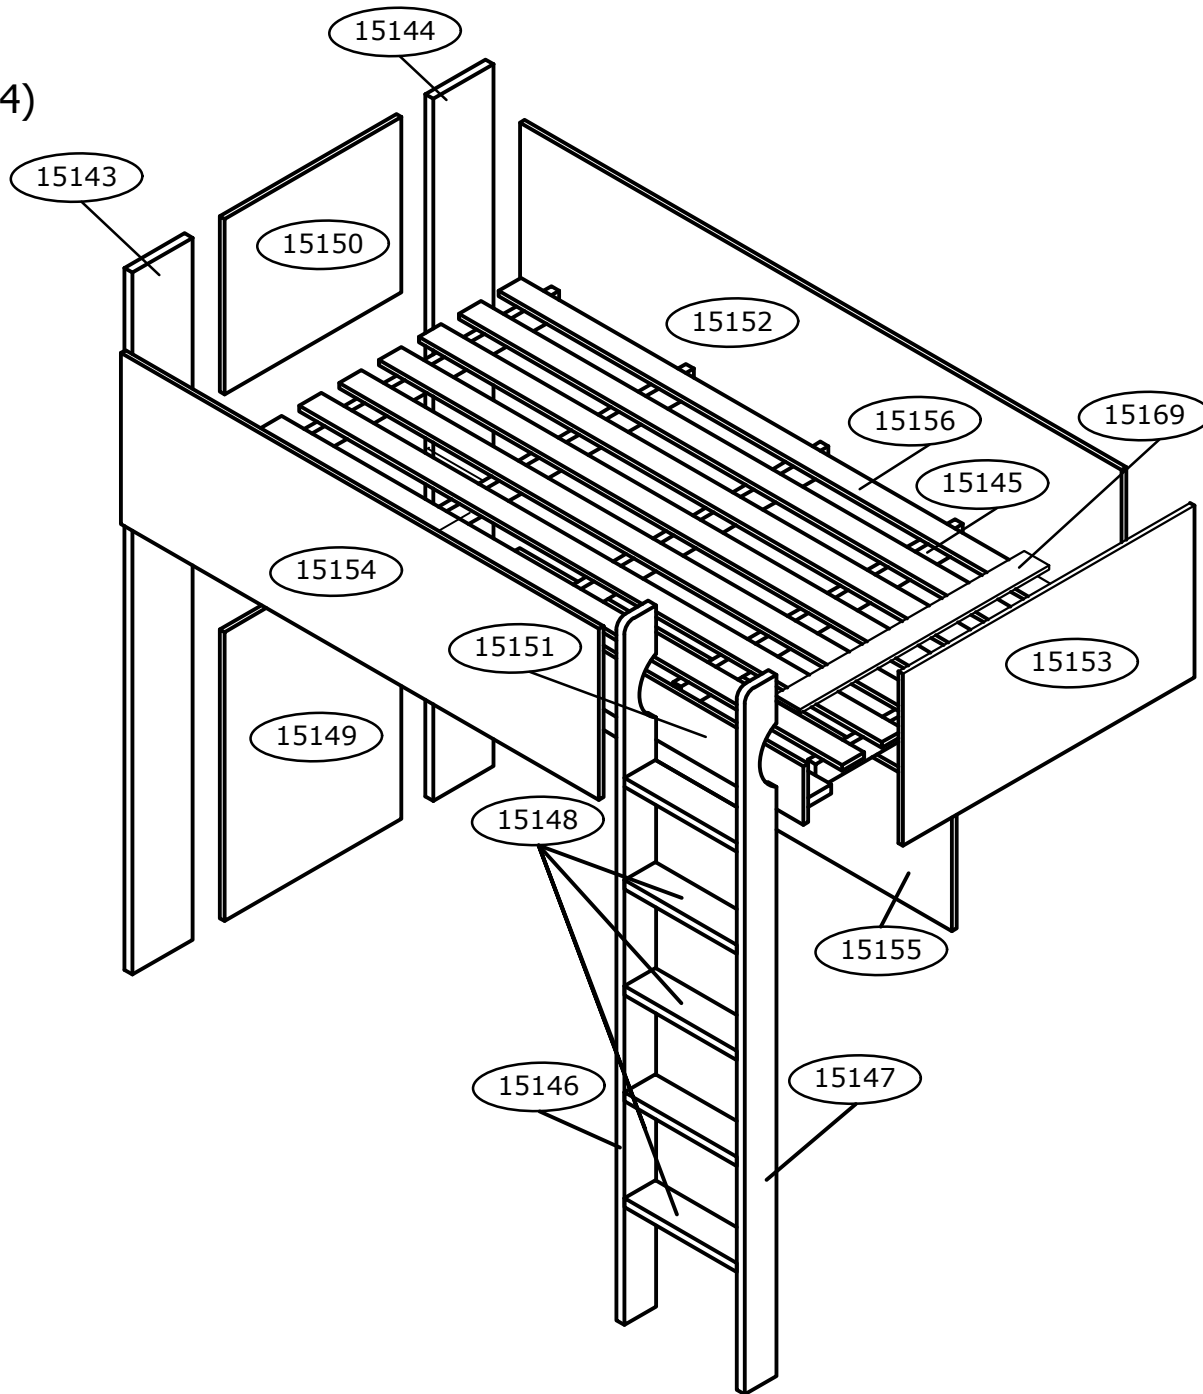

# Ref.8297 Cama alta com armário e nichos Alt.1920 Larg.1950 Prof.1020mm de MDP BP

OBS. Páginas (4)

### Parte 1

Ordem	N°	Descrição
1	15143	Lateral esquerda
2	15149	Cabeceira inferior
3	15150	Cabeceira superior
4	15144	Lateral direita

### Parte 2

Ordem	N°	Descrição
1	15151	Barra esquerda
2	15145	Colunas (5x)
3	15169	Coluna união
4	15152	Barra direita
5	15153	Peseira
6	15156	Ripas do lastro (7x)

OBS. Dividir as ripas do lastro com espaço de 50mm