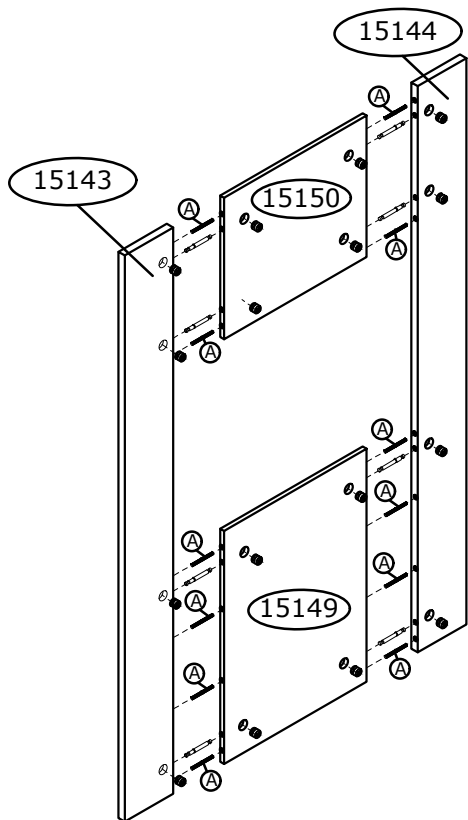

# Ref.8297 Cama alta com armário e nichos Alt.1920 Larg.1950 Prof.1020mm de MDP BP

OBS. Páginas (4)

## Ferragem

A	 Cavilha 6 x 50mm	14
B	 Cavilha 8 x 30mm	49
C	 Parafuso minifix 6 x 32mm	24
D	 Parafuso minifix passante 15mm	09
E	 Tambor 15 x 12mm	42
F	 Tampa adesiva Ø19 mm	50
G	 Parafuso soberbão 7 x 50 mm	08
H	 Parafuso 4 x 25 cc	08
I	 Parafuso 3,5 x 35 cc	41
J	 Parafuso união (unir 30mm)	02
K	 Parafuso 1/4 x 3,2/1	13
L	 Porca Elip. 1/4	13
M	 Sapata deslizante 15 x 60mm	02

### Parte 1

Ordem	N°	Descrição
1	15143	Lateral esquerda
2	15149	Cabeceira inferior
3	15150	Cabeceira superior
4	15144	Lateral direita

### Parte 2

Ordem	N°	Descrição
1	15151	Barra esquerda
2	15145	Colunas (5x)
3	15169	Coluna união
4	15152	Barra direita
5	15153	Peseira
6	15156	Ripas do lastro (7x)

OBS. Dividir as ripas do lastro com espaço de 50mm