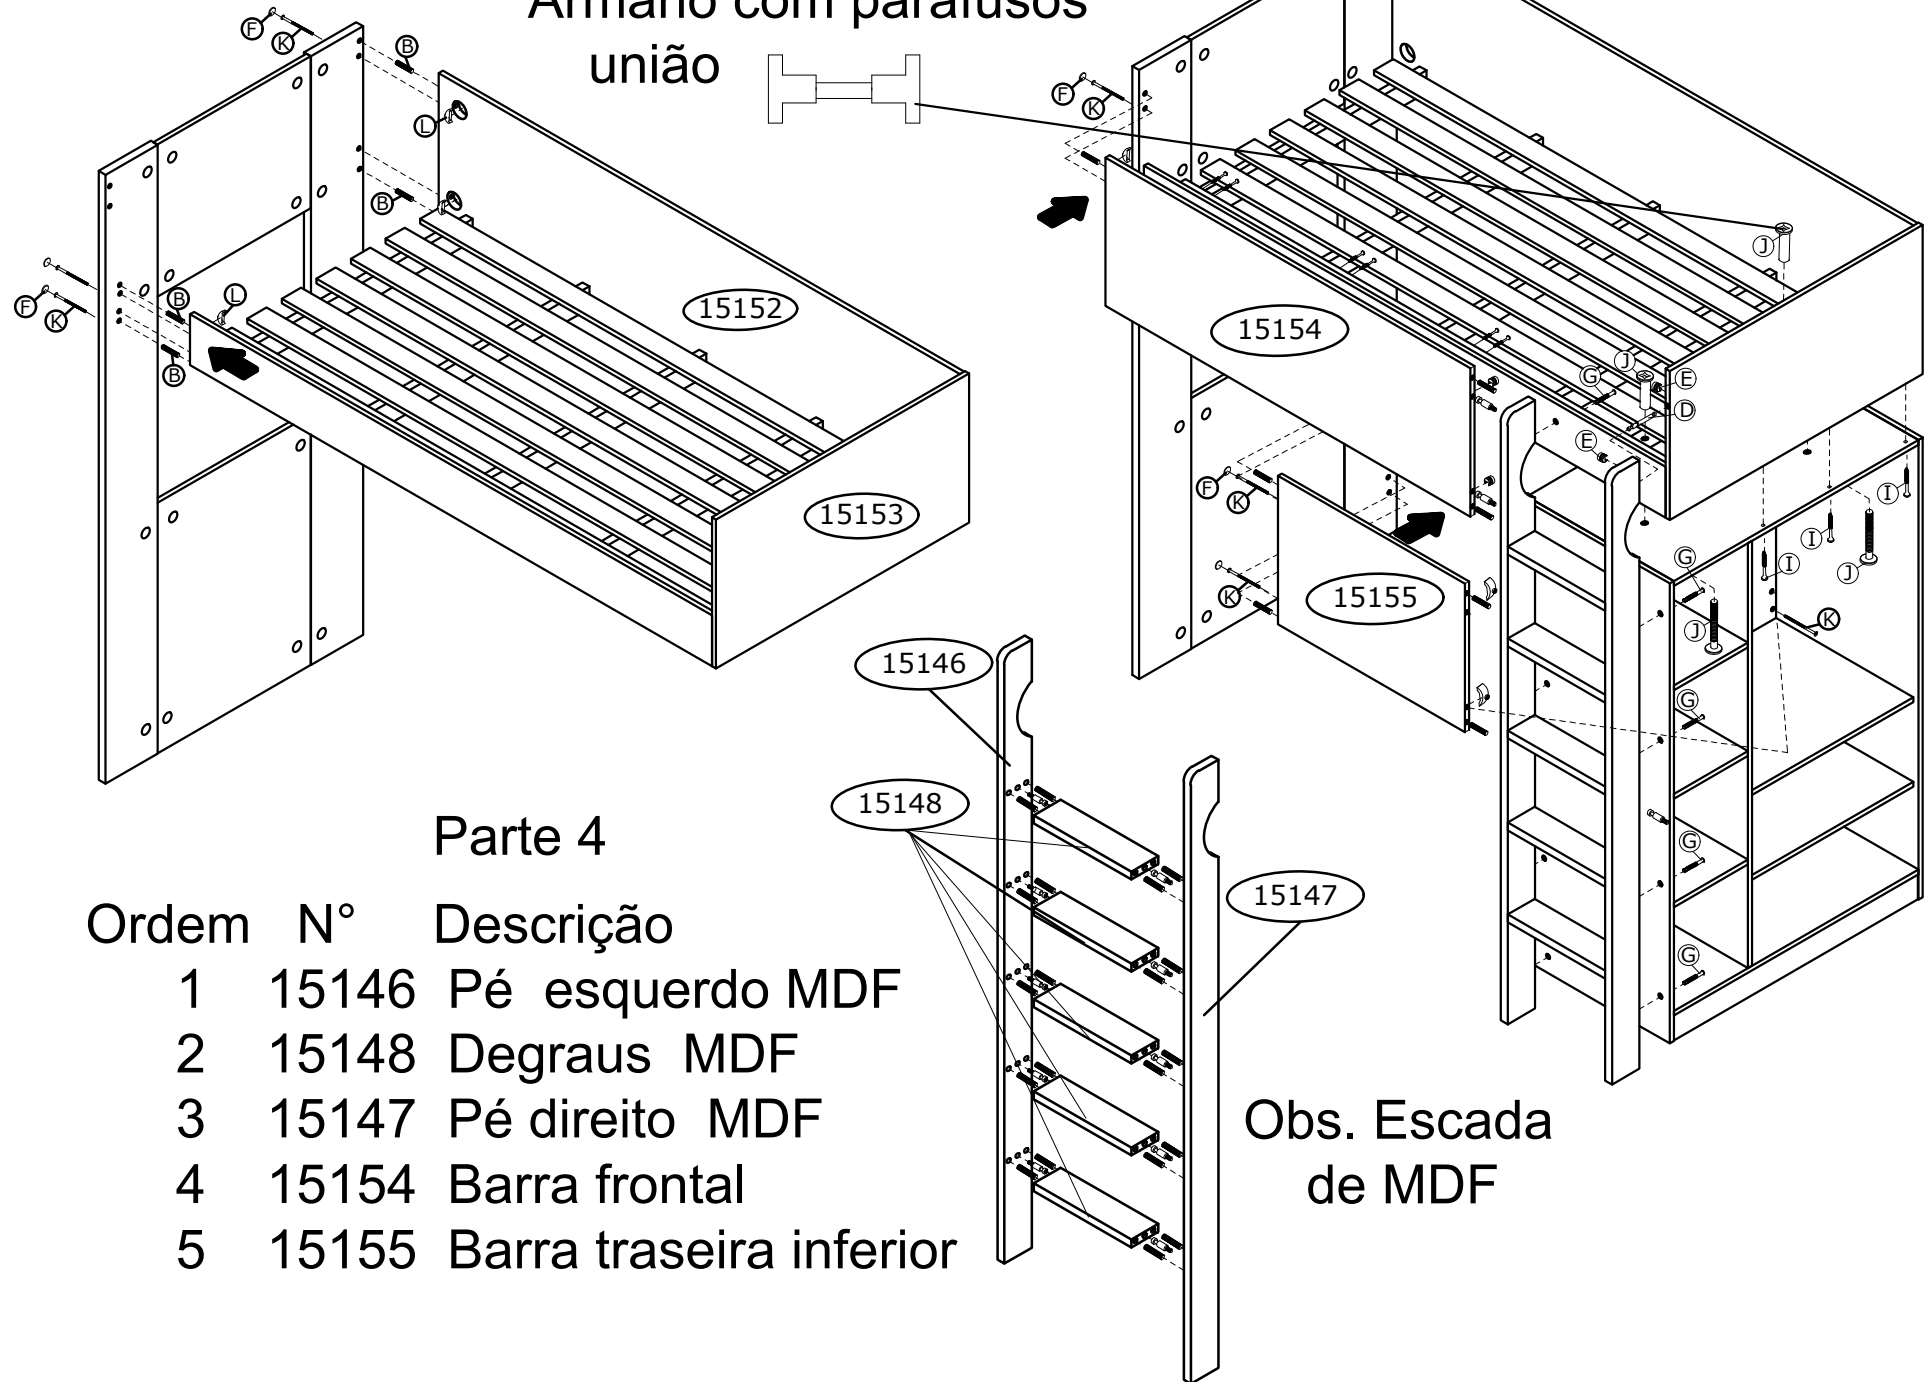

Obs. Fixar a cama no
Armário com parafusos
união

Parte 4

Ordem	N°	Descrição
1	15146	Pé esquerdo MDF
2	15148	Degraus MDF
3	15147	Pé direito MDF
4	15154	Barra frontal
5	15155	Barra traseira inferior

Obs. Escada
de MDF