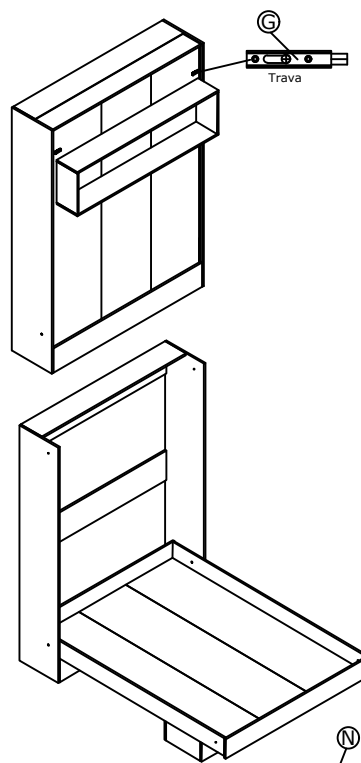

Ref.8302 Cama articulada de casal de MDP BP Alt.2000 Larg.1440 Prof.555 e 2005 mm

Ferragem		
A		Cavilha 6 x 30mm 78
B		Minifix 6 x 32 mm 56
C		Passante 15mm 6 x 63 mm 06
D		Tambor Minifix 15 x 12 mm 68
E		Tampas adesivas Ø19 mm 68
F		Parafuso Soberbão 7 x 50 12
G		Trava 02
H		Parafuso 3,5 x 20cc 04
I		Parafuso união 02
J		bucha 10 mm 04
K		bucha 8 mm 04
L		Parafuso 5 x 60cc 04
M		Aruela 1/4 02
N		Chavezeta 4 mm 02
O		Sapata deslizante 15 x 60mm 04
P		Bolha de silicone 06

Para colchão de 1380mm

Obs.altura maxima do Colchão 300mm

Ordem Nº Descrição

- 1 15096 Base
- 2 15099 Base frontal
- 3 15094 Lateral esquerda
- 4 15106 Coluna traseira
- 5 15098 Coluna traseira superior
- 6 15097 Base superior
- 7 15095 Lateral direita
- 8 15107 Fundo central
- 9 15100 Fundos laterais
- 10 15101 Barra direita
- 11 15108 Barra esquerda
- 12 15102 Cabeceira
- 13 15103 Peseira
- 14 15104 Tampos do nicho
- 15 15105 Laterais do nicho

Bolha de silicone

Ref.8302 Cama articulada de casal de MDP BP Alt.2000 Larg.1440 Prof.555 e 2005 mm

Ferragem		
A		Cavilha 6 x 30mm 78
B		Minifix 6 x 32 mm 56
C		Passante 15mm 6 x 63 mm 06
D		Tambor Minifix 15 x 12 mm 68
E		Tampas adesivas Ø19 mm 68
F		Parafuso Soberão 7 x 50 12
G		Trava 02
H		Parafuso 3,5 x 20cc 04
I		Parafuso união 02
J		bucha 10 mm 04
K		bucha 8 mm 04
L		Parafuso 5 x 60cc 04
M		Aruela 1/4 02
N		Chavezeta 4 mm 02
O		Sapata deslizante 15 x 60mm 04
P		Bolha de silicone 06

Para colchão de 1380mm

Obs.altura maxima do Colchão 300mm

Ordem N° Descrição

- 1 15096 Base
- 2 15099 Base frontal
- 3 15094 Lateral esquerda
- 4 15106 Coluna traseira
- 5 15098 Coluna traseira superior
- 6 15097 Base superior
- 7 15095 Lateral direita
- 8 15107 Fundo central
- 9 15100 Fundos laterais
- 10 15101 Barra direita
- 11 15108 Barra esquerda
- 12 15102 Cabeceira
- 13 15103 Peseira
- 14 15104 Tampos do nicho
- 15 15105 Laterais do nicho