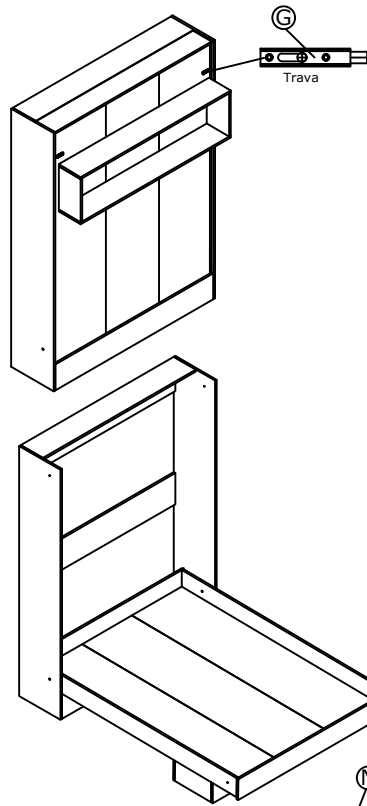

Ref.8302 Cama articulada de casal de MDP BP Alt.2000 Larg.1440 Prof.555 e 2005 mm

Ferragem		
A		Cavilha 6 x 30mm 78
B		Minifix 6 x 32 mm 56
C		Passante 15mm 6 x 63 mm 06
D		Tambor Minifix 15 x 12 mm 68
E		Tampas adesivas Ø19 mm 68
F		Parafuso Soberbão 7 x 50 12
G		Trava 02
H		Parafuso 3,5 x 20cc 04
I		Parafuso união 02
J		bucha 10 mm 04
K		bucha 8 mm 04
L		Parafuso 5 x 60cc 04
M		Aruela 1/4 02
N		Chavezeta 4 mm 02
O		Sapata deslizante 15 x 60mm 04
P		Bolha de silicone 06

Para colchão de 1380mm

Obs.altura maxima do Colchão 300mm

Ordem Nº Descrição

- 1 15096 Base
- 2 15099 Base frontal
- 3 15094 Lateral esquerda
- 4 15106 Coluna traseira
- 5 15098 Coluna traseira superior
- 6 15097 Base superior
- 7 15095 Lateral direita
- 8 15107 Fundo central
- 9 15100 Fundos laterais
- 10 15101 Barra direita
- 11 15108 Barra esquerda
- 12 15102 Cabeceira
- 13 15103 Peseira
- 14 15104 Tampos do nicho
- 15 15105 Laterais do nicho

Bolha de silicone

Ref.8302 Cama articulada de casal de MDP BP Alt.2000 Larg.1440 Prof.555 e 2005 mm

Ferragem		
A		Cavilha 6 x 30mm 78
B		Minifix 6 x 32 mm 56
C		Passante 15mm 6 x 63 mm 06
D		Tambor Minifix 15 x 12 mm 68
E		Tampas adesivas Ø19 mm 68
F		Parafuso Soberão 7 x 50 12
G		Trava 02
H		Parafuso 3,5 x 20cc 04
I		Parafuso união 02
J		bucha 10 mm 04
K		bucha 8 mm 04
L		Parafuso 5 x 60cc 04
M		Aruela 1/4 02
N		Chavezeta 4 mm 02
O		Sapata deslizante 15 x 60mm 04
P		Bolha de silicone 06

Para colchão de 1380mm

Obs.altura maxima do Colchão 300mm

Ordem N° Descrição

- 1 15096 Base
- 2 15099 Base frontal
- 3 15094 Lateral esquerda
- 4 15106 Coluna traseira
- 5 15098 Coluna traseira superior
- 6 15097 Base superior
- 7 15095 Lateral direita
- 8 15107 Fundo central
- 9 15100 Fundos laterais
- 10 15101 Barra direita
- 11 15108 Barra esquerda
- 12 15102 Cabeceira
- 13 15103 Peseira
- 14 15104 Tampos do nicho
- 15 15105 Laterais do nicho