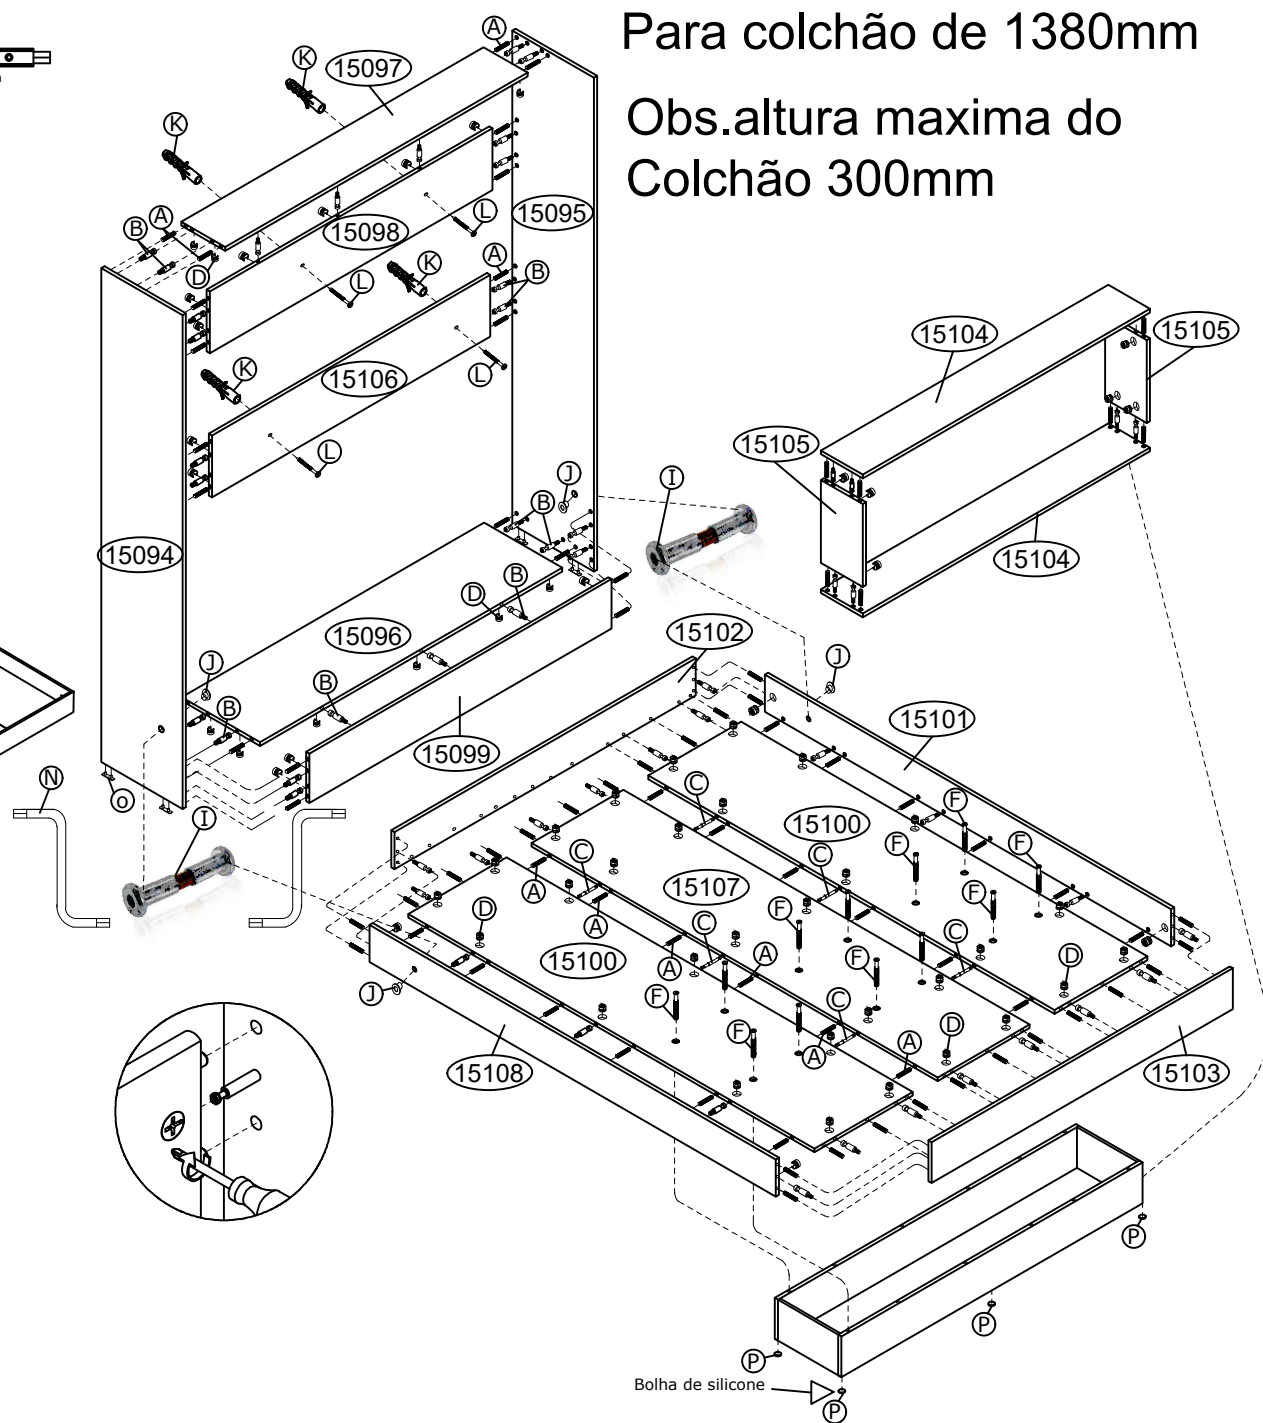

Ref.8302 Cama articulada de casal de MDP BP Alt.2000 Larg.1440 Prof.555 e 2005 mm

Ferragem		
A		Cavilha 6 x 30mm 78
B		Minifix 6 x 32 mm 56
C		Passante 15mm 6 x 63 mm 06
D		Tambor Minifix 15 x 12 mm 68
E		Tampas adesivas Ø19 mm 68
F		Parafuso Soberbão 7 x 50 12
G		Trava 02
H		Parafuso 3,5 x 20cc 04
I		Parafuso união 02
J		bucha 10 mm 04
K		bucha 8 mm 04
L		Parafuso 5 x 60cc 04
M		Aruela 1/4 02
N		Chavezeta 4 mm 02
O		Sapata deslizante 15 x 60mm 04
P		Bolha de silicone 06

Para colchão de 1380mm

Obs.altura maxima do Colchão 300mm

Ordem Nº Descrição

- 1 15096 Base
- 2 15099 Base frontal
- 3 15094 Lateral esquerda
- 4 15106 Coluna traseira
- 5 15098 Coluna traseira superior
- 6 15097 Base superior
- 7 15095 Lateral direita
- 8 15107 Fundo central
- 9 15100 Fundos laterais
- 10 15101 Barra direita
- 11 15108 Barra esquerda
- 12 15102 Cabeceira
- 13 15103 Peseira
- 14 15104 Tampos do nicho
- 15 15105 Laterais do nicho

Bolha de silicone

Ref.8302 Cama articulada de casal de MDP BP Alt.2000 Larg.1440 Prof.555 e 2005 mm

Ferragem		
A		Cavilha 6 x 30mm 78
B		Minifix 6 x 32 mm 56
C		Passante 15mm 6 x 63 mm 06
D		Tambor Minifix 15 x 12 mm 68
E		Tampas adesivas Ø19 mm 68
F		Parafuso Soberão 7 x 50 12
G		Trava 02
H		Parafuso 3,5 x 20cc 04
I		Parafuso união 02
J		bucha 10 mm 04
K		bucha 8 mm 04
L		Parafuso 5 x 60cc 04
M		Aruela 1/4 02
N		Chavezeta 4 mm 02
O		Sapata deslizante 15 x 60mm 04
P		Bolha de silicone 06

Para colchão de 1380mm

Obs.altura maxima do Colchão 300mm

Ordem N° Descrição

- 1 15096 Base
- 2 15099 Base frontal
- 3 15094 Lateral esquerda
- 4 15106 Coluna traseira
- 5 15098 Coluna traseira superior
- 6 15097 Base superior
- 7 15095 Lateral direita
- 8 15107 Fundo central
- 9 15100 Fundos laterais
- 10 15101 Barra direita
- 11 15108 Barra esquerda
- 12 15102 Cabeceira
- 13 15103 Peseira
- 14 15104 Tampos do nicho
- 15 15105 Laterais do nicho