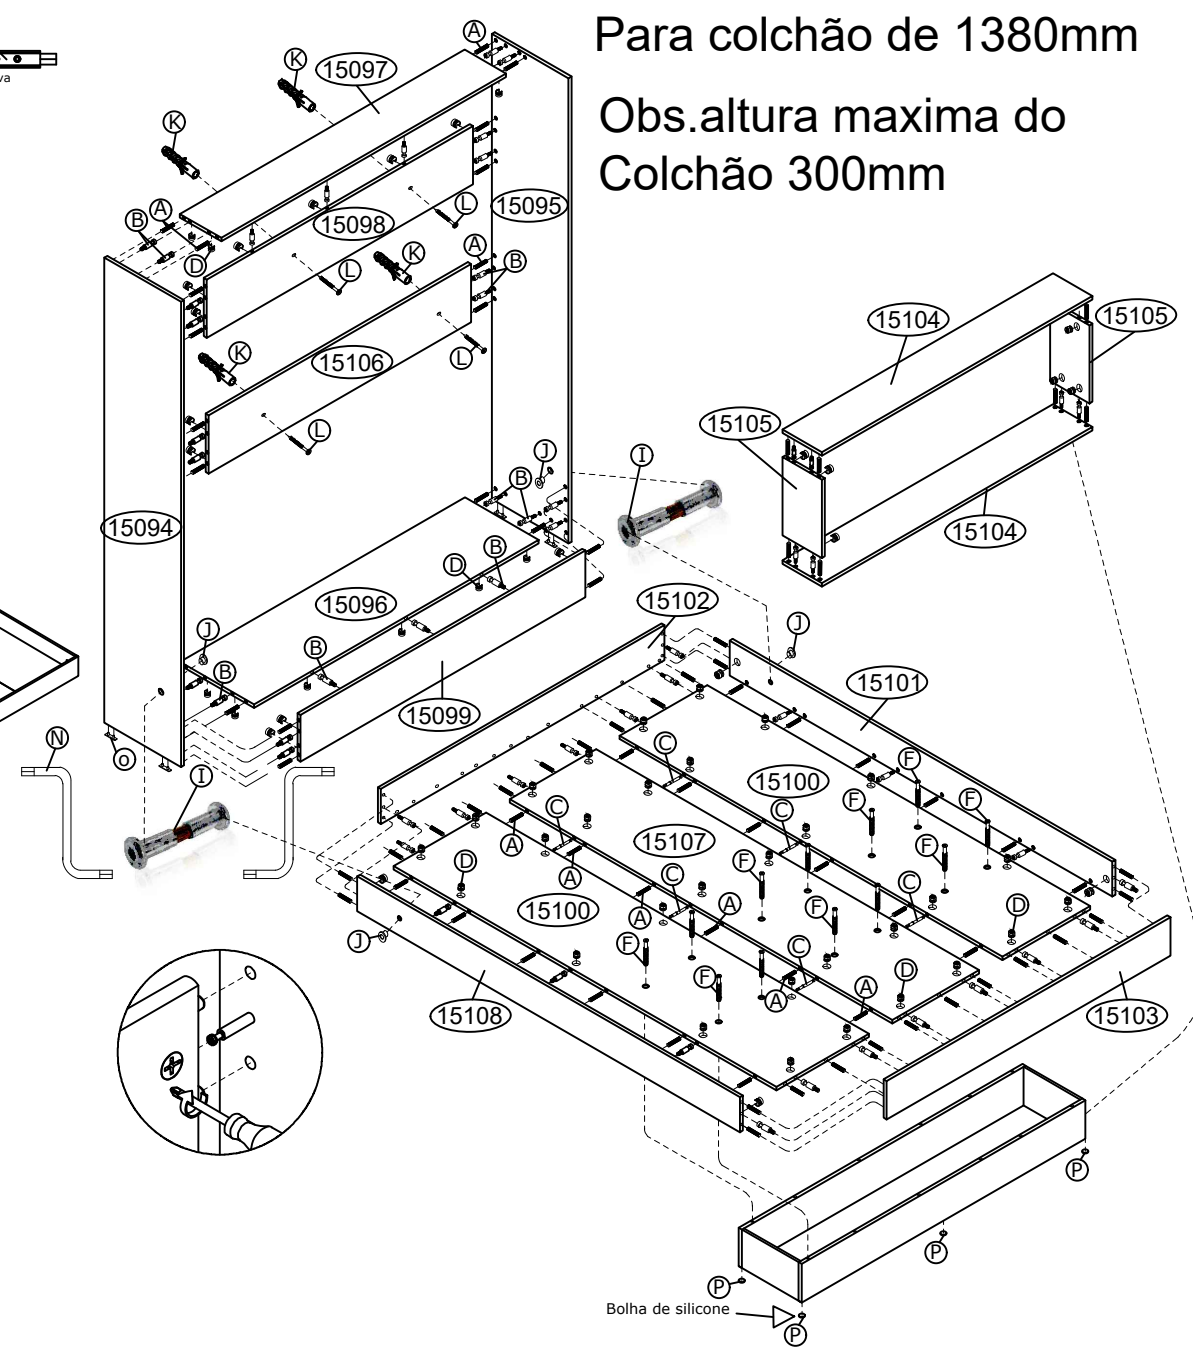

Ref.8302 Cama articulada de casal de MDP BP Alt.2000 Larg.1440 Prof.555 e 2005 mm

Ferragem		
A		Cavilha 6 x 30mm 78
B		Minifix 6 x 32 mm 56
C		Passante 15mm 6 x 63 mm 06
D		Tambor Minifix 15 x 12 mm 68
E		Tampas adesivas Ø19 mm 68
F		Parafuso Soberbão 7 x 50 12
G		Trava 02
H		Parafuso 3,5 x 20cc 04
I		Parafuso união 02
J		bucha 10 mm 04
K		bucha 8 mm 04
L		Parafuso 5 x 60cc 04
M		Aruela 1/4 02
N		Chavezeta 4 mm 02
O		Sapata deslizante 15 x 60mm 04
P		Bolha de silicone 06

Para colchão de 1380mm

Obs.altura maxima do Colchão 300mm

Ordem Nº Descrição

- 1 15096 Base
- 2 15099 Base frontal
- 3 15094 Lateral esquerda
- 4 15106 Coluna traseira
- 5 15098 Coluna traseira superior
- 6 15097 Base superior
- 7 15095 Lateral direita
- 8 15107 Fundo central
- 9 15100 Fundos laterais
- 10 15101 Barra direita
- 11 15108 Barra esquerda
- 12 15102 Cabeceira
- 13 15103 Peseira
- 14 15104 Tampos do nicho
- 15 15105 Laterais do nicho

Bolha de silicone

Ref.8302 Cama articulada de casal de MDP BP Alt.2000 Larg.1440 Prof.555 e 2005 mm

Ferragem		
A		Cavilha 6 x 30mm 78
B		Minifix 6 x 32 mm 56
C		Passante 15mm 6 x 63 mm 06
D		Tambor Minifix 15 x 12 mm 68
E		Tampas adesivas Ø19 mm 68
F		Parafuso Soberão 7 x 50 12
G		Trava 02
H		Parafuso 3,5 x 20cc 04
I		Parafuso união 02
J		bucha 10 mm 04
K		bucha 8 mm 04
L		Parafuso 5 x 60cc 04
M		Aruela 1/4 02
N		Chavezeta 4 mm 02
O		Sapata deslizante 15 x 60mm 04
P		Bolha de silicone 06

Para colchão de 1380mm

Obs.altura maxima do Colchão 300mm

Ordem N° Descrição

- 1 15096 Base
- 2 15099 Base frontal
- 3 15094 Lateral esquerda
- 4 15106 Coluna traseira
- 5 15098 Coluna traseira superior
- 6 15097 Base superior
- 7 15095 Lateral direita
- 8 15107 Fundo central
- 9 15100 Fundos laterais
- 10 15101 Barra direita
- 11 15108 Barra esquerda
- 12 15102 Cabeceira
- 13 15103 Peseira
- 14 15104 Tampos do nicho
- 15 15105 Laterais do nicho